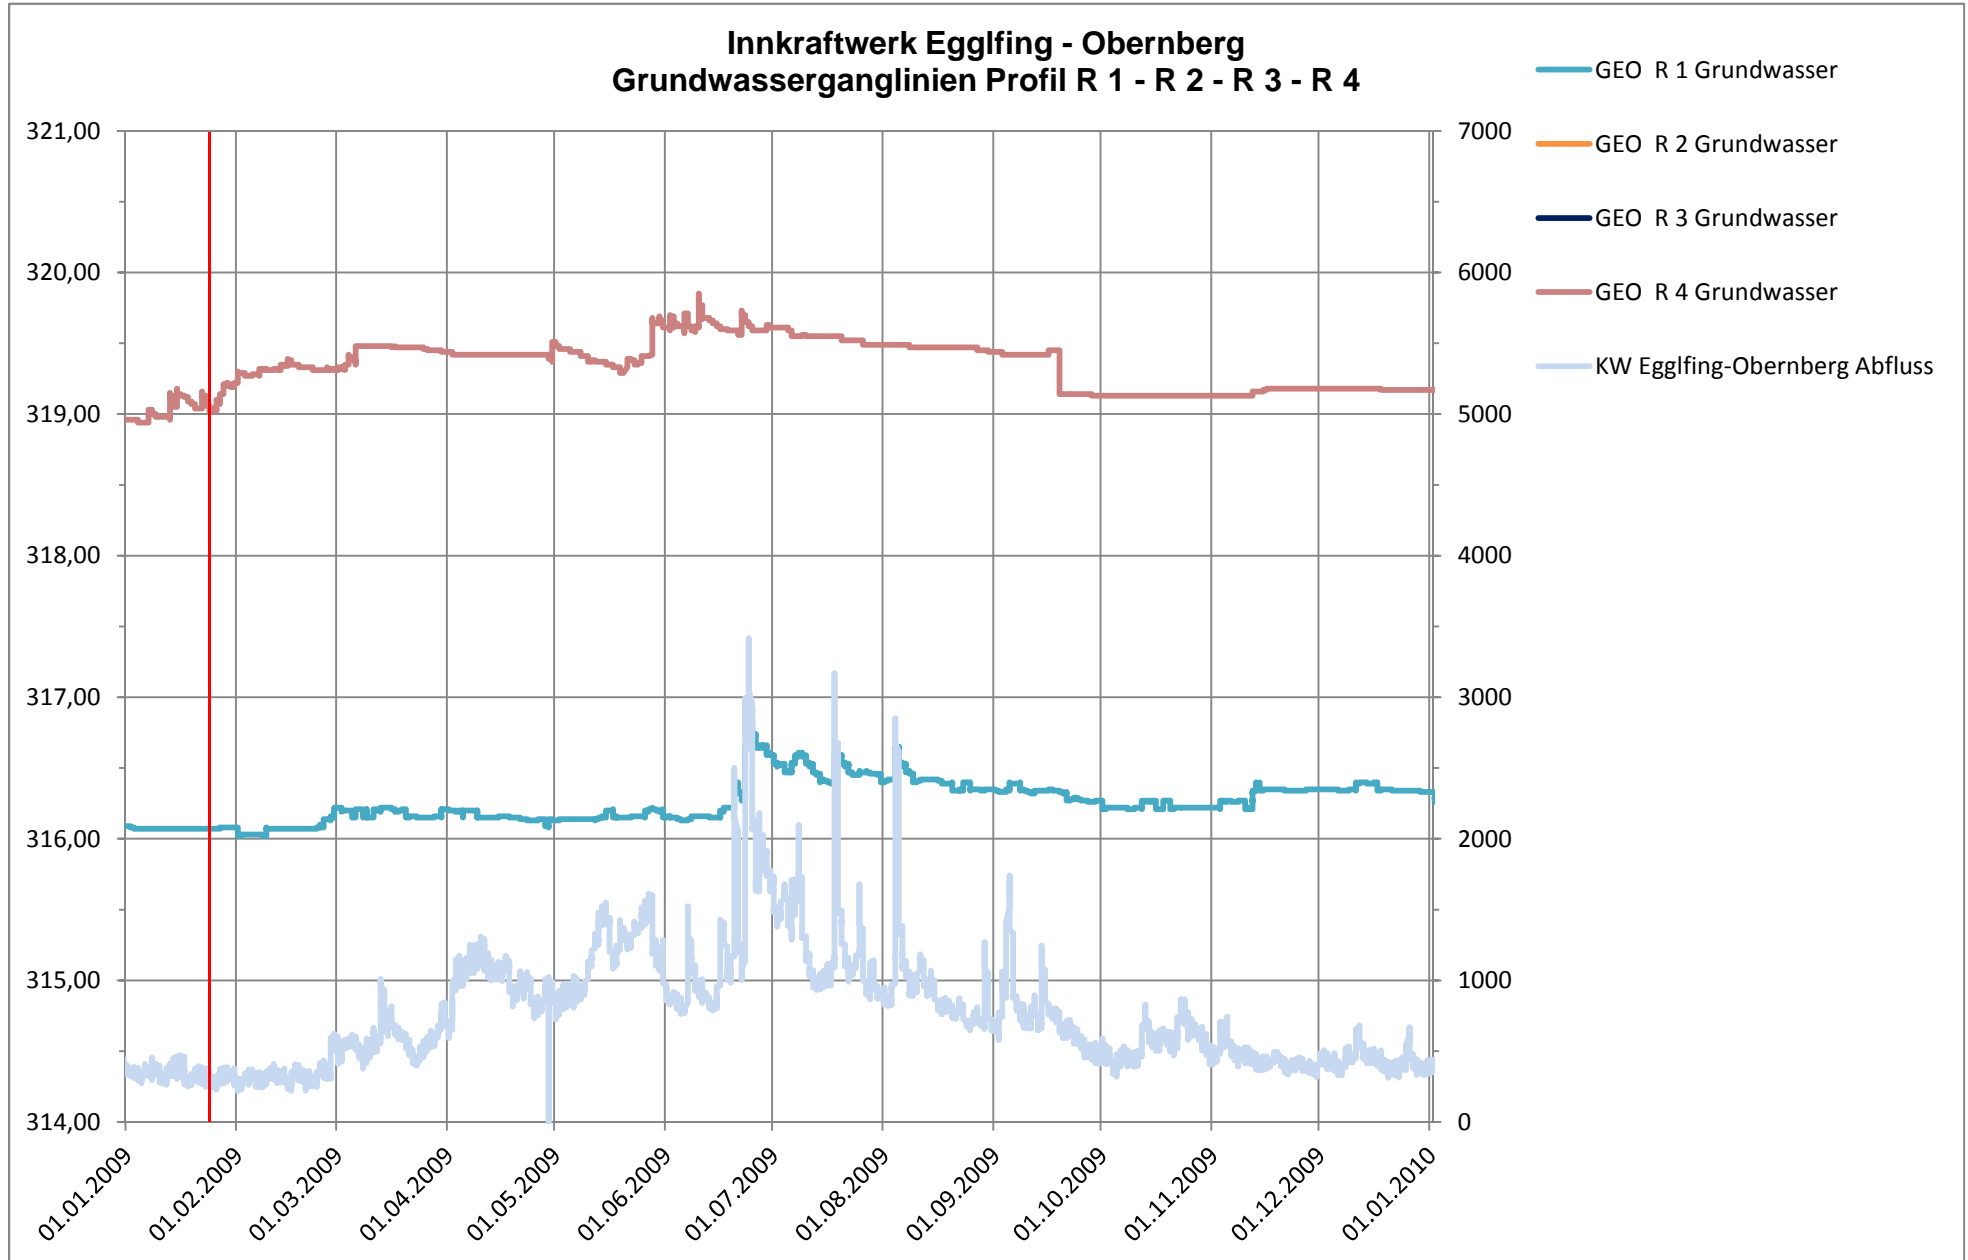

INNKRRAFTWERK EGGLFING - OBERNBERG

Grundwasserstandslinien 2009

ANLAGE 21.4./1

INNKRFTWERK EGGLEFING - OBERNBERG

Grundwasserstandslinien 2009

ANLAGE 21.4./2

INNKRFTWERK EGGLFING - OBERNBERG

Grundwasserstandslinien 2009

ANLAGE 21.4./3

INNKRRAFTWERK EGGLFING - OBERNBERG

Grundwasserstandslinien 2009

ANLAGE 21.4./4

INNKRAFTWERK EGGLFING - OBERNBERG

Grundwasserstandslinien 2009

ANLAGE 21.4./5

INNKRAFTWERK EGGLFING - OBERNBERG