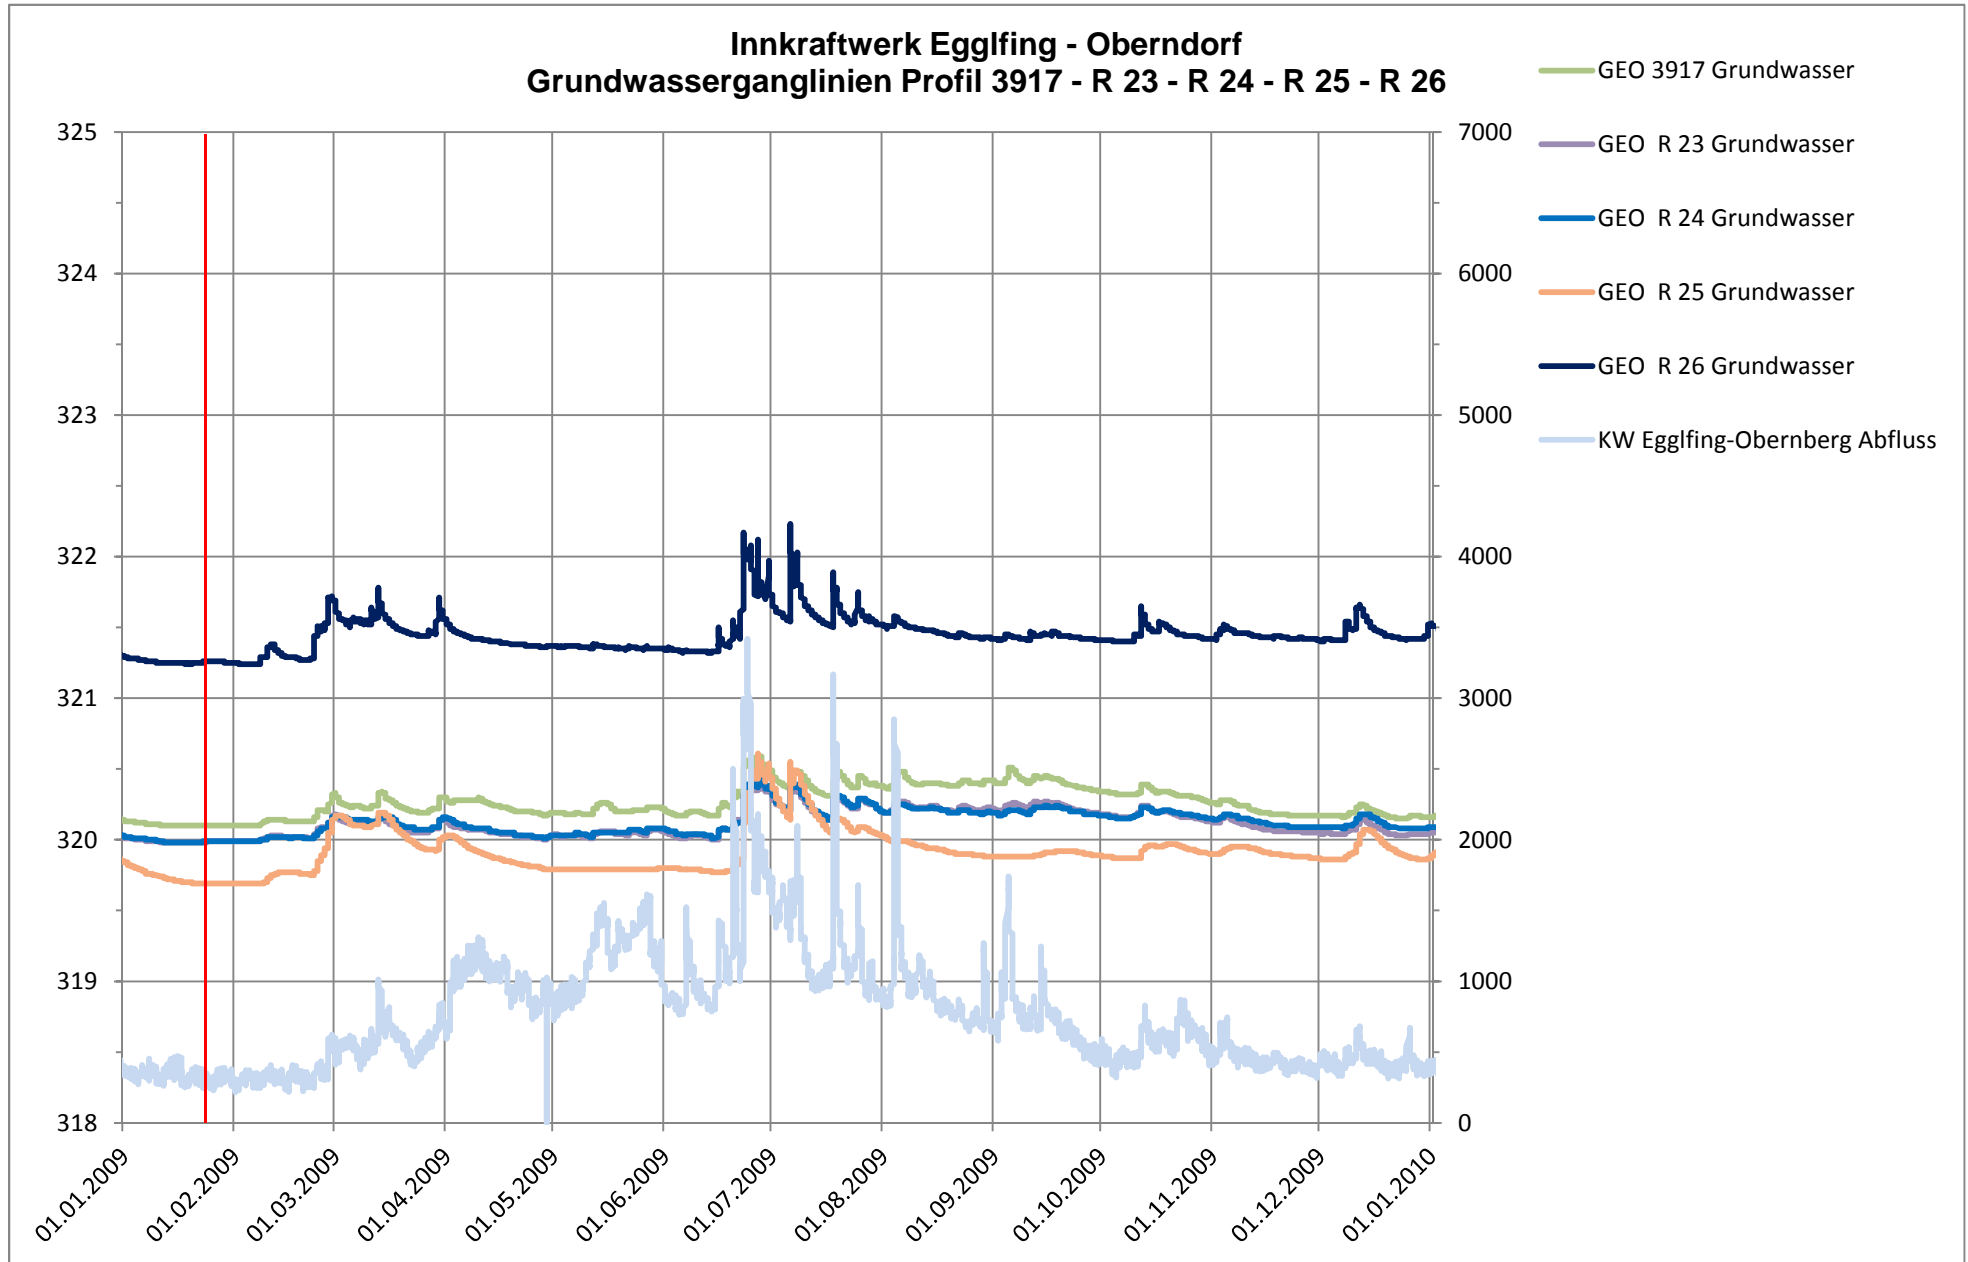

INNKRRAFTWERK EGGLFING - OBERNBERG

Grundwasserstandslinien 2009

ANLAGE 21.4./1

INNKRFTWERK EGGLEFING - OBERNBERG

Grundwasserstandslinien 2009

ANLAGE 21.4./2

INNKRFTWERK EGGLFING - OBERNBERG

Grundwasserstandslinien 2009

ANLAGE 21.4./3

INNKRRAFTWERK EGGLFING - OBERNBERG

Grundwasserstandslinien 2009

ANLAGE 21.4./4

INNKRAFTWERK EGGLFING - OBERNBERG

Grundwasserstandslinien 2009

ANLAGE 21.4./5

INNKRAFTWERK EGGLFING - OBERNBERG

Grundwasserstandslinien 2009

ANLAGE 21.4./6

INNKRFTWERK EGGLFING - OBERNBERG

Grundwasserstandslinien 2009

ANLAGE 21.4./7

INNKRAFTWERK EGGLFING - OBERNBERG

Grundwasserstandslinien 2009

ANLAGE 21.4./8