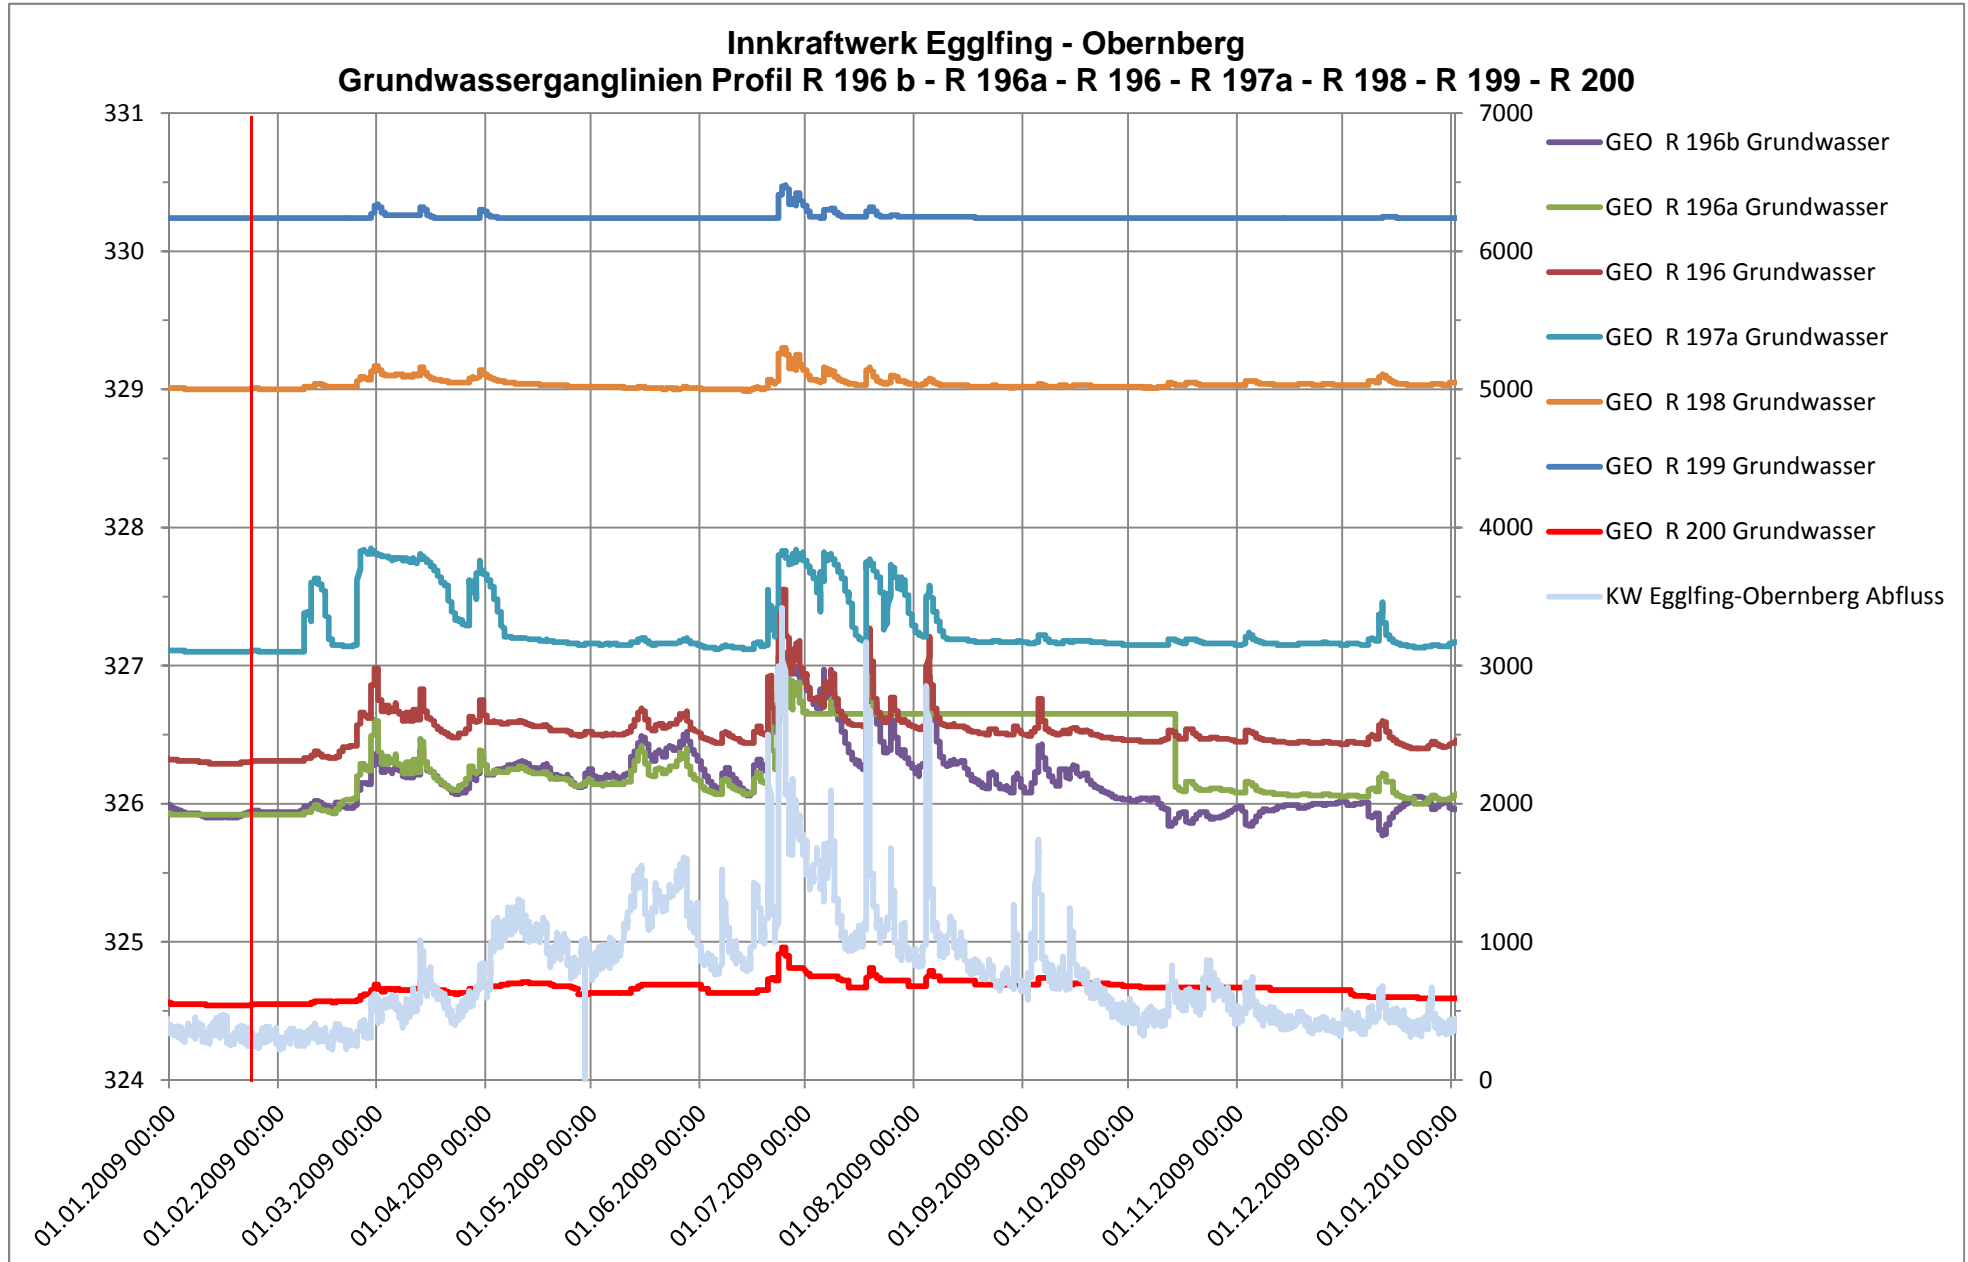

INNKRRAFTWERK EGGLFING - OBERNBERG

Grundwasserstandslinien 2009

ANLAGE 21.4./1

INNKRFTWERK EGGLEFING - OBERNBERG

Grundwasserstandslinien 2009

ANLAGE 21.4./2

INNKRFTWERK EGGLFING - OBERNBERG

Grundwasserstandslinien 2009

ANLAGE 21.4./3

INNKRRAFTWERK EGGLFING - OBERNBERG

Grundwasserstandslinien 2009

ANLAGE 21.4./4

INNKRAFTWERK EGGLFING - OBERNBERG

Grundwasserstandslinien 2009

ANLAGE 21.4./5

INNKRAFTWERK EGGLFING - OBERNBERG

Grundwasserstandslinien 2009

ANLAGE 21.4./6

INNKRFTWERK EGGLFING - OBERNBERG

Grundwasserstandslinien 2009

ANLAGE 21.4./7

INNKRAFTWERK EGGLFING - OBERNBERG

Grundwasserstandslinien 2009

ANLAGE 21.4./8