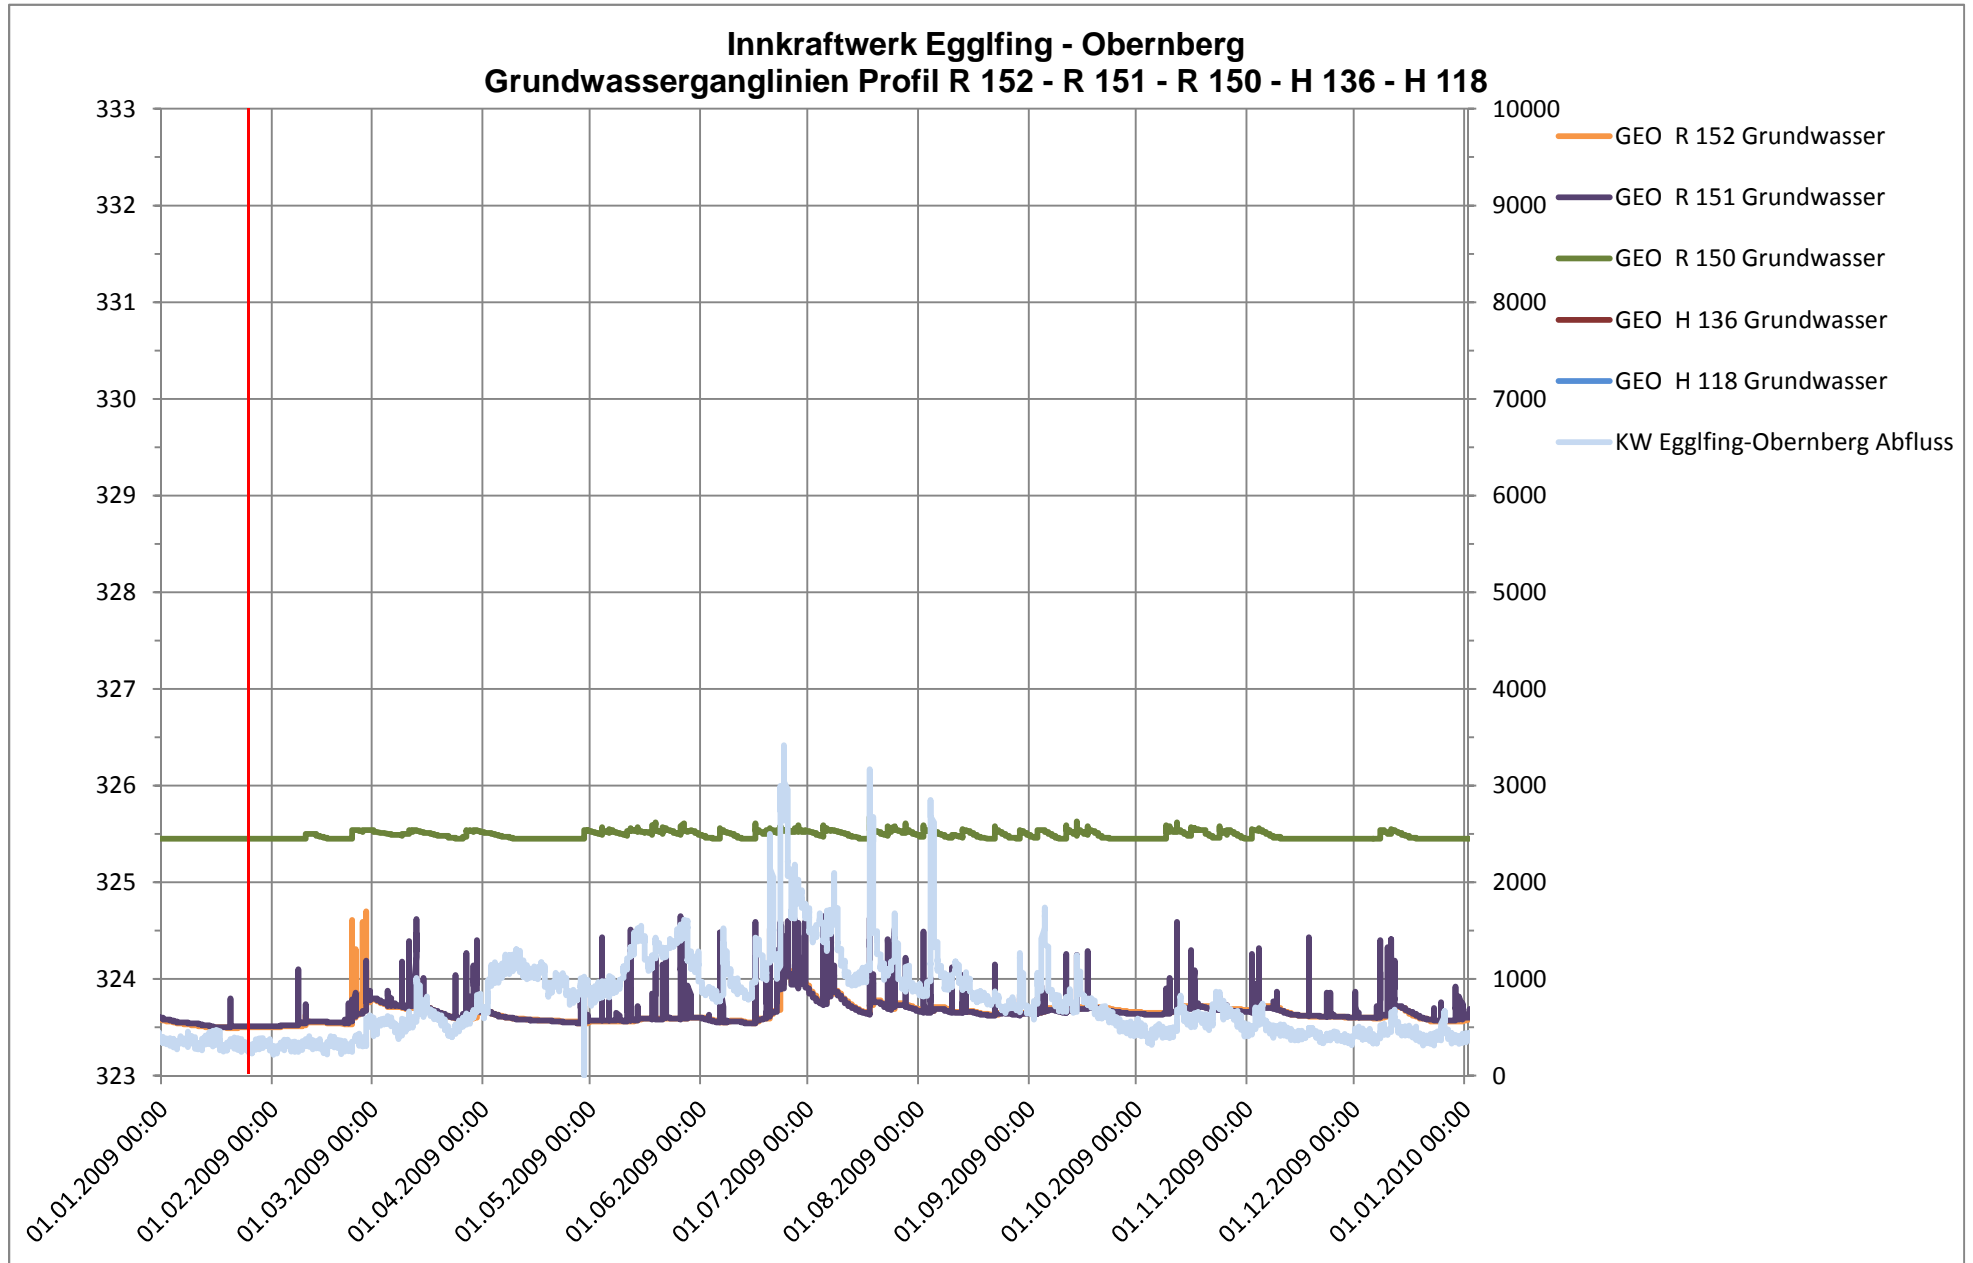

INNKRRAFTWERK EGGLFING - OBERNBERG

Grundwasserstandslinien 2009

ANLAGE 21.4./1

INNKRFTWERK EGGLEFING - OBERNBERG

Grundwasserstandslinien 2009

ANLAGE 21.4./2

INNKRFTWERK EGGLFING - OBERNBERG

Grundwasserstandslinien 2009

ANLAGE 21.4./3

INNKRRAFTWERK EGGLFING - OBERNBERG

Grundwasserstandslinien 2009

ANLAGE 21.4./4

INNKRAFTWERK EGGLFING - OBERNBERG

Grundwasserstandslinien 2009

ANLAGE 21.4./5

INNKRAFTWERK EGGLFING - OBERNBERG

Grundwasserstandslinien 2009

ANLAGE 21.4./6

INNKRFTWERK EGGLFING - OBERNBERG

Grundwasserstandslinien 2009

ANLAGE 21.4./7

INNKRAFTWERK EGGLFING - OBERNBERG

Grundwasserstandslinien 2009

ANLAGE 21.4./8