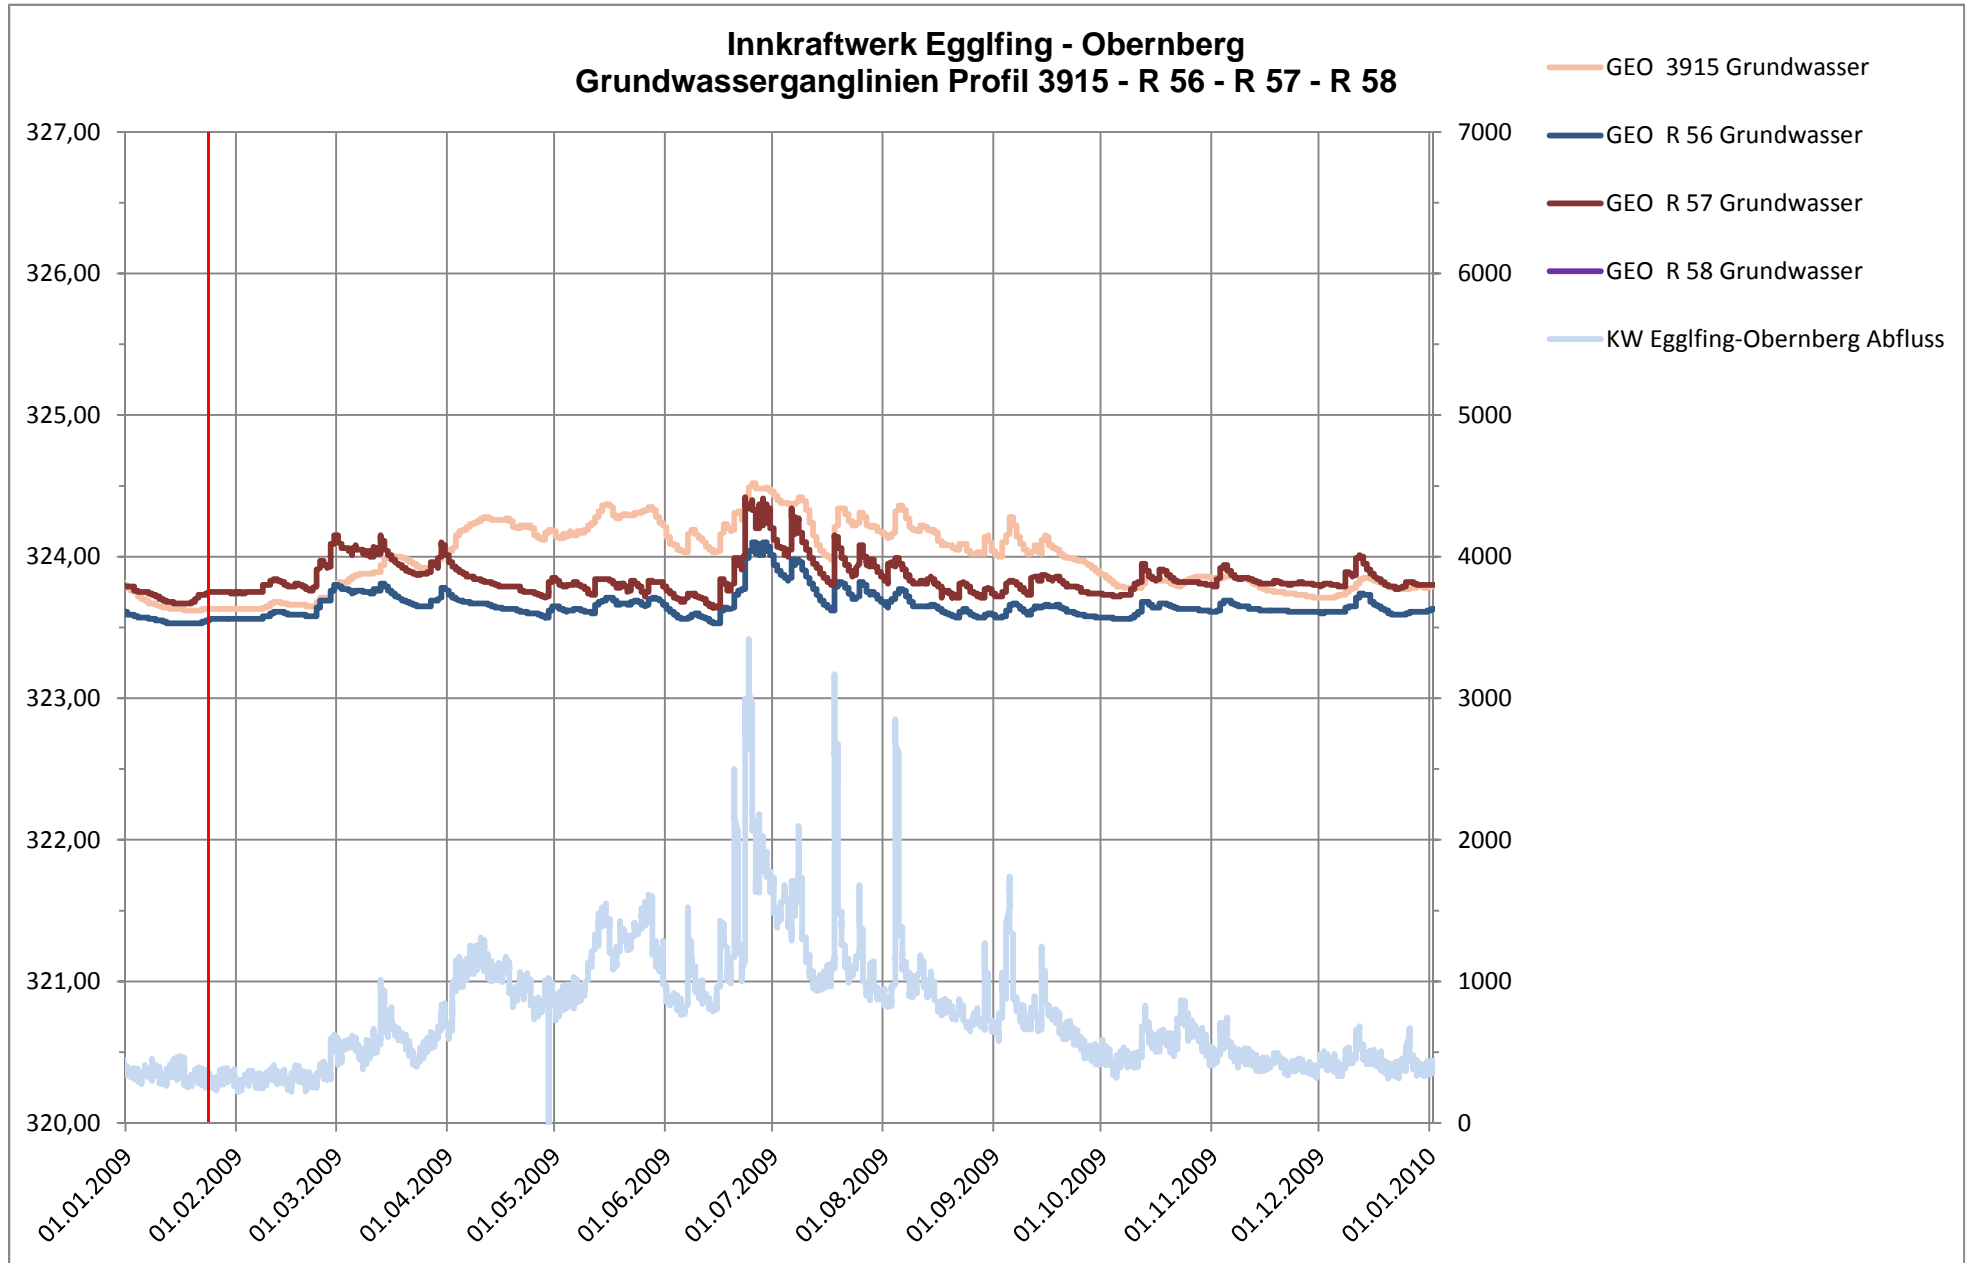

INNKRRAFTWERK EGGLFING - OBERNBERG

Grundwasserstandslinien 2009

ANLAGE 21.4./1

INNKRFTWERK EGGLEFING - OBERNBERG

Grundwasserstandslinien 2009

ANLAGE 21.4./2

INNKRFTWERK EGGLFING - OBERNBERG

Grundwasserstandslinien 2009

ANLAGE 21.4./3

INNKRRAFTWERK EGGLFING - OBERNBERG

Grundwasserstandslinien 2009

ANLAGE 21.4./4

INNKRAFTWERK EGGLFING - OBERNBERG

Grundwasserstandslinien 2009

ANLAGE 21.4./5

INNKRAFTWERK EGGLFING - OBERNBERG