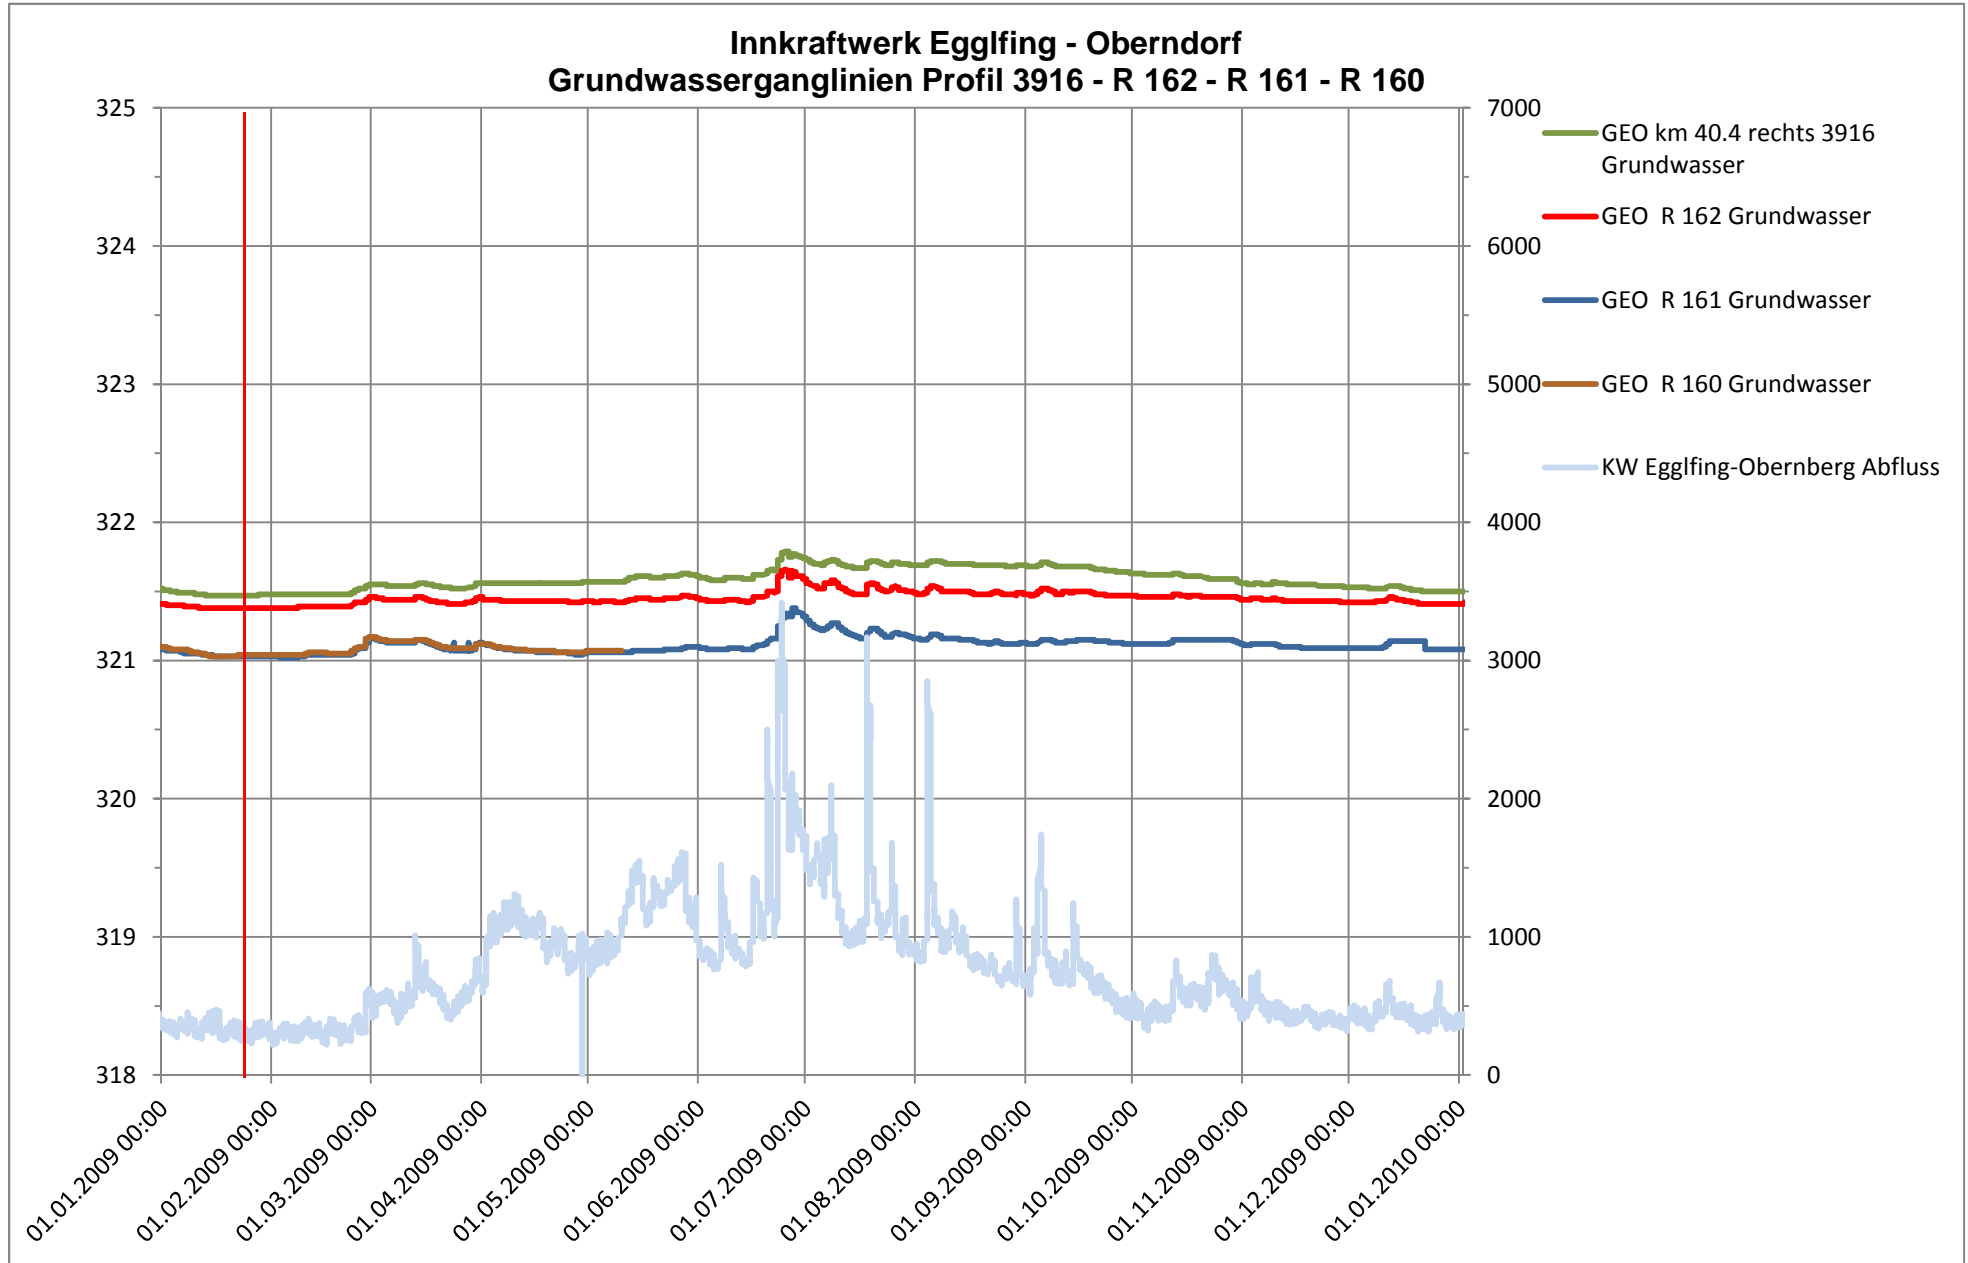

INNKRRAFTWERK EGGLFING - OBERNBERG

Grundwasserstandslinien 2009

ANLAGE 21.4./1

INNKRFTWERK EGGLEFING - OBERNBERG

Grundwasserstandslinien 2009

ANLAGE 21.4./2

INNKRFTWERK EGGLFING - OBERNBERG

Grundwasserstandslinien 2009

ANLAGE 21.4./3

INNKRRAFTWERK EGGLFING - OBERNBERG

Grundwasserstandslinien 2009

ANLAGE 21.4./4

INNKRAFTWERK EGGLFING - OBERNBERG

Grundwasserstandslinien 2009

ANLAGE 21.4./5

INNKRAFTWERK EGGLFING - OBERNBERG

Grundwasserstandslinien 2009

ANLAGE 21.4./6

INNKRFTWERK EGGLFING - OBERNBERG

Grundwasserstandslinien 2009

ANLAGE 21.4./7

INNKRAFTWERK EGGLFING - OBERNBERG

Grundwasserstandslinien 2009

ANLAGE 21.4./8