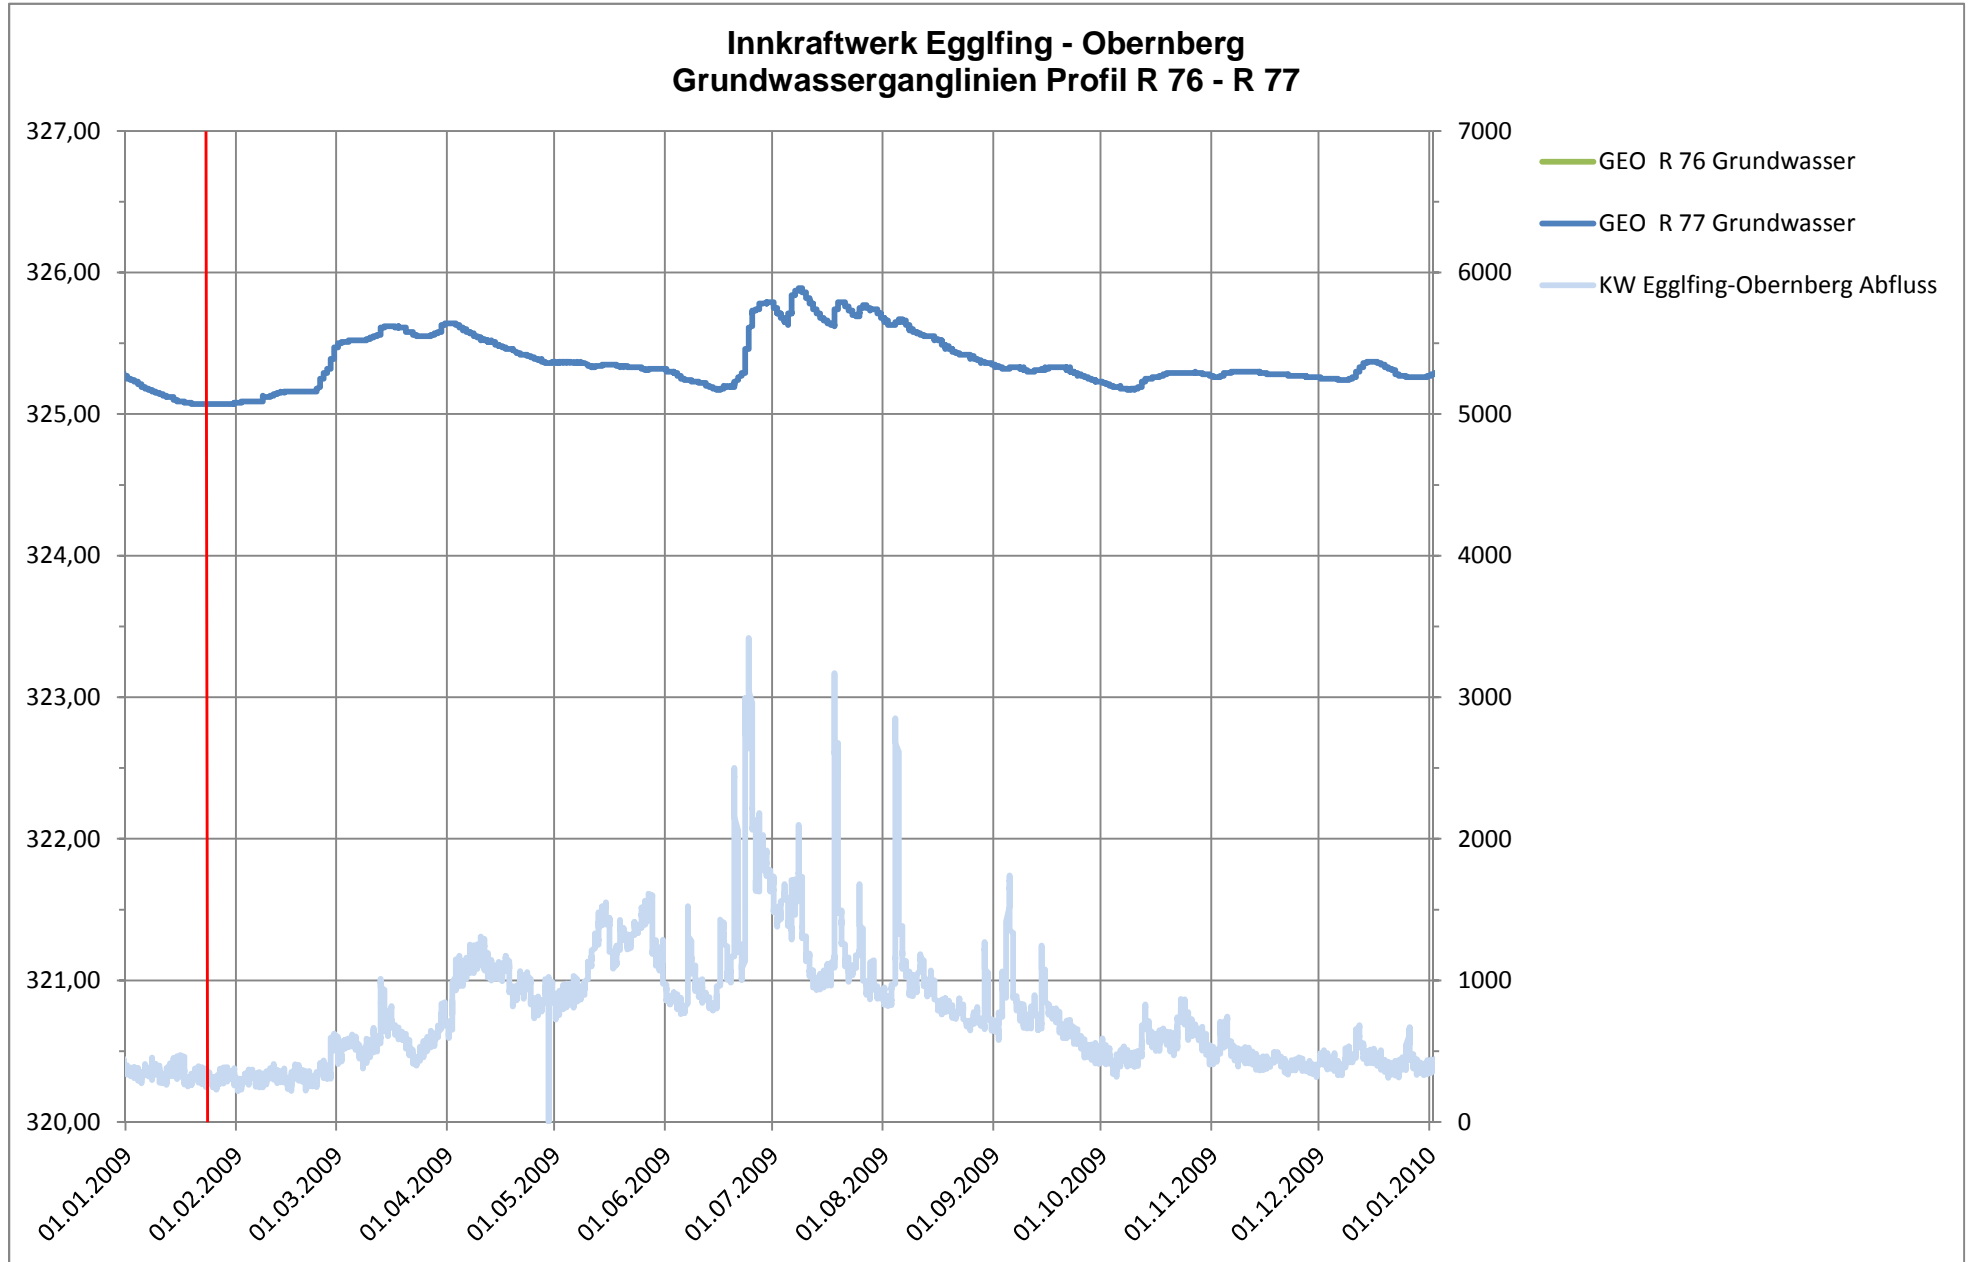

INNKRRAFTWERK EGGLFING - OBERNBERG

Grundwasserstandslinien 2009

ANLAGE 21.4./1

INNKRFTWERK EGGLEFING - OBERNBERG

Grundwasserstandslinien 2009

ANLAGE 21.4./2

INNKRFTWERK EGGLFING - OBERNBERG

Grundwasserstandslinien 2009

ANLAGE 21.4./3

INNKRRAFTWERK EGGLFING - OBERNBERG

Grundwasserstandslinien 2009

ANLAGE 21.4./4

INNKRAFTWERK EGGLFING - OBERNBERG

Grundwasserstandslinien 2009

ANLAGE 21.4./5

INNKRAFTWERK EGGLFING - OBERNBERG

Grundwasserstandslinien 2009

ANLAGE 21.4./6

INNKRFTWERK EGGLFING - OBERNBERG

Grundwasserstandslinien 2009

ANLAGE 21.4./7

INNKRAFTWERK EGGLFING - OBERNBERG

Grundwasserstandslinien 2009

ANLAGE 21.4./8