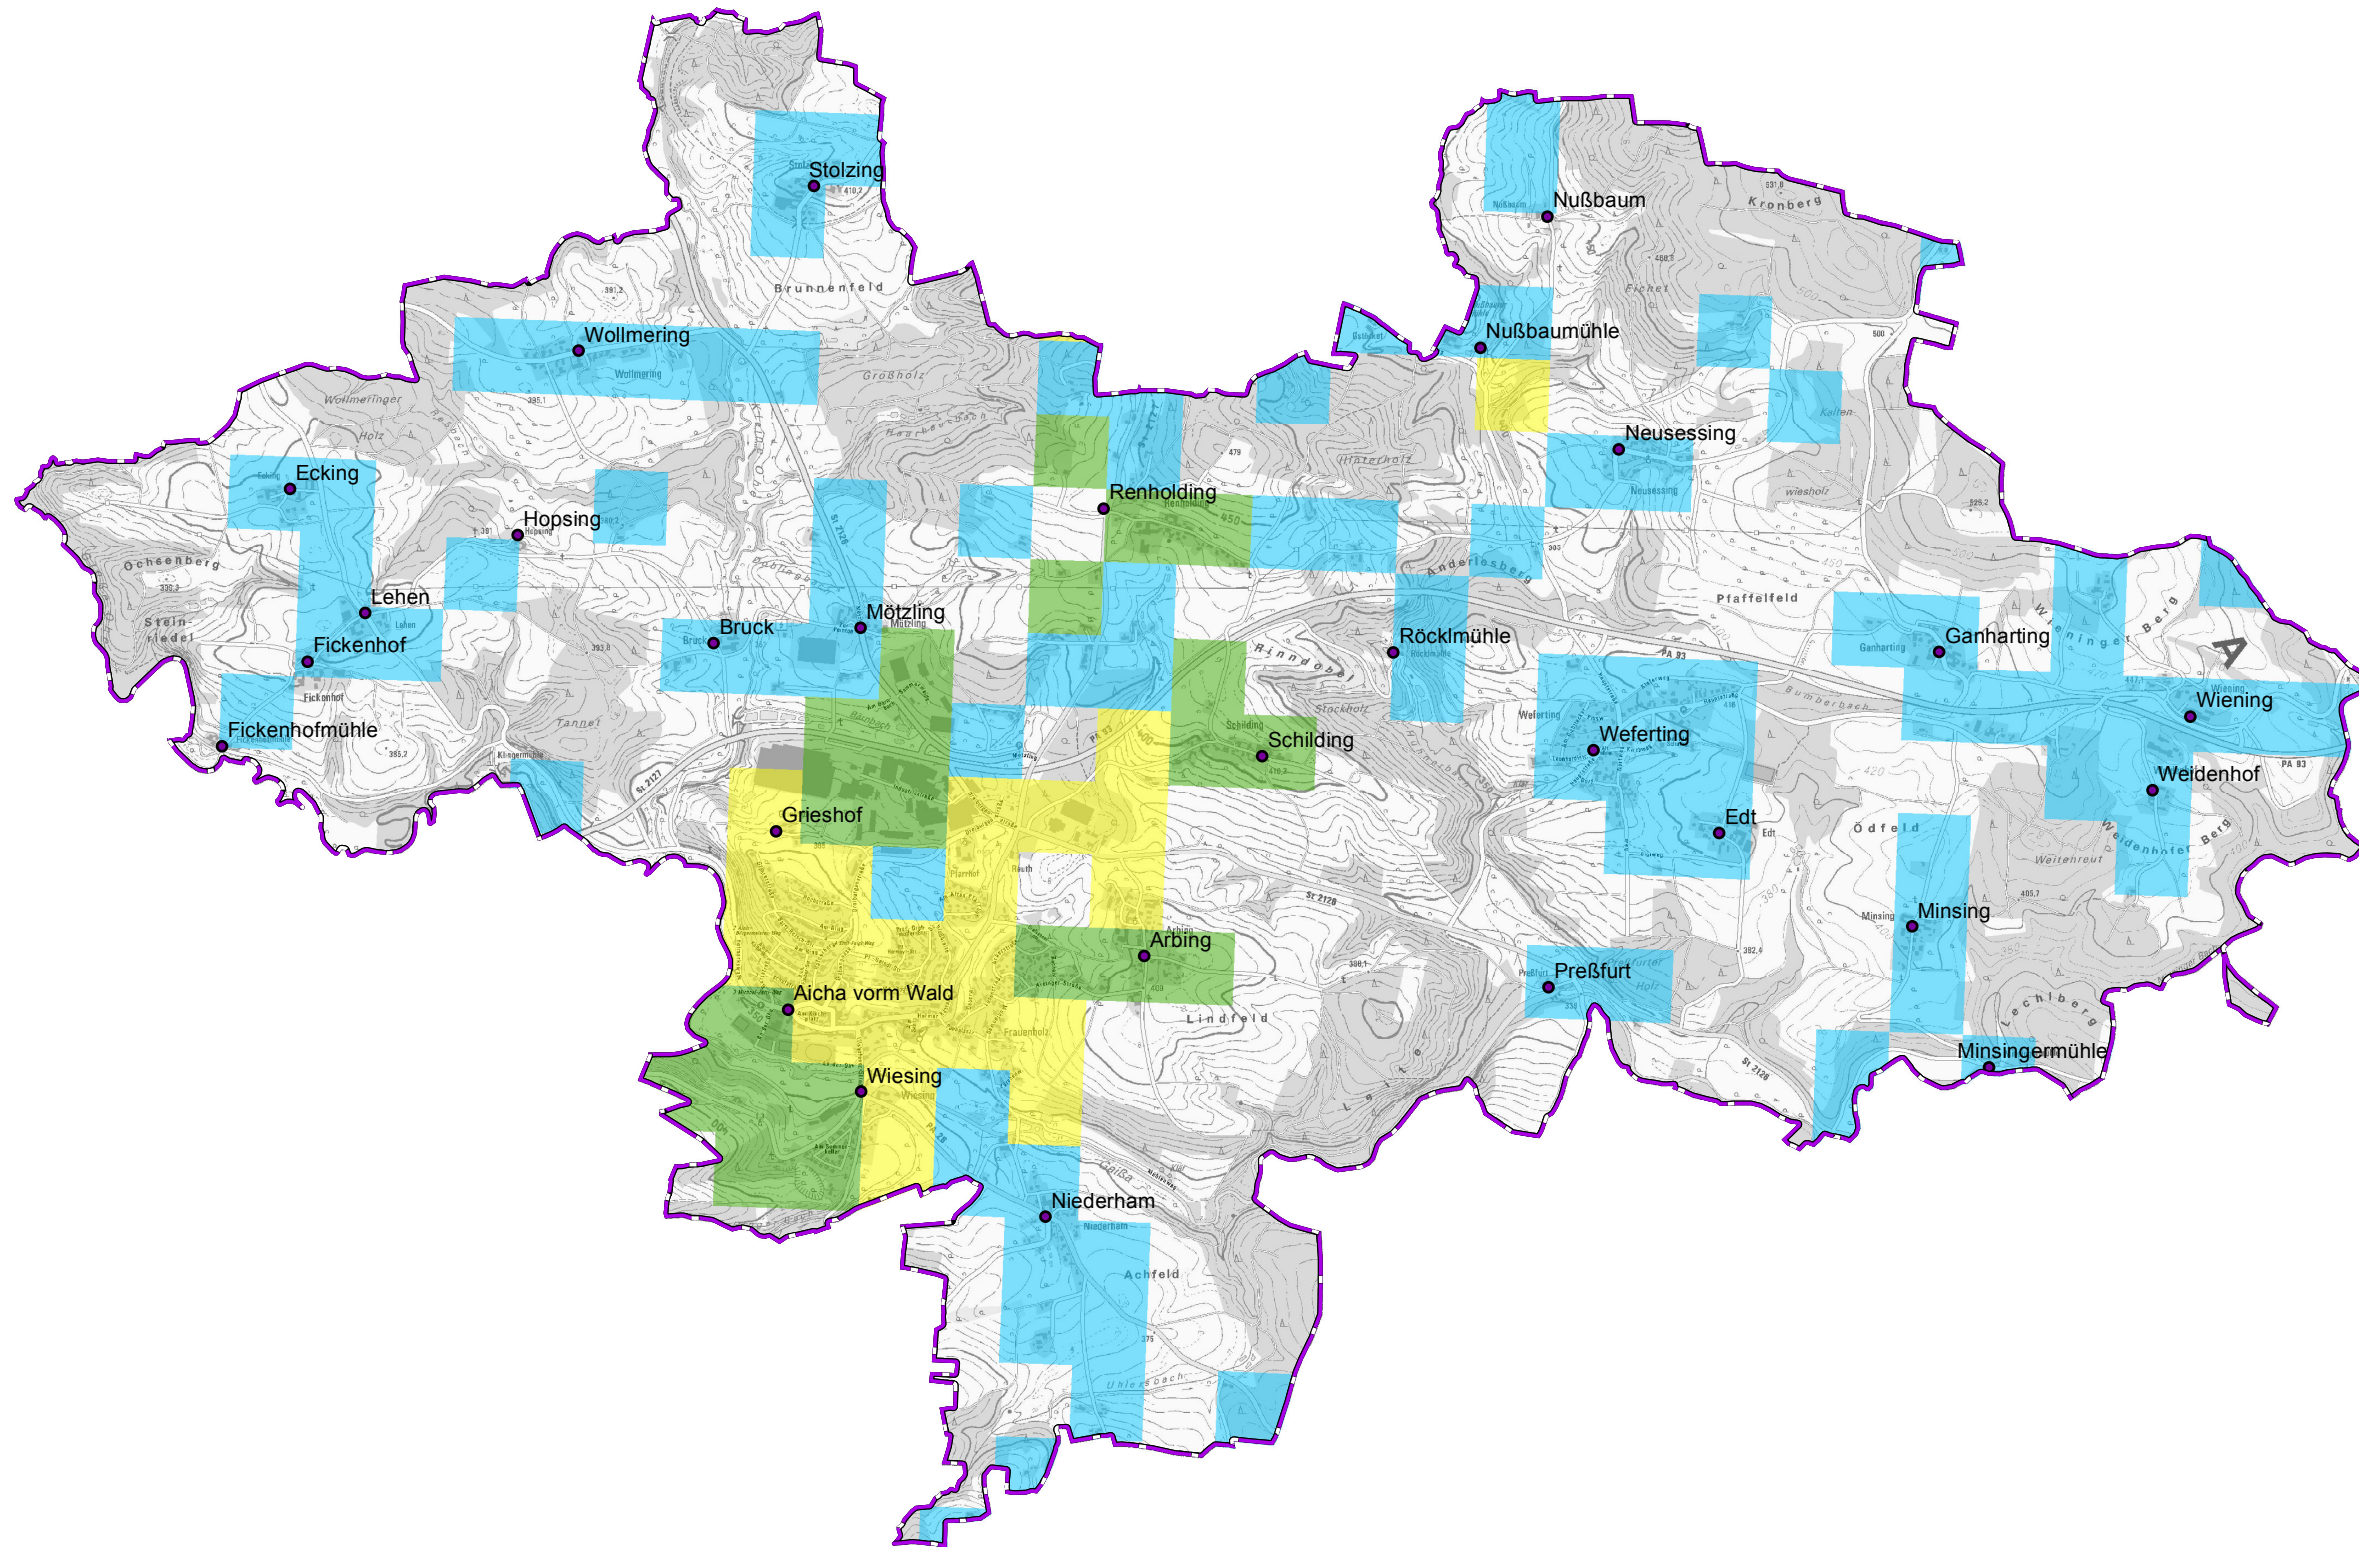

Gemeinde Aicha vorm Wald

Legende

 vorl. Erschließungsgebiet / Gemeindegrenze

 Ortsteile

Versorgungsgrad

 ≤ 15 Mbit/s Down / 1 Mbit/s Up

 16 Mbit/s Down / 1 Mbit/s Up

 ≥ 30 Mbit/s Down / 2 Mbit/s Up

Koordinierungsstelle
Landrastamt Passau
Domplatz 11
94032 Passau