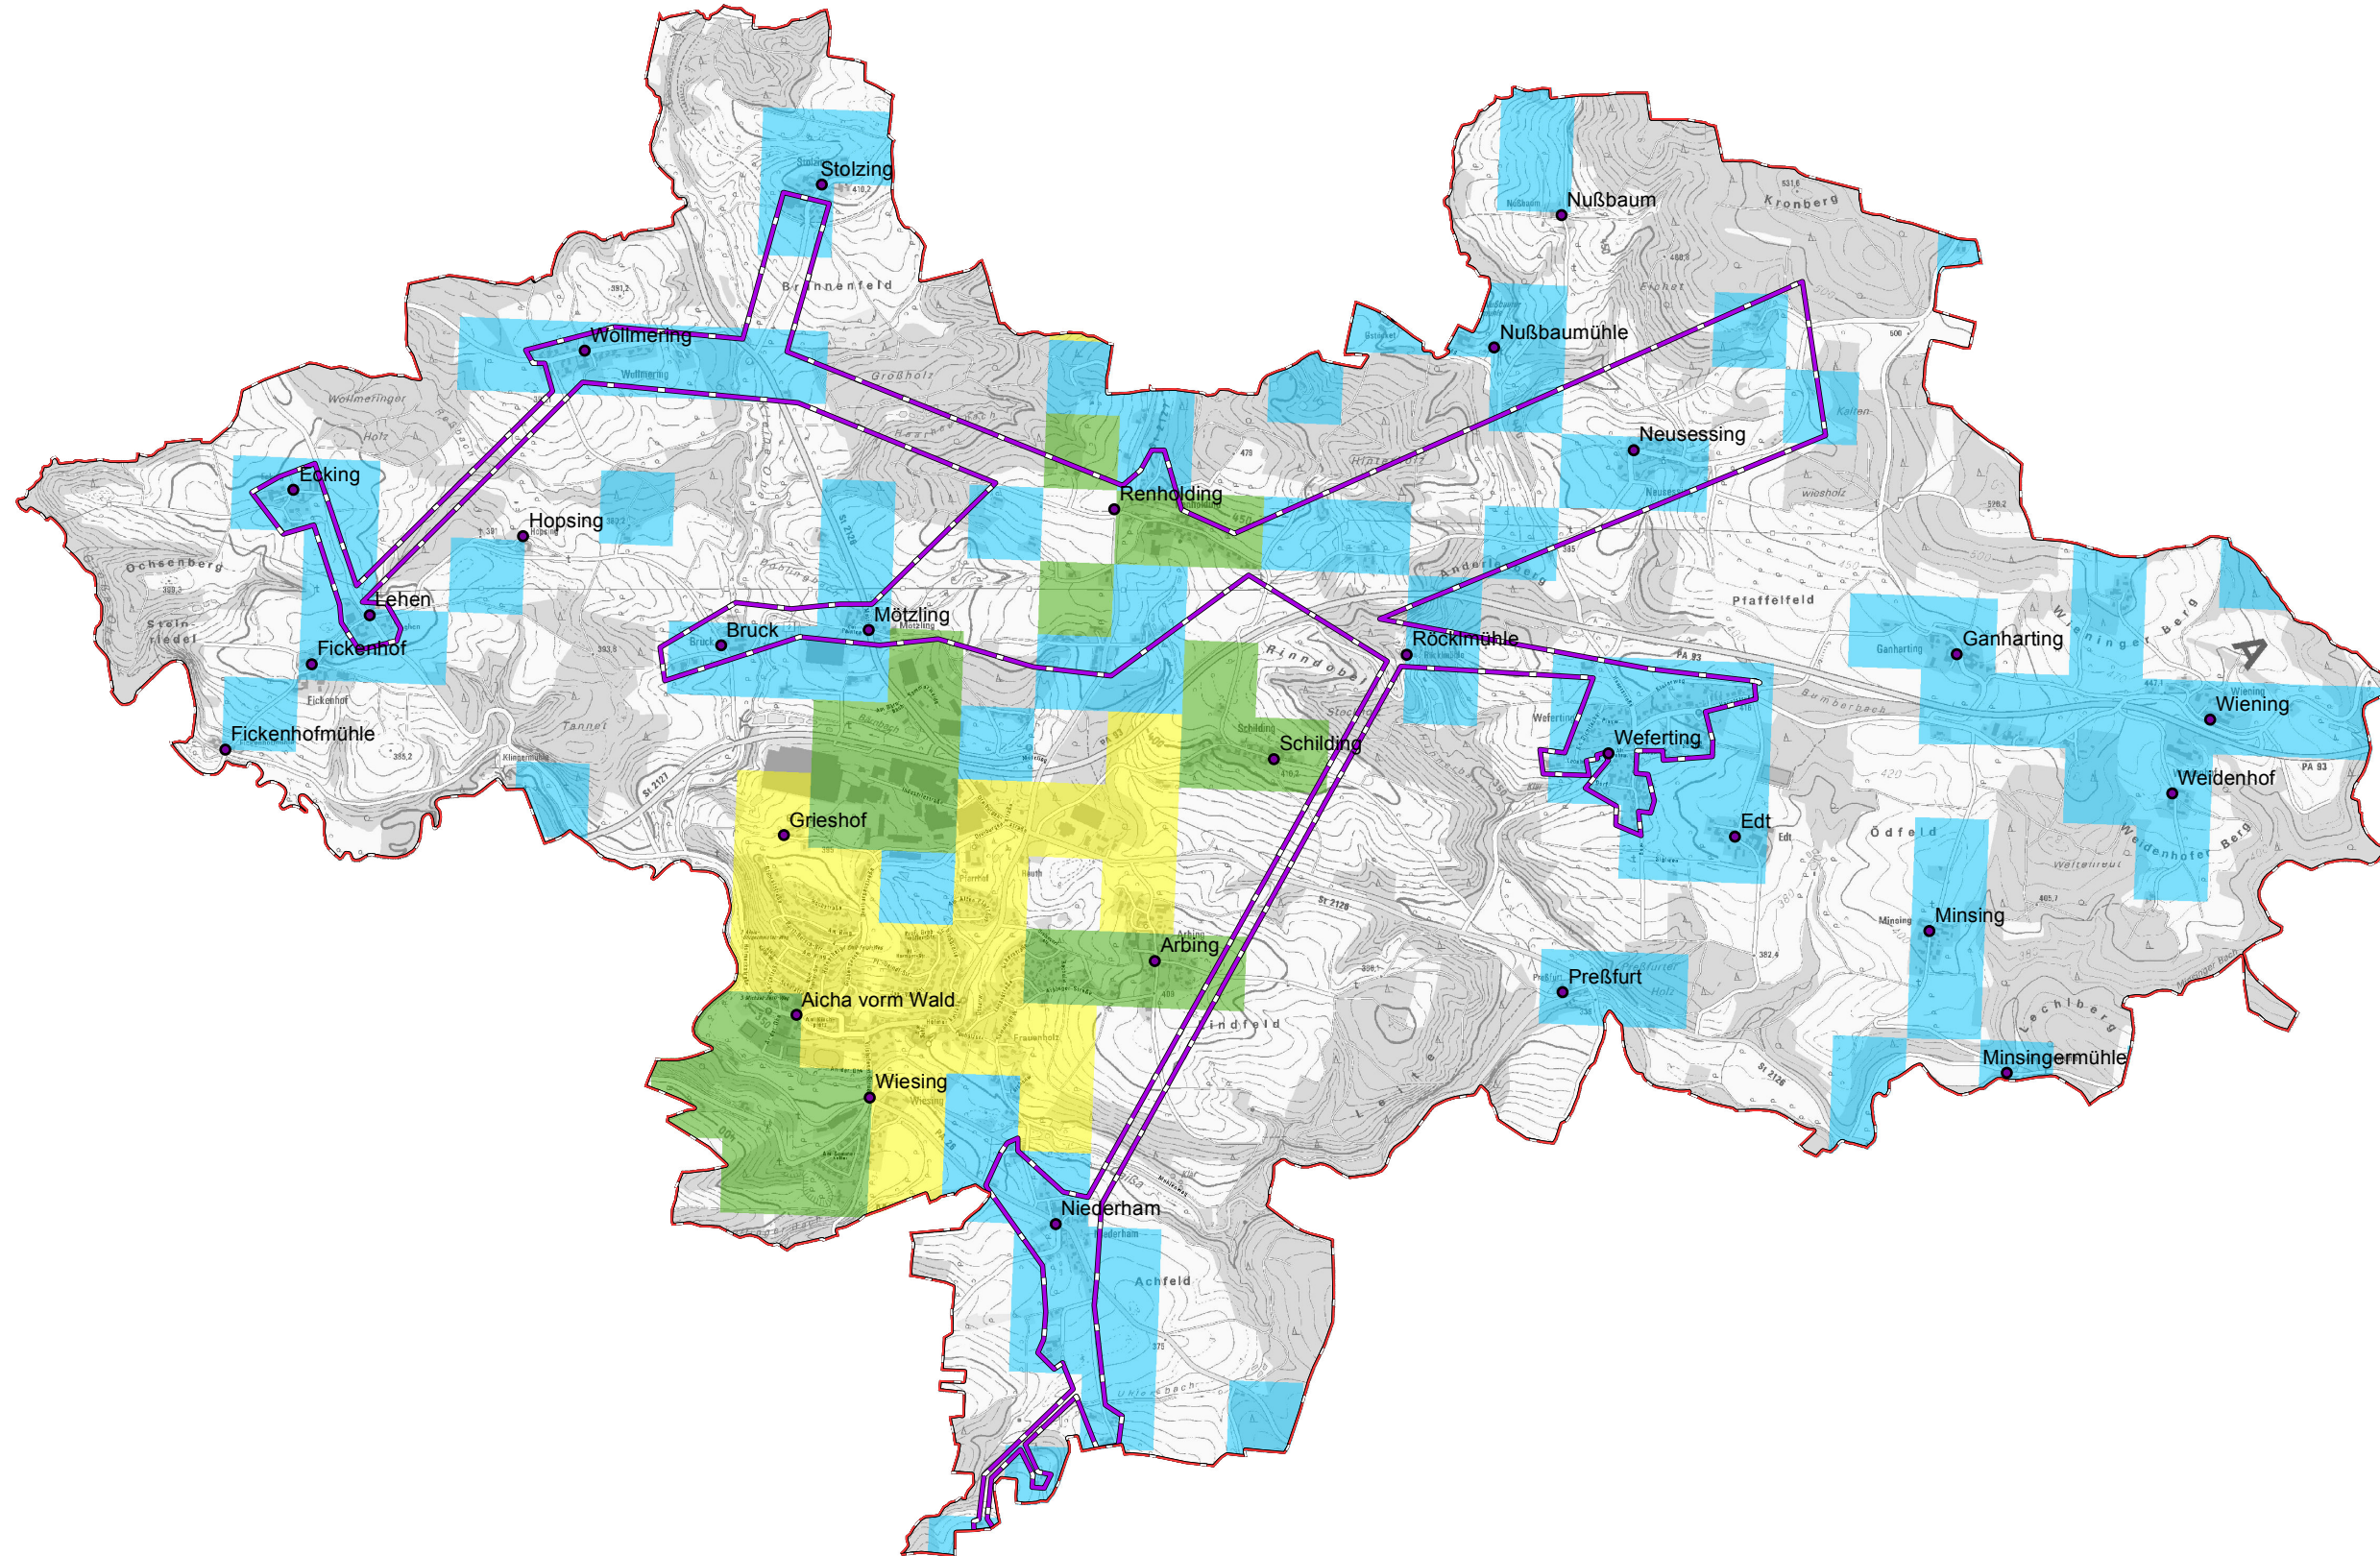

Gemeinde Aicha vorm Wald

Legende

- Ortsteile
- ▭ Gemeindegrenze
- ▭ vorl. Erschließungsgebiet

Versorgungsgrad

- ▭ ≤ 15 Mbit/s Down / 1 Mbit/s Up
- ▭ 16 Mbit/s Down / 1 Mbit/s Up
- ▭ ≥ 30 Mbit/s Down / 2 Mbit/s Up

Koordinierungsstelle
Landrastamt Passau
Domplatz 11
94032 Passau