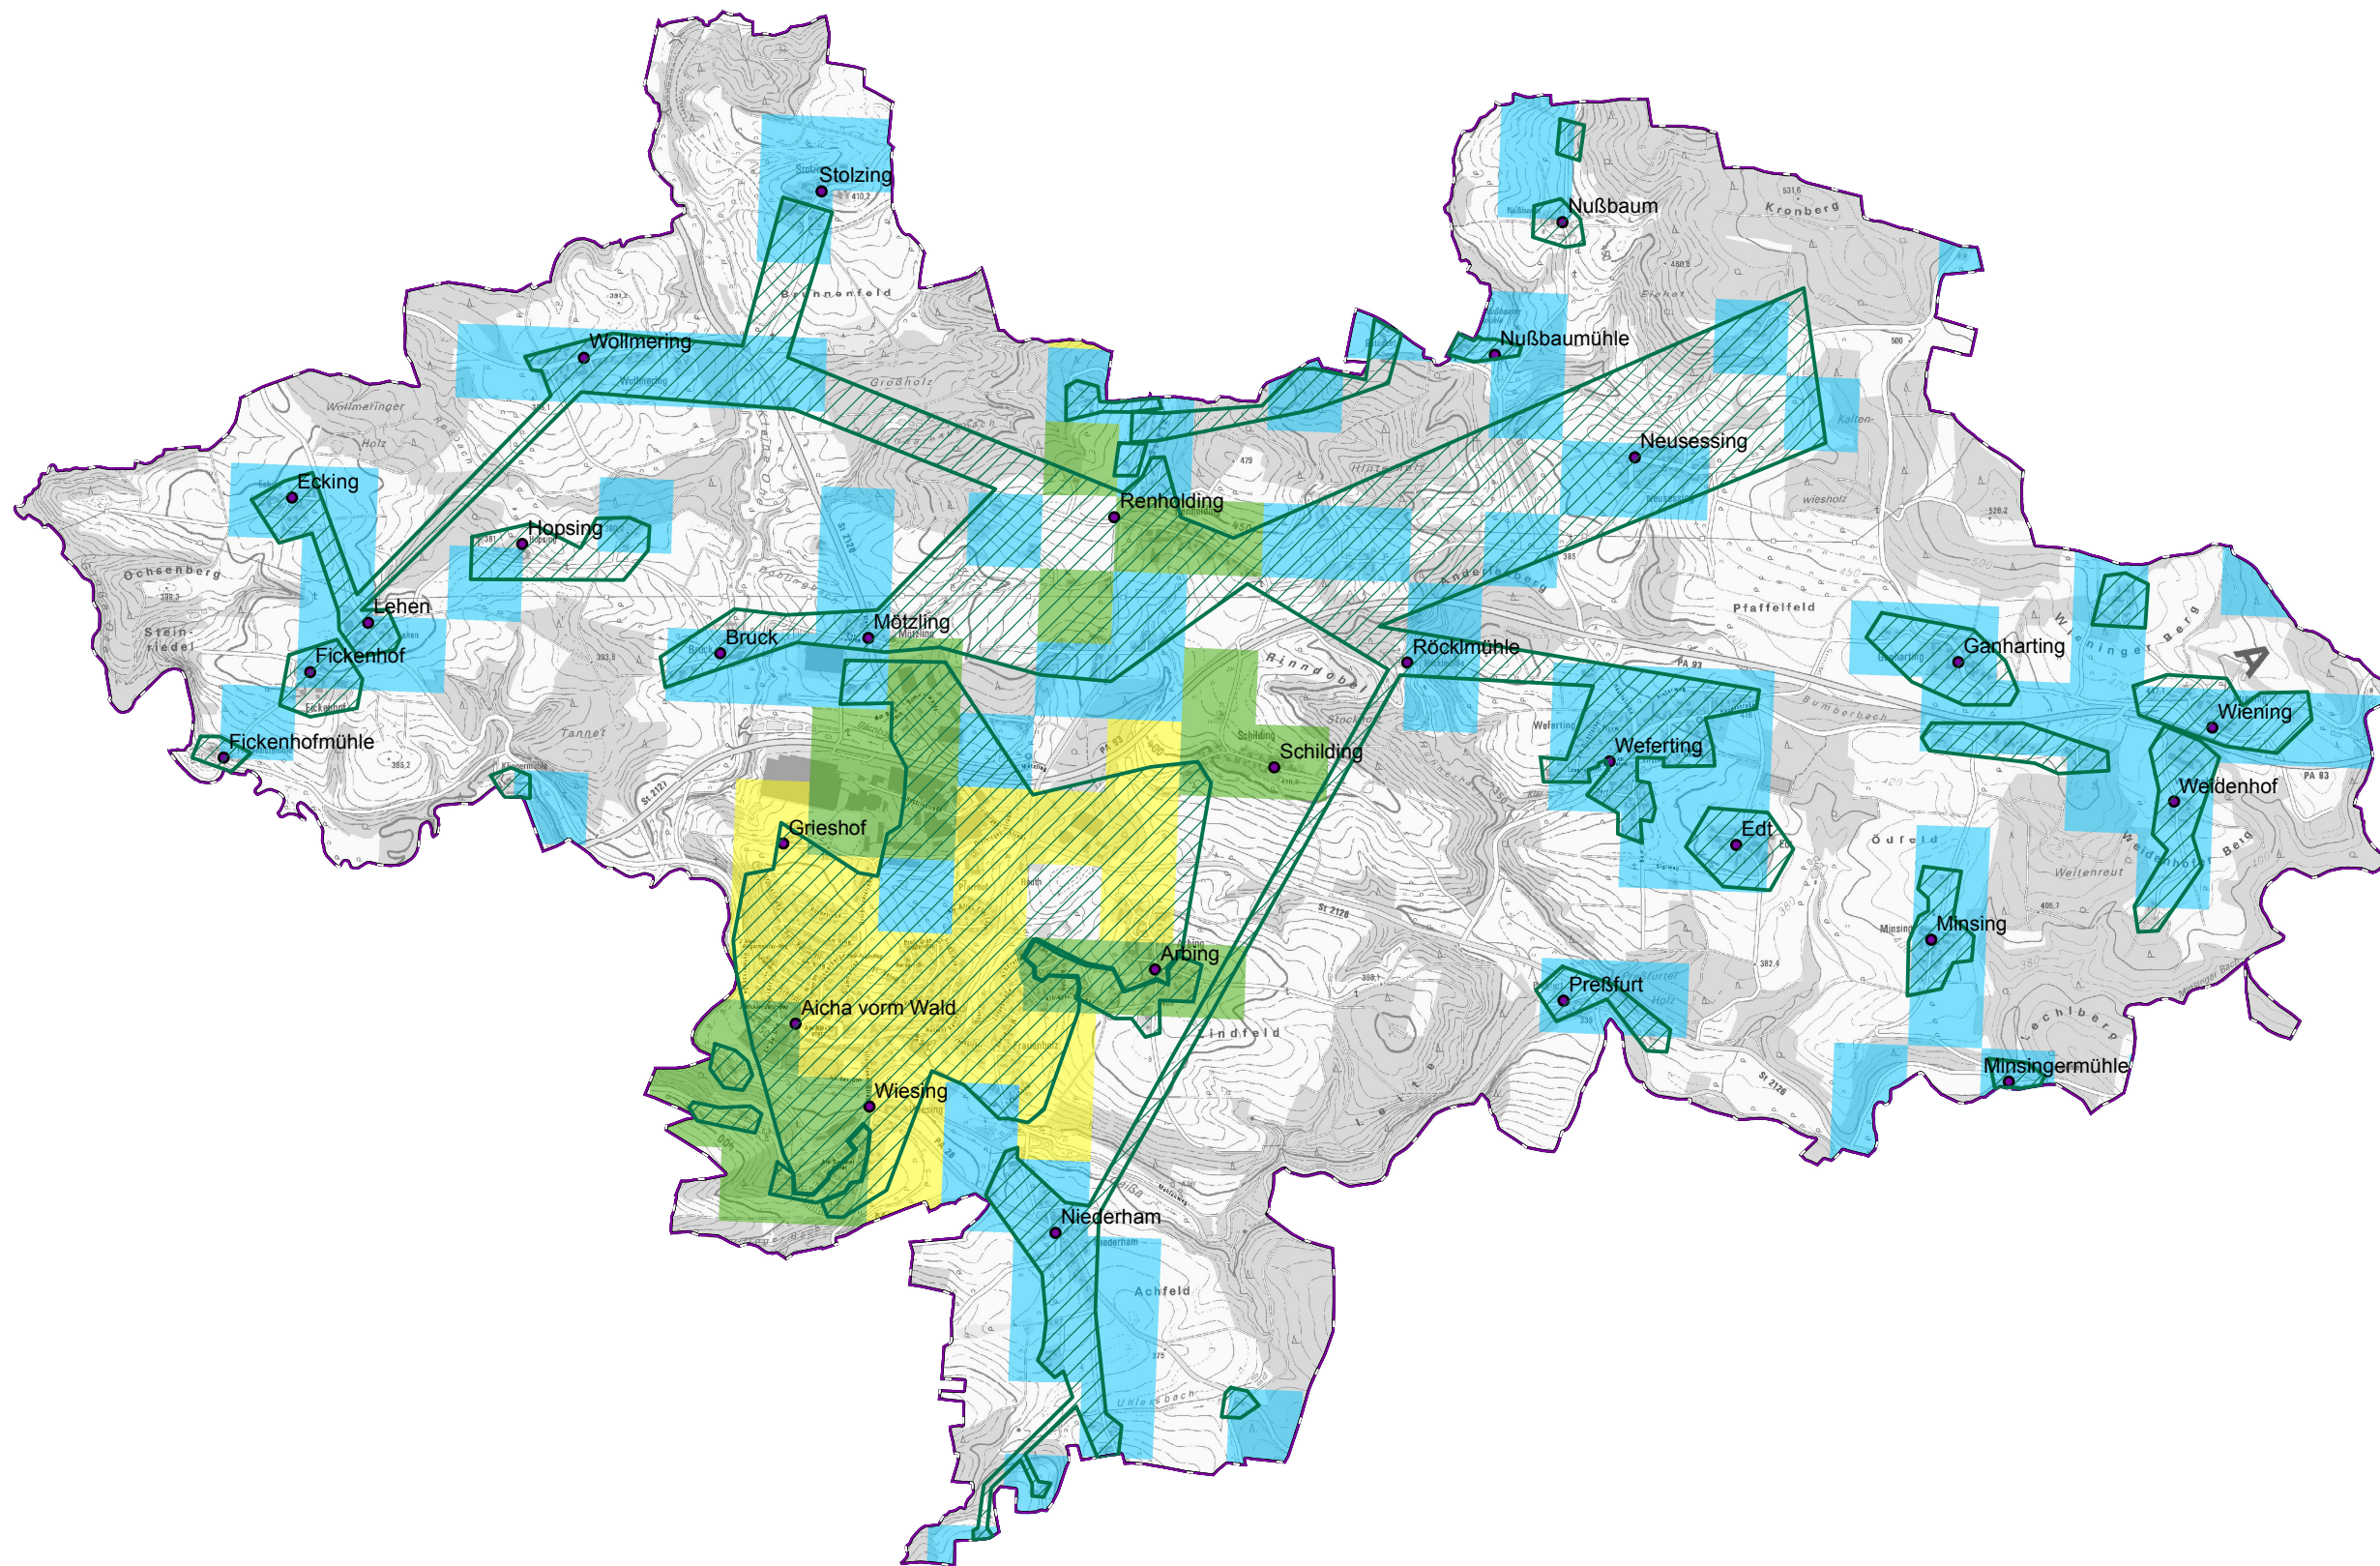

Gemeinde Aicha vorm Wald

Legende

- Ausbau gefördert oder eigenwirtschaftlich
- vorl. Erschließungsgebiet / Gemeindegrenze
- Ortsteile

Versorgungsgrad

- ≤ 15 Mbit/s Down / 1 Mbit/s Up
- 16 Mbit/s Down / 1 Mbit/s Up
- ≥ 30 Mbit/s Down / 2 Mbit/s Up

Koordinierungsstelle
Landrastamt Passau
Domplatz 11
94032 Passau