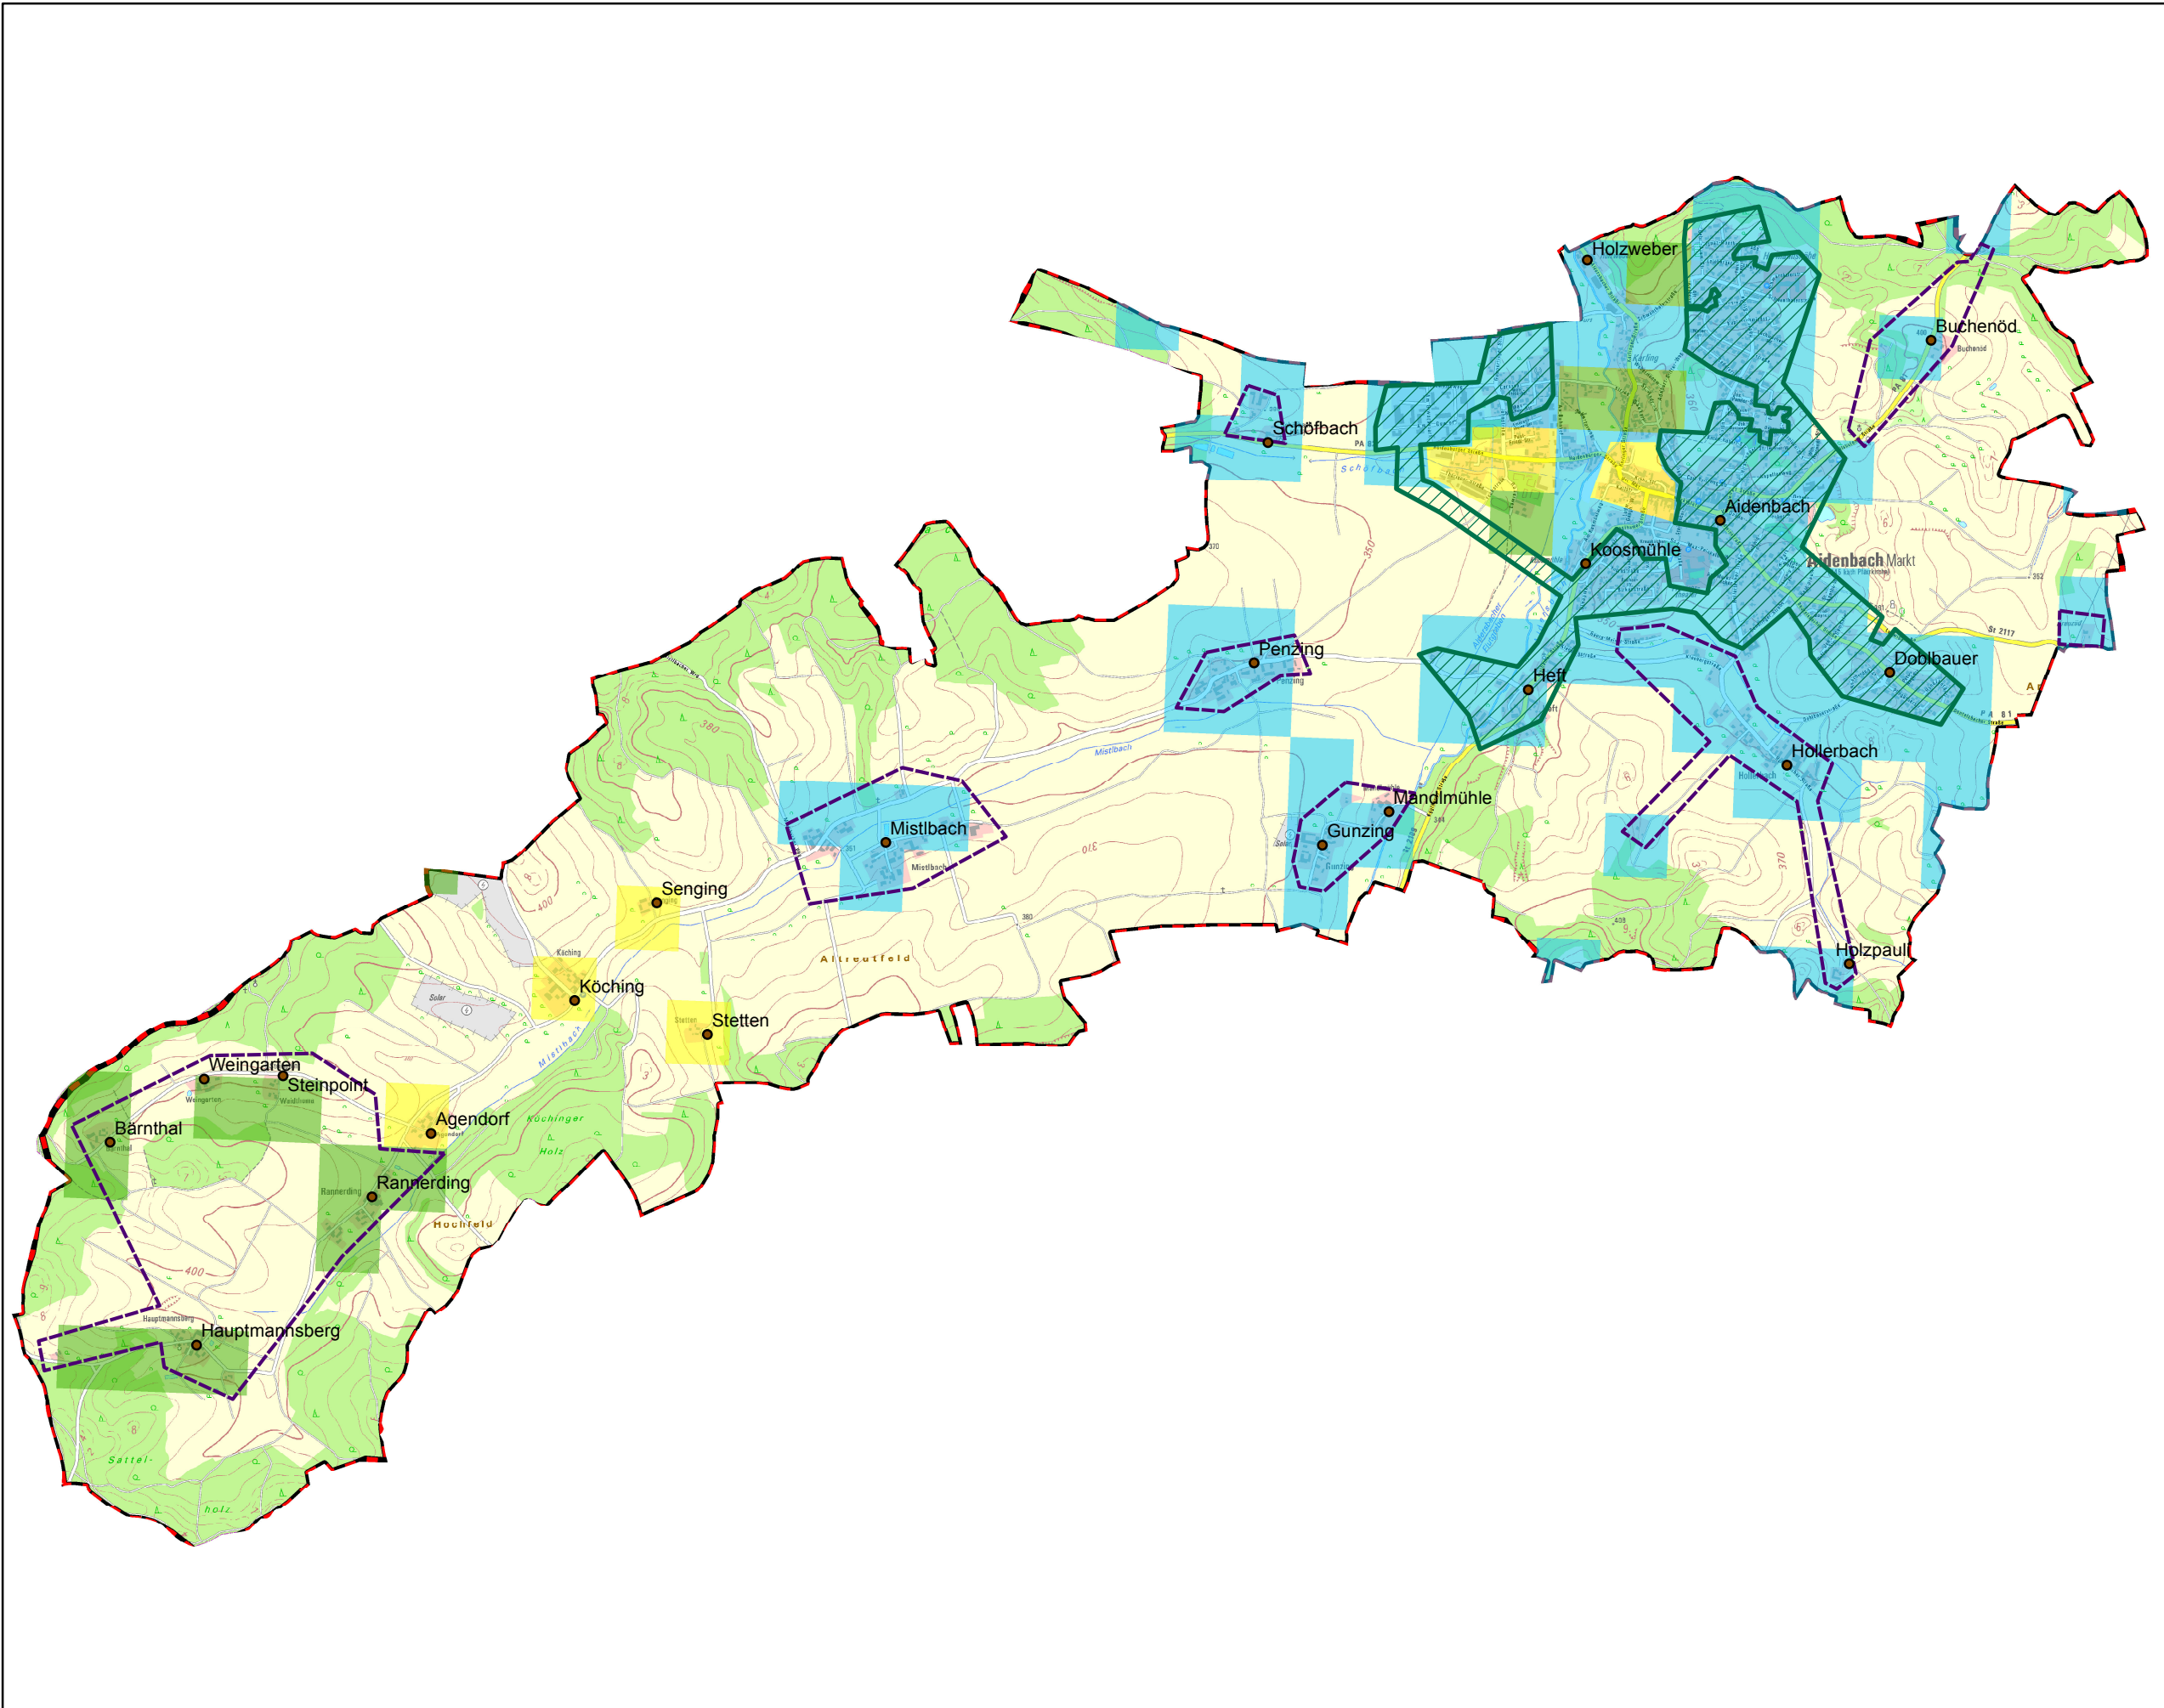

Gemeinde Aidenbach

Legende

- Ortsteile
- vorl. Erschließungsgebiet 100 Mbit/s
- ▨ Ausbau gefördert oder eigenwirtschaftlich

Versorgung

- ≤ 15 Mbit/s Down / 1 Mbit/s Up
- 16 Mbit/s Down / 1 Mbit/s Up
- ≥ 30 Mbit/s Down / 2 Mbit/s Up
- Gemeindegrenzen LRA PA

Koordinierungsstelle
Landratsamt Passau
Domplatz 11
94032 Passau