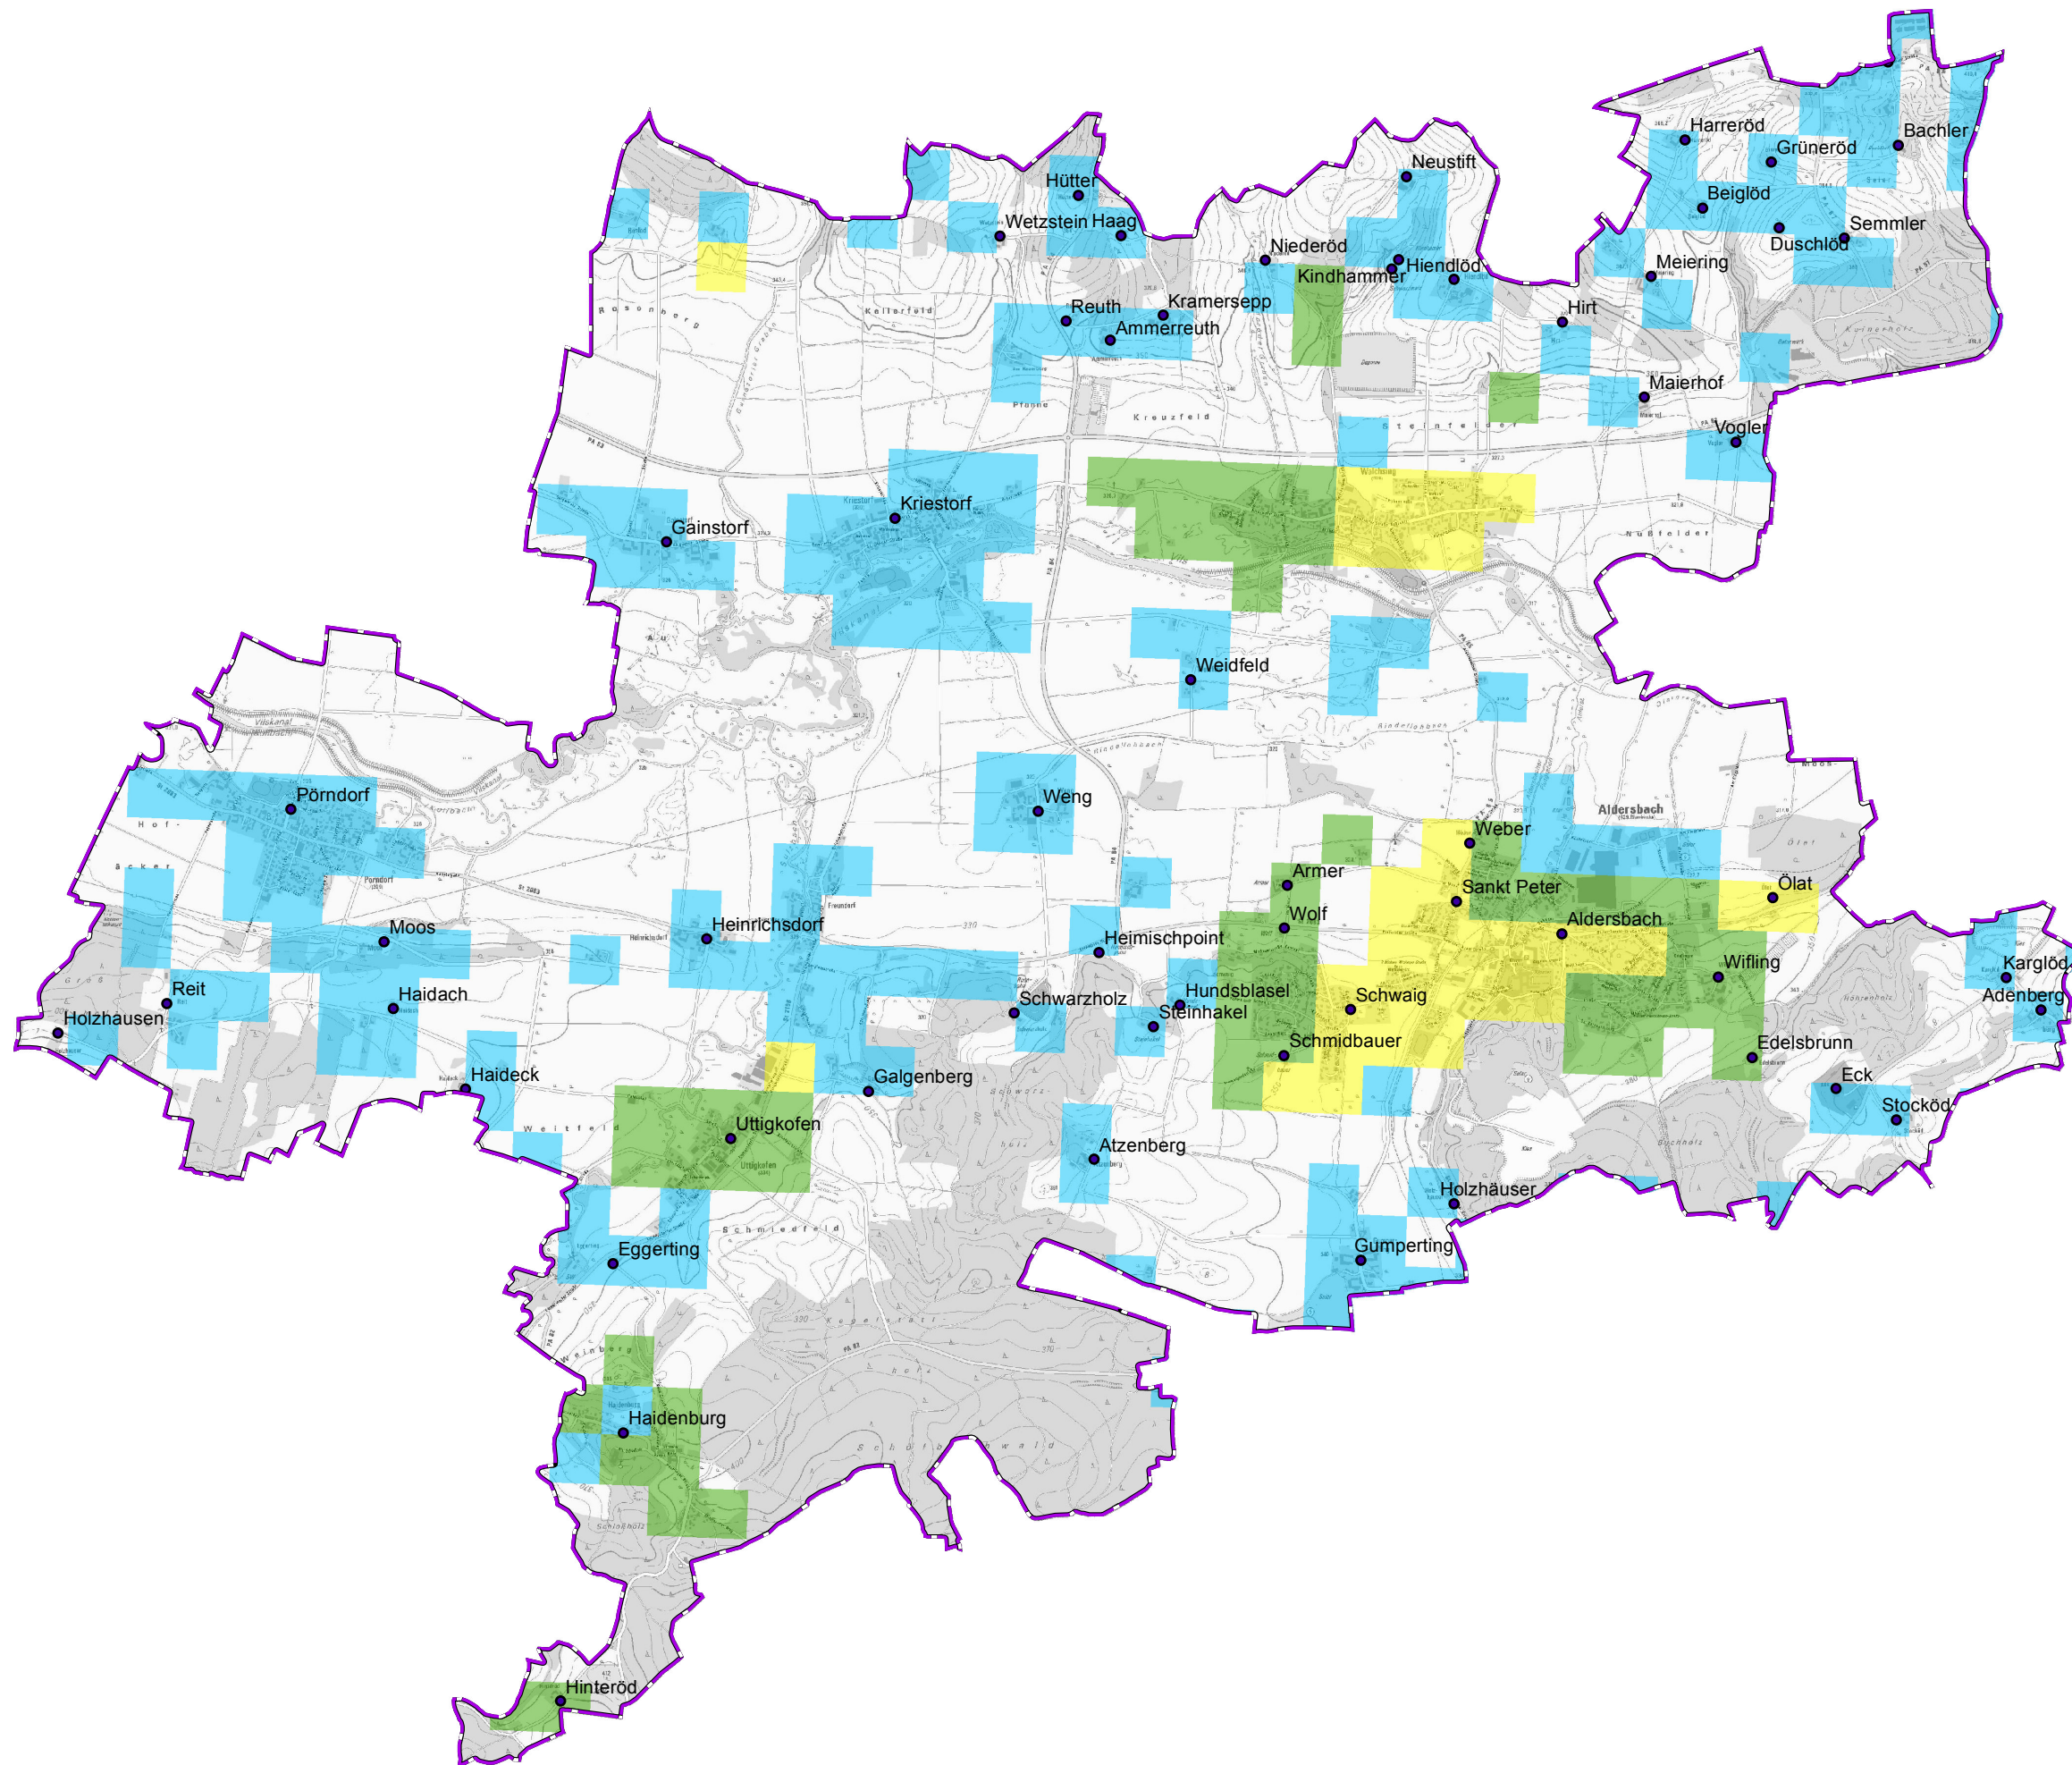

Gemeinde Aldersbach

Legende

 vorl. Erschließungsgebiet / Gemeindegrenze

• Ortsteile

Versorgung

 ≤ 15 Mbit/s Down / 1 Mbit/s Up

 16 Mbit/s Down / 1 Mbit/s Up

 ≥ 30 Mbit/s Down / 2 Mbit/s Up

Koordinierungsstelle
Landratsamt Passau
Domplatz 11
94032 Passau