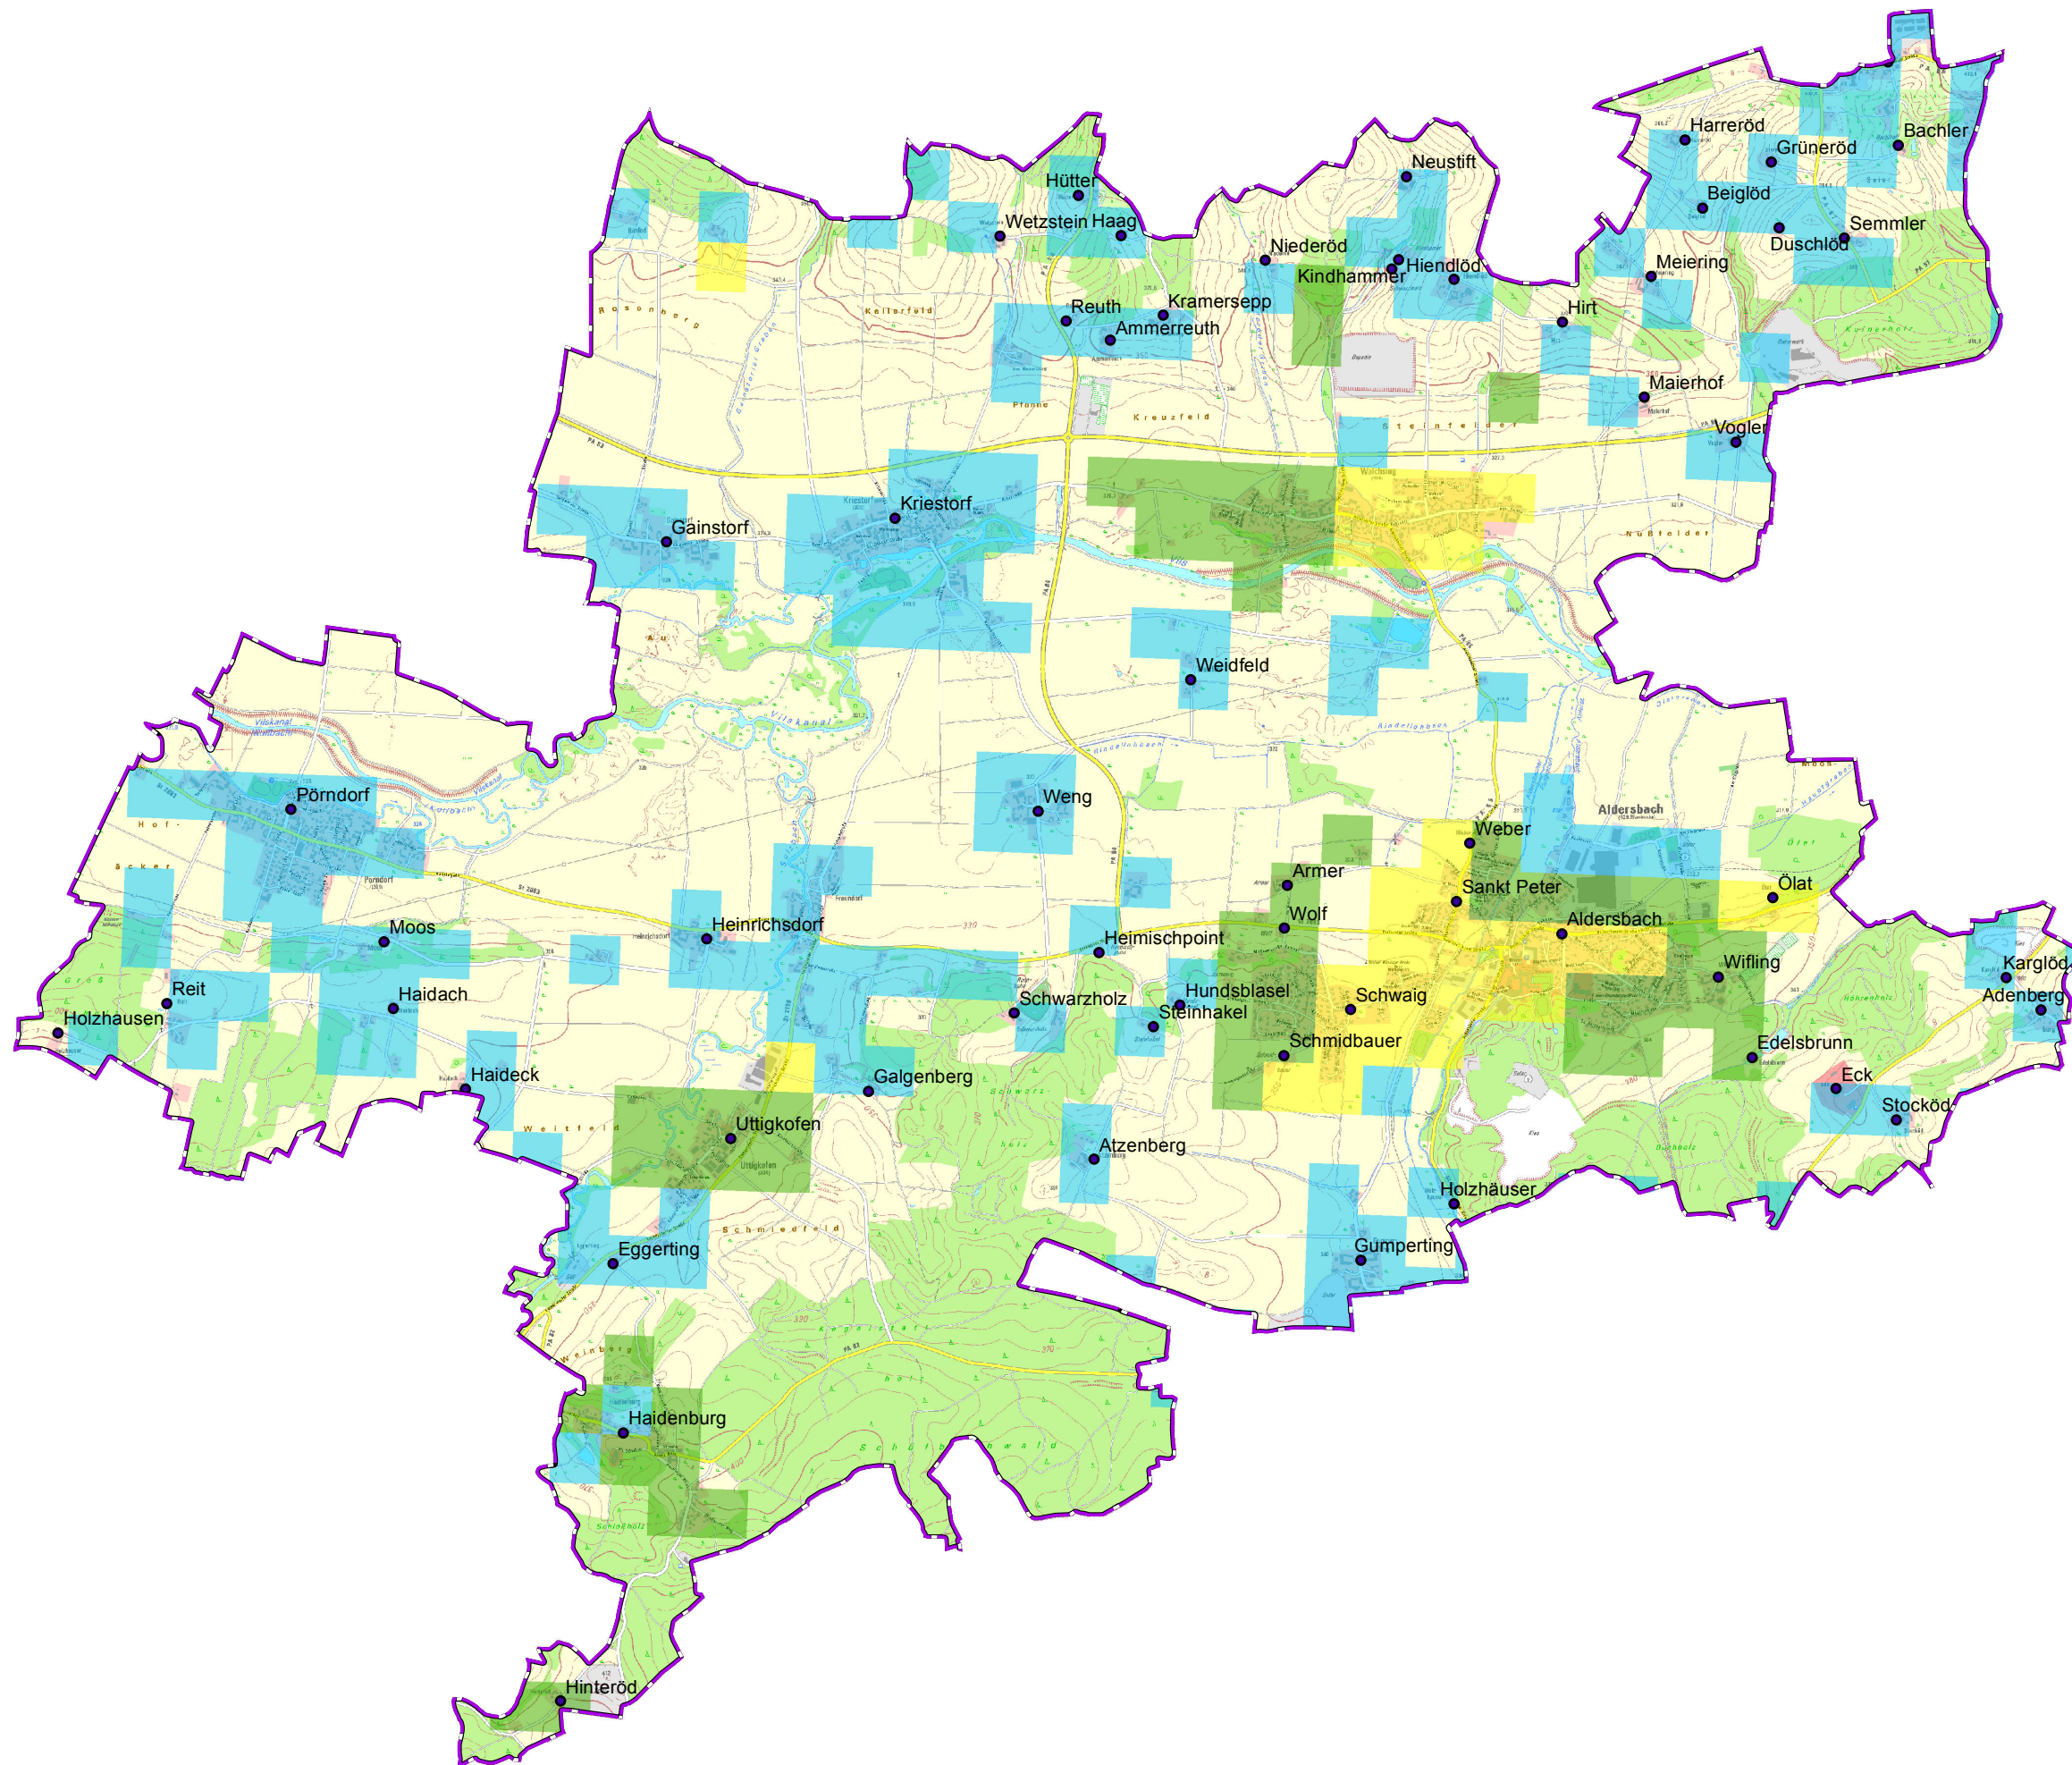

# Gemeinde Aldersbach

## Legende

 vorl. Erschließungsgebiet / Gemeindegrenze

• Ortsteile

## Versorgung

 ≤ 15 Mbit/s Down / 1 Mbit/s Up

 16 Mbit/s Down / 1 Mbit/s Up

 ≥ 30 Mbit/s Down / 2 Mbit/s Up

Koordinierungsstelle  
Landratsamt Passau  
Domplatz 11  
94032 Passau