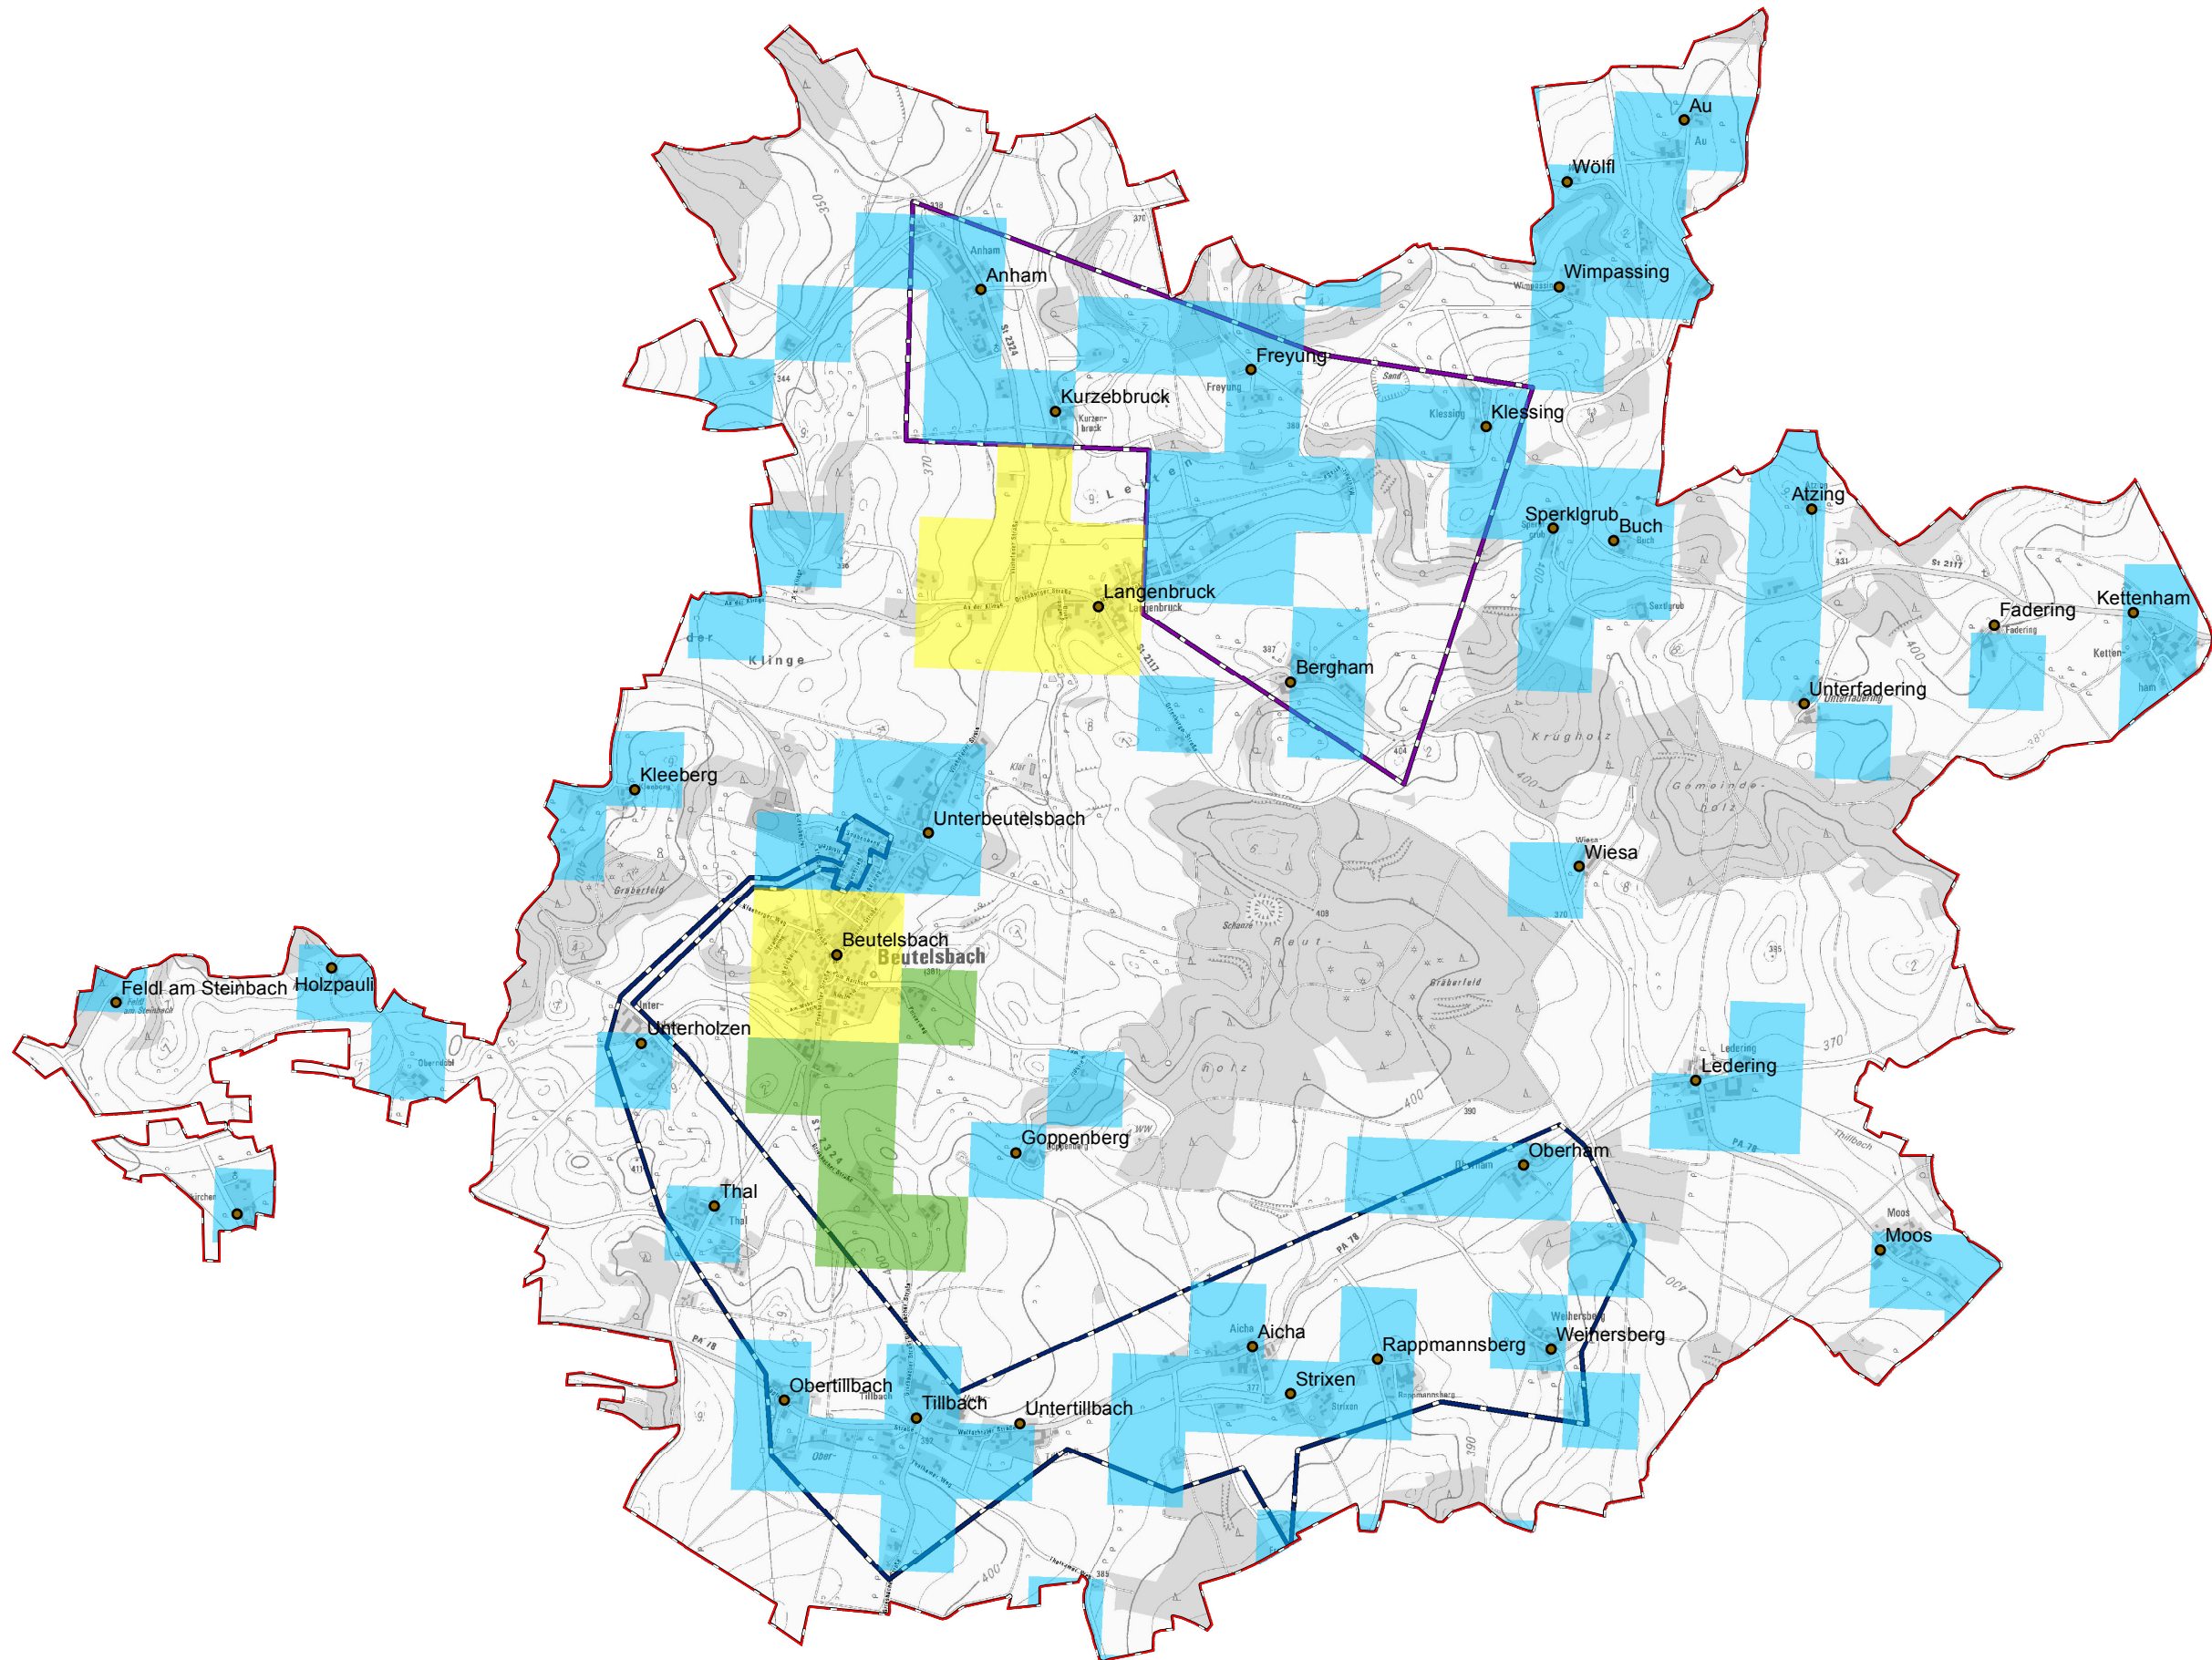

Gemeinde Beutelsbach

Legende

- Gemeindegrenze
- Ortsteile
- vorl. Erschließungsgebiet 1
- vorl. Erschließungsgebiet 2

Versorgung

- ≤ 15 Mbit/s Down / 1 Mbit/s Up
- 16 Mbit/s Down / 1 Mbit/s Up
- ≥ 30 Mbit/s Down / 2 Mbit/s Up

Koordinierungsstelle
Landratsamt Passau
Domplatz 11
94032 Passau