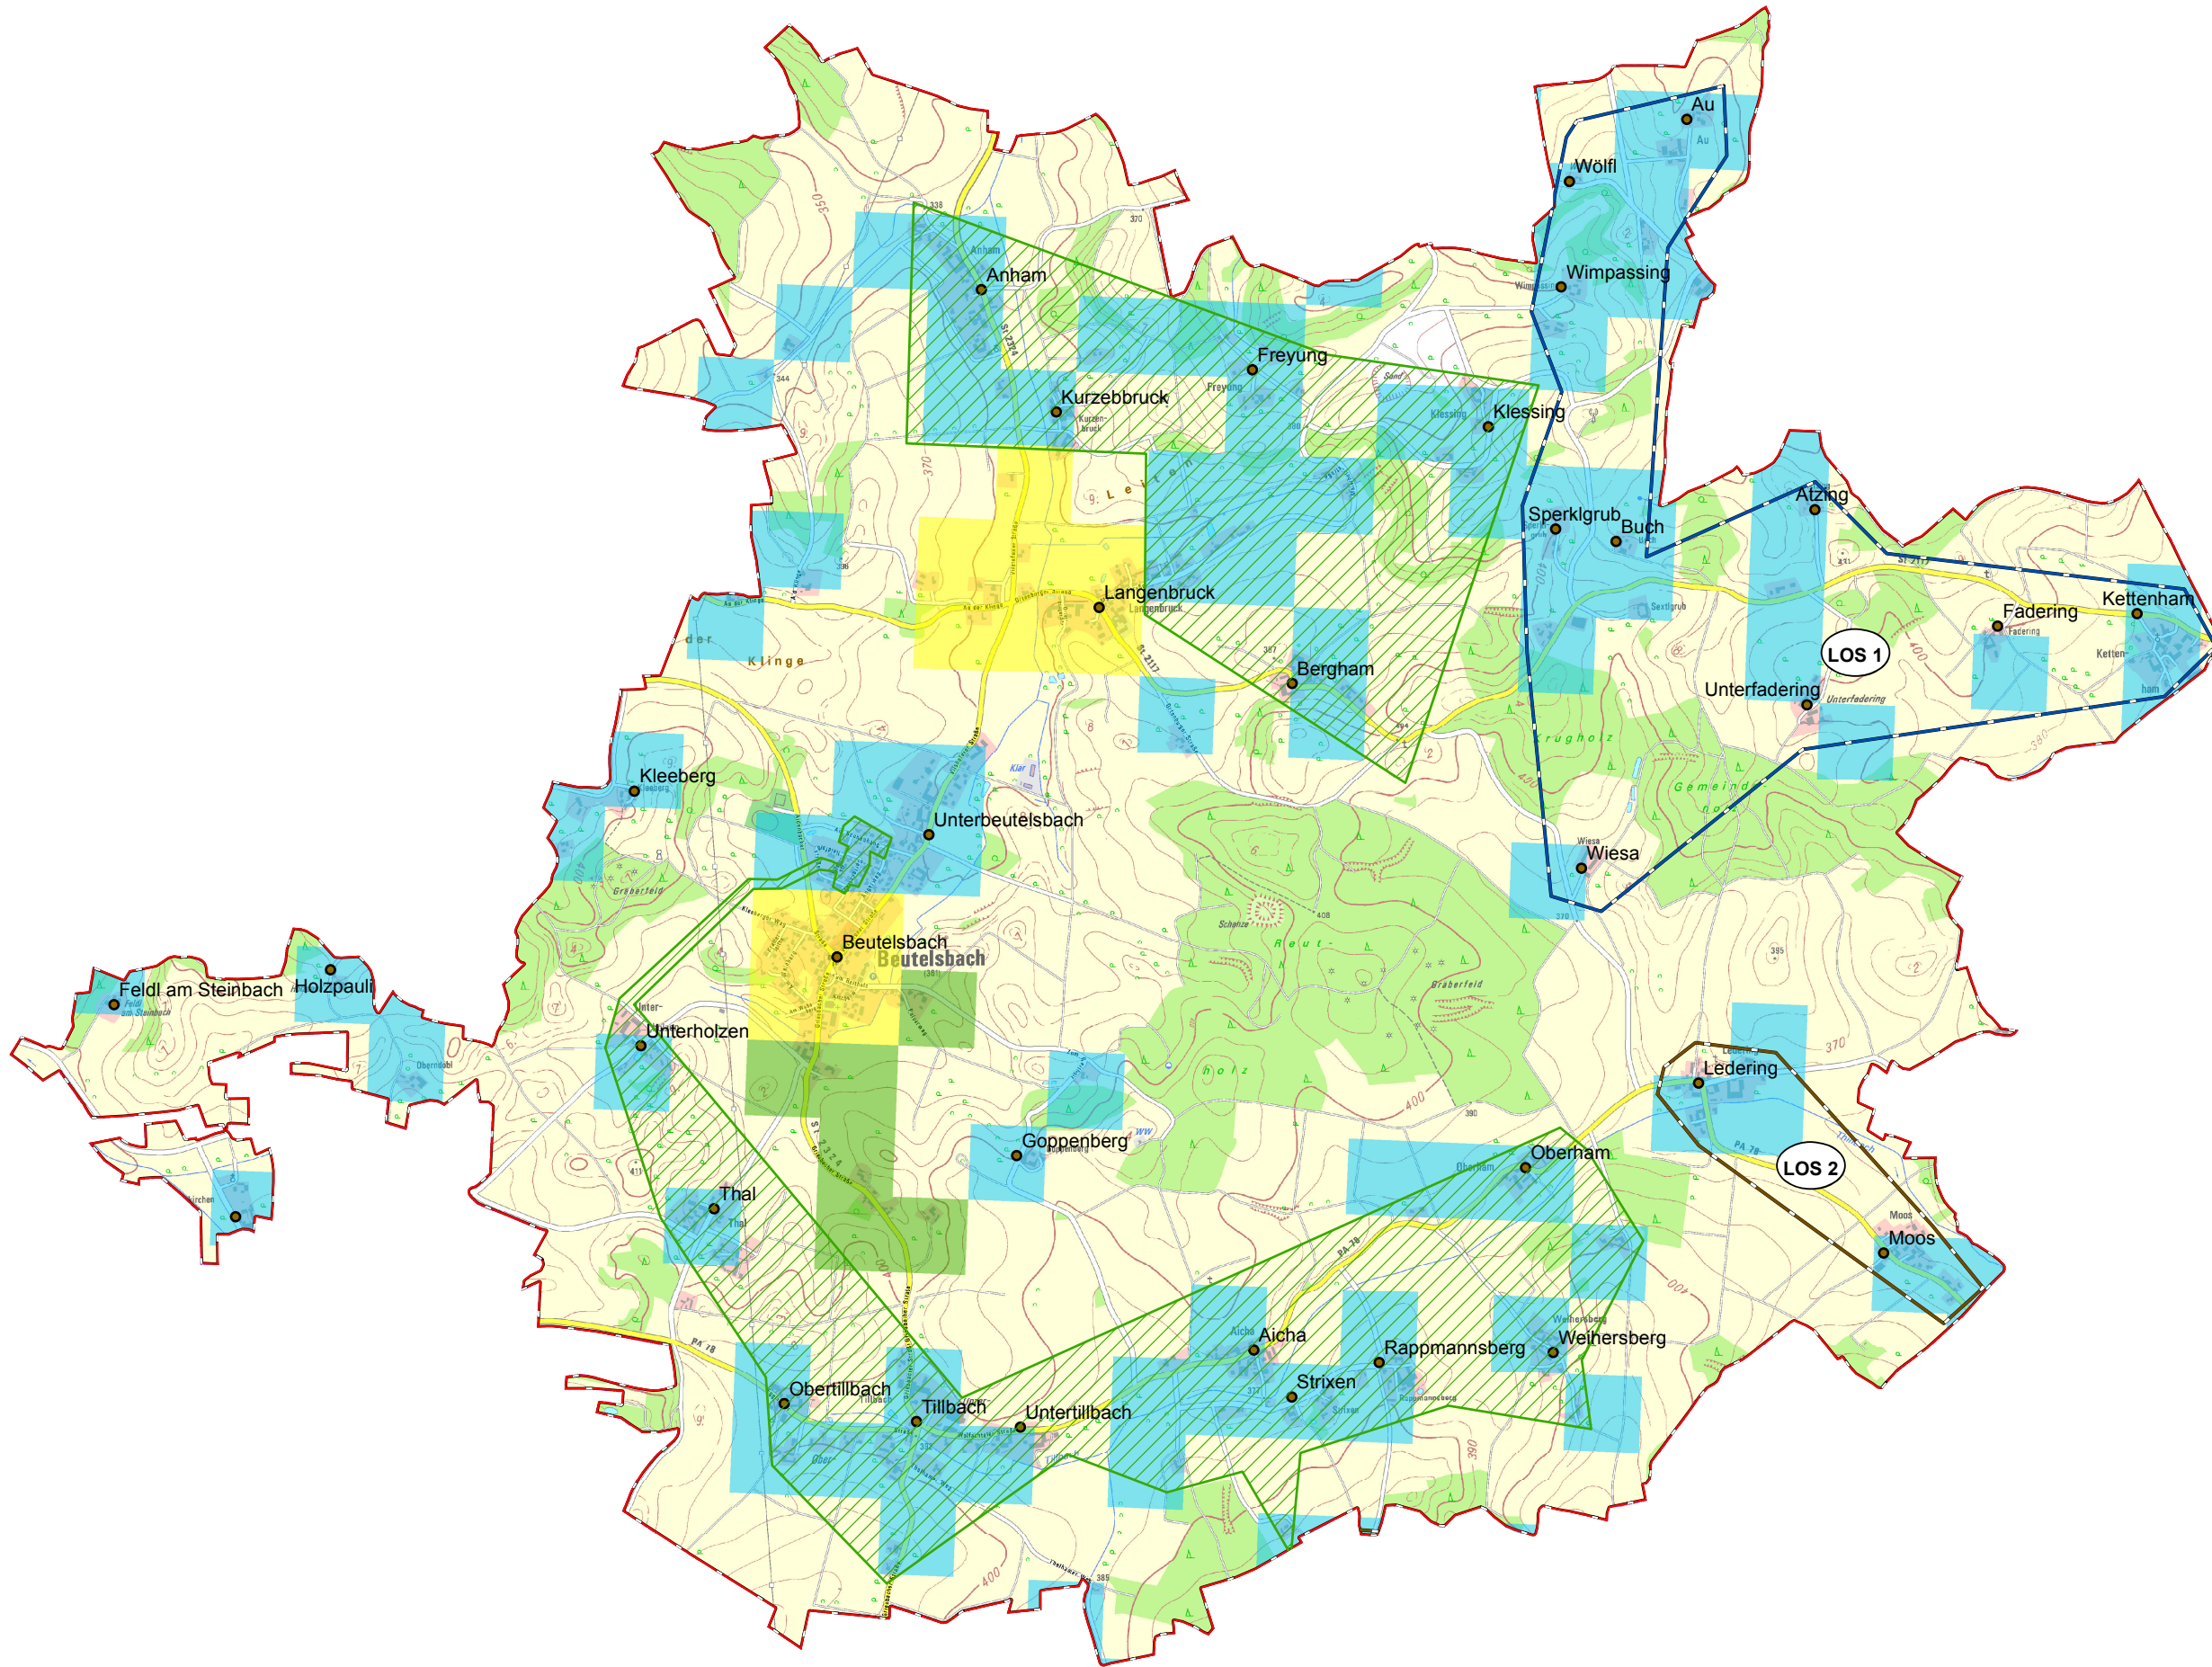

Gemeinde Beutelsbach

Legende

-  vorl. Erschließungsgebiet LOS 1
-  vorl. Erschließungsgebiet LOS 2
-  Ausbau gefördert oder eigenwirtschaftlich
-  Gemeindegrenze
-  Ortsteile

Versorgung

-  ≤ 15 Mbit/s Down / 1 Mbit/s Up
-  16 Mbit/s Down / 1 Mbit/s Up
-  ≥ 30 Mbit/s Down / 2 Mbit/s Up

**LANDKREIS
PASSAU**

Koordinierungsstelle
Landratsamt Passau
Domplatz 11
94032 Passau