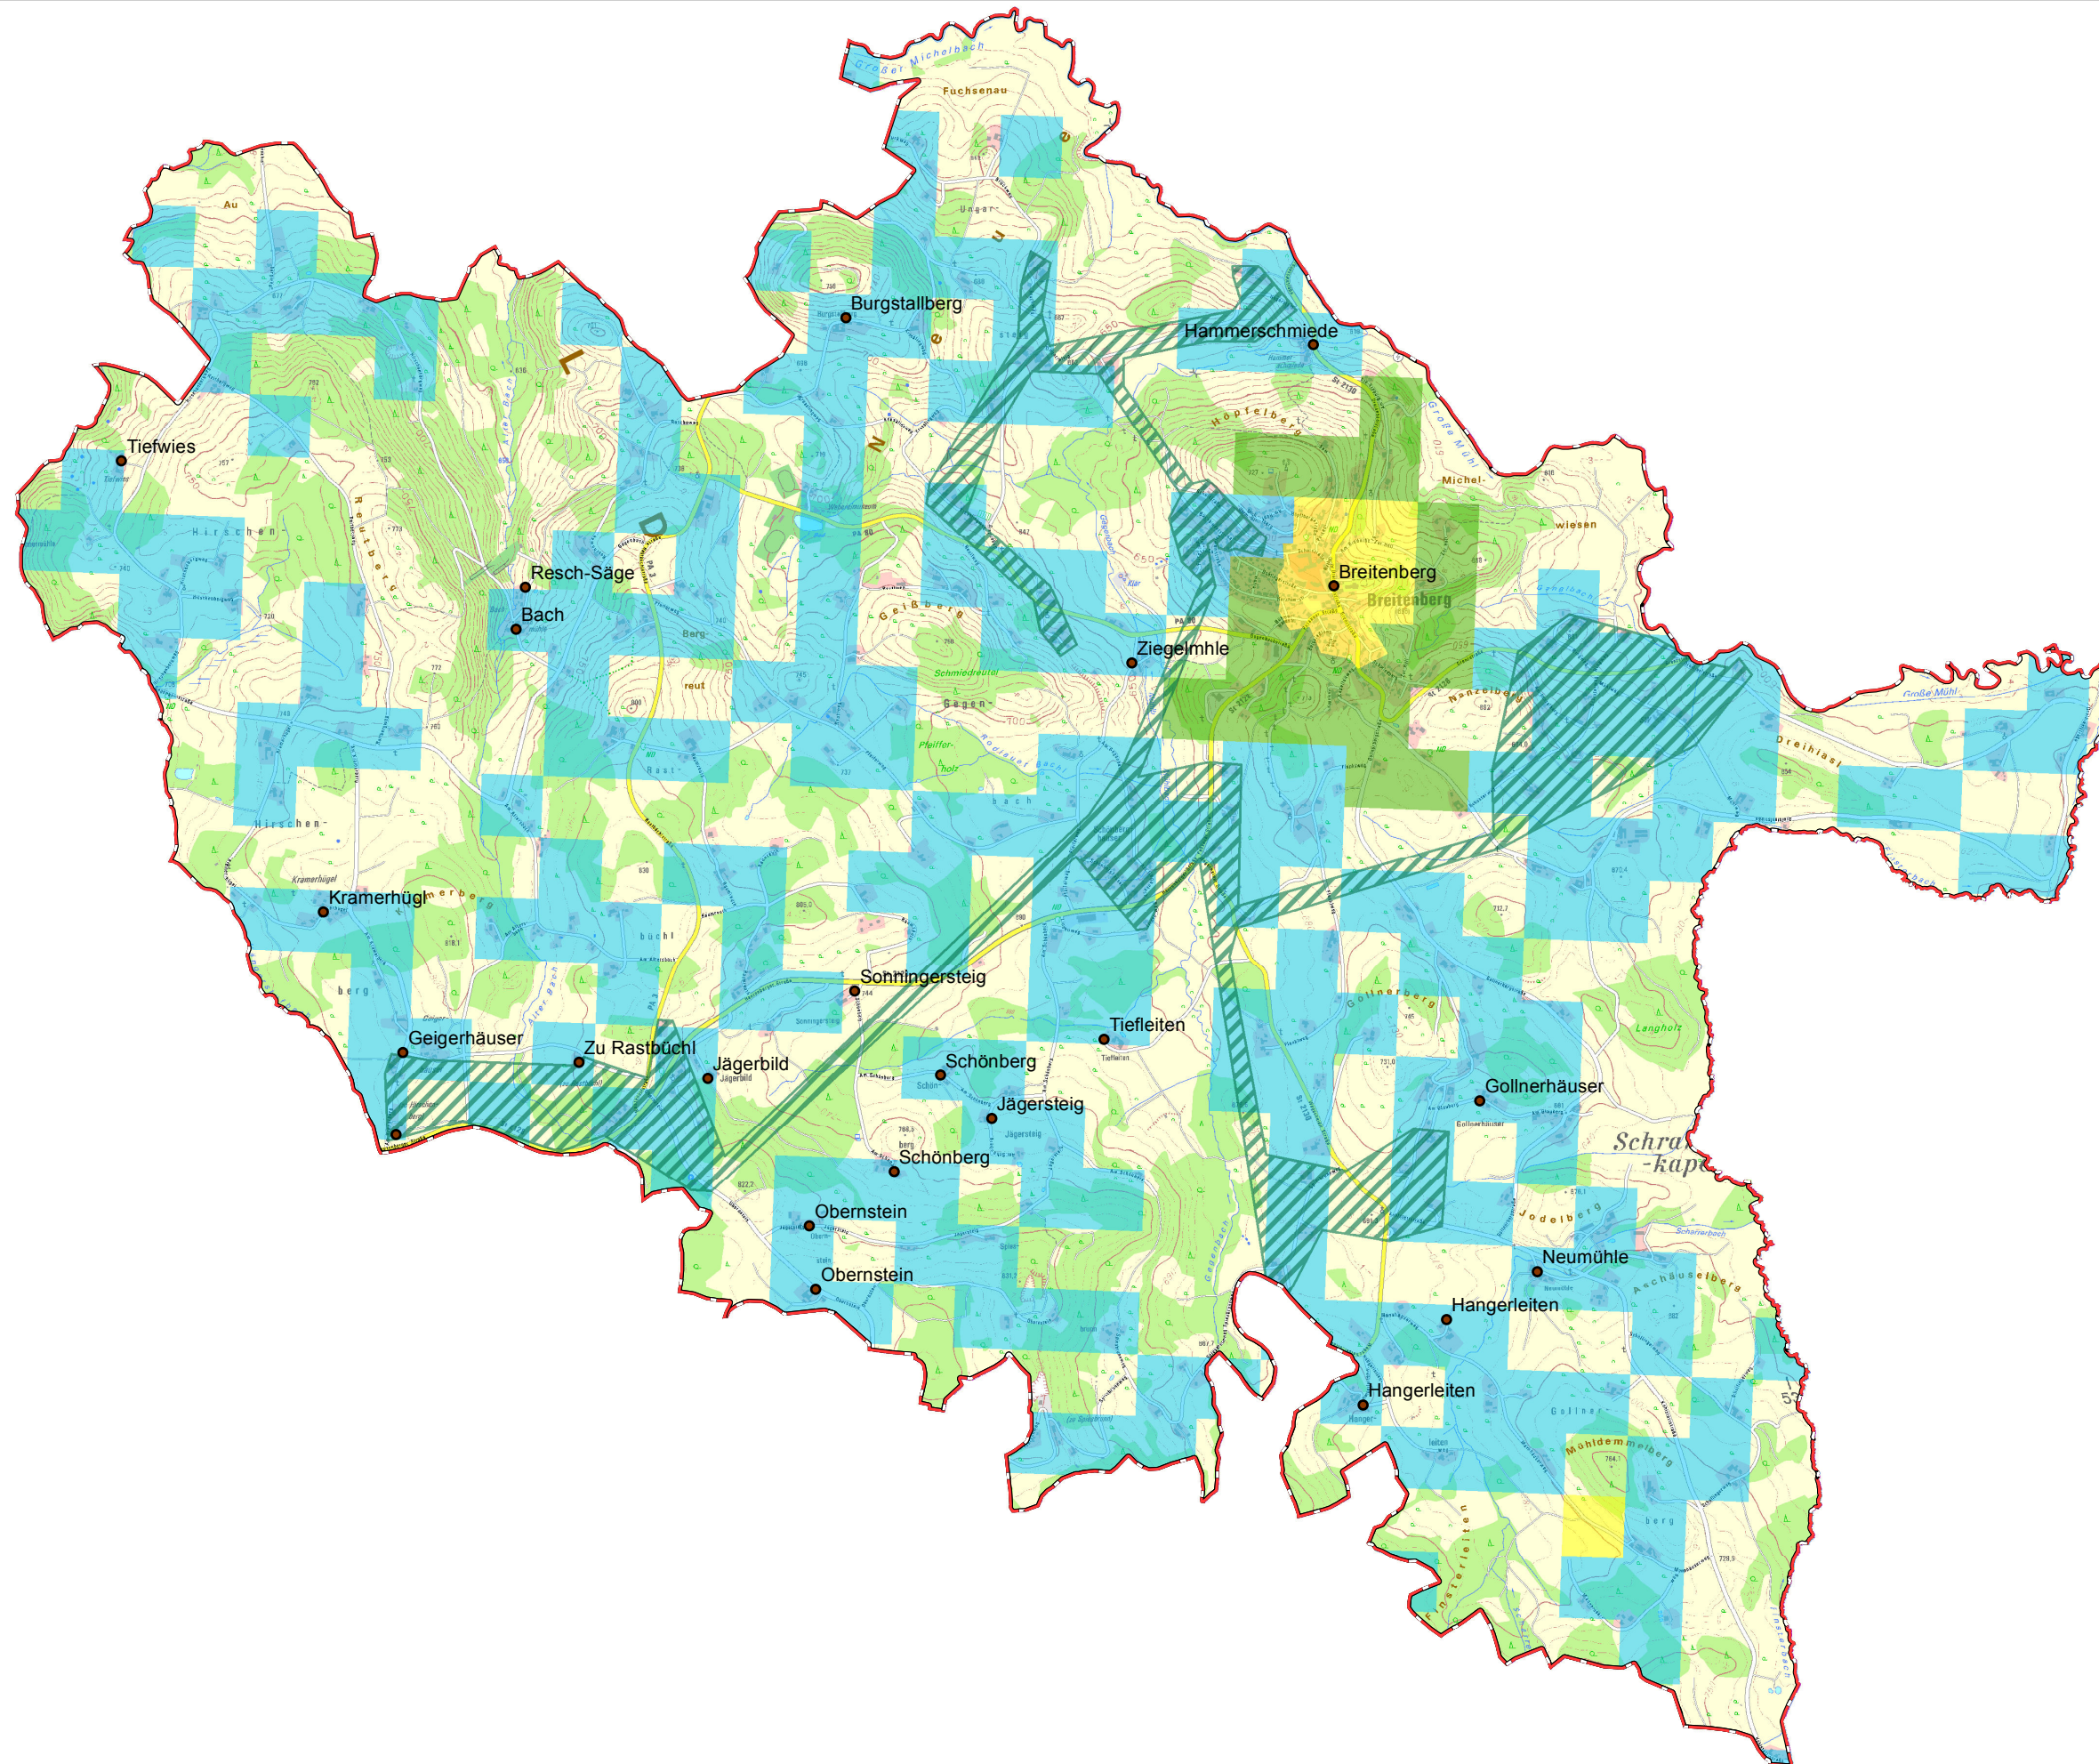

# Gemeinde Breitenberg

## Legende

• Ortsteile

 vorl. Erschließungsgebiet / Gemeindegrenze

 Ausbau gefördert oder eigenwirtschaftlich

## Versorgung

 ≤ 15 Mbit/s Down / 1 Mbit/s Up

 16 Mbit/s Down / 1 Mbit/s Up

 ≥ 30 Mbit/s Down / 2 Mbit/s Up

**LANDKREIS  
PASSAU**

Koordinierungsstelle  
Landratsamt Passau  
Domplatz 11  
94032 Passau