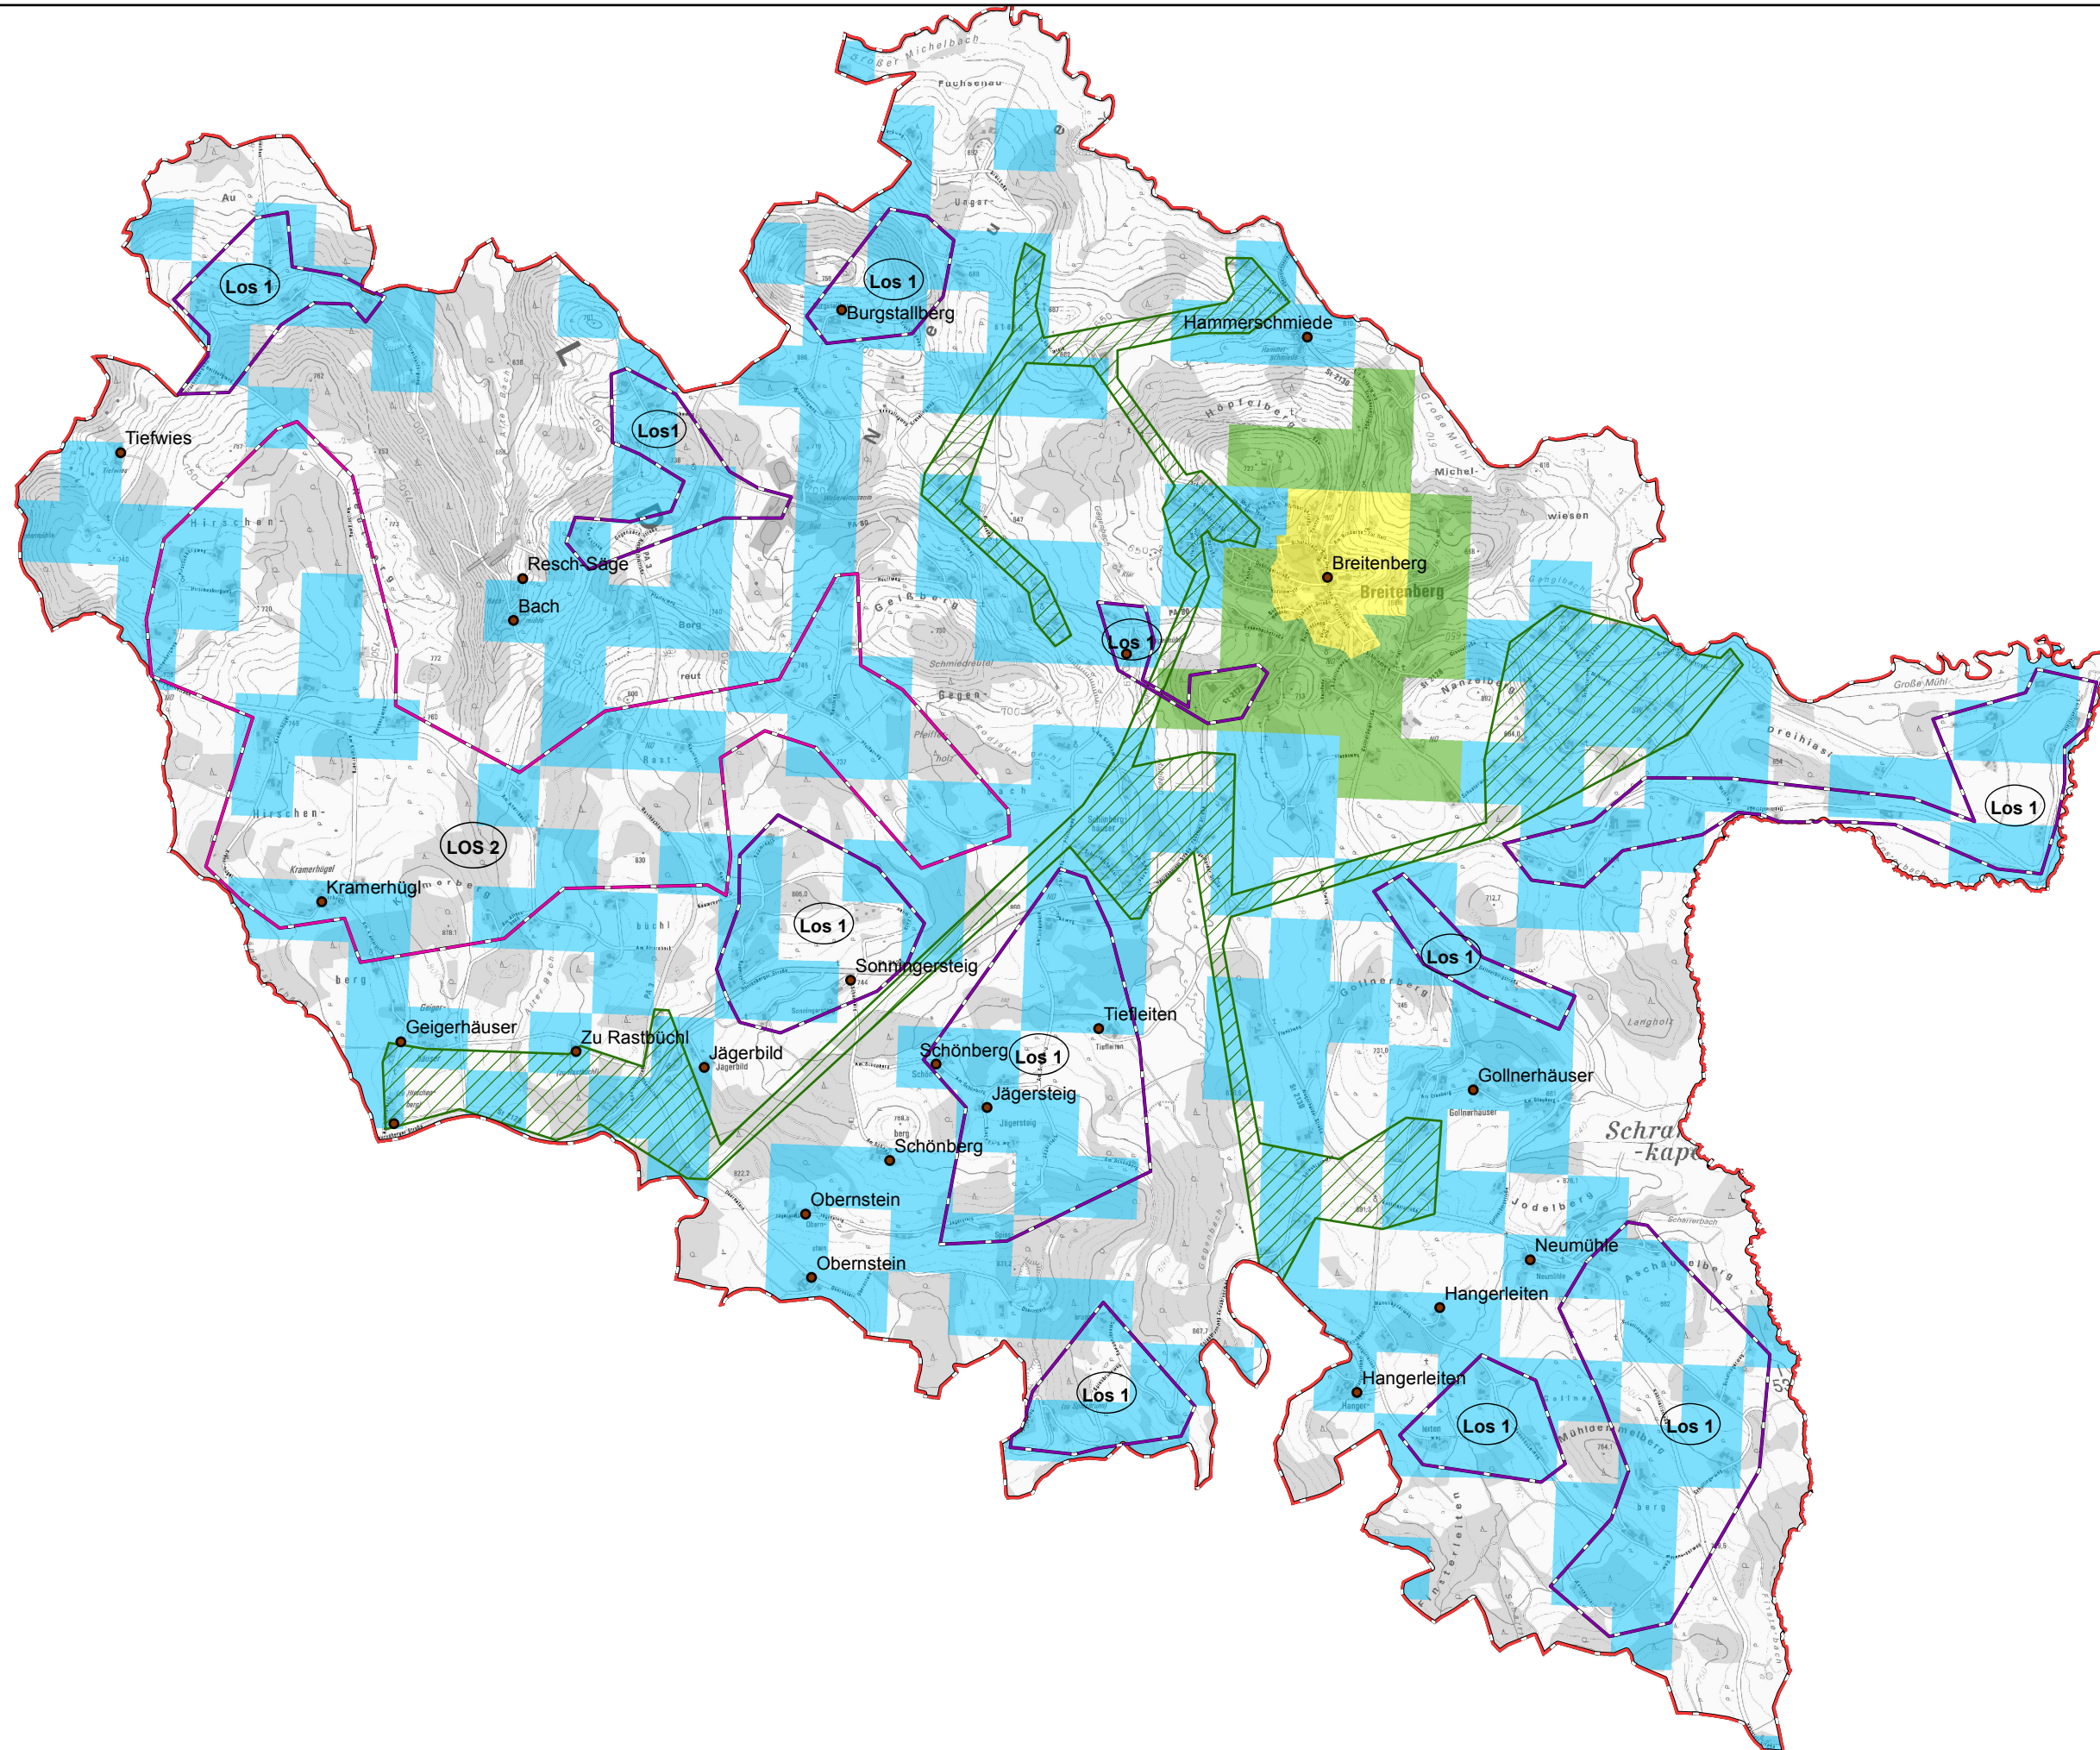

Gemeinde Breitenberg

Legende

-  vorl. Erschließungsgebiet II (LOS 1)
-  vorl. Erschließungsgebiet III (LOS 2)
-  Gemeindegrenze
-  Ortsteile

-  Ausbau gefördert oder eigenwirtschaftlich

Versorgung

-  ≤ 15 Mbit/s Down / 1 Mbit/s Up
-  16 Mbit/s Down / 1 Mbit/s Up
-  ≥ 30 Mbit/s Down / 2 Mbit/s Up

Koordinierungsstelle
Landratsamt Passau
Domplatz 11
94032 Passau