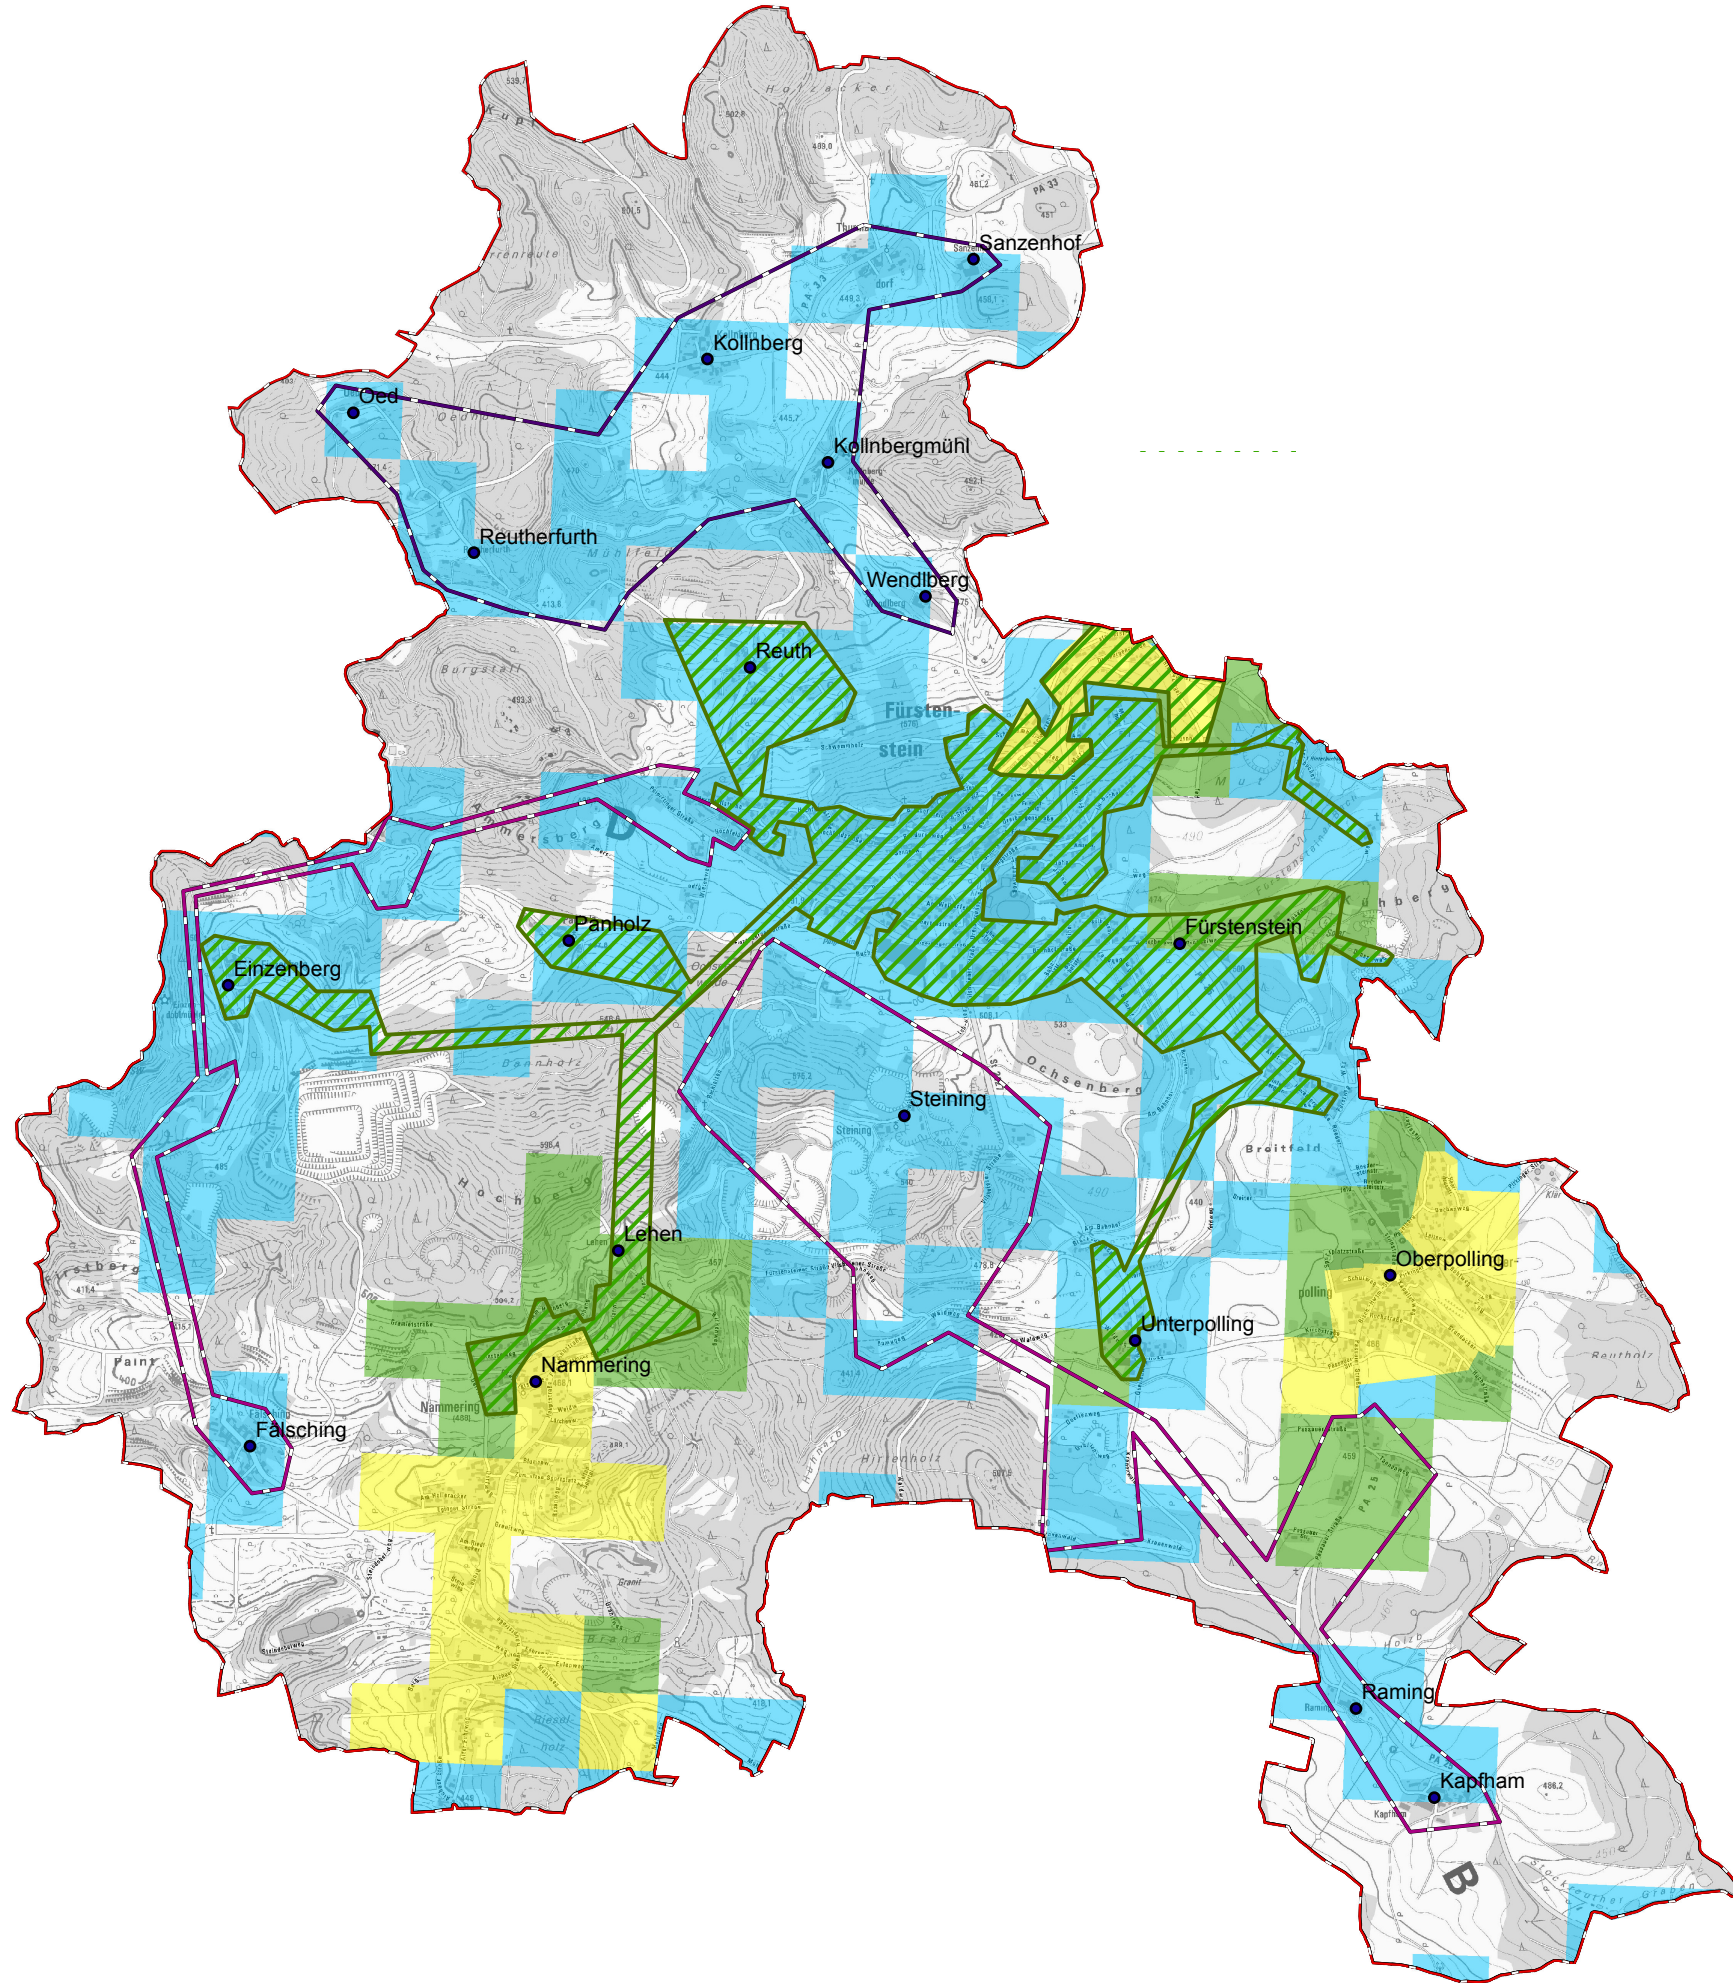

Gemeinde Fürstenstein

Legende

- Ortsteile
- Gemeindegrenze
- Ausbau gefördert oder eigenwirtschaftlich
- vorl. Erschließungsgebiet II
- vorl. Erschließungsgebiete III

Versorgung

- ≤ 15 Mbit/s Down / 1 Mbit/s Up
- 16 Mbit/s Down / 1 Mbit/s Up
- ≥ 30 Mbit/s Down / 2 Mbit/s Up

LANDKREIS
PASSAU

Koordinierungsstelle
Landratsamt Passau
Domplatz 11
94032 Passau