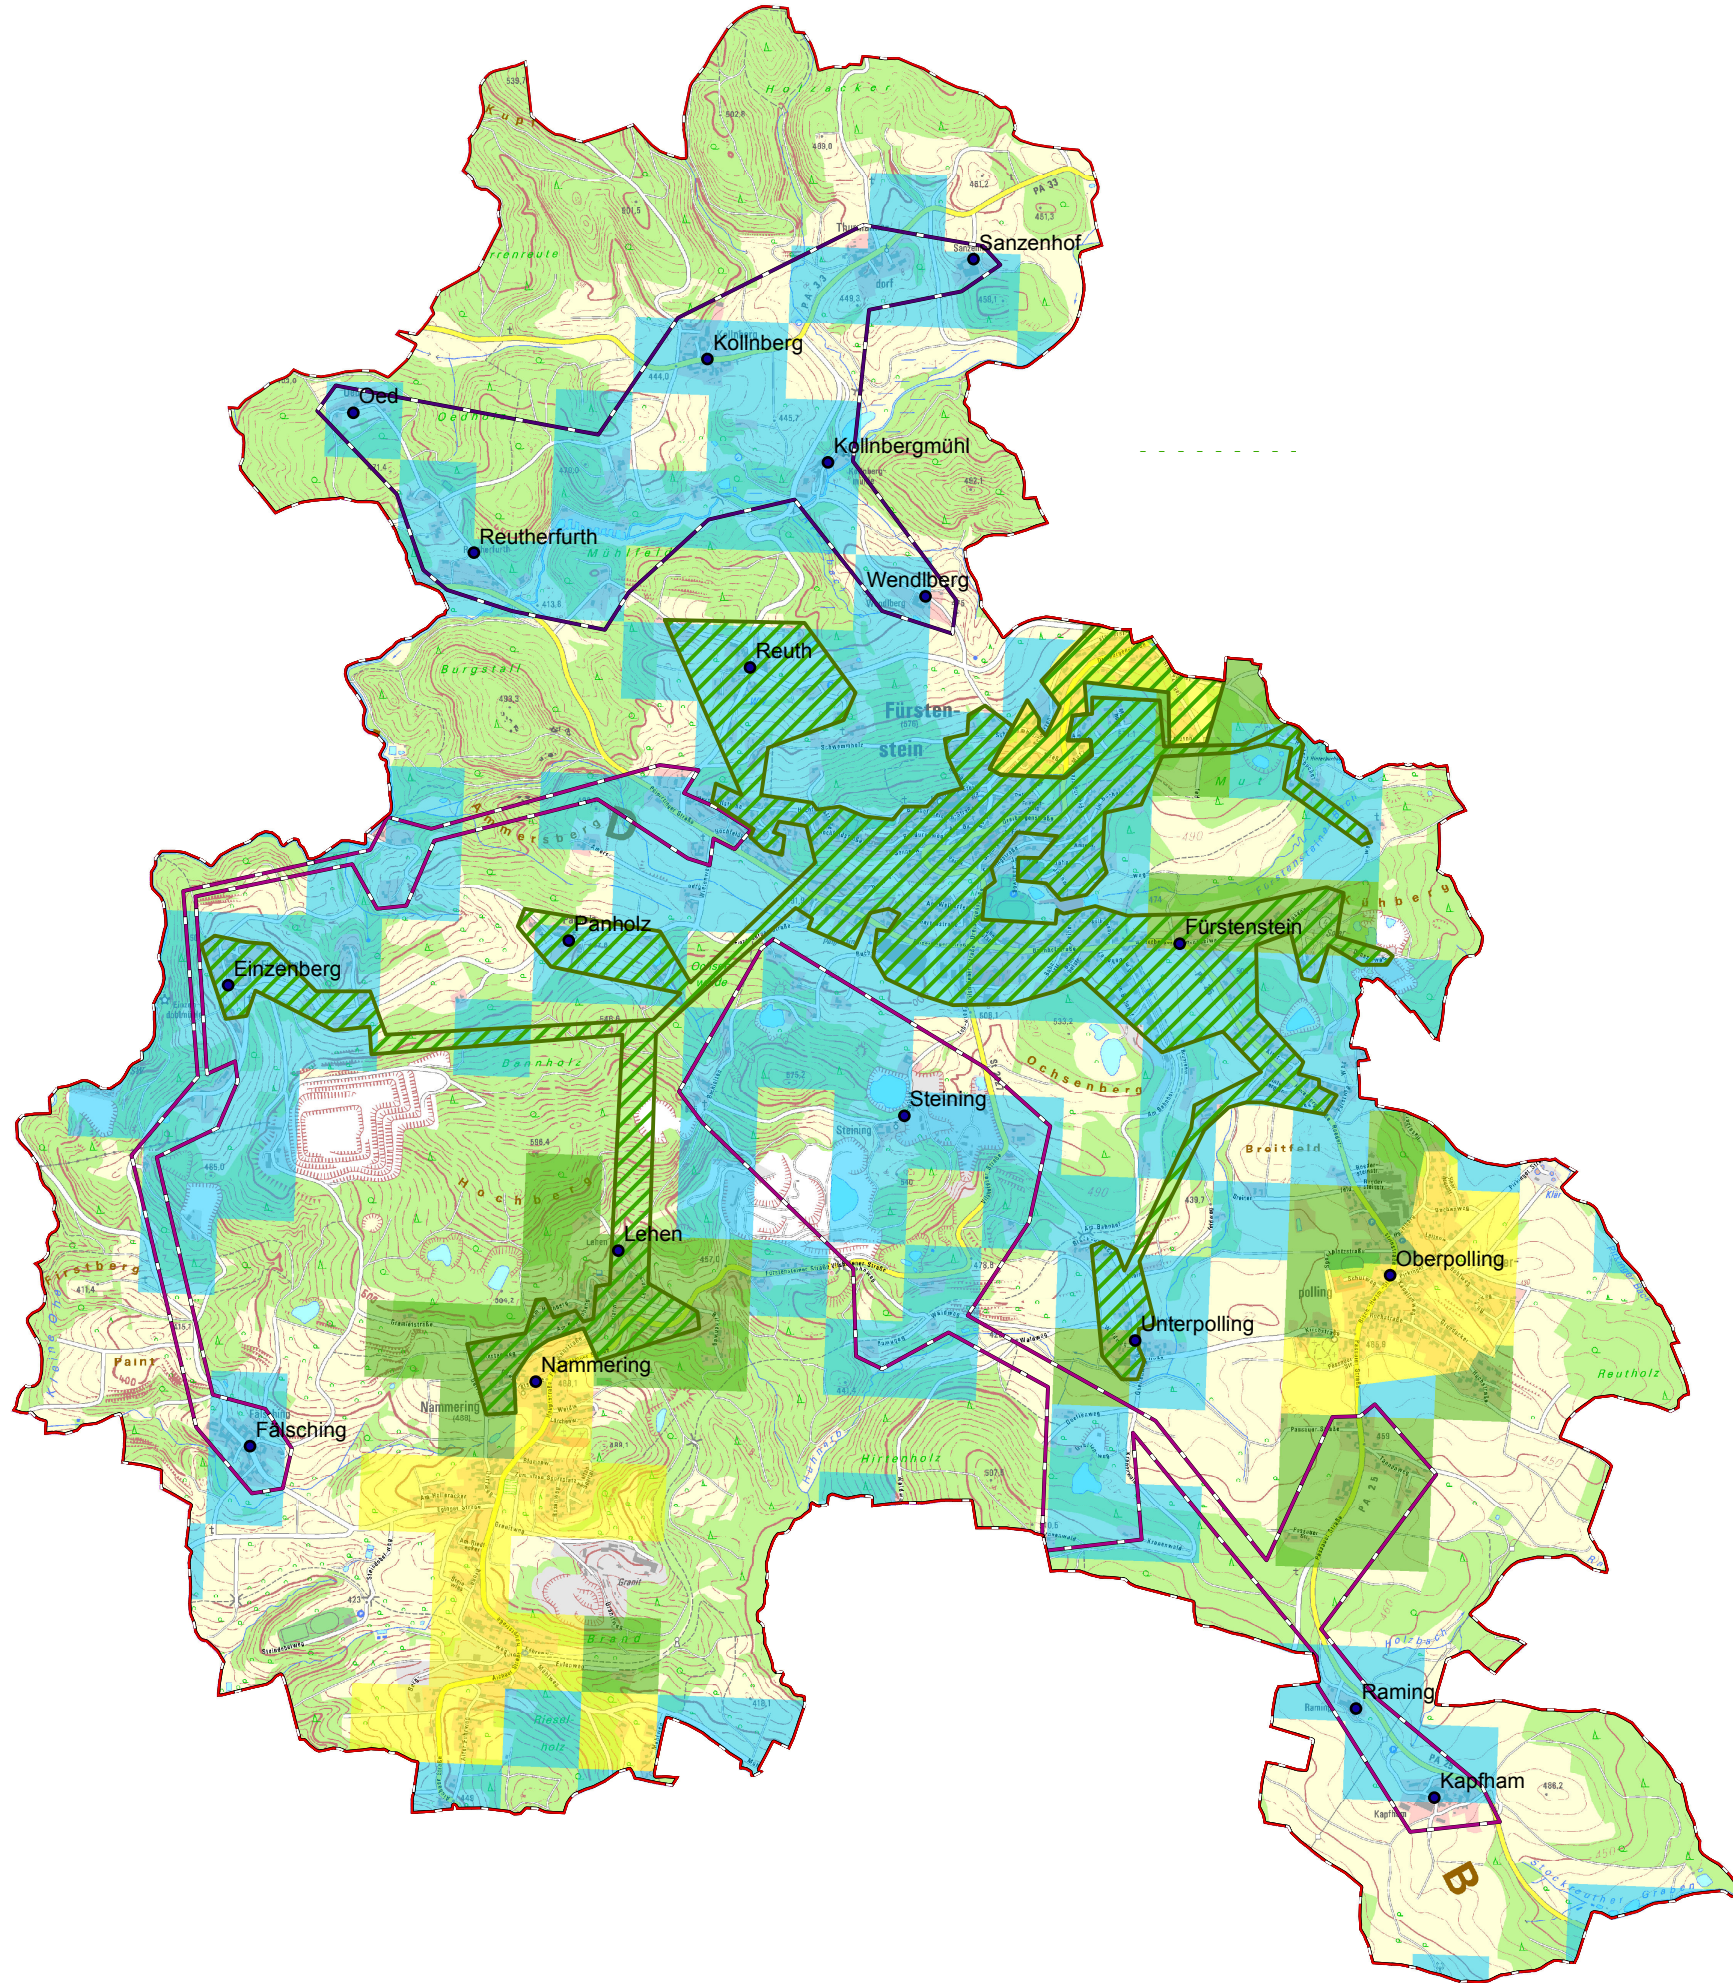

# Gemeinde Fürstenstein

## Legende

- Ortsteile
- Gemeindegrenze
- Ausbau gefördert oder eigenwirtschaftlich
- vorl. Erschließungsgebiet II
- vorl. Erschließungsgebiete III

## Versorgung

- ≤ 15 Mbit/s Down / 1 Mbit/s Up
- 16 Mbit/s Down / 1 Mbit/s Up
- ≥ 30 Mbit/s Down / 2 Mbit/s Up

Koordinierungsstelle  
Landratsamt Passau  
Domplatz 11  
94032 Passau