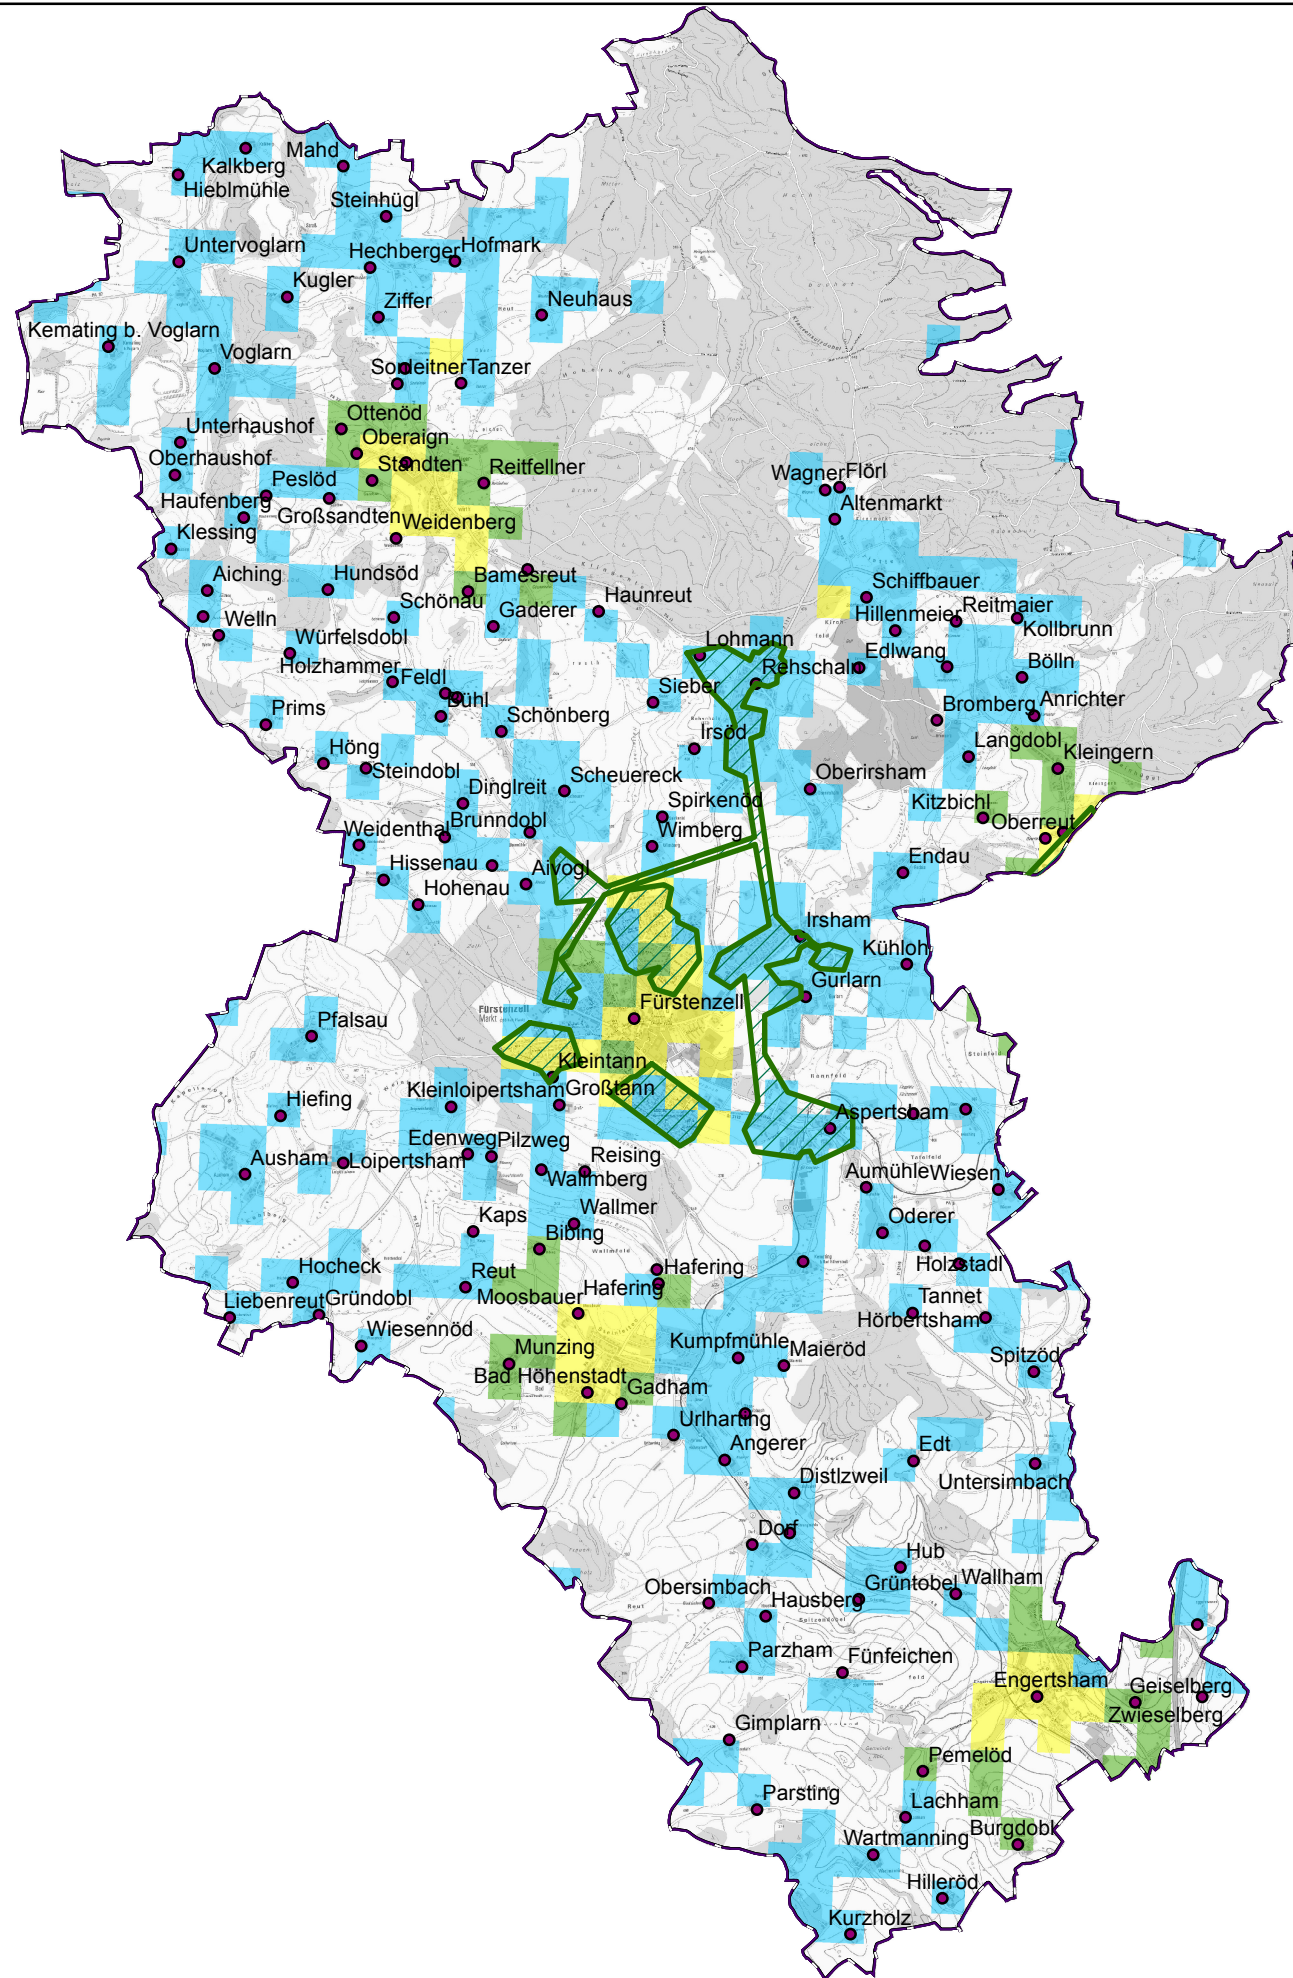

Gemeinde Fürstenzell

Legende

- Ausbau gefördert oder eigenwirtschaftlich
- vorl. Erschließungsgebiet / Gemeindegrenze
- Ortsteile

Versorgung

- ≤ 15 Mbit/s Down / 1 Mbit/s Up
- 16 Mbit/s Down / 1 Mbit/s Up
- ≥ 30 Mbit/s Down / 2 Mbit/s Up

Koordinierungsstelle
Landratsamt Passau
Domplatz 11
94032 Passau