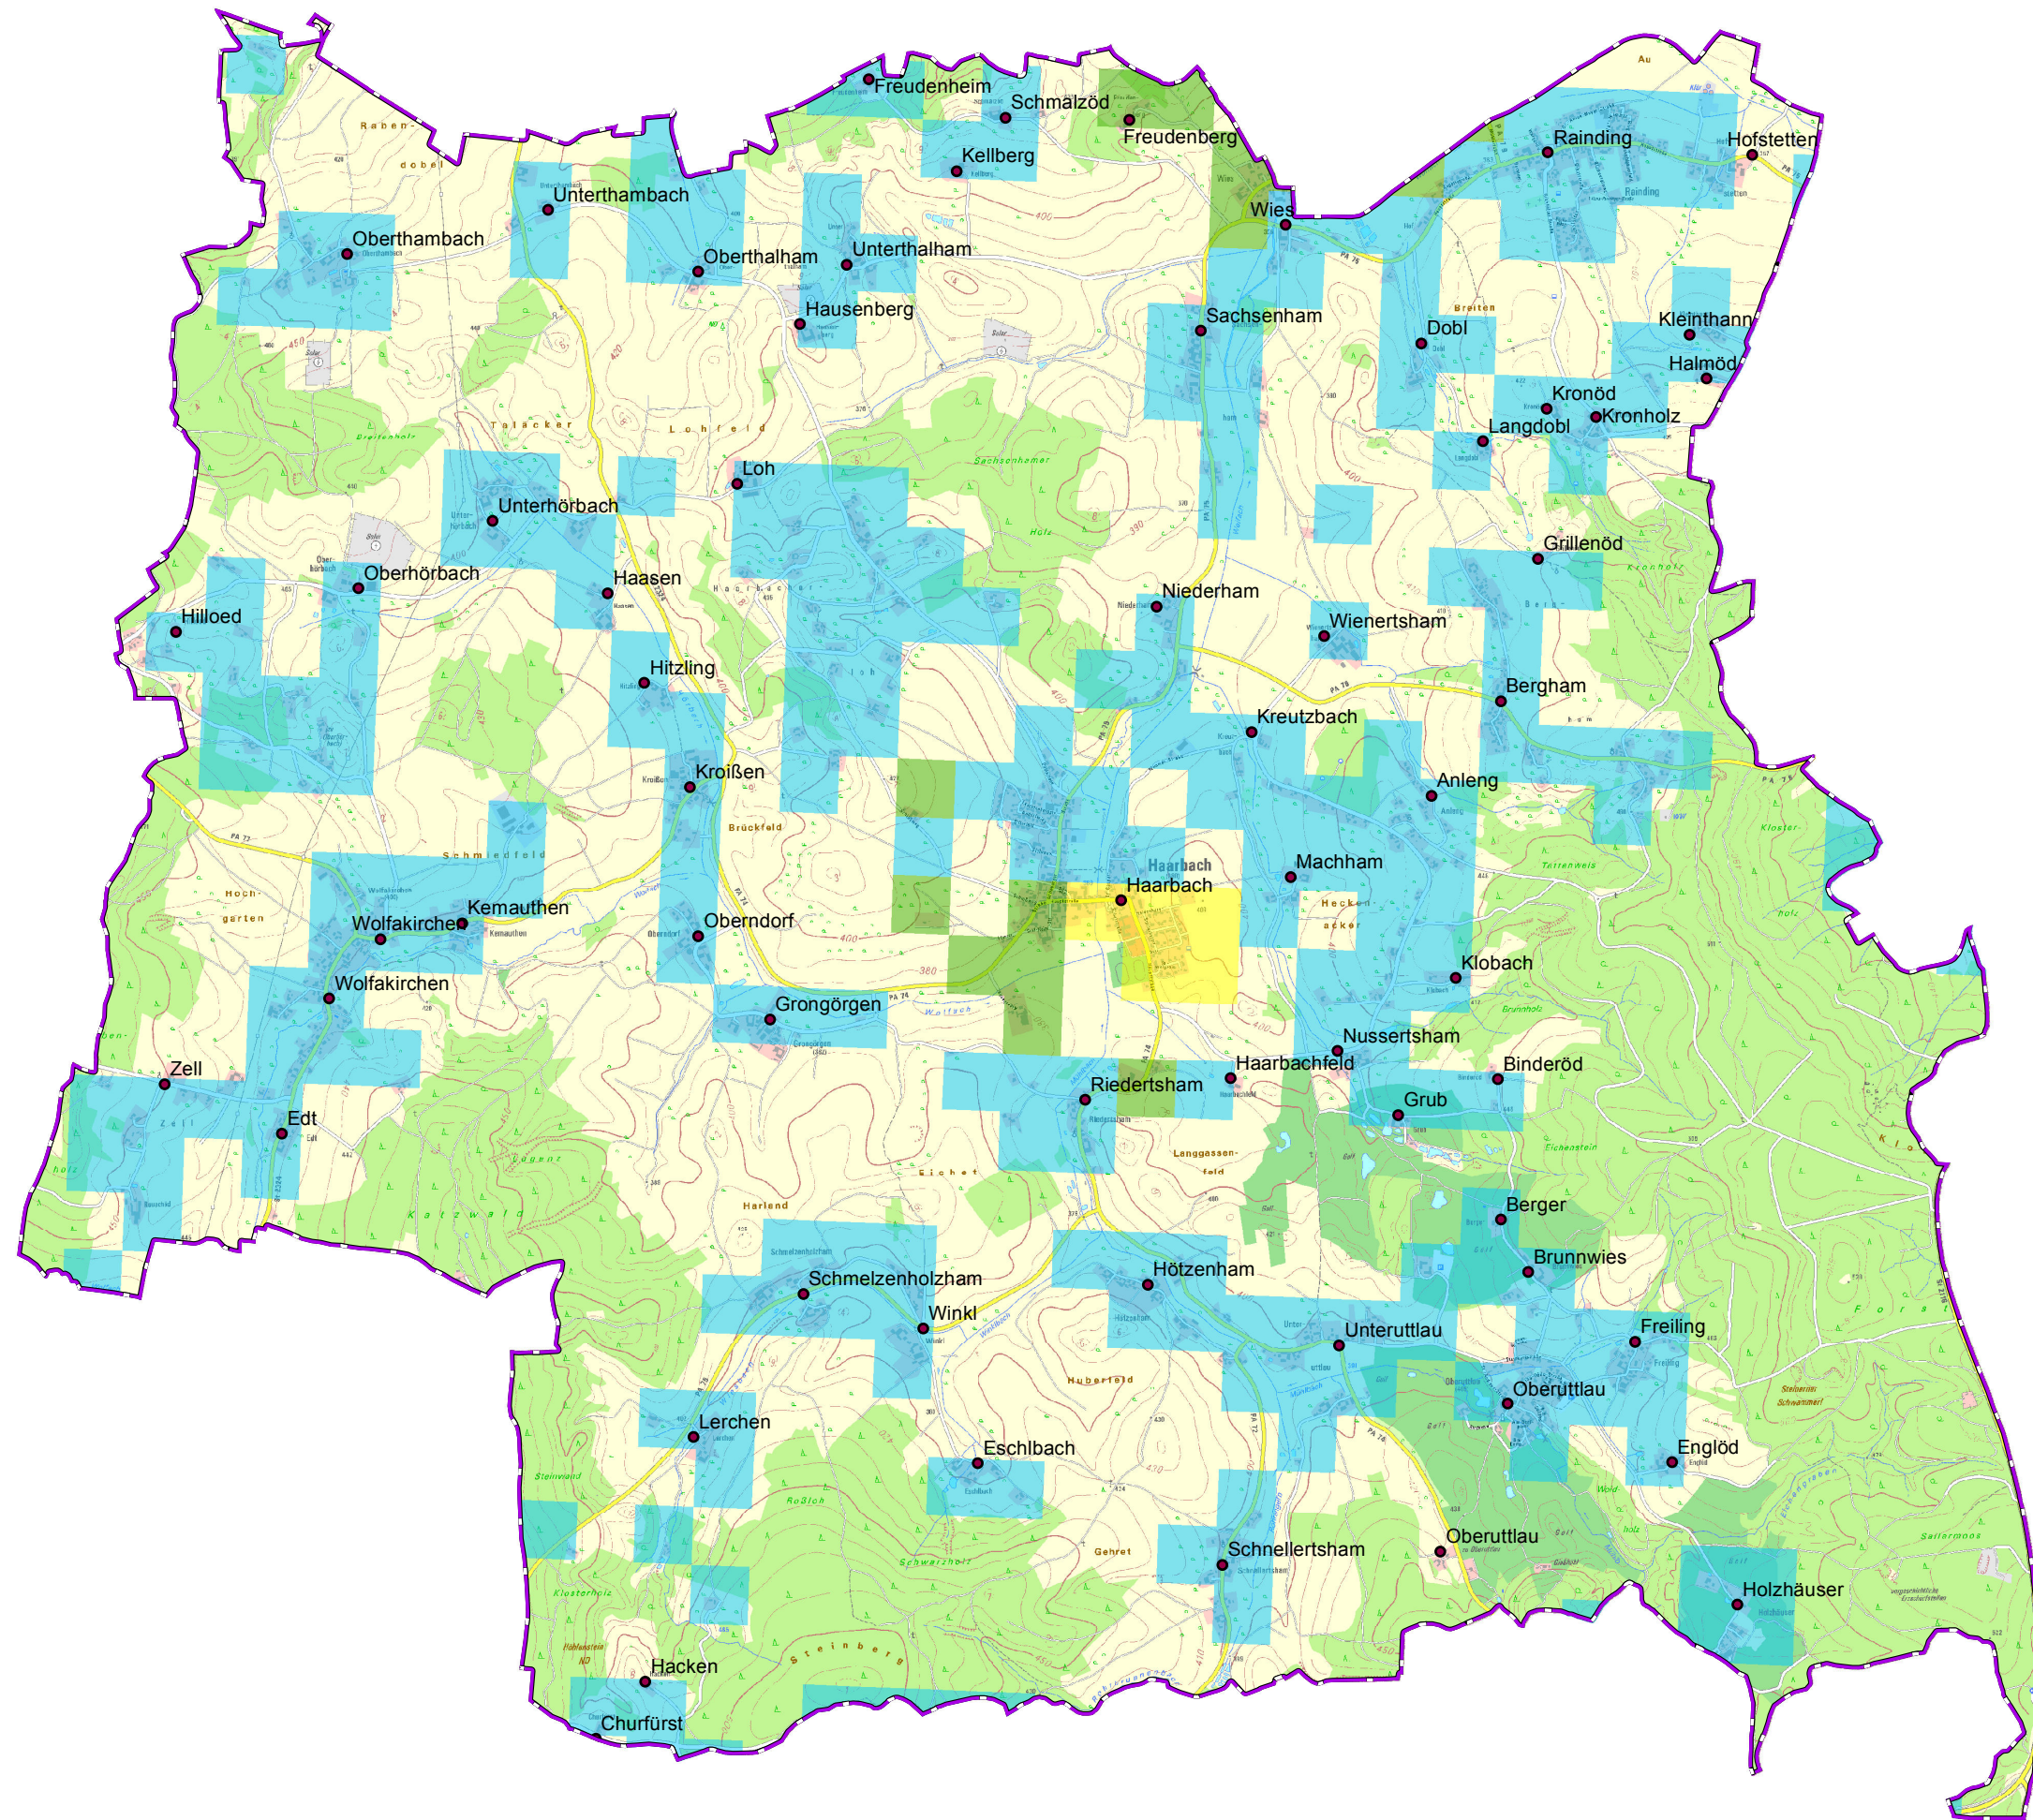

Gemeinde Haarbach

Legende

 vorl. Erschließungsgebiet / Gemeindegrenze

 Ortsteile

Versorgung

 ≤ 15 Mbit/s Down / 1 Mbit/s Up

 16 Mbit/s Down / 1 Mbit/s Up

 ≥ 30 Mbit/s Down / 2 Mbit/s Up

Koordinierungsstelle
Landratsamt Passau
Domplatz 11
94032 Passau