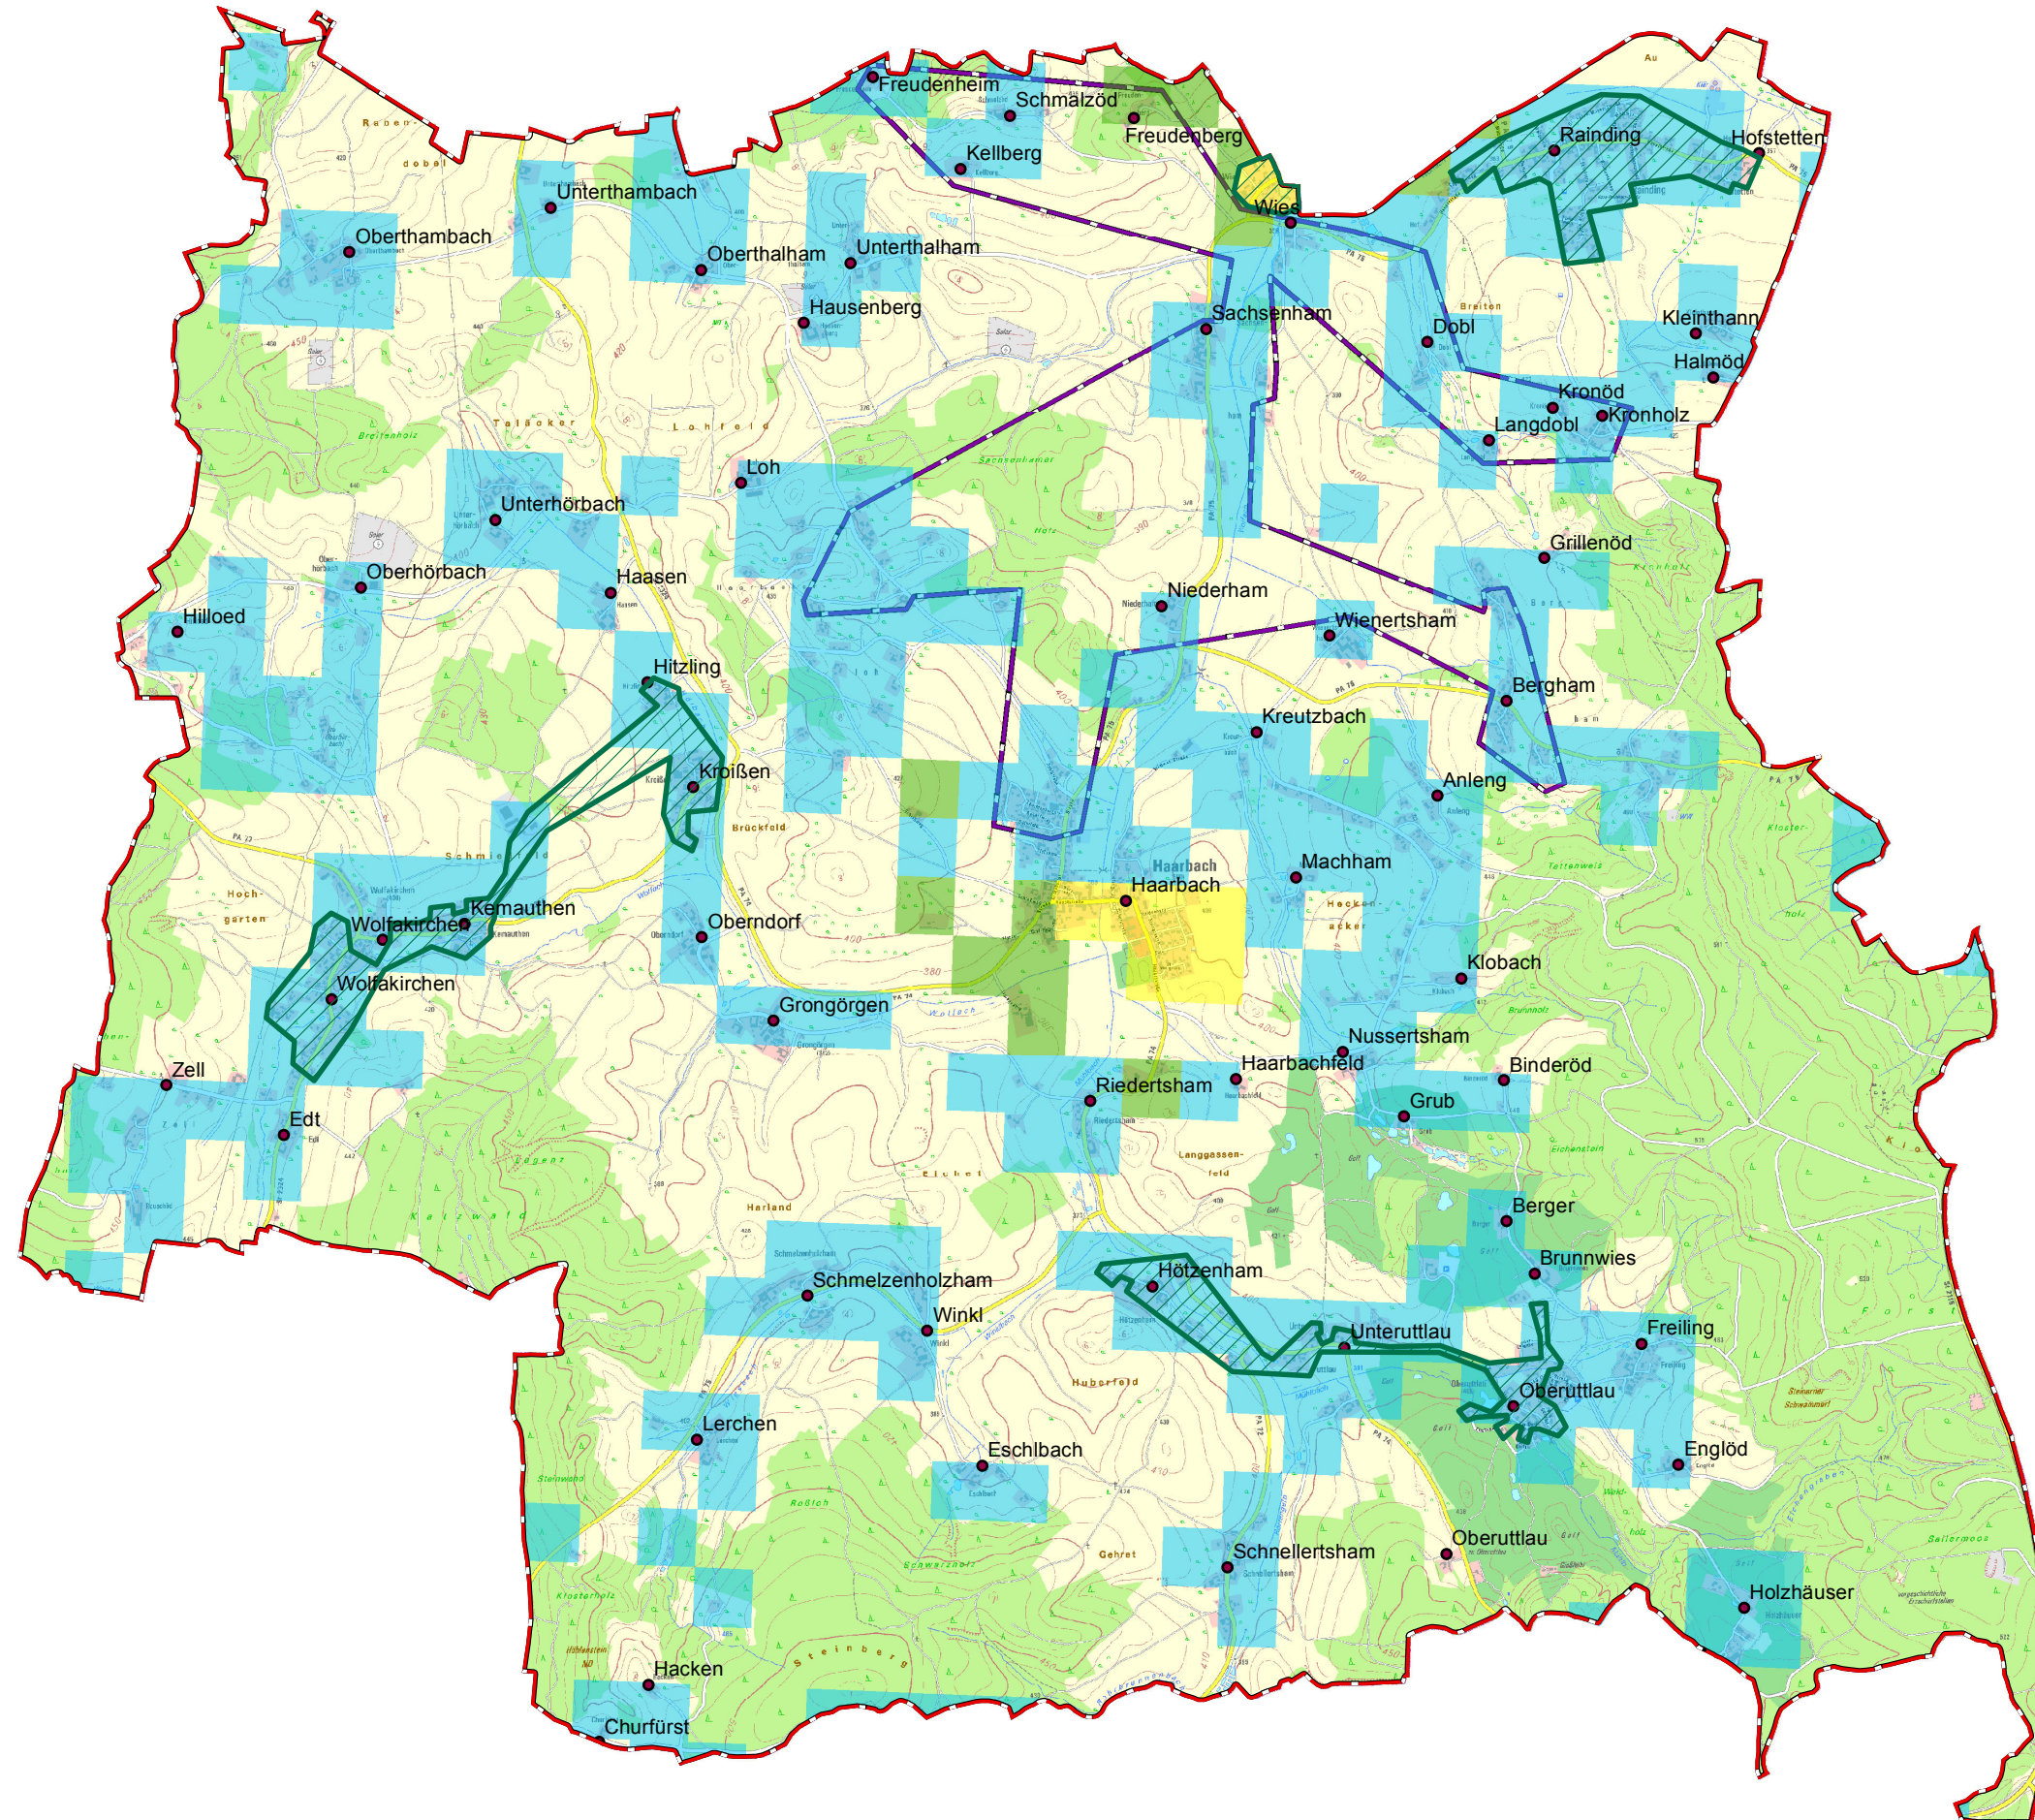

# Gemeinde Haarbach

## Legende

-  Ausbau gefördert oder eigenwirtschaftlich
-  Gemeindegrenze
-  vorl. Erschließungsgebiet
-  Ortsteile

## Versorgung

-  ≤ 15 Mbit/s Down / 1 Mbit/s Up
-  16 Mbit/s Down / 1 Mbit/s Up
-  ≥ 30 Mbit/s Down / 2 Mbit/s Up

**LANDKREIS  
PASSAU**  
Koordinierungsstelle  
Landratsamt Passau  
Domplatz 11  
94032 Passau