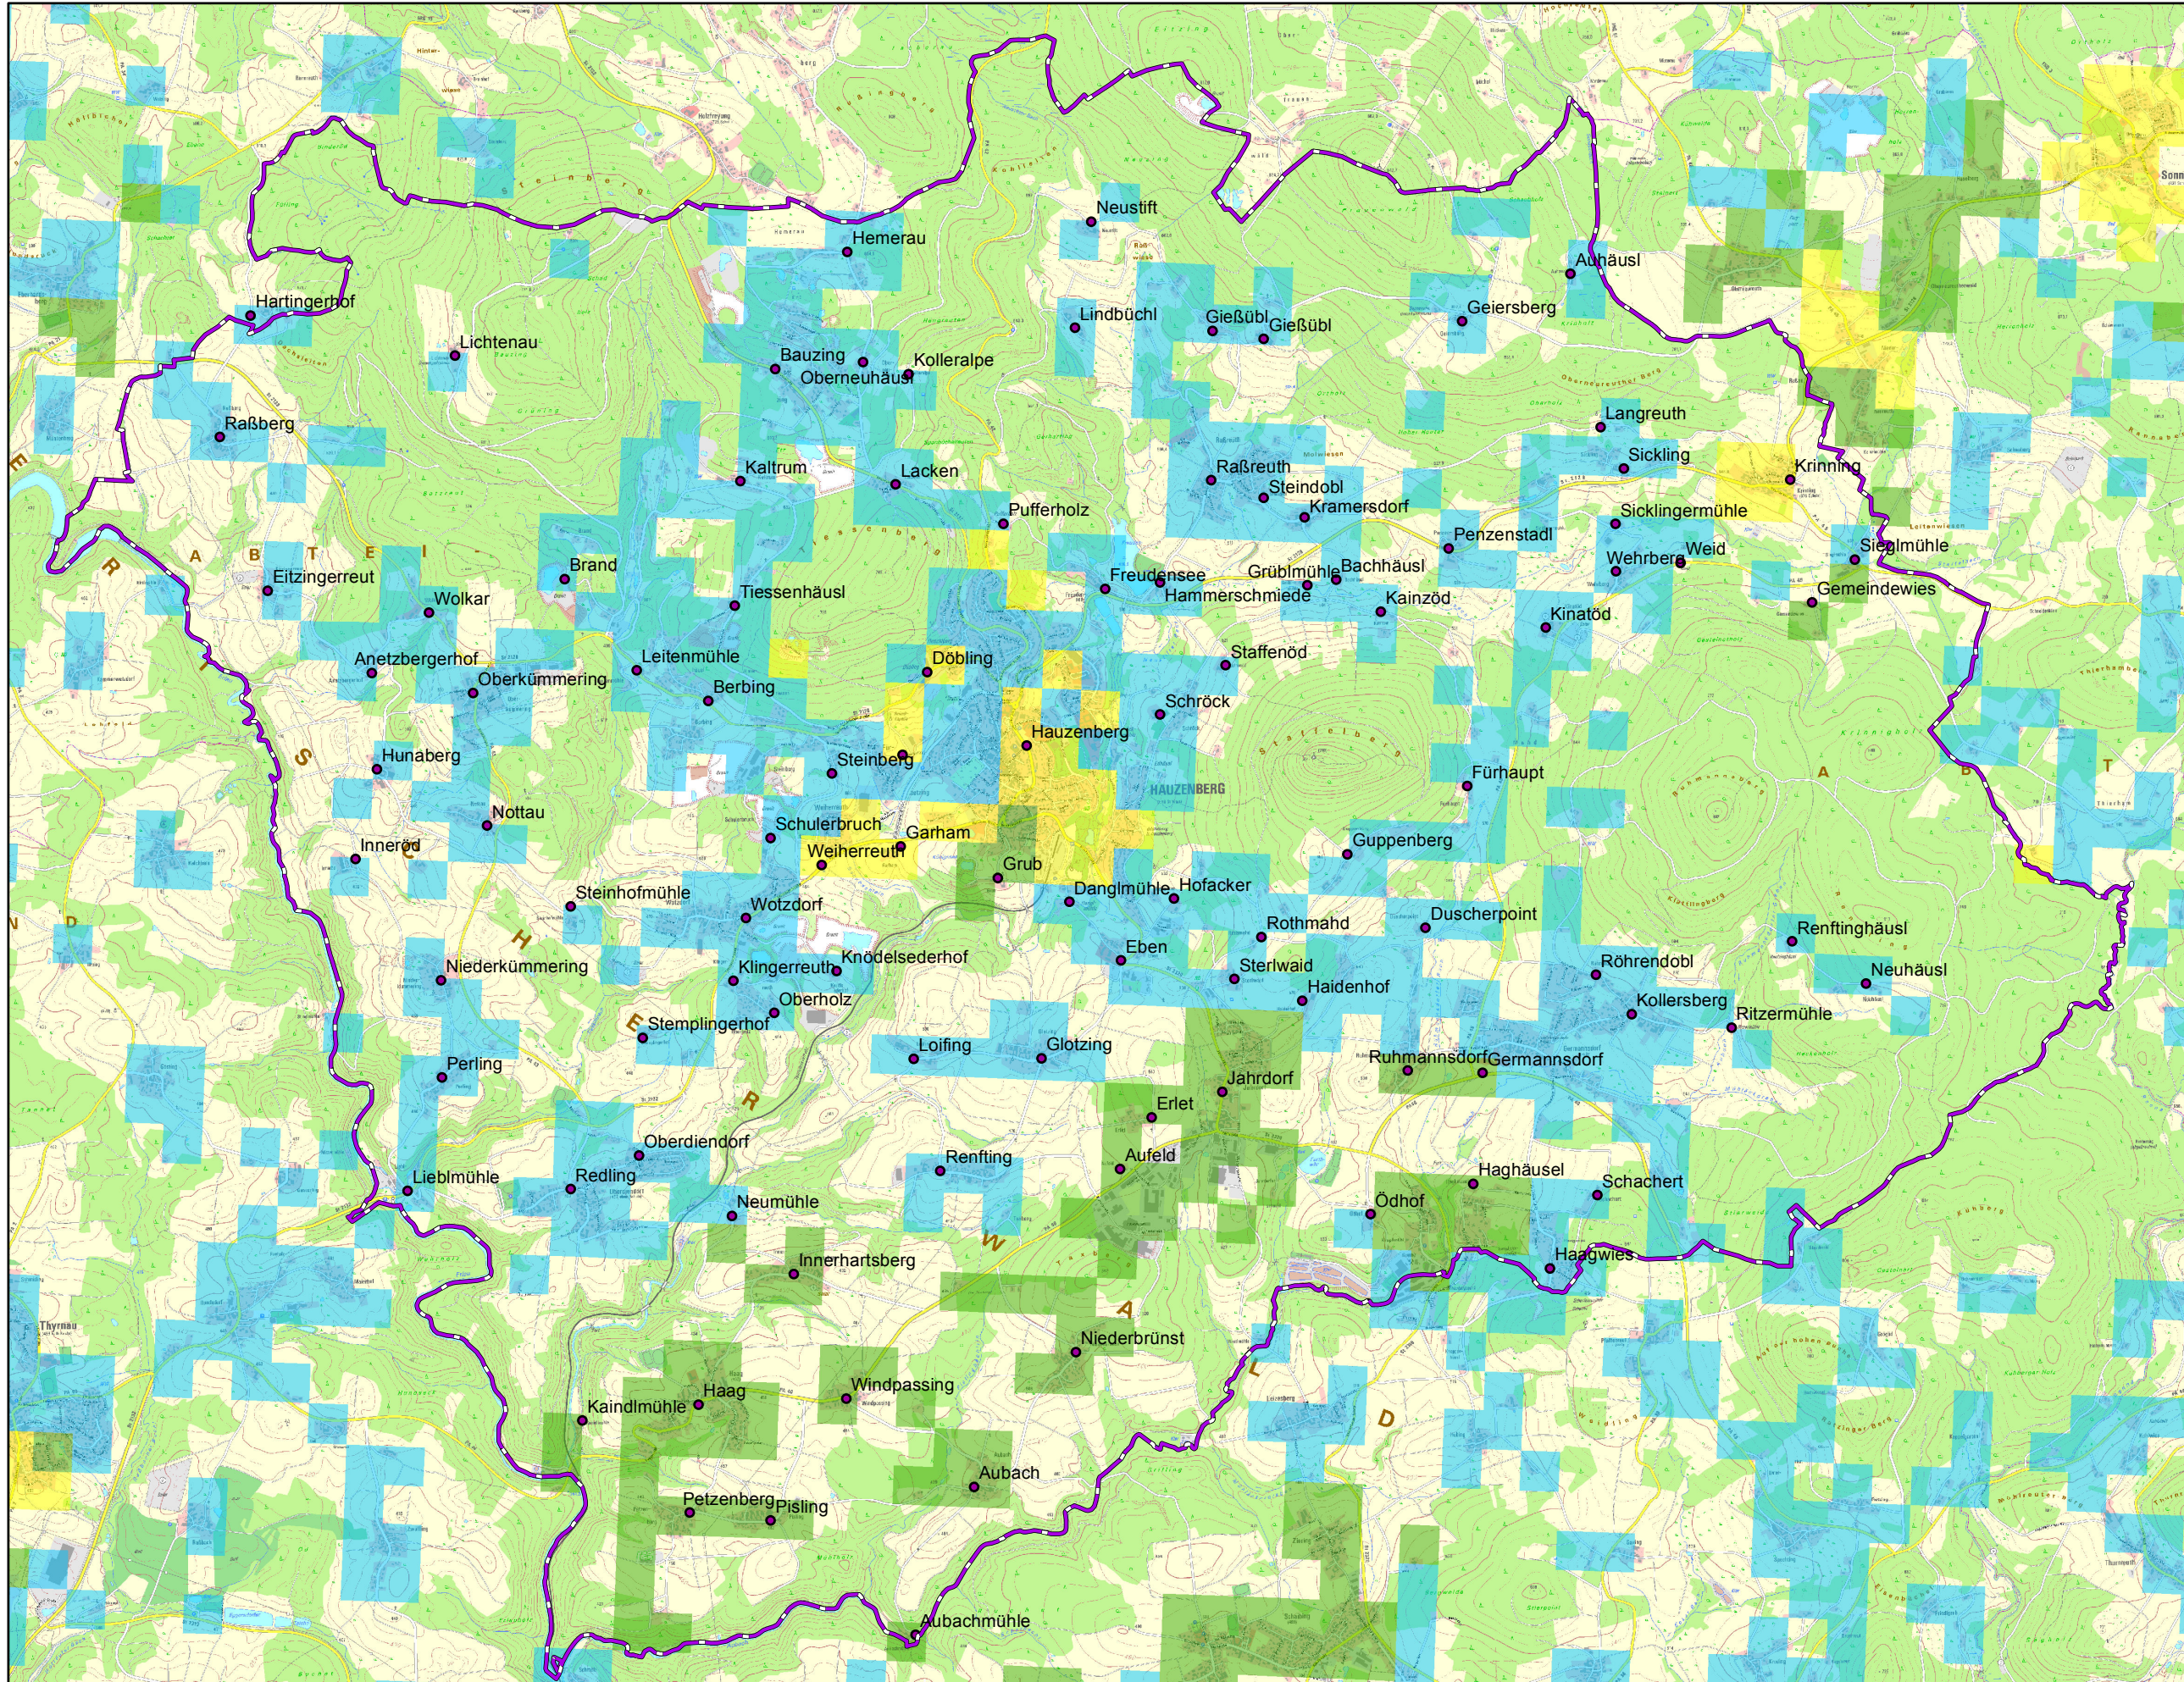

Gemeinde Hauzenberg

Legende

- vorl. Erschließungsgebiet / Gemeindegrenze
- Ortsteile

Versorgung

- ≤ 15 Mbit/s Down / 1 Mbit/s Up
- 16 Mbit/s Down / 1 Mbit/s Up
- ≥ 30 Mbit/s Down / 2 Mbit/s Up

Koordinierungsstelle
Landratsamt Passau
Domplatz 11
94032 Passau