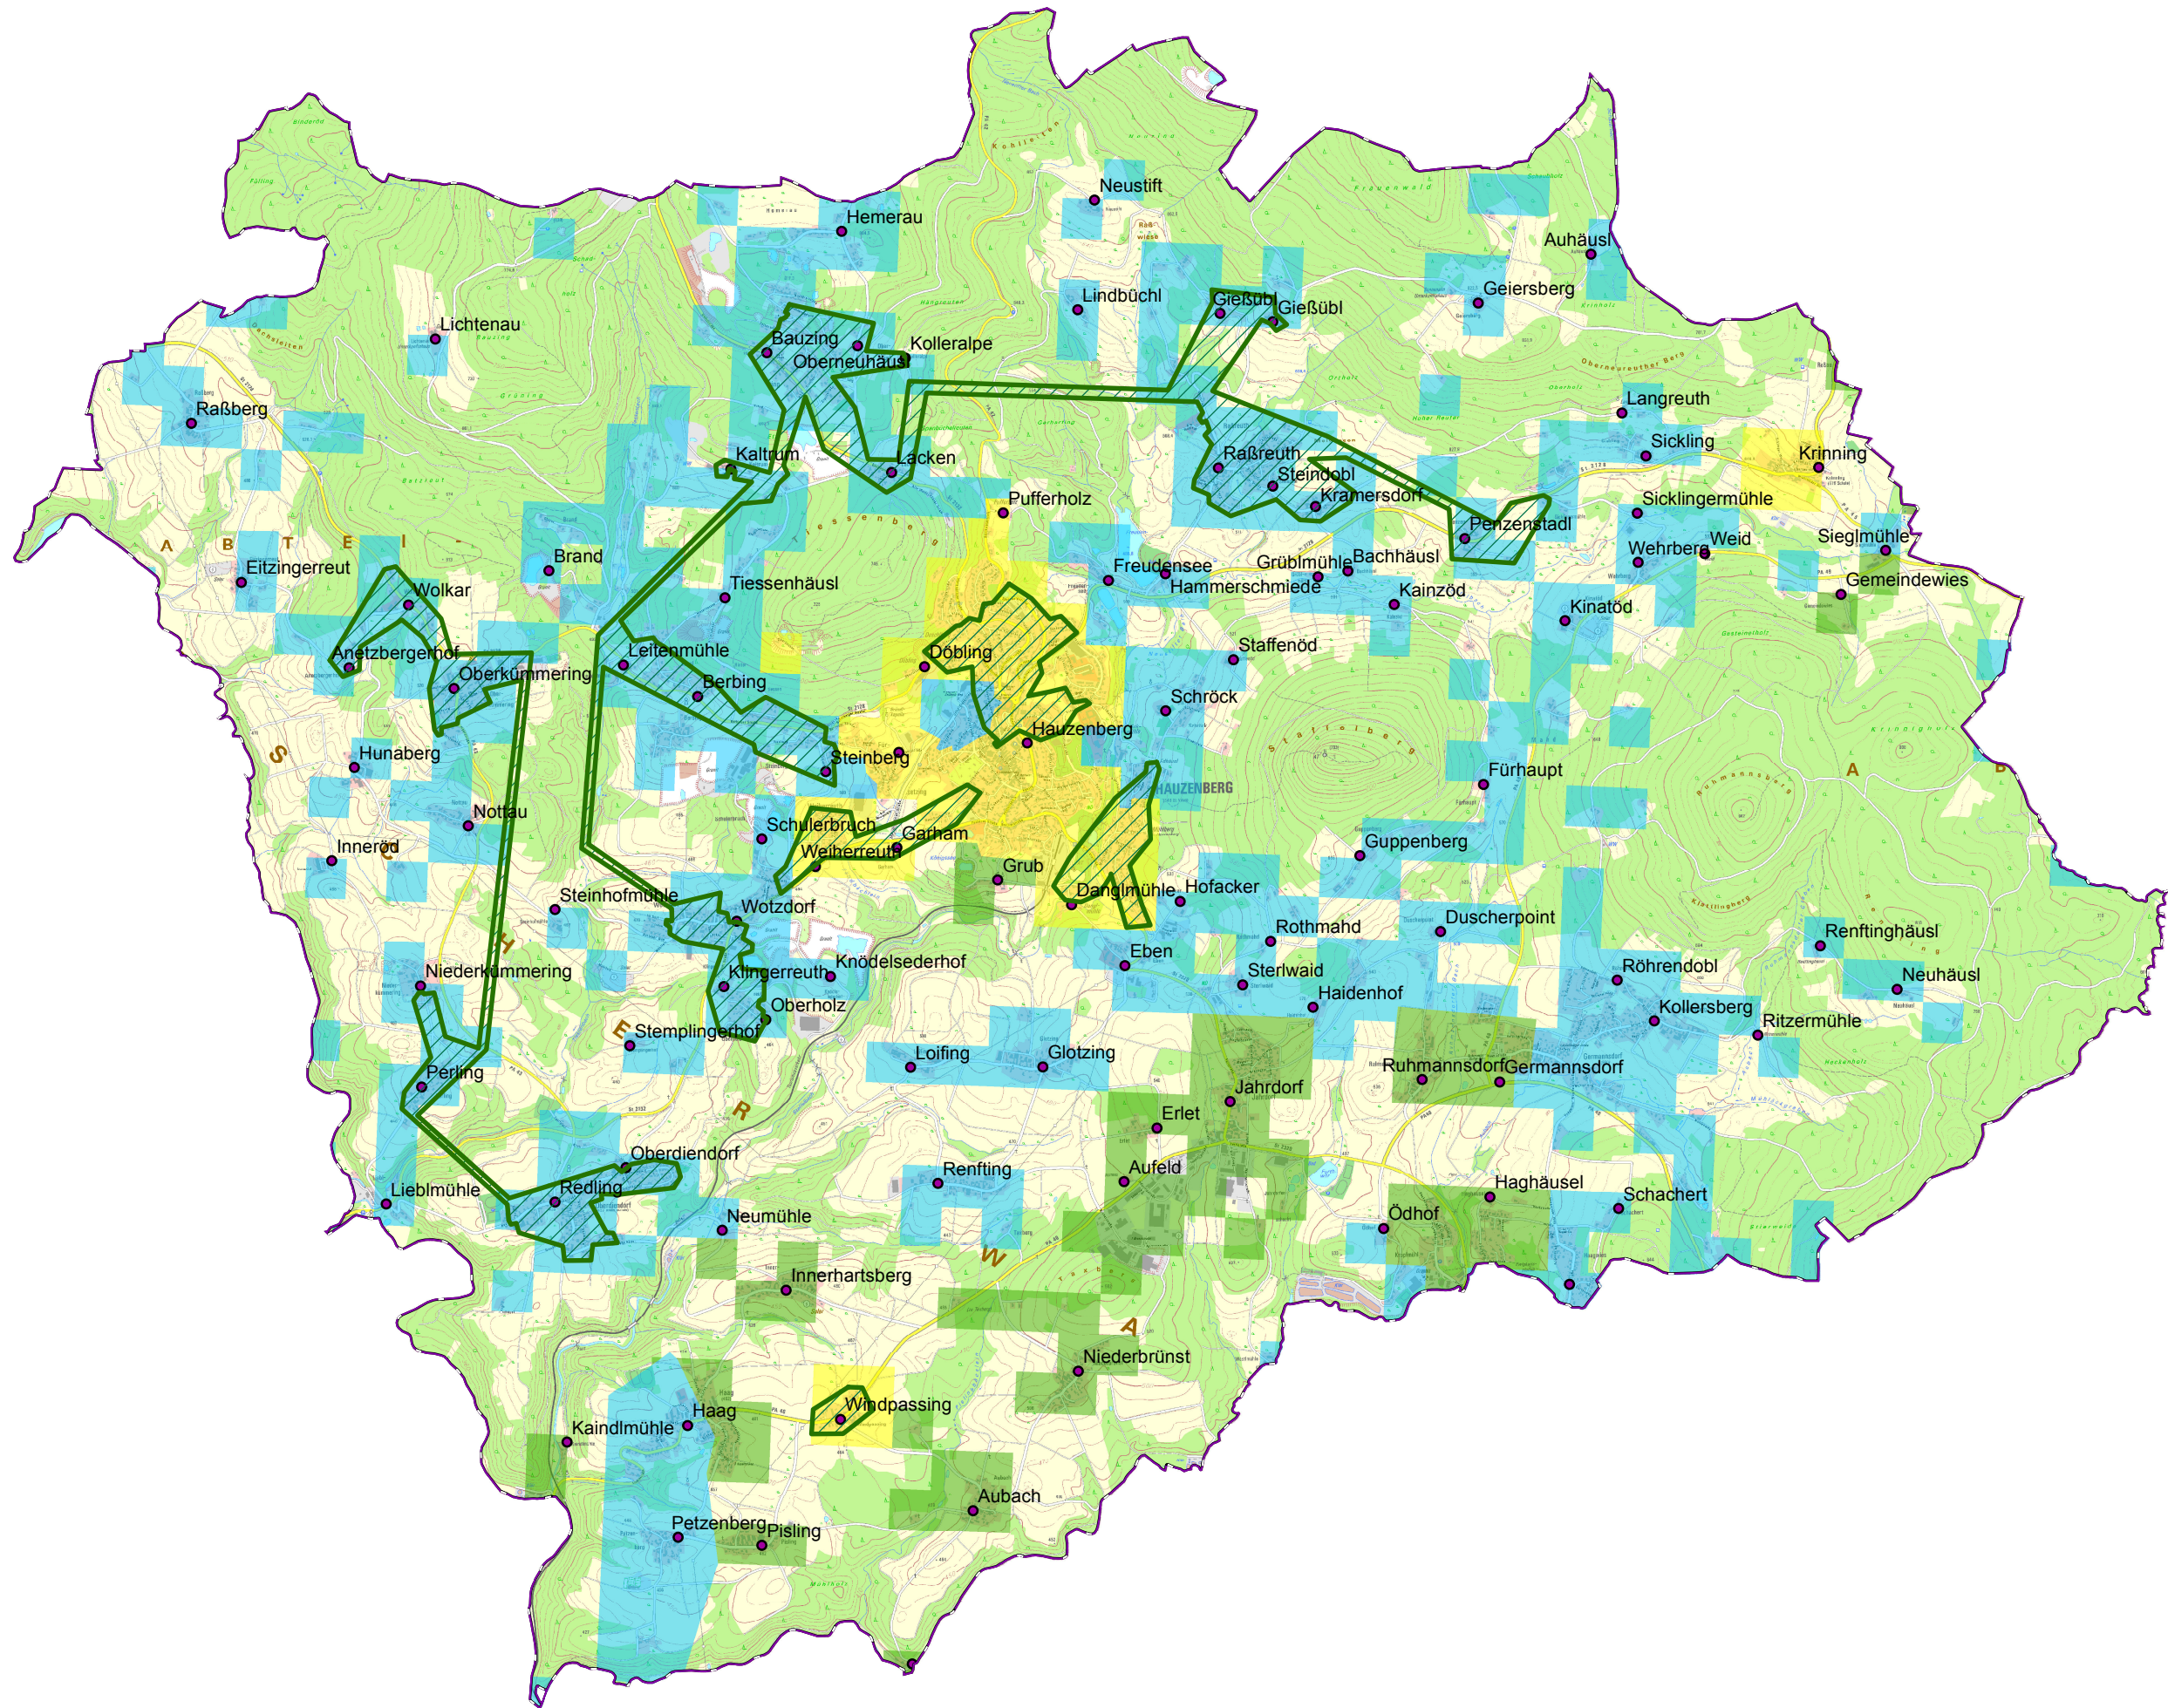

# Gemeinde Hauzenberg

## Legende

- Ausbau gefördert oder eigenwirtschaftlich
- vorl. Erschließungsgebiet / Gemeindegrenze
- Ortsteile

## Versorgung

- ≤ 15 Mbit/s Down / 1 Mbit/s Up
- 16 Mbit/s Down / 1 Mbit/s Up
- ≥ 30 Mbit/s Down / 2 Mbit/s Up

Koordinierungsstelle  
Landratsamt Passau  
Domplatz 11  
94032 Passau