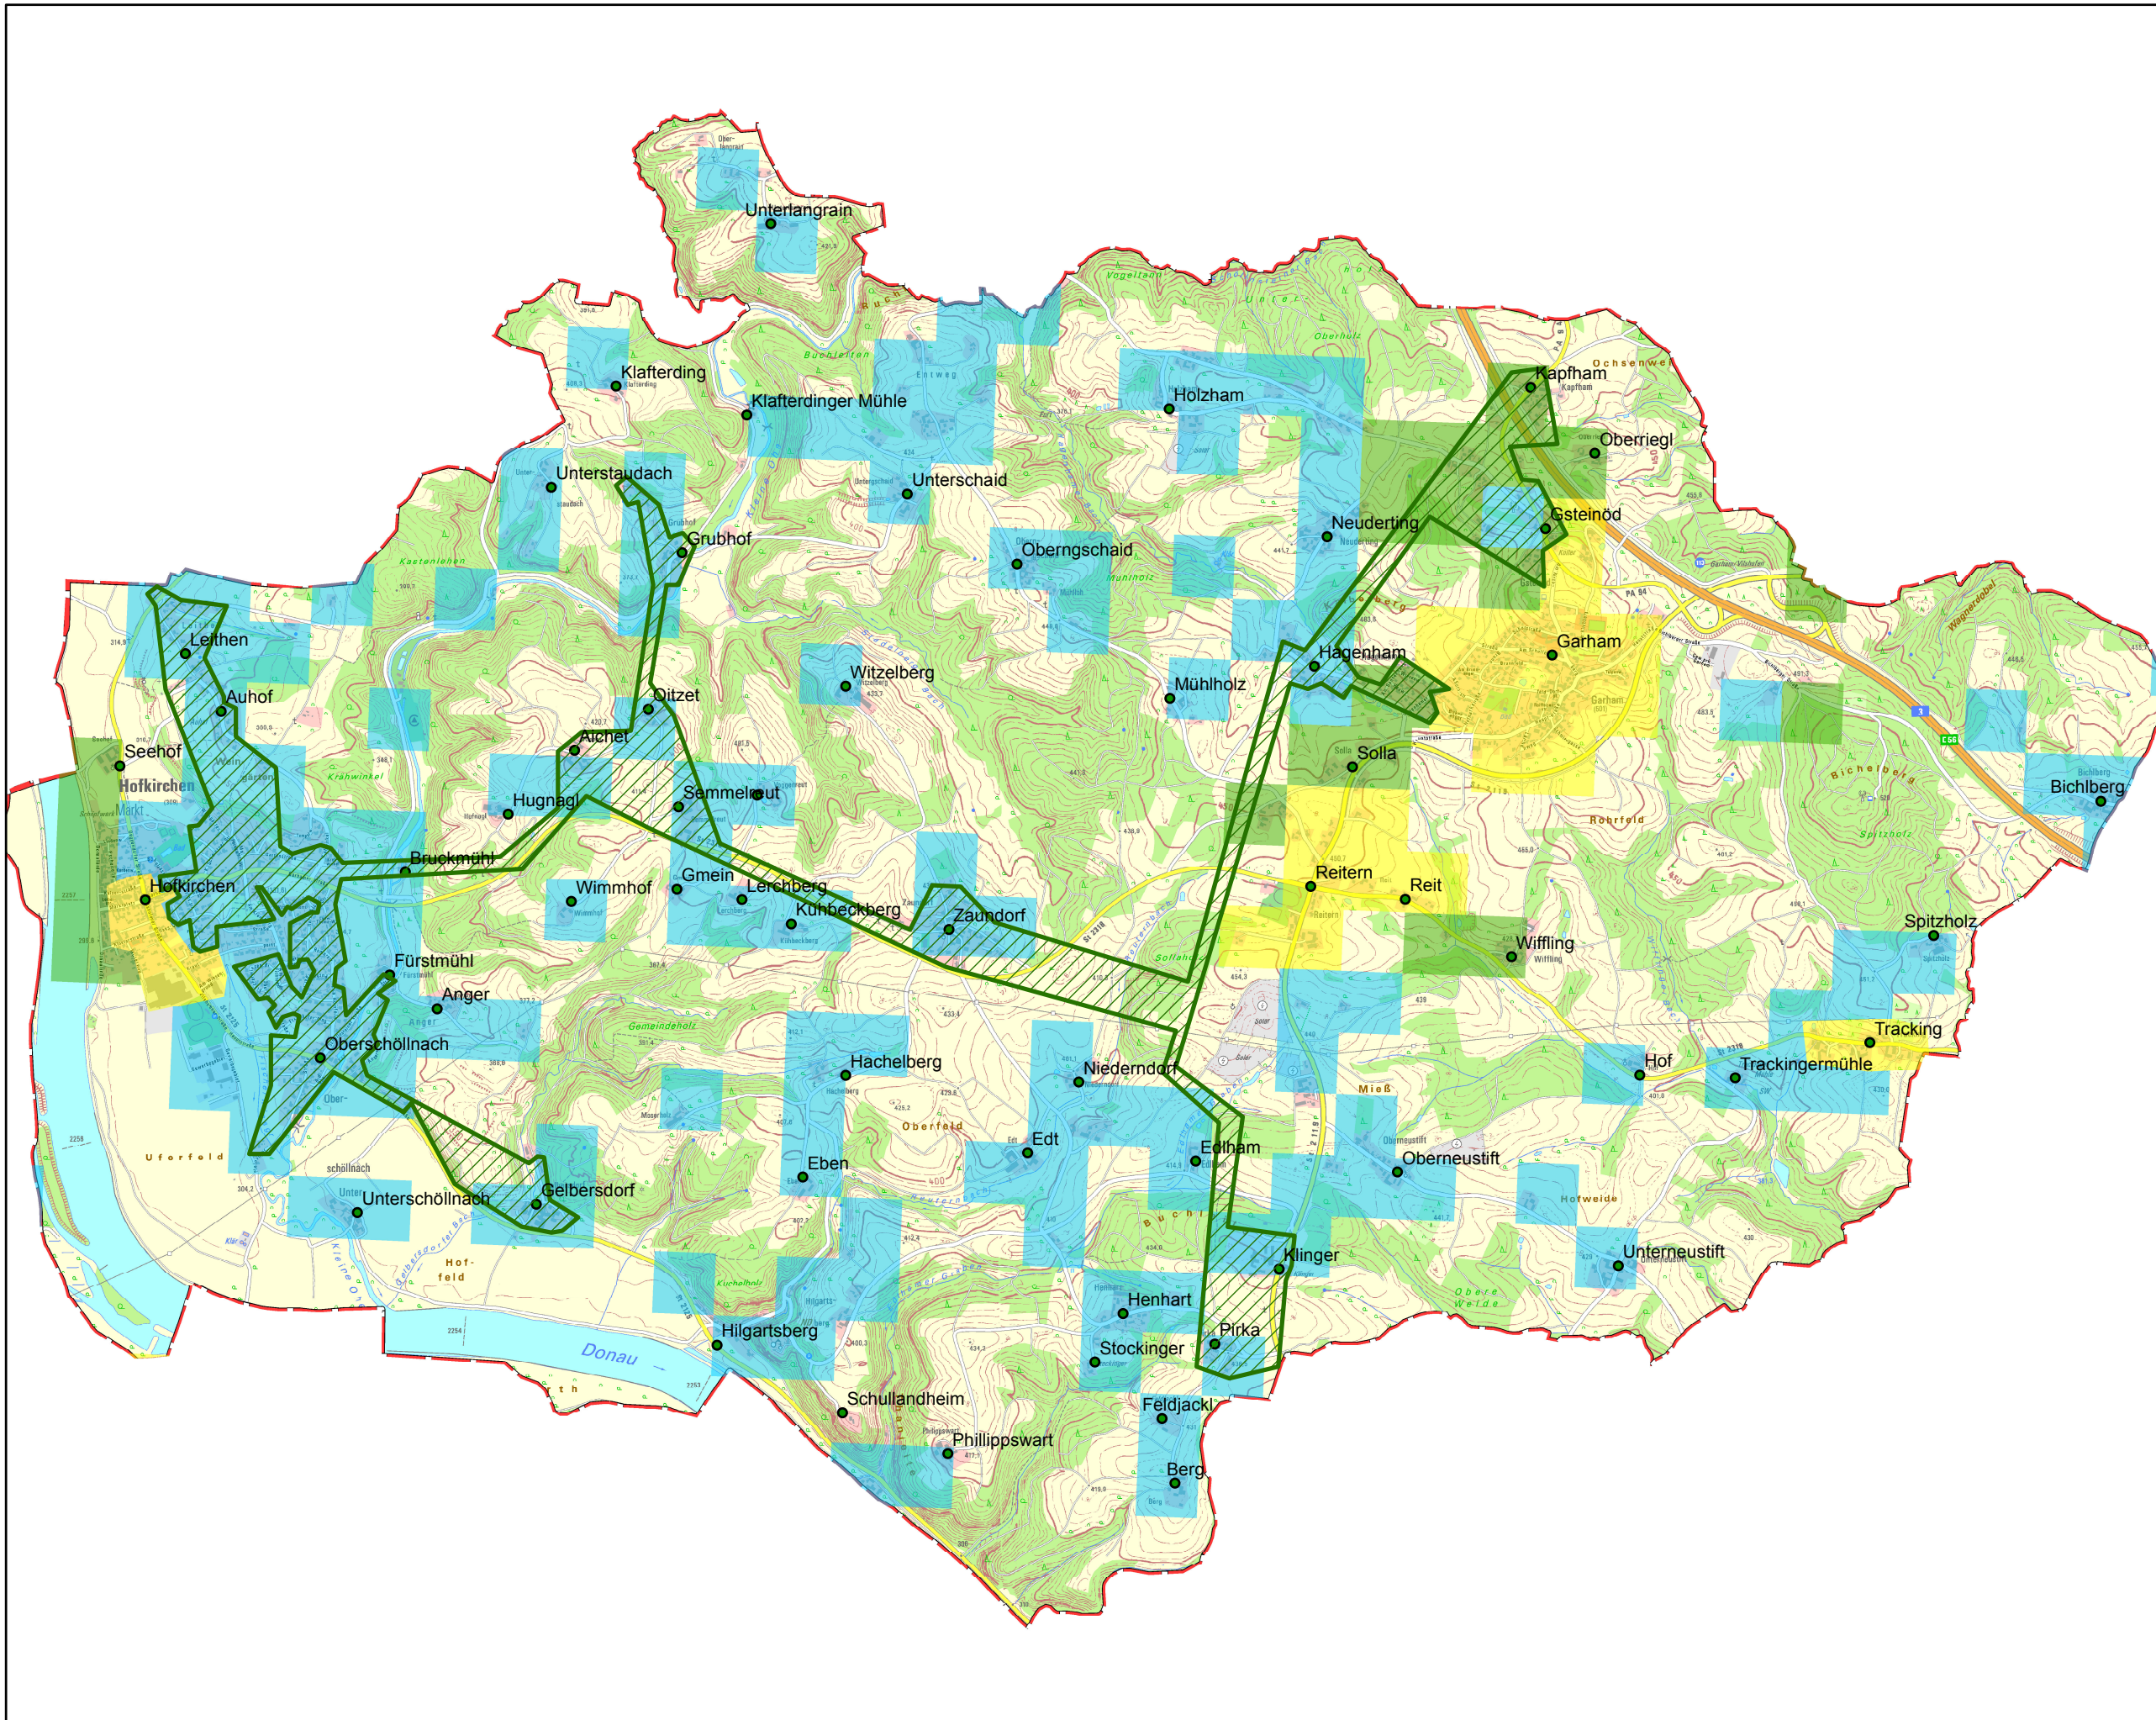

Gemeinde Hofkirchen

Legende

- Ausbau gefördert oder eigenwirtschaftlich
- Ortsteile

Versorgung

- ≤ 15 Mbit/s Down / 1 Mbit/s Up
- 16 Mbit/s Down / 1 Mbit/s Up
- ≥ 30 Mbit/s Down / 2 Mbit/s Up
- vorl. Erschließungsgebiet / Gemeindegrenze

Koordinierungsstelle
Landratsamt Passau
Domplatz 11
94032 Passau