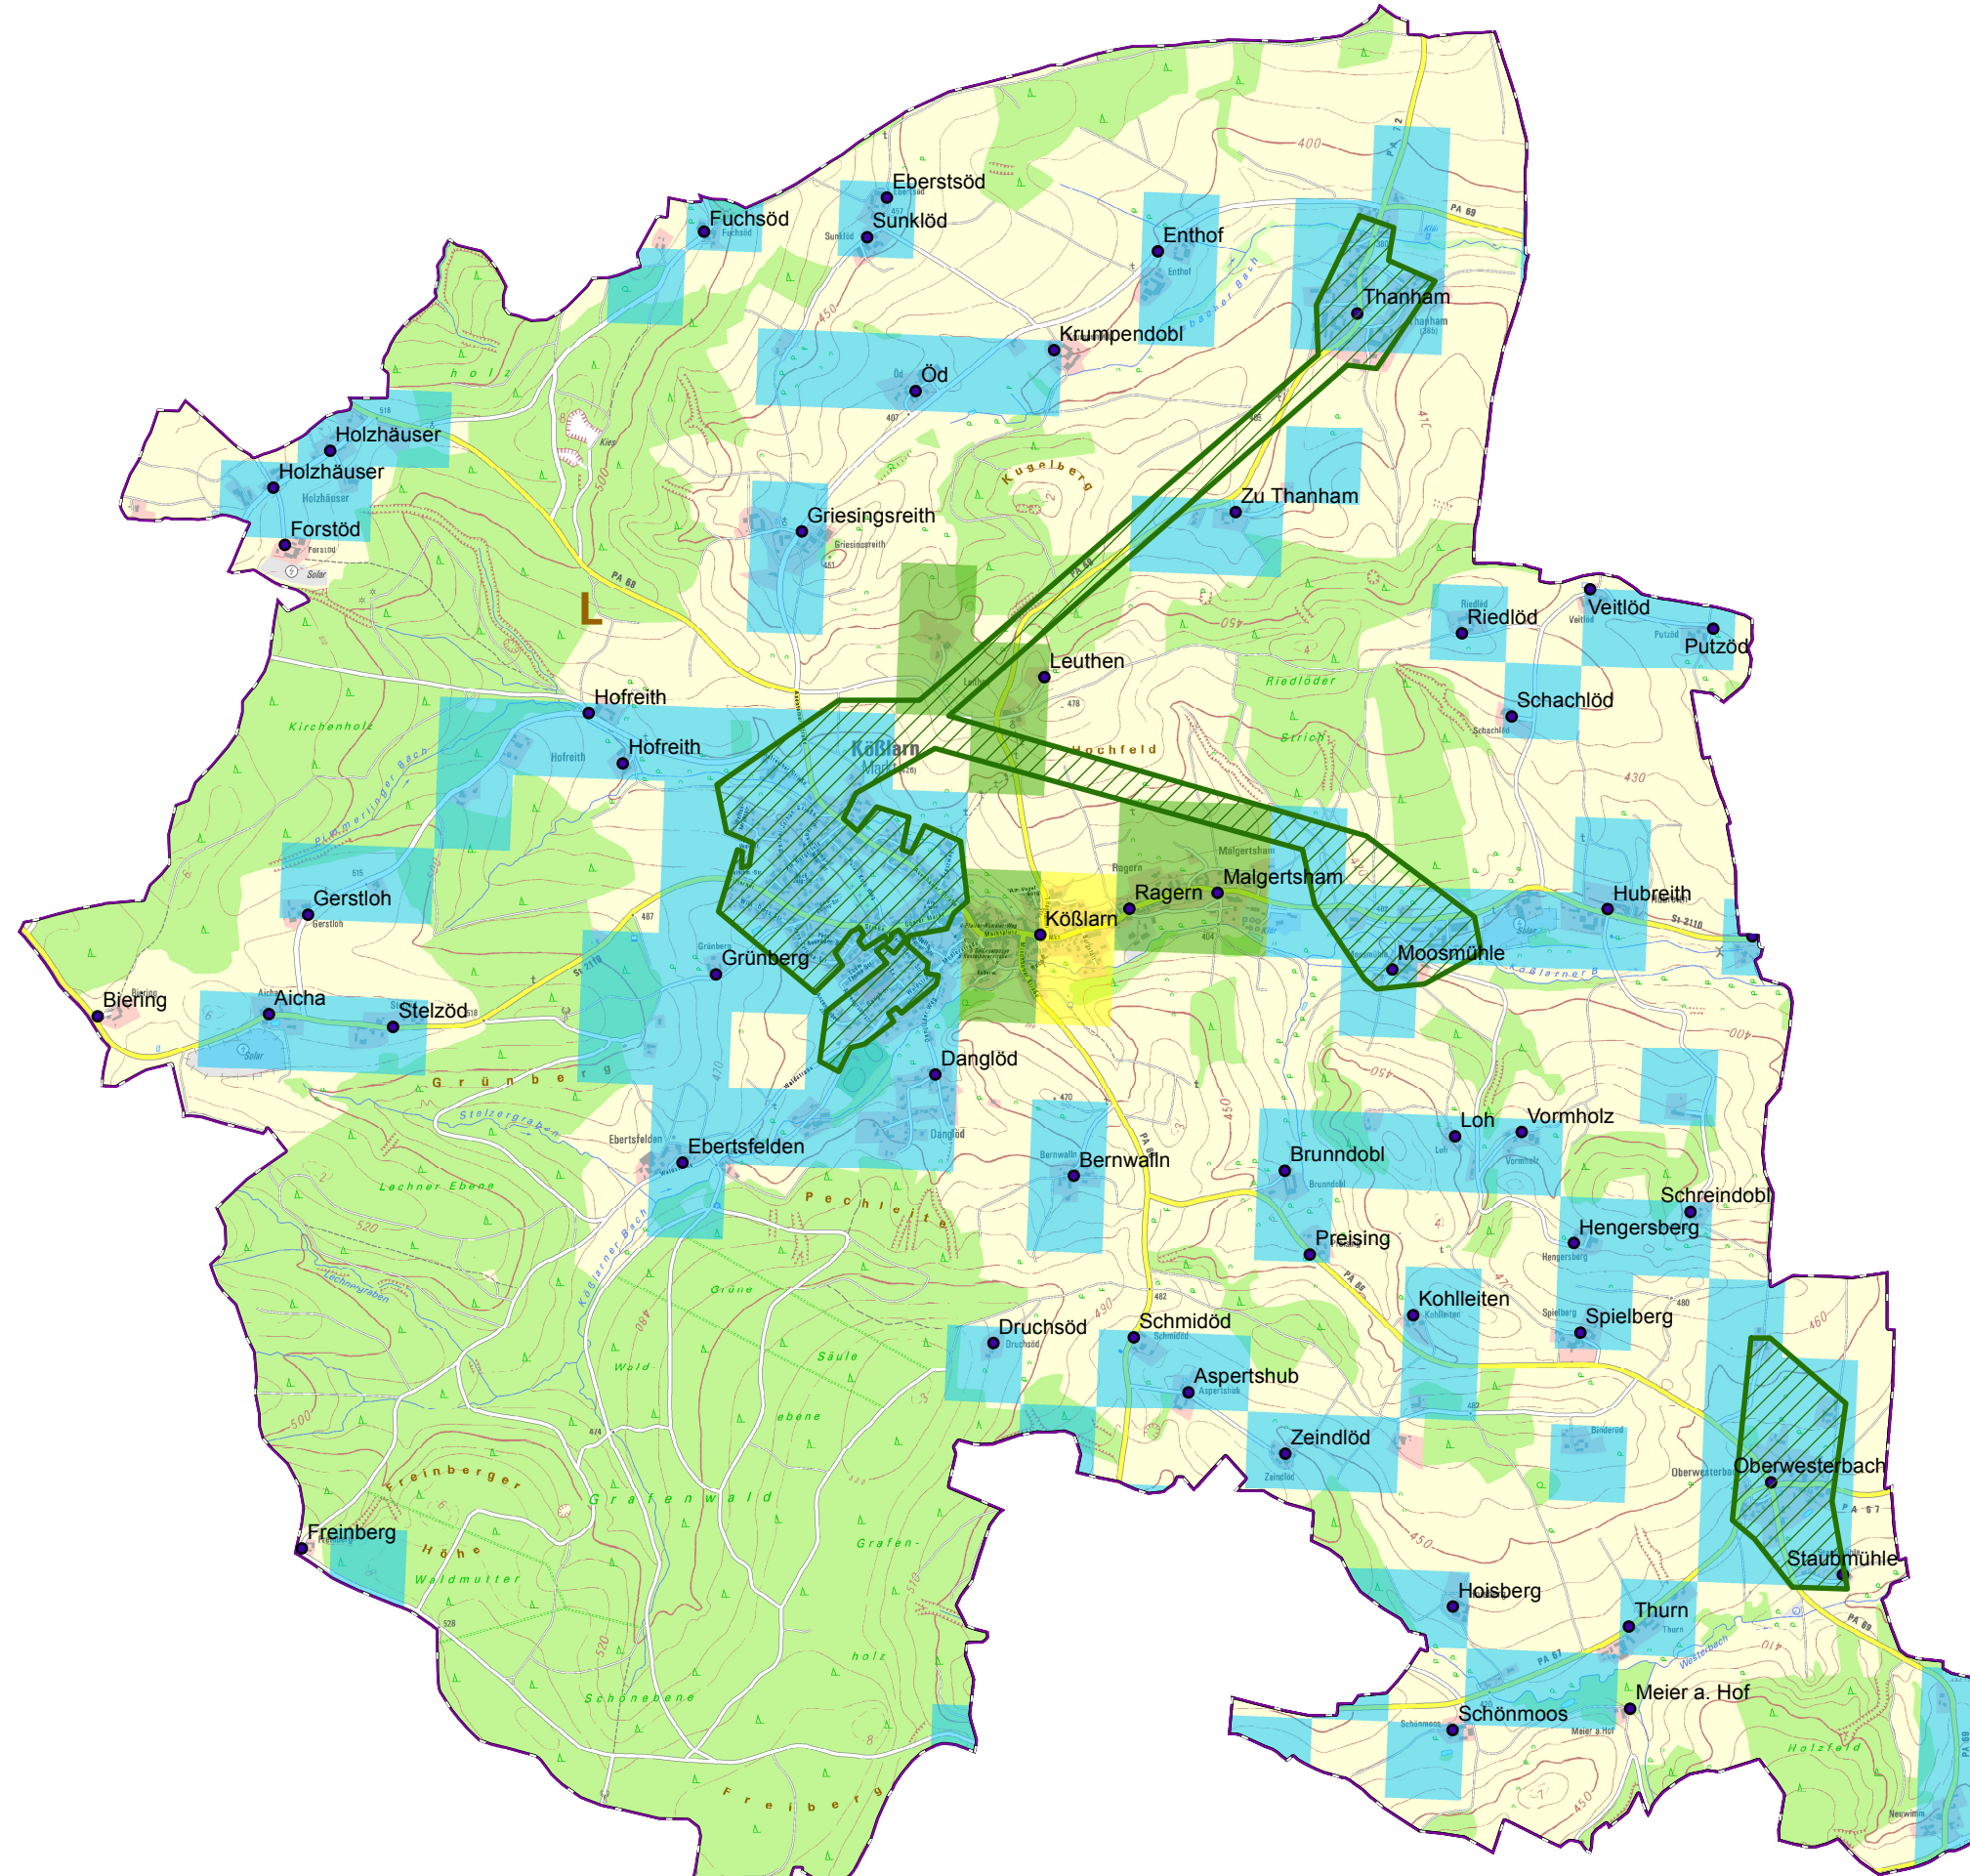

Gemeinde Kößlarn

Legende

-  Ausbau gefördert oder eigenwirtschaftlich
-  vorl. Erschließungsgebiet / Gemeindegrenze
-  Ortsteile

Versorgung

-  ≤ 15 Mbit/s Down / 1 Mbit/s Up
-  16 Mbit/s Down / 1 Mbit/s Up
-  ≥ 30 Mbit/s Down / 2 Mbit/s Up

Koordinierungsstelle
Landratsamt Passau
Domplatz 11
94032 Passau