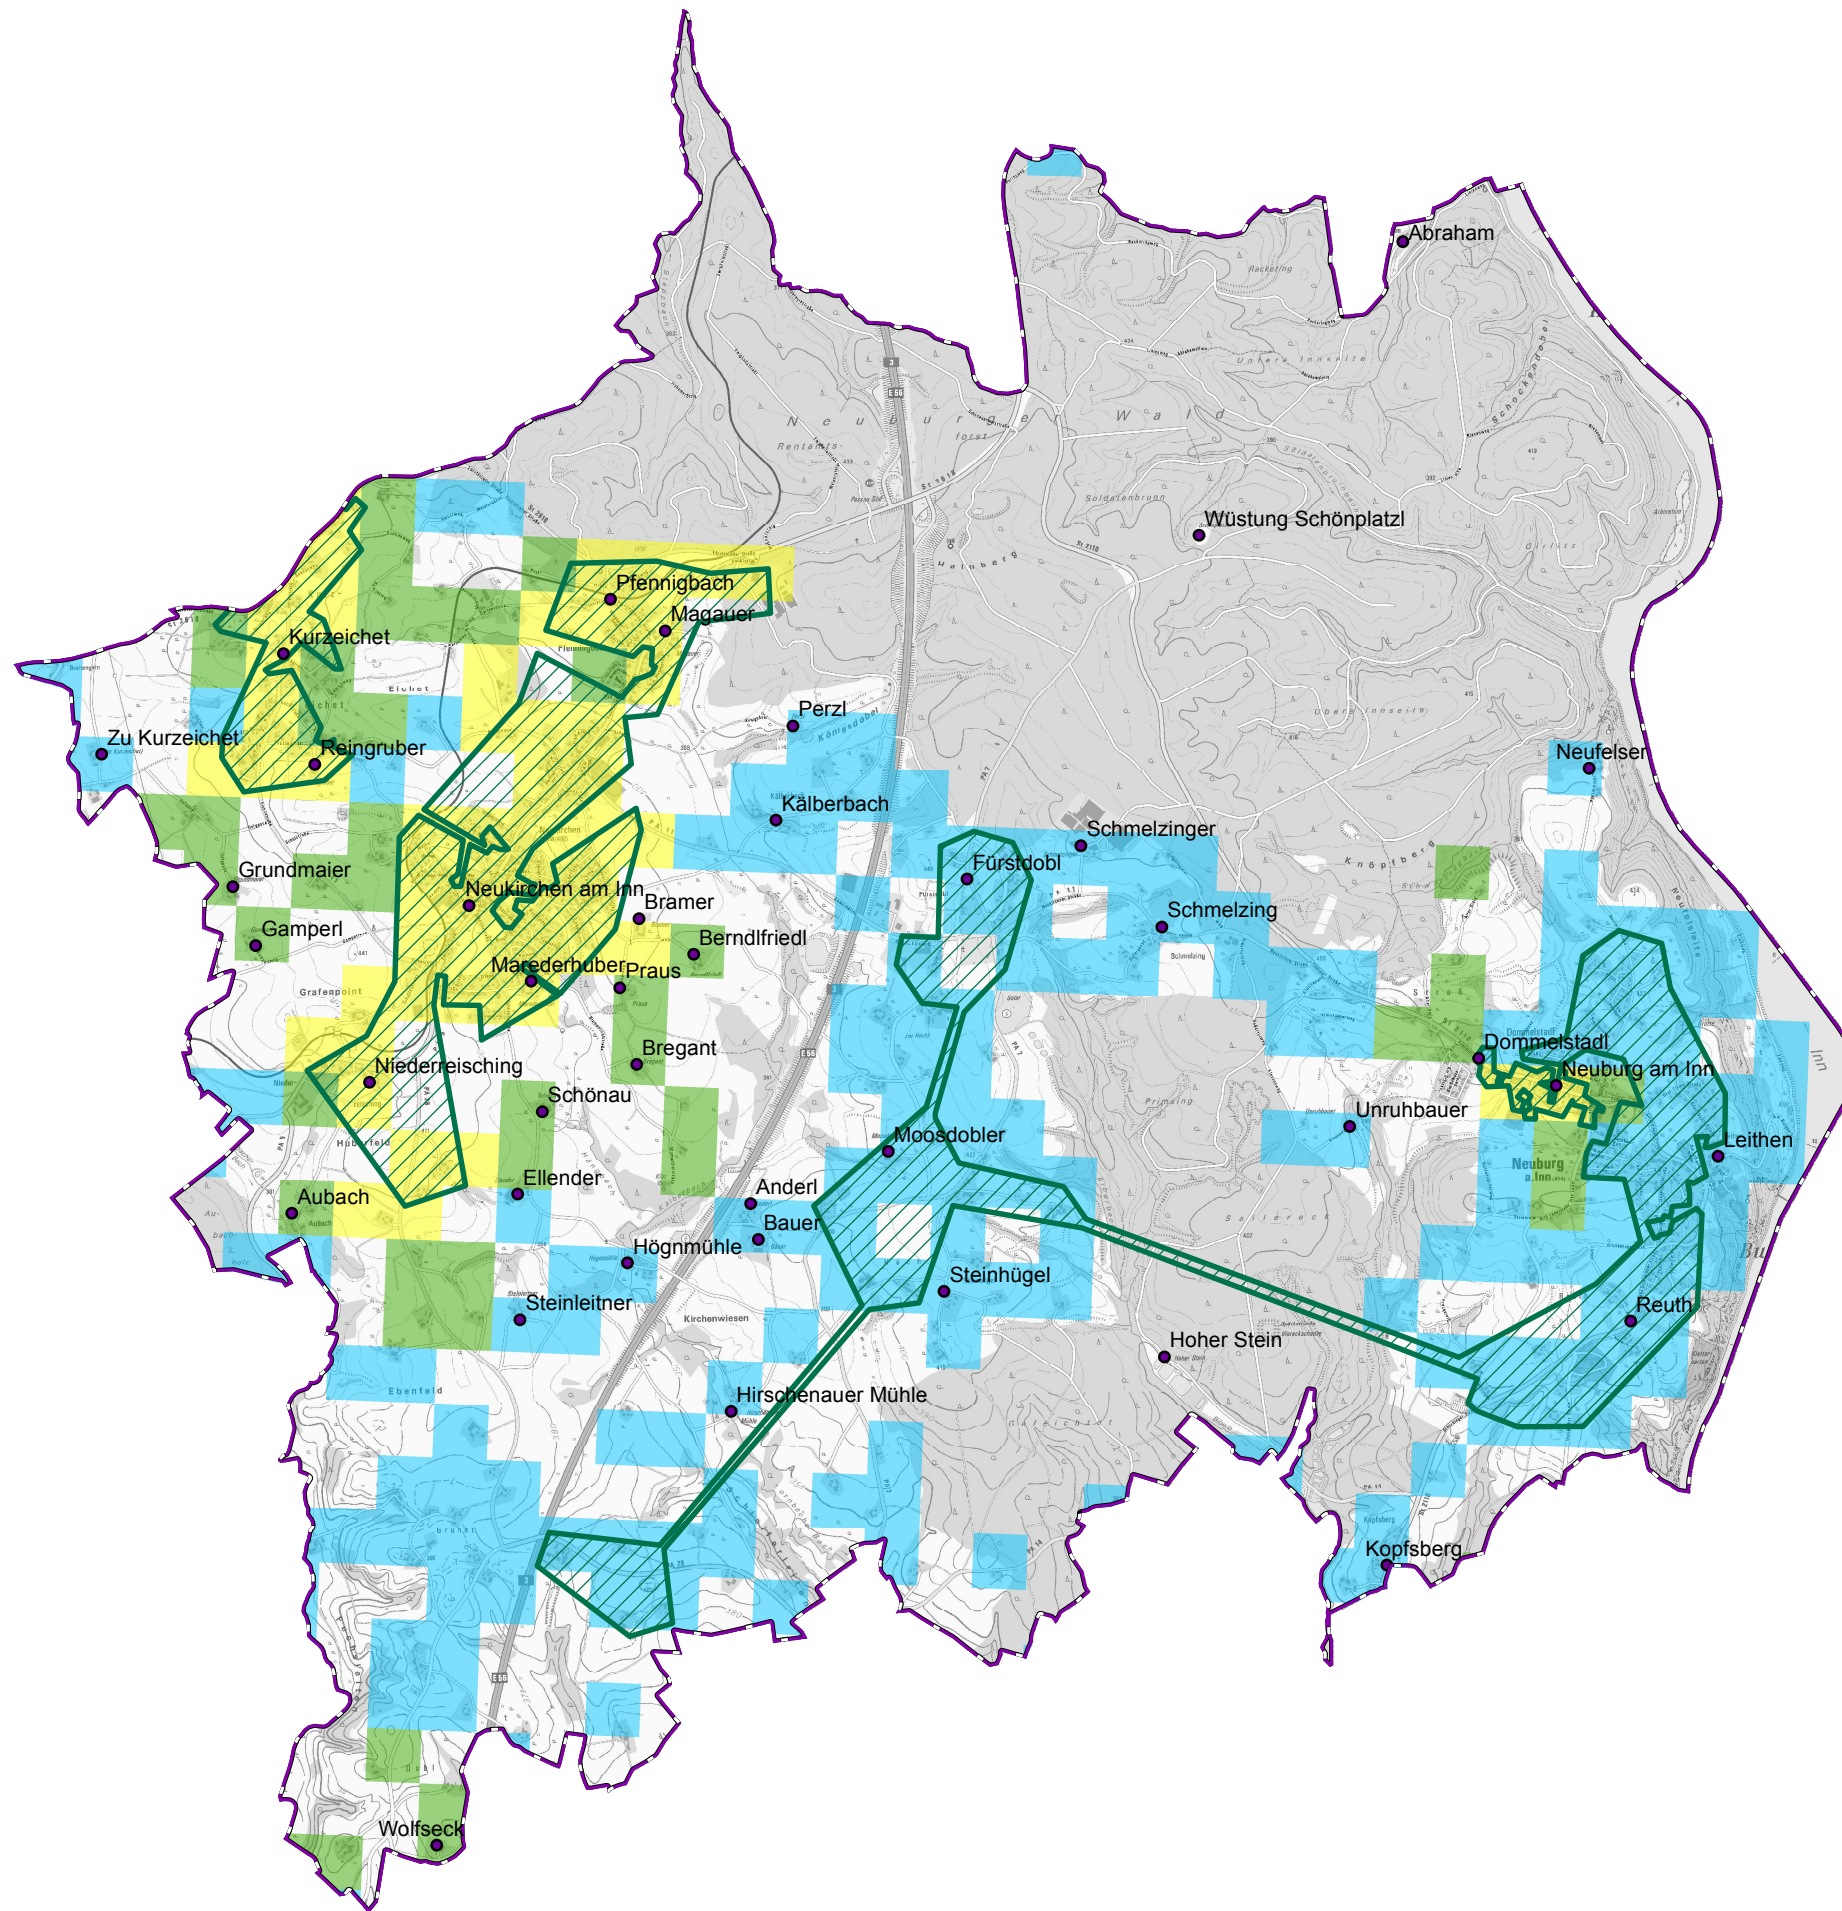

Gemeinde Neuburg a.Inn

Legende

- Ortsteile
-  vorl. Erschließungsgebiet / Gemeindegrenze
-  Ausbau gefördert oder eigenwirtschaftlich

Versorgung

-  ≤ 15 Mbit/s Down / 1 Mbit/s Up
-  16 Mbit/s Down / 1 Mbit/s Up
-  ≥ 30 Mbit/s Down / 2 Mbit/s Up

Koordinierungsstelle
Landratsamt Passau
Domplatz 11
94032 Passau