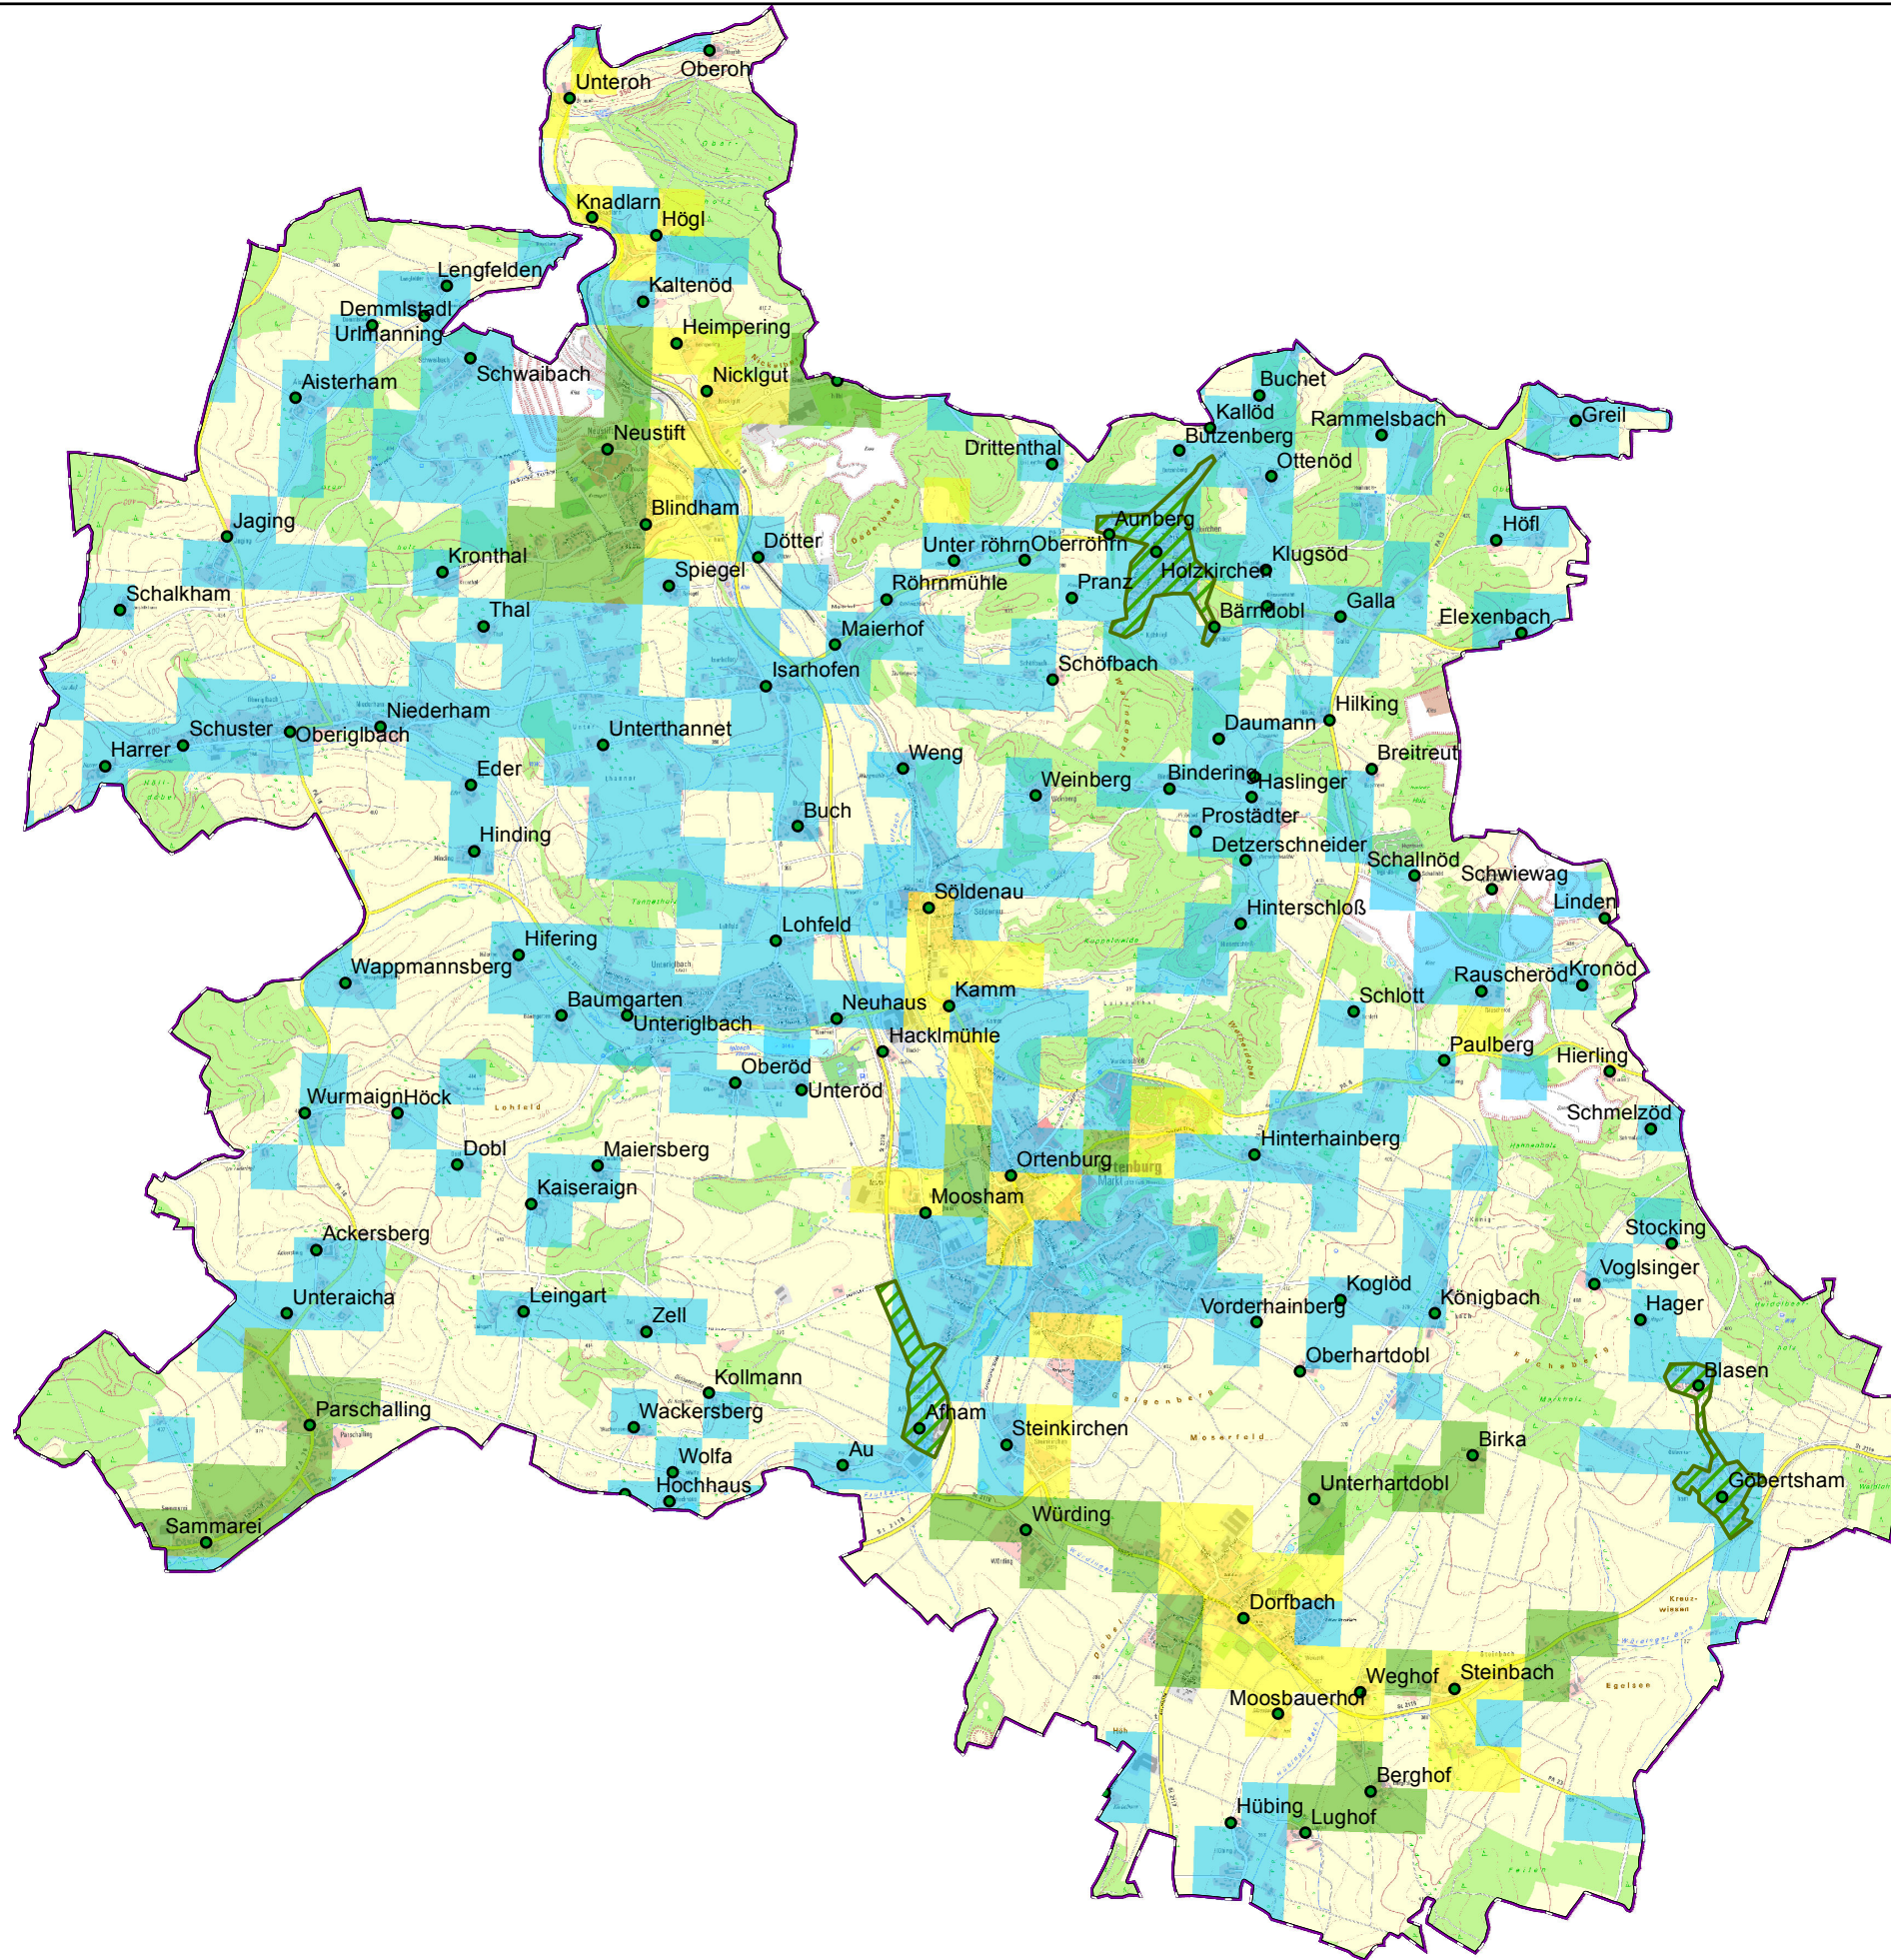

# Gemeinde Ortenburg

## Legende

- Ortsteile
- vorläufiges Erschließungsgebiet
- Gemeindegrenze
- ▨ Ausbau gefördert oder eigenwirtschaftlich

## Versorgung

- ≤ 15 Mbit/s Down / 1 Mbit/s Up
- 16 Mbit/s Down / 1 Mbit/s Up
- ≥ 30 Mbit/s Down / 2 Mbit/s Up

LANDKREIS  
PASSAU

Koordinierungsstelle  
Landratsamt Passau  
Domplatz 11  
94032 Passau