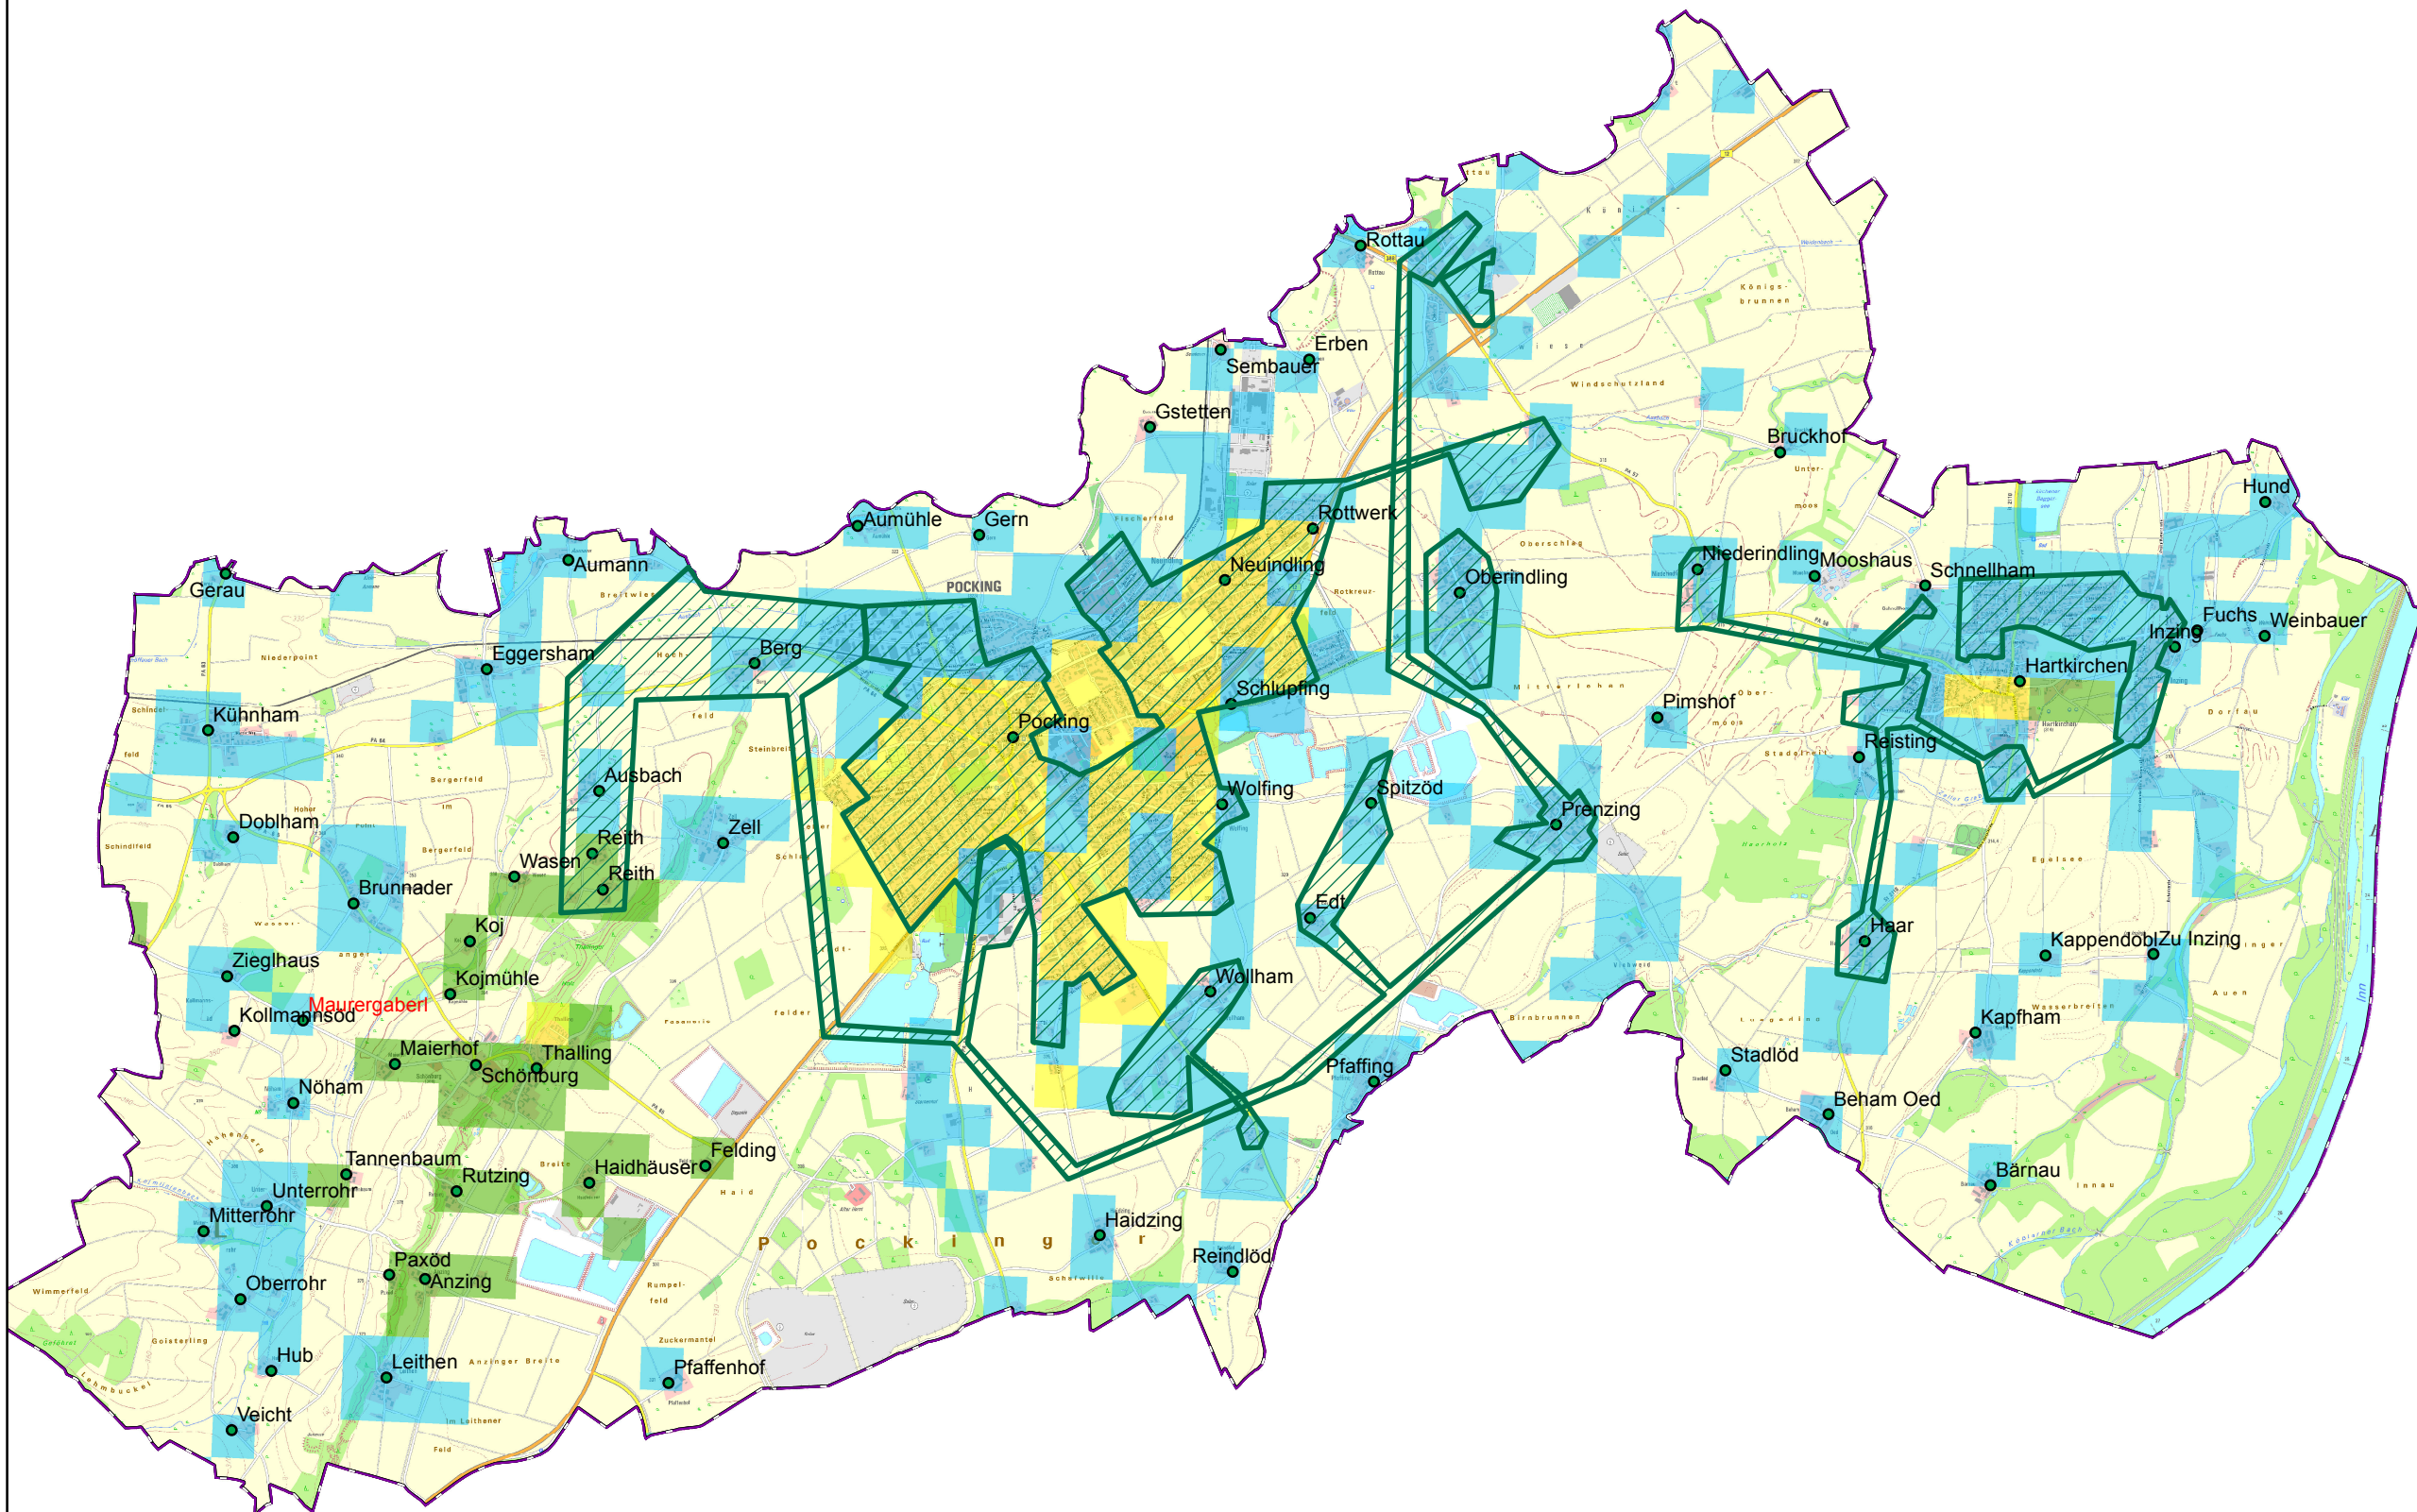

Gemeinde Pocking

Legende

-  Ausbau gefördert oder eigenwirtschaftlich
-  vorl. Erschließungsgebiet / Gemeindegrenze
-  Ortsteile

Versorgung

-  $\le 15 \text{ Mbit/s Down} / 1 \text{ Mbit/s Up}$
-  $16 \text{ Mbit/s Down} / 1 \text{ Mbit/s Up}$
-  $\ge 30 \text{ Mbit/s Down} / 2 \text{ Mbit/s Up}$

Koordinierungsstelle
Landratsamt Passau
Domplatz 11
94032 Passau