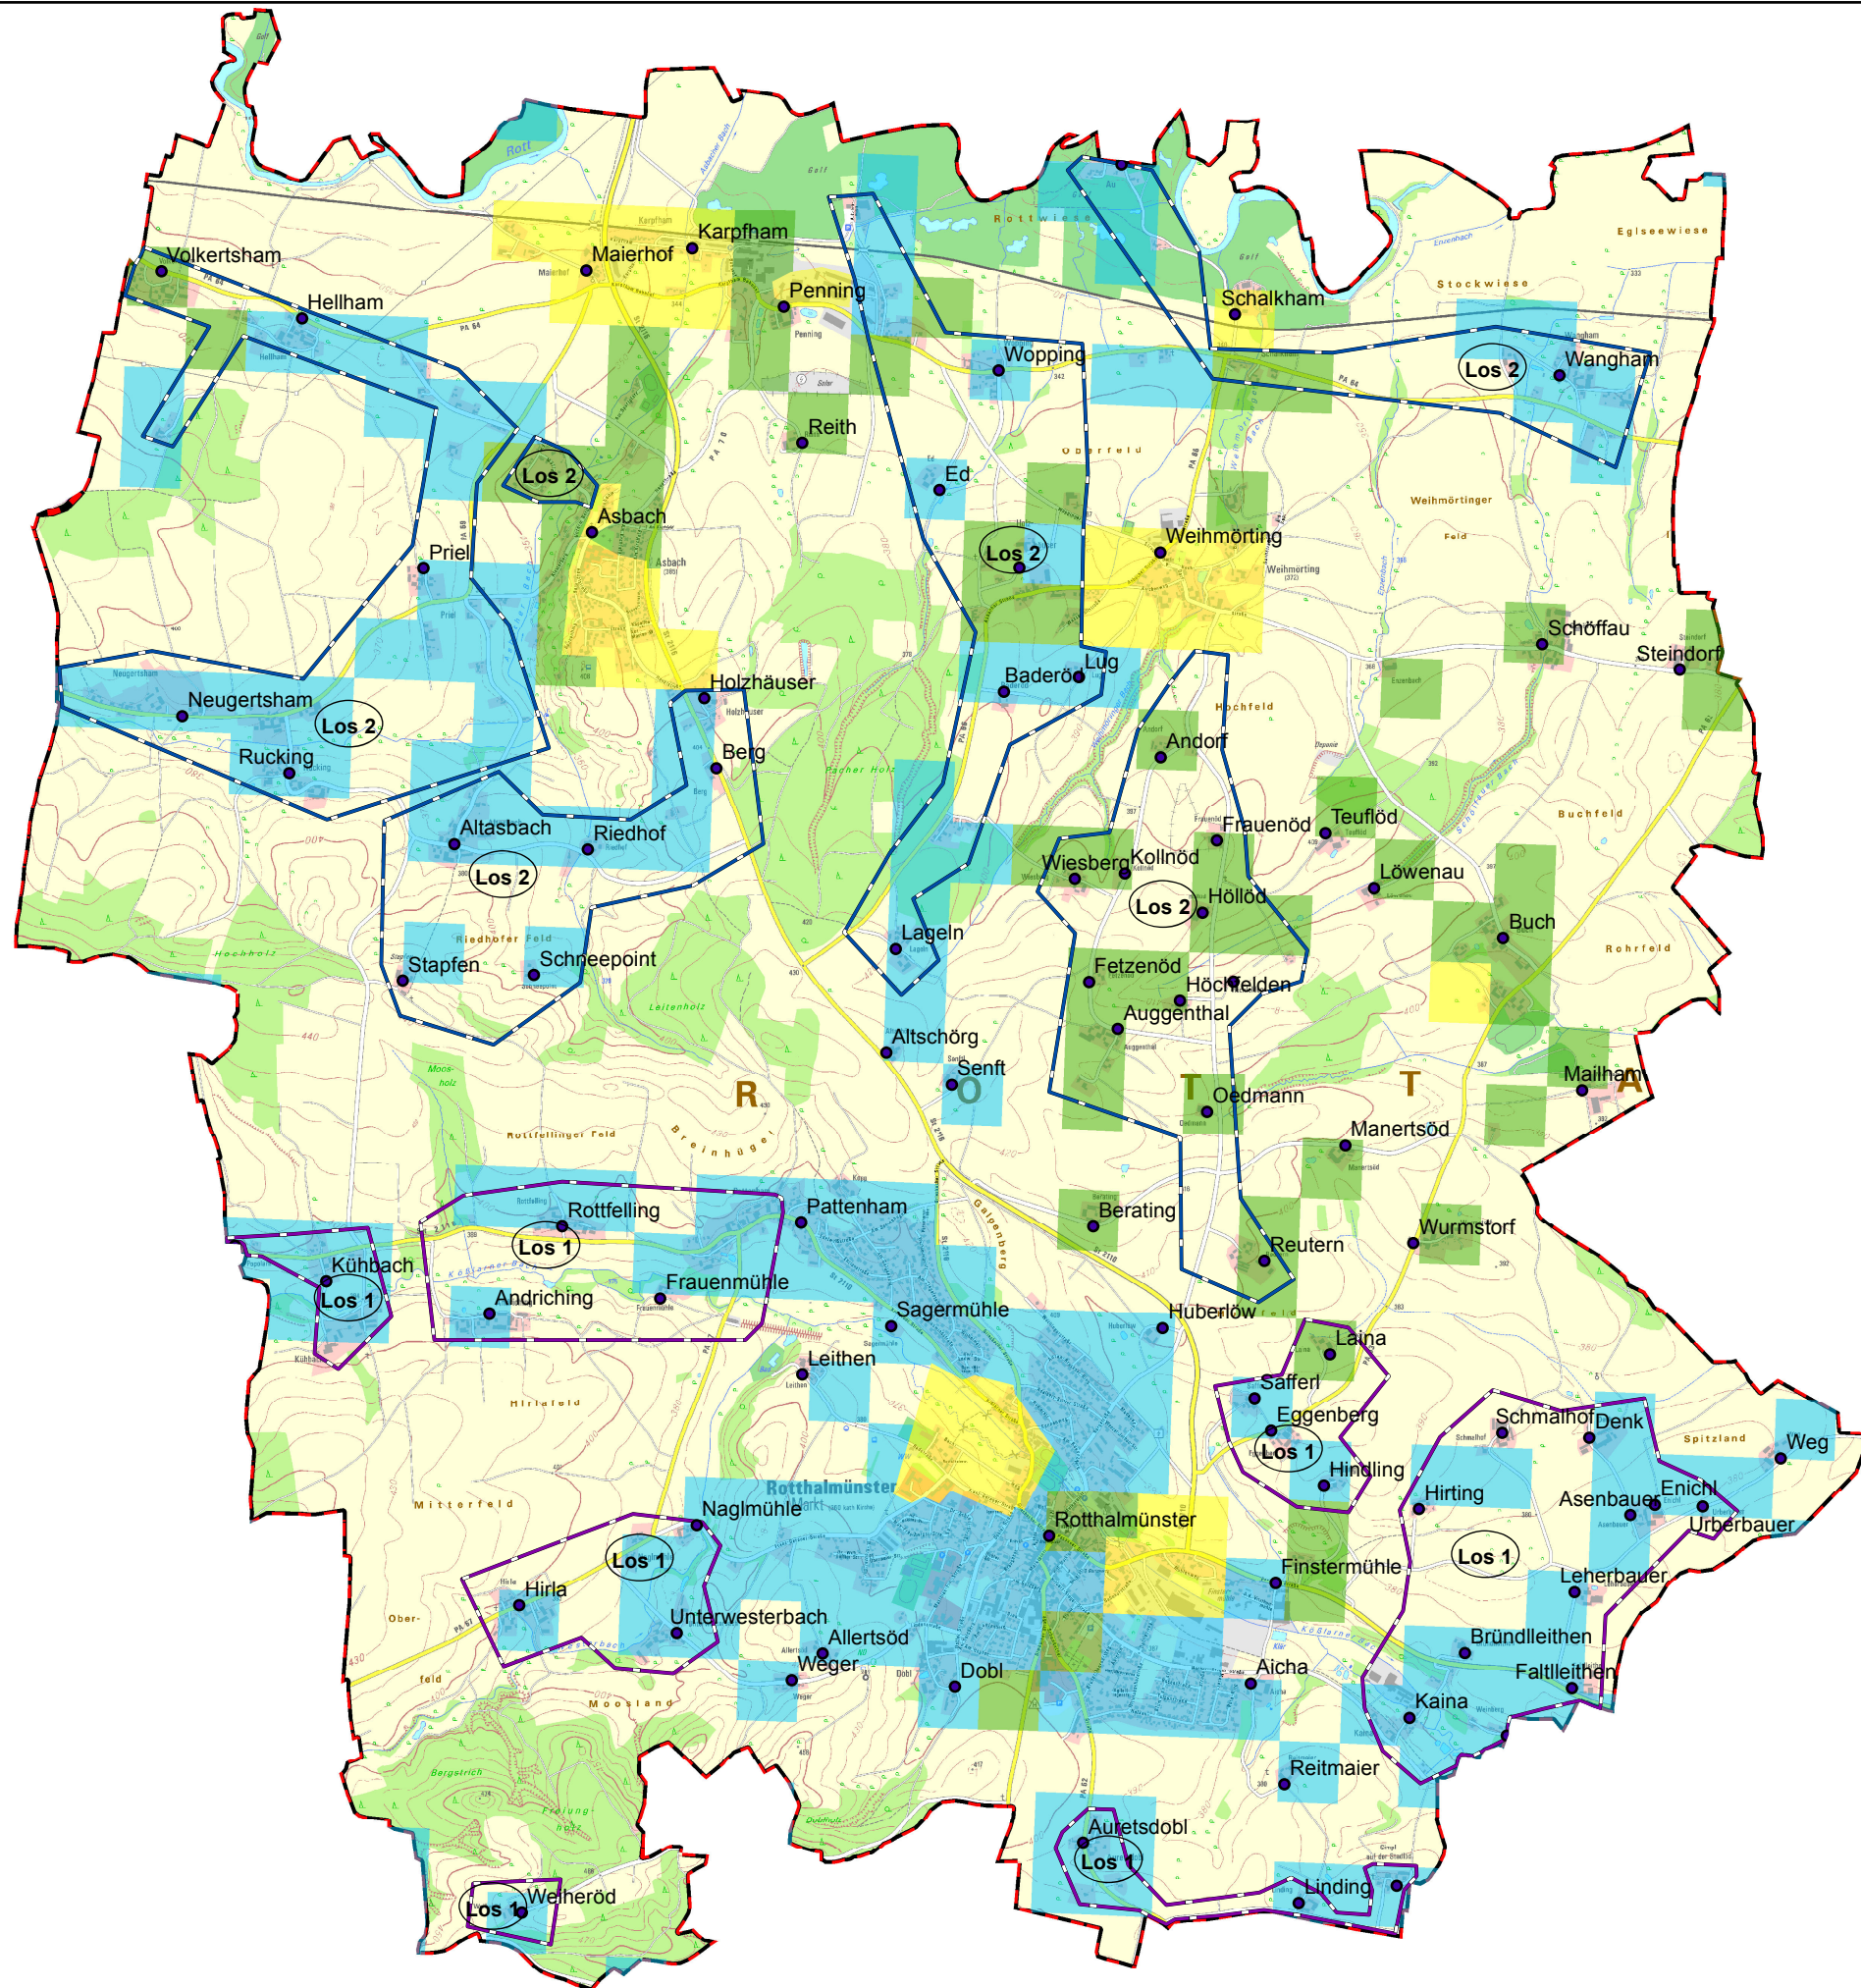

Gemeinde Rotthalmünster

Legende

- Ortsteile
- vorl. Erschließungsgebiete (3) Los 2
- vorl. Erschließungsgebiete (2) Los 1

Versorgung

- ≤ 15 Mbit/s Down / 1 Mbit/s Up
- 16 Mbit/s Down / 1 Mbit/s Up
- ≥ 30 Mbit/s Down / 2 Mbit/s Up
- Gemeindegrenzen LRA PA