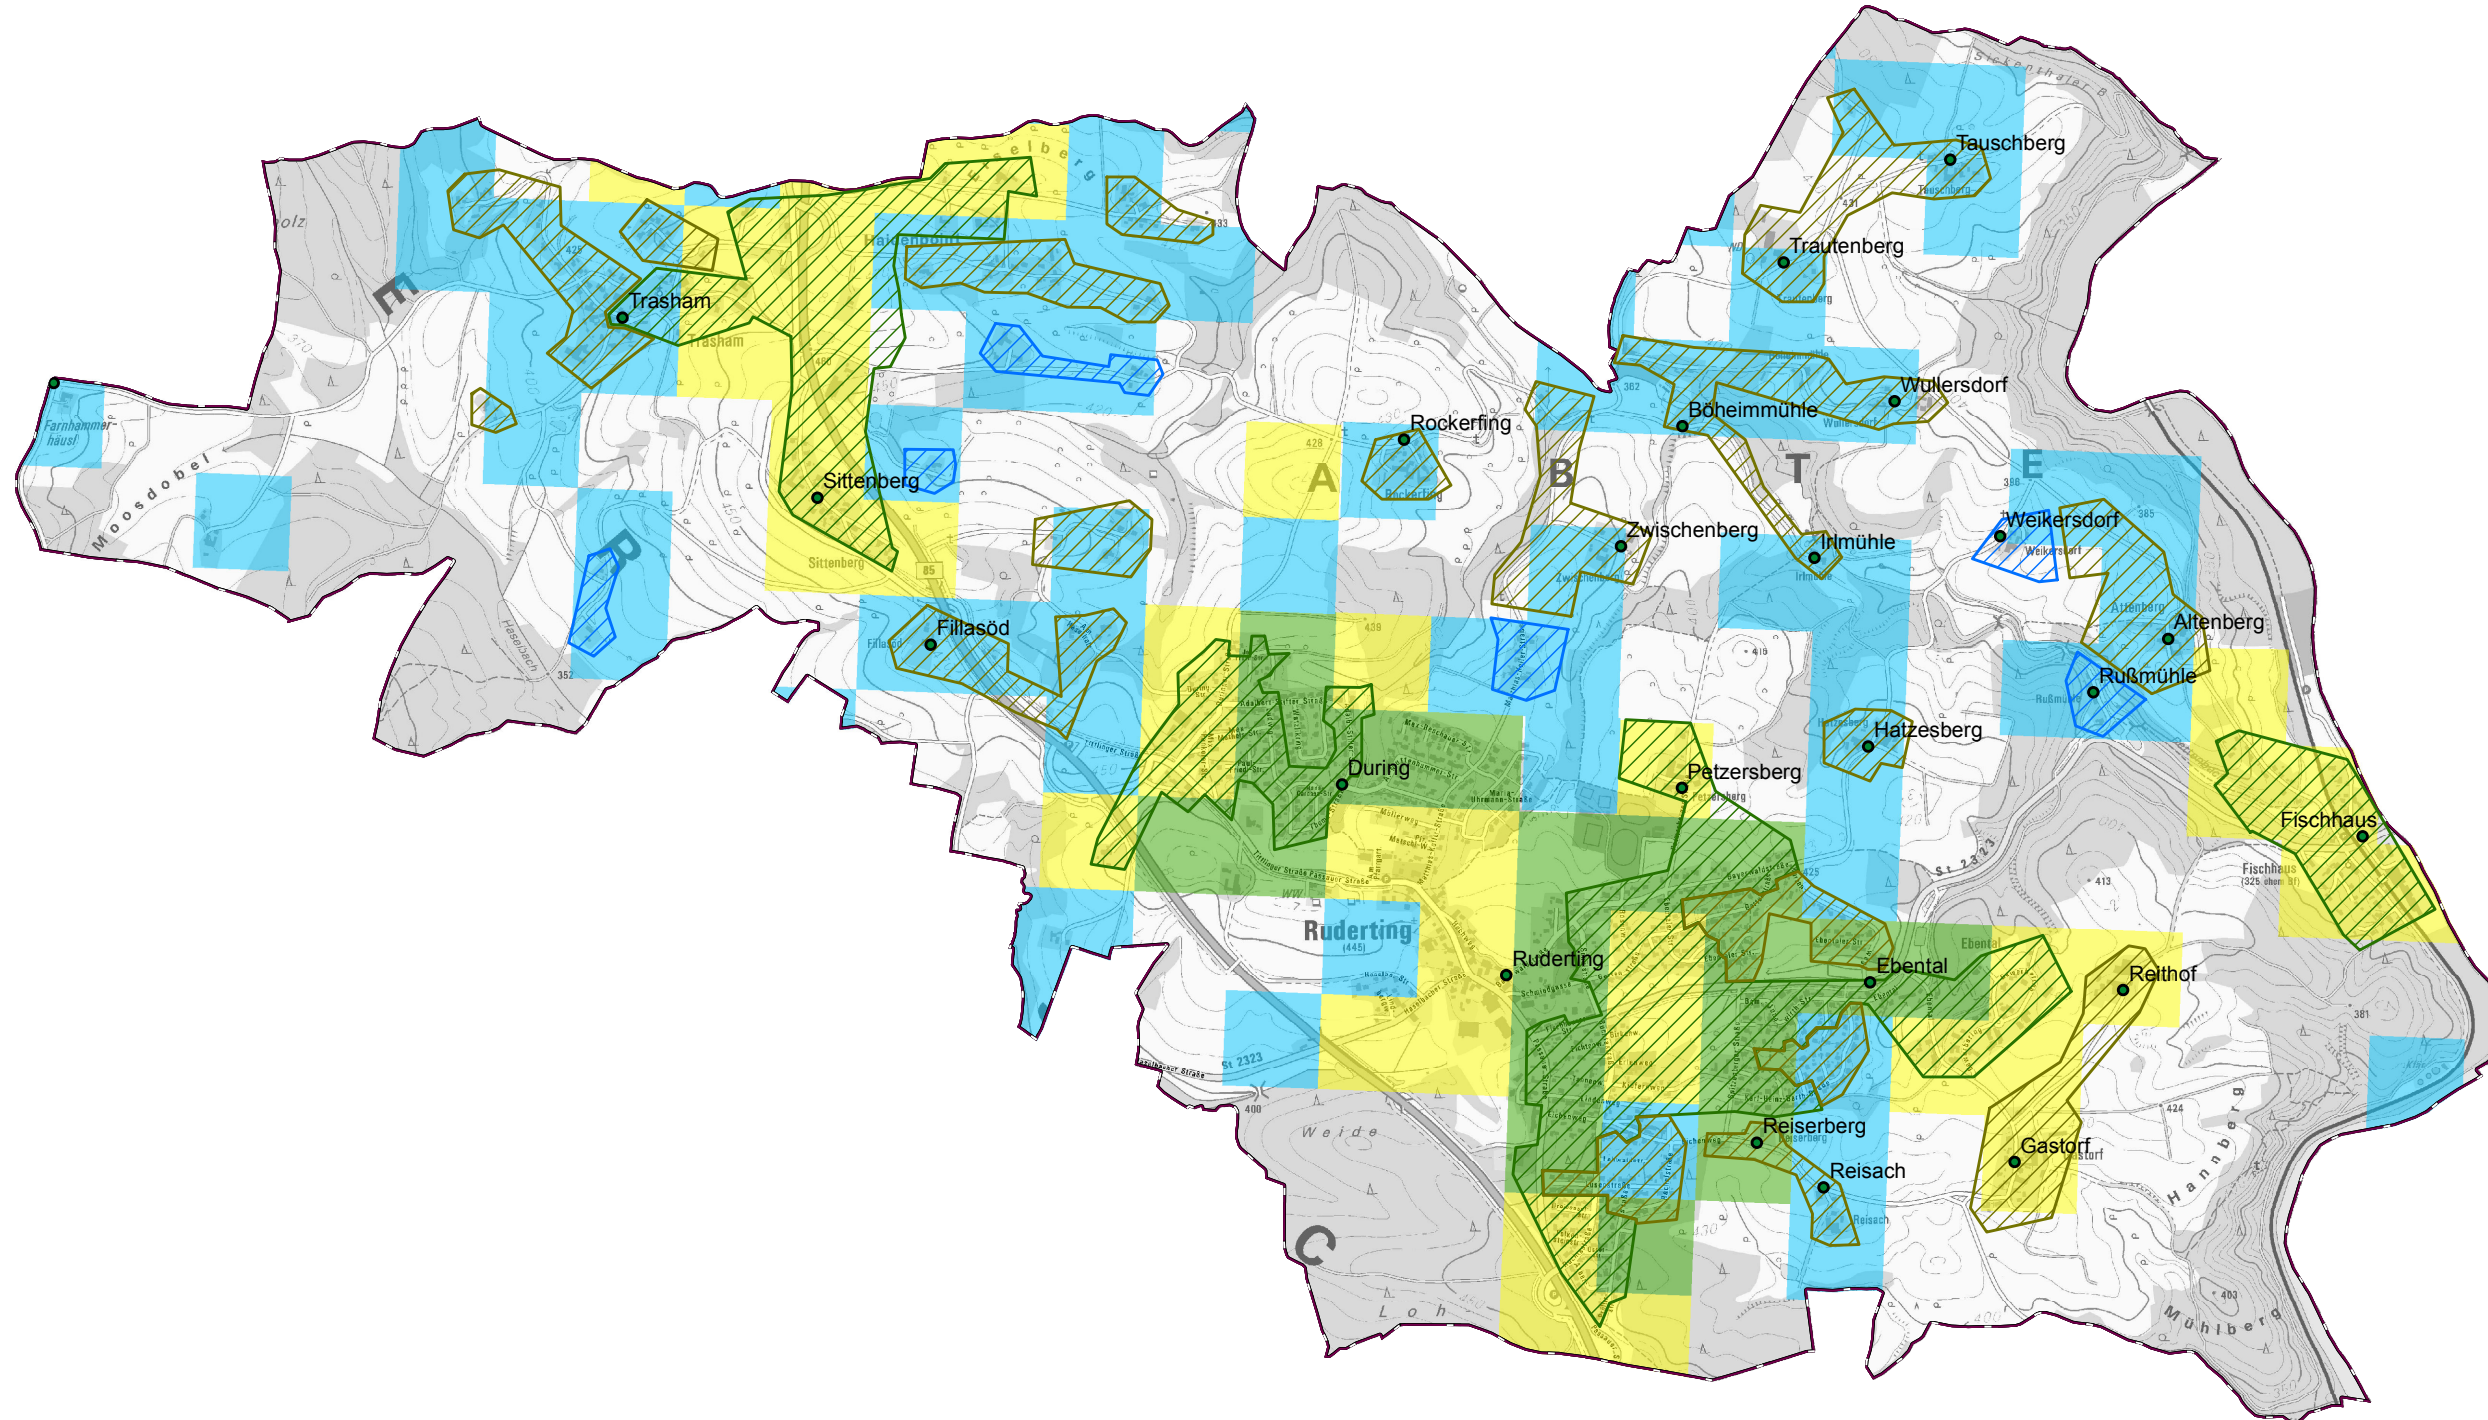

# Gemeinde Ruderting

## Gemeinde Ruderting 3 VF (Höfebonus)

- Ortsteile
- Endgültiges Erschließungsgebiet  
1 VF (30 MB)
- Endgültiges Erschließungsgebiet  
2 VF (100 MB)
- Endgültiges Erschließungsgebiet  
2 VF (30 MB)
- vorl. Erschließungsgebiet  
/ Gemeindegrenze

## Versorgung

- ≤ 15 Mbit/s Down / 1 Mbit/s Up
- 16 Mbit/s Down / 1 Mbit/s Up
- ≥ 30 Mbit/s Down / 2 Mbit/s Up

Koordinierungsstelle  
Landratsamt Passau  
Domplatz 11  
94032 Passau

Erstelldatum: 12.12.2017