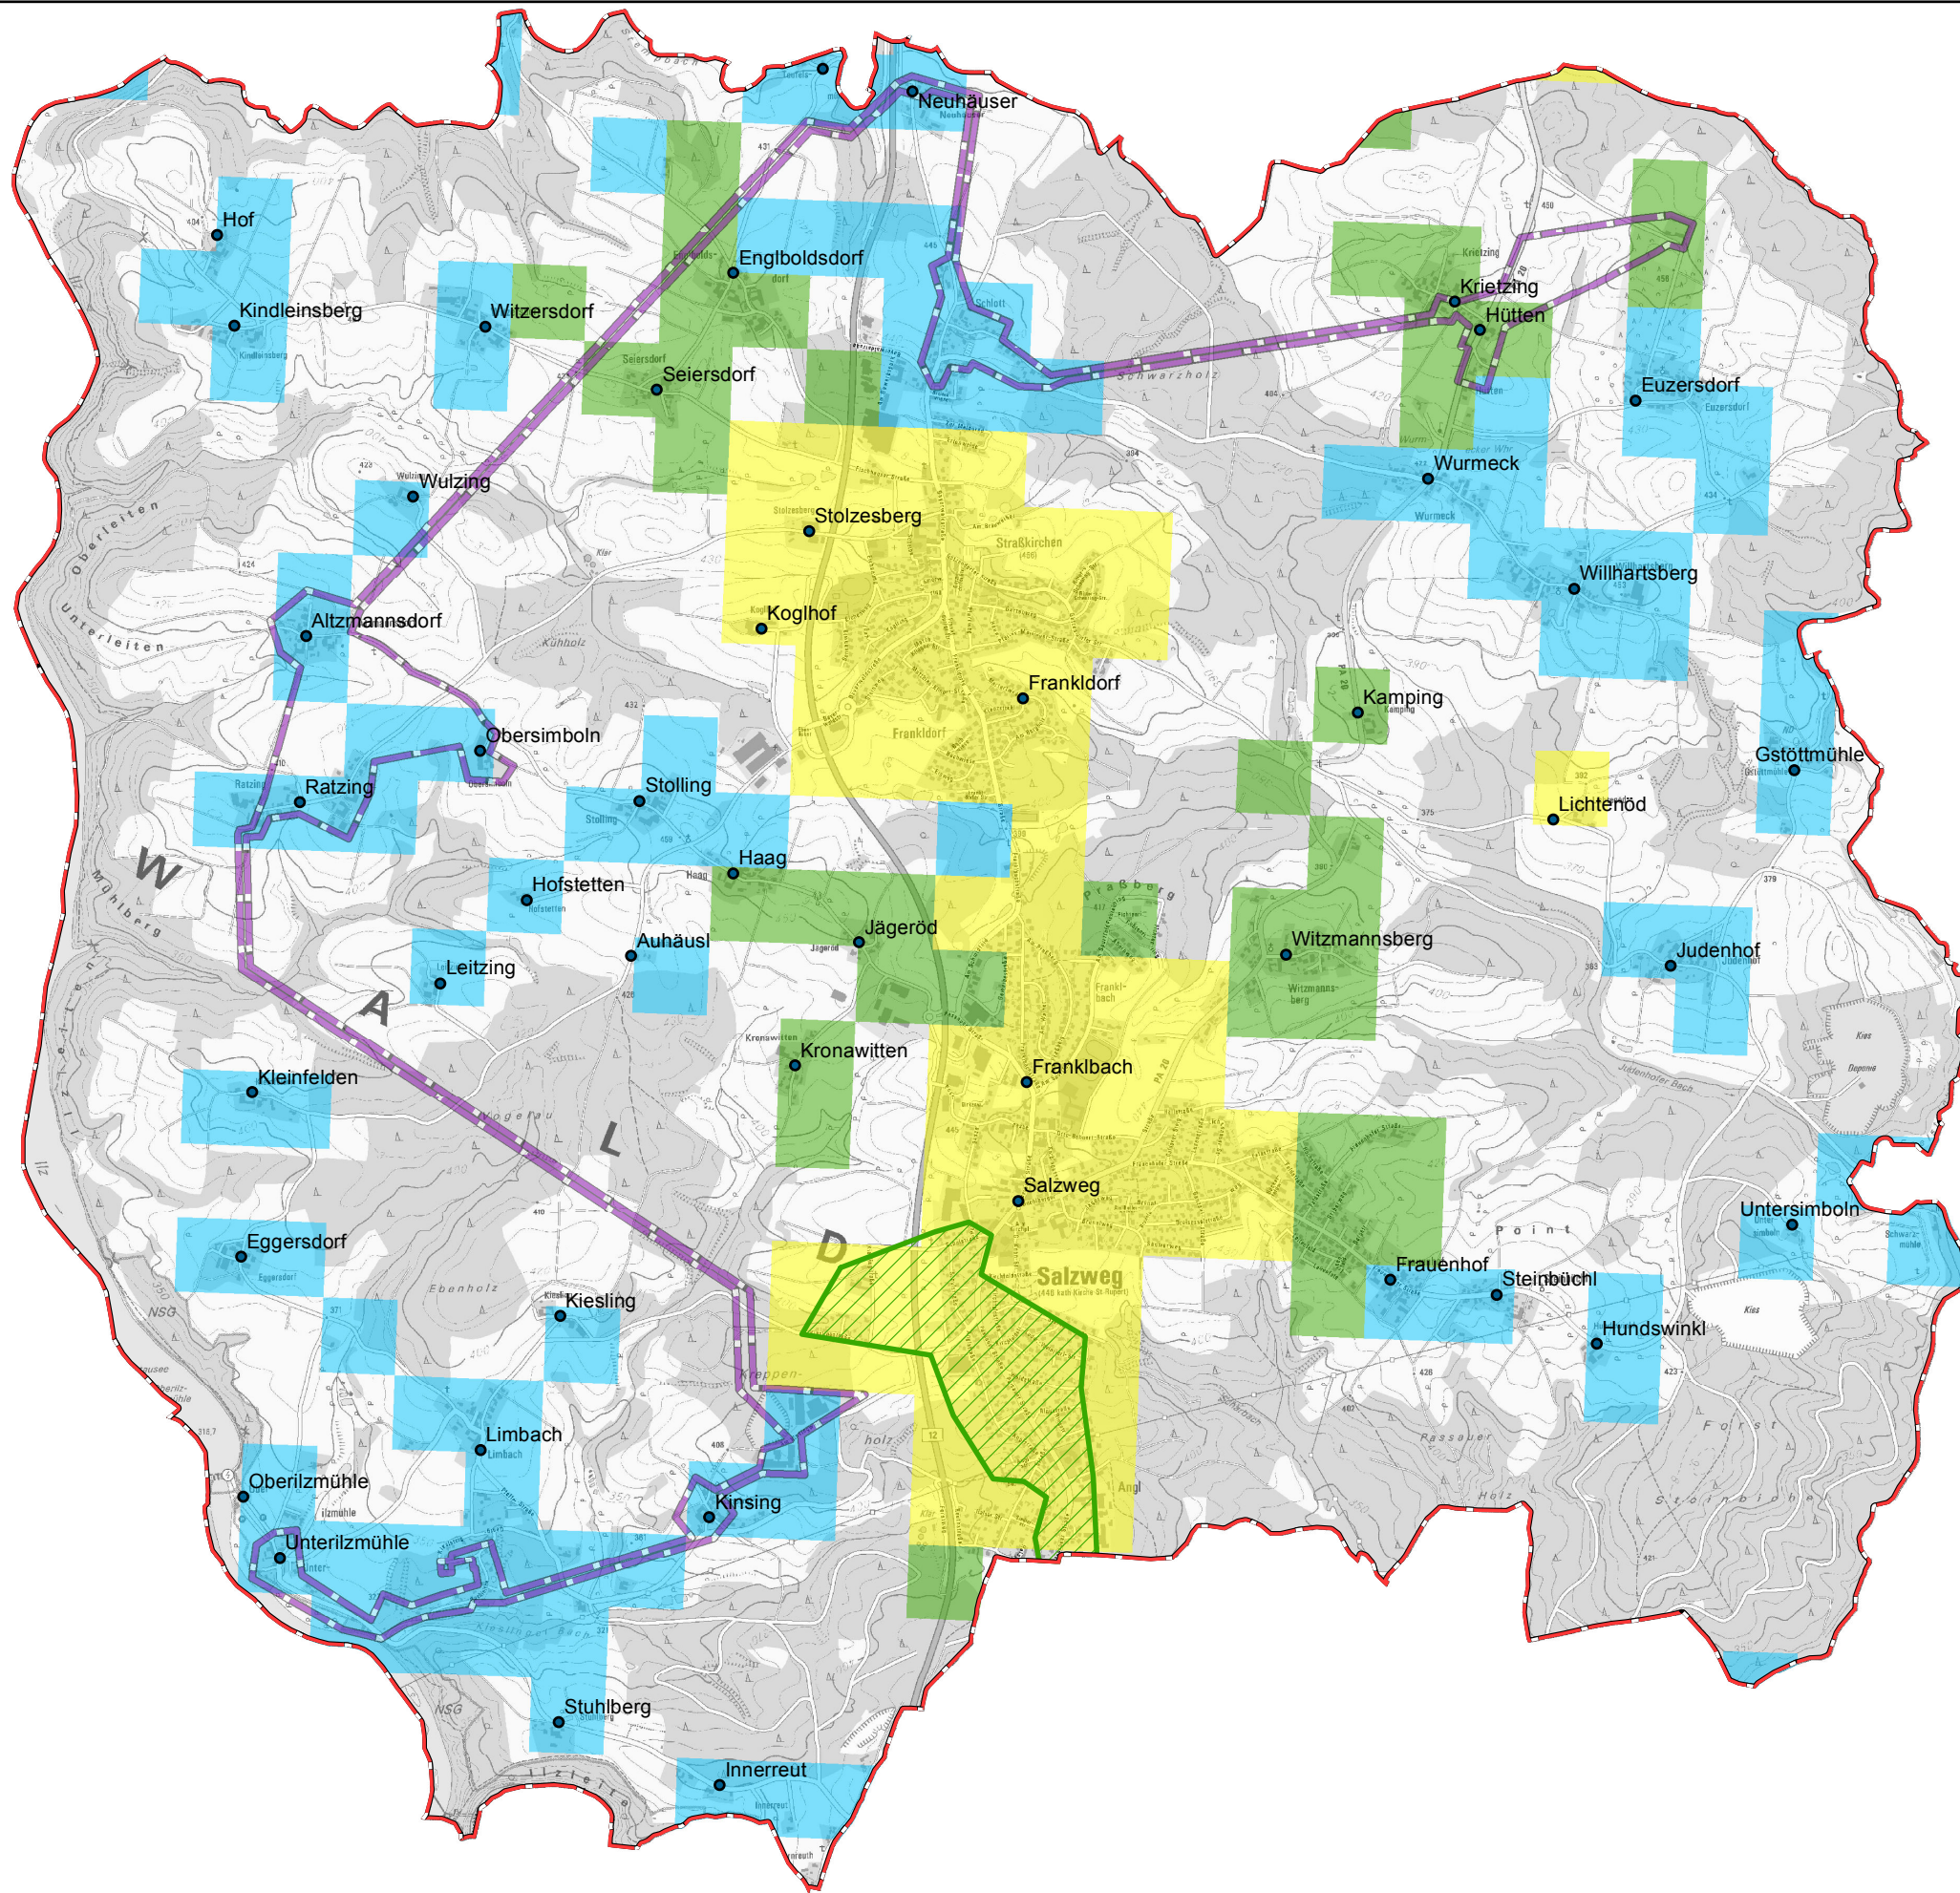

Gemeinde Salzweg

Legende

-  Gemeindegrenze
-  Ortsteile
-  Ausbau gefördert oder eigenwirtschaftlich
-  vorl. Erschließungsgebiet 1

Versorgung

-  ≤ 15 Mbit/s Down / 1 Mbit/s Up
-  16 Mbit/s Down / 1 Mbit/s Up
-  ≥ 30 Mbit/s Down / 2 Mbit/s Up