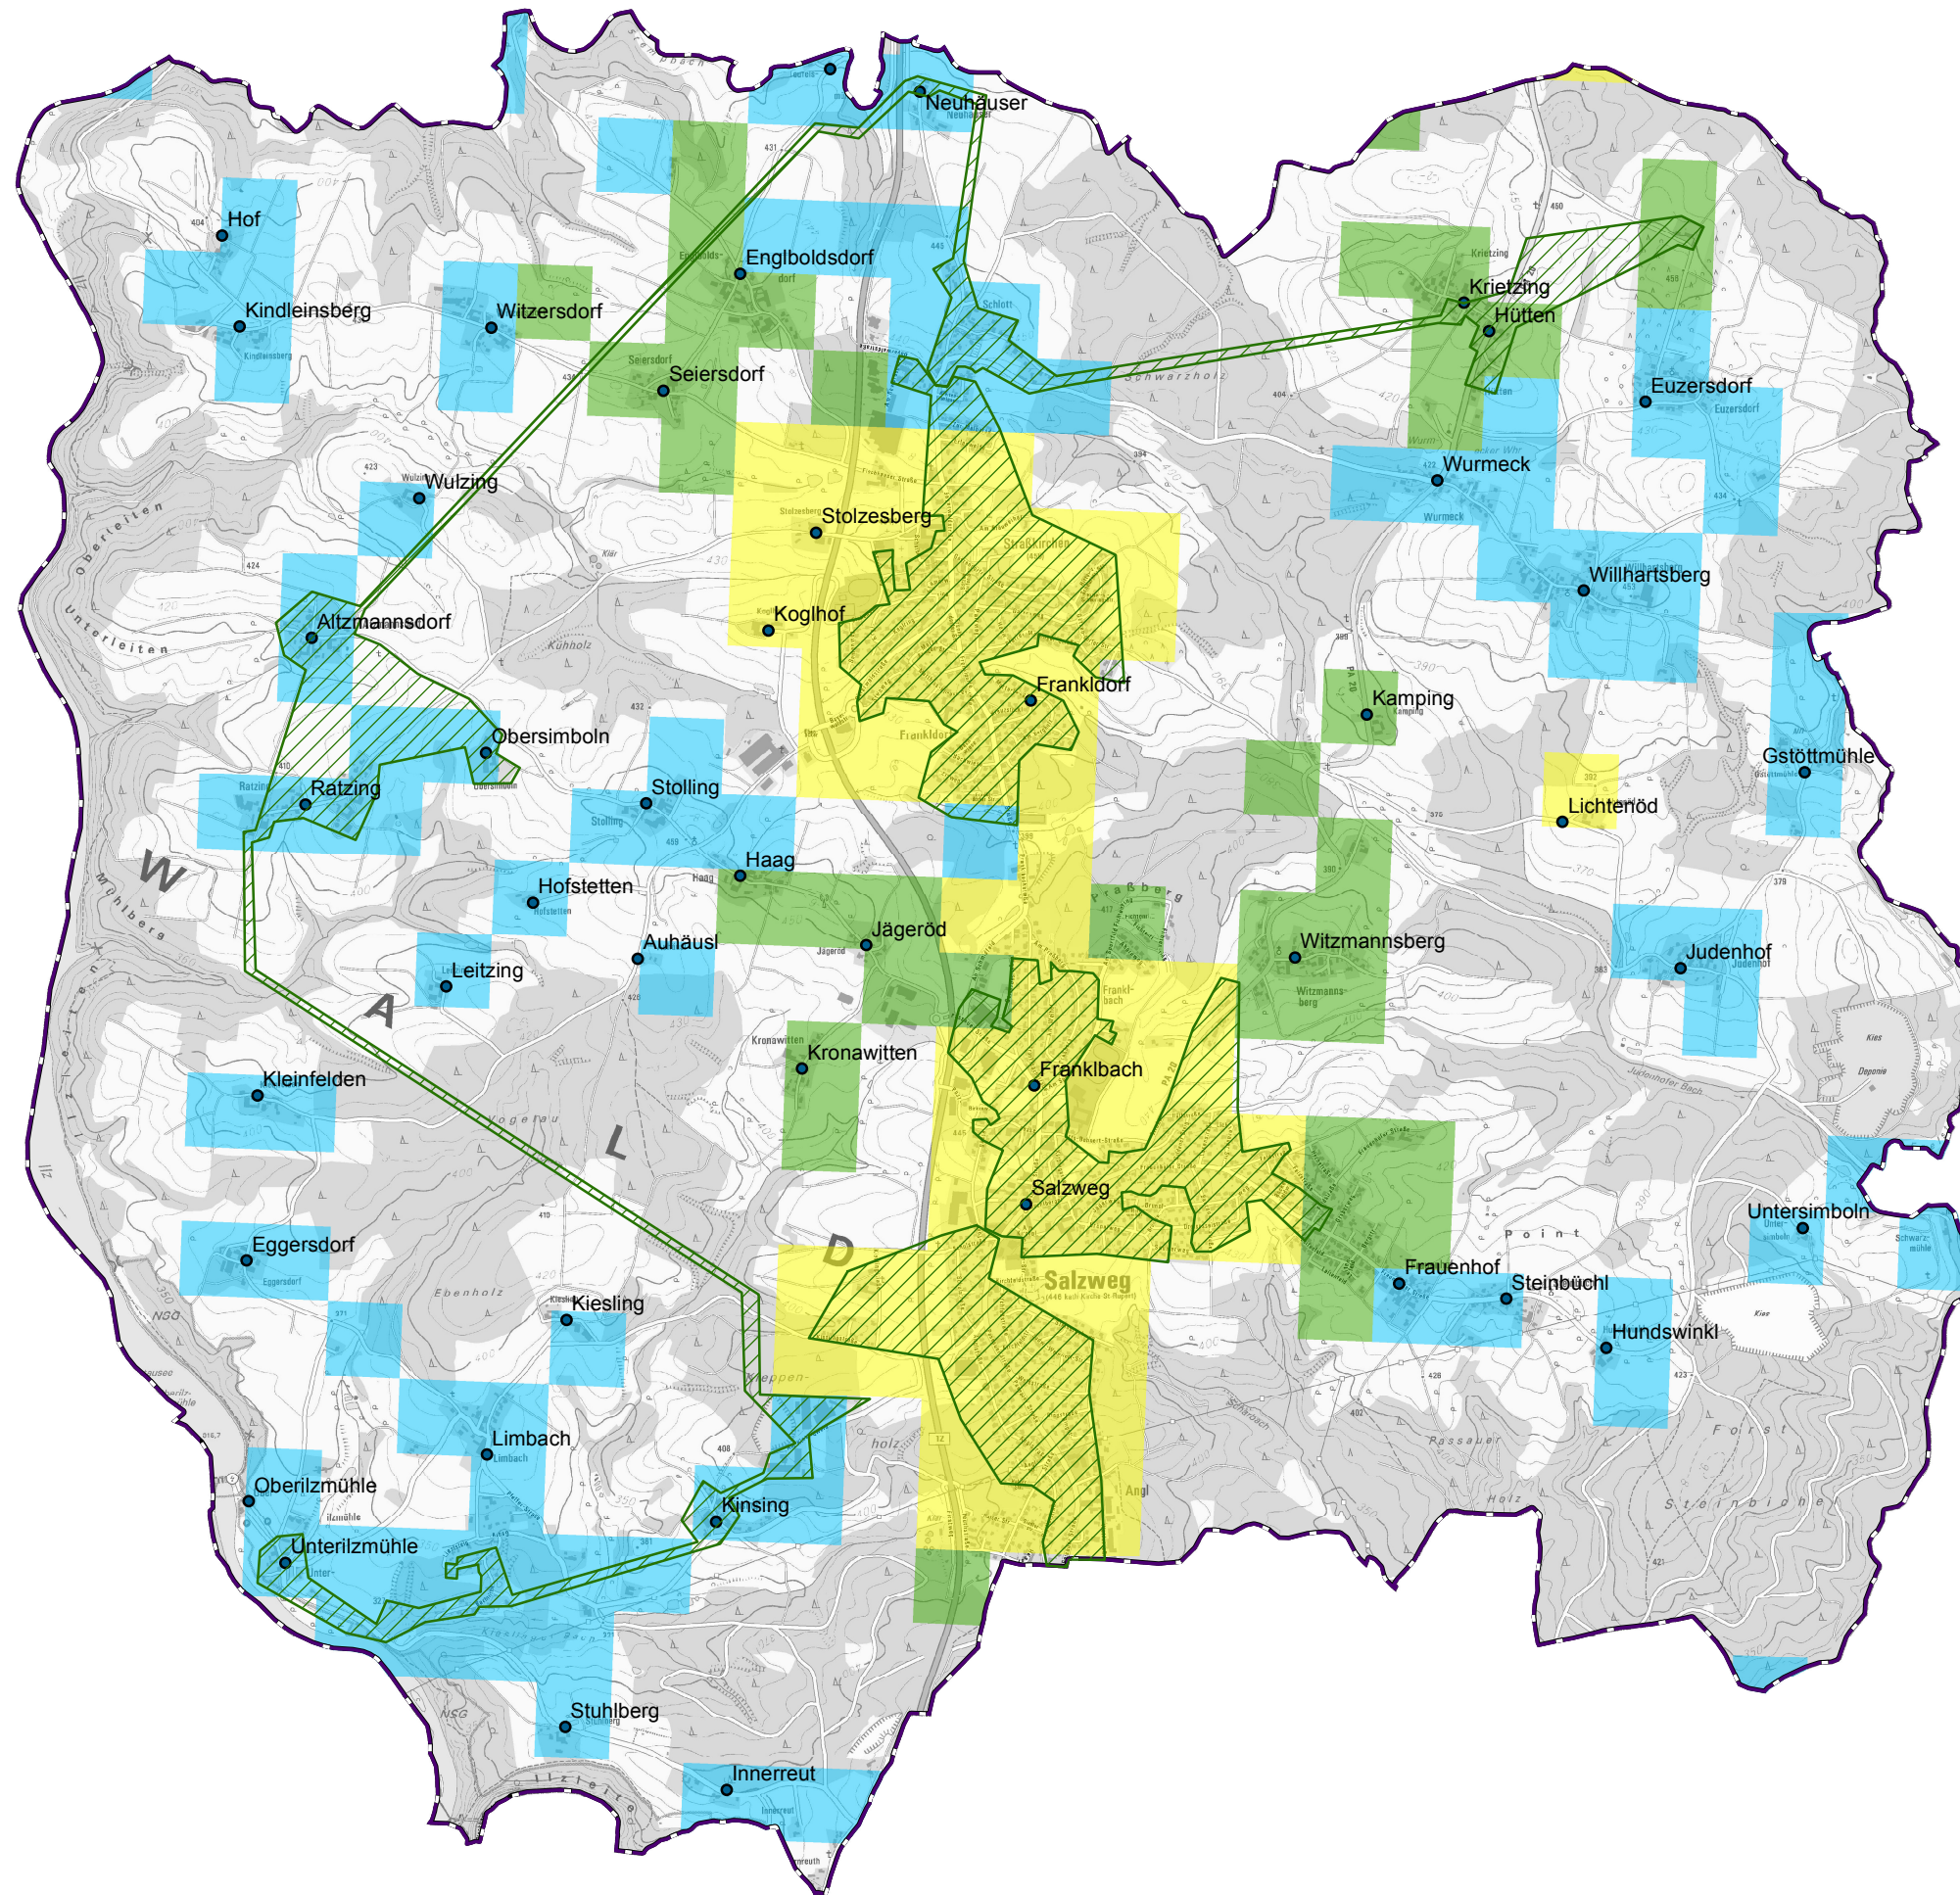

# Gemeinde Salzweg

## Legende

-  Ausbau gefördert oder eigenwirtschaftlich
-  vorl. Erschließungsgebiet / Gemeindegrenze
-  Ortsteile

## Versorgung

-  ≤ 15 Mbit/s Down / 1 Mbit/s Up
-  16 Mbit/s Down / 1 Mbit/s Up
-  ≥ 30 Mbit/s Down / 2 Mbit/s Up

Koordinierungsstelle  
Landratsamt Passau  
Domplatz 11  
94032 Passau