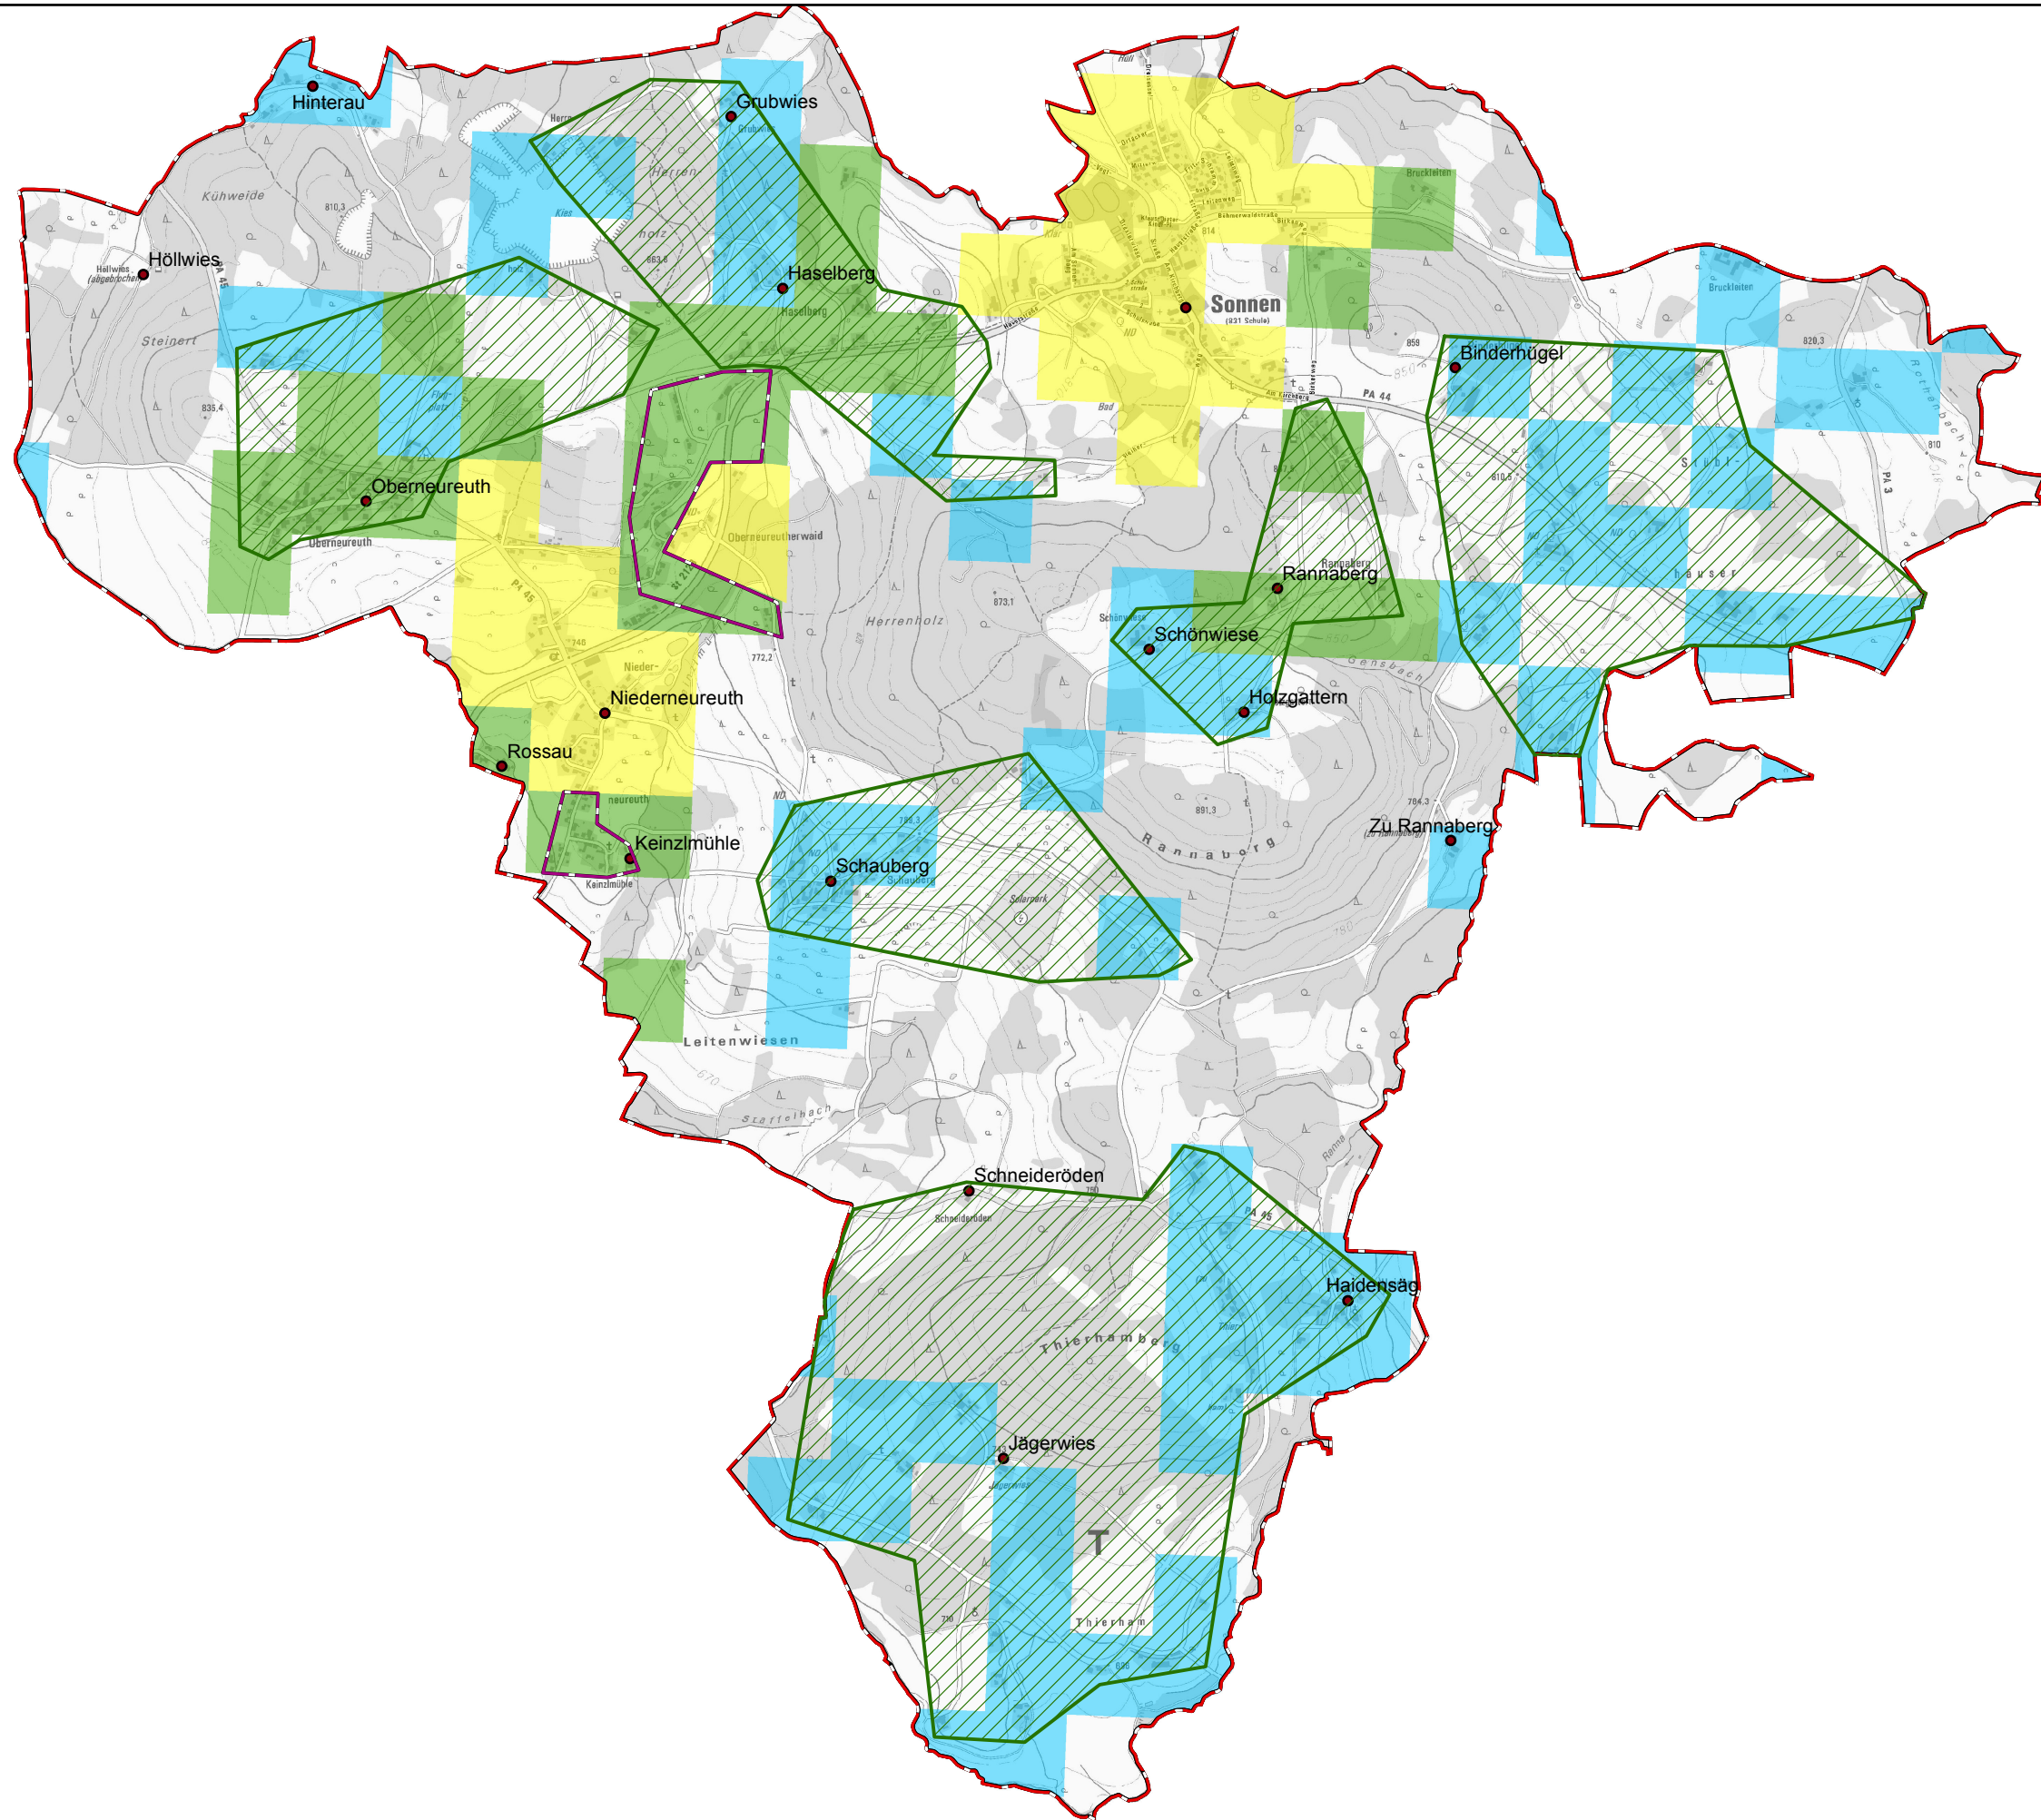

Gemeinde Sonnen

Legende

-  Ausbau gefördert oder eigenwirtschaftlich
-  Gemeindegrenze
-  vorl. Erschließungsgebiet II
-  Ortsteile

Versorgung

Versorgung

-  ≤ 15 Mbit/s Down / 1 Mbit/s Up
-  16 Mbit/s Down / 1 Mbit/s Up
-  ≥ 30 Mbit/s Down / 2 Mbit/s Up

Koordinierungsstelle
Landratsamt Passau
Domplatz 11
94032 Passau