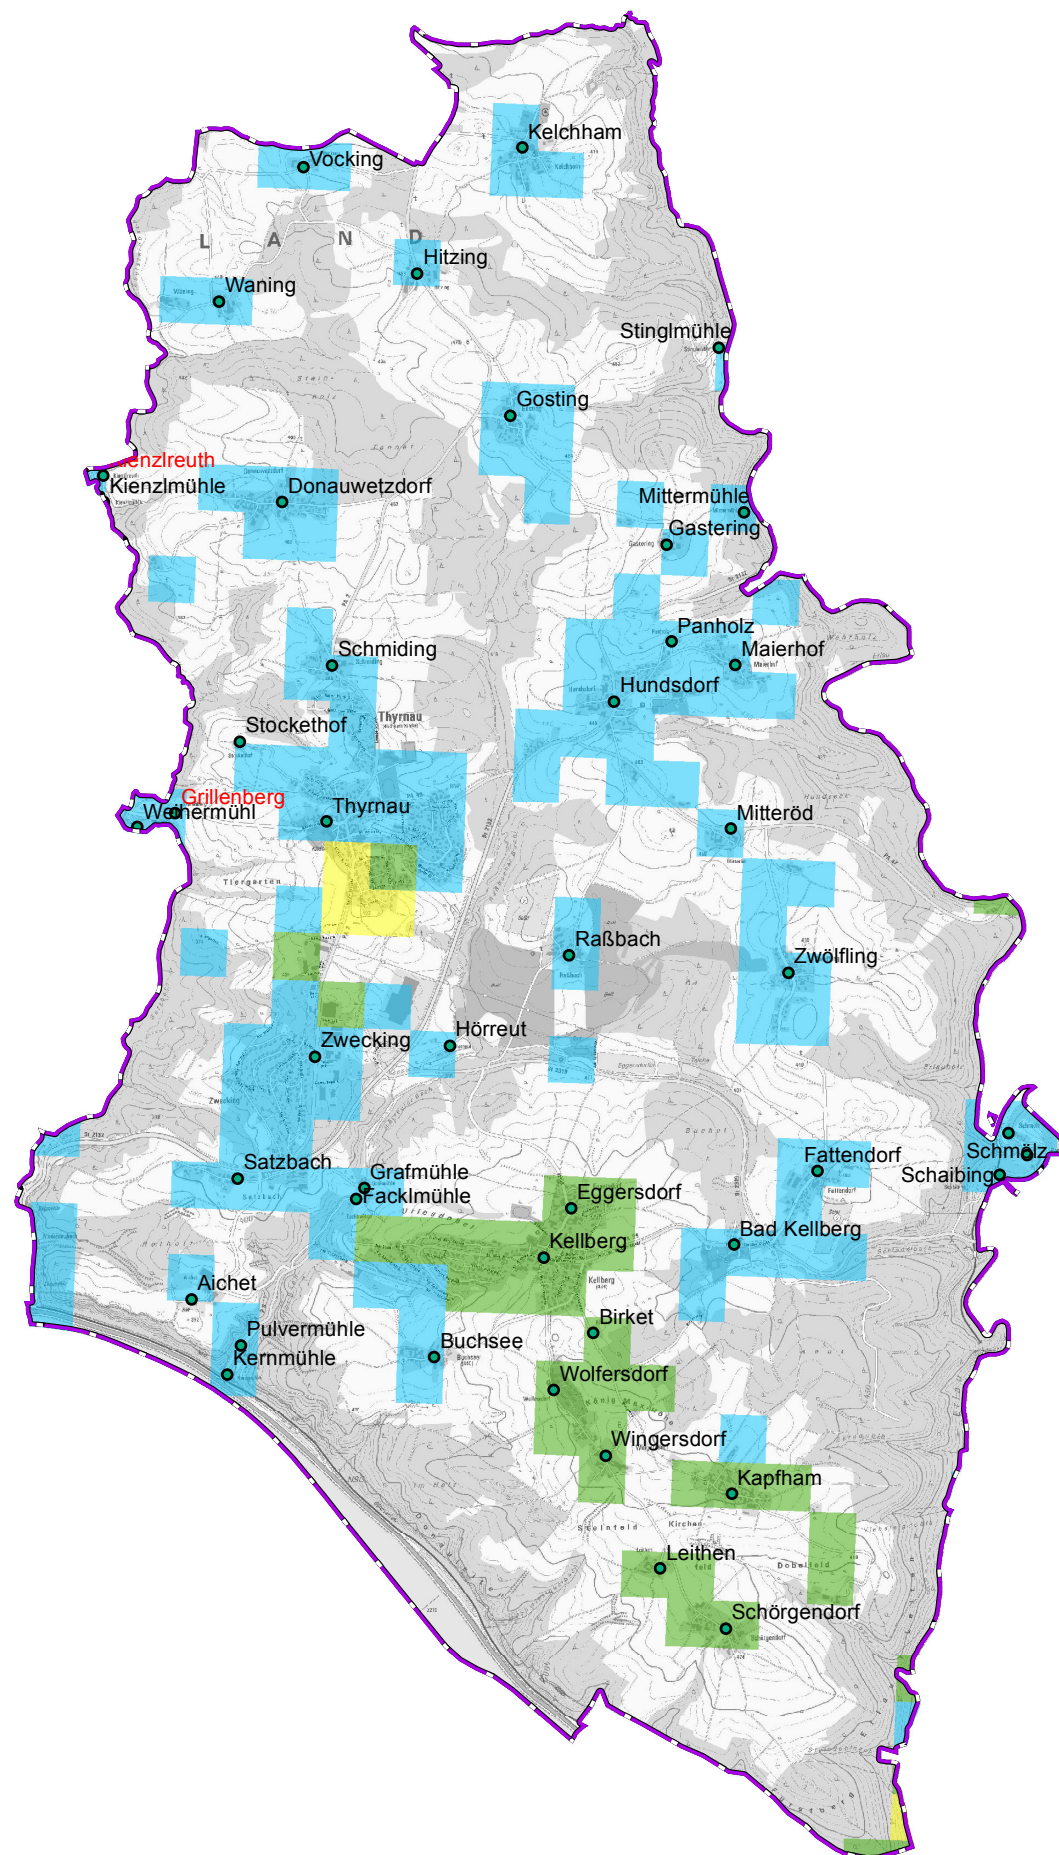

# Gemeinde Thyrnau

## Legende

 vorl. Erschließungsgebiet  
/ Gemeindegrenze

 Ortsteile

## Versorgung

 ≤ 15 Mbit/s Down / 1 Mbit/s Up

 16 Mbit/s Down / 1 Mbit/s Up

 ≥ 30 Mbit/s Down / 2 Mbit/s Up

Koordinierungsstelle  
Landratsamt Passau  
Domplatz 11  
94032 Passau