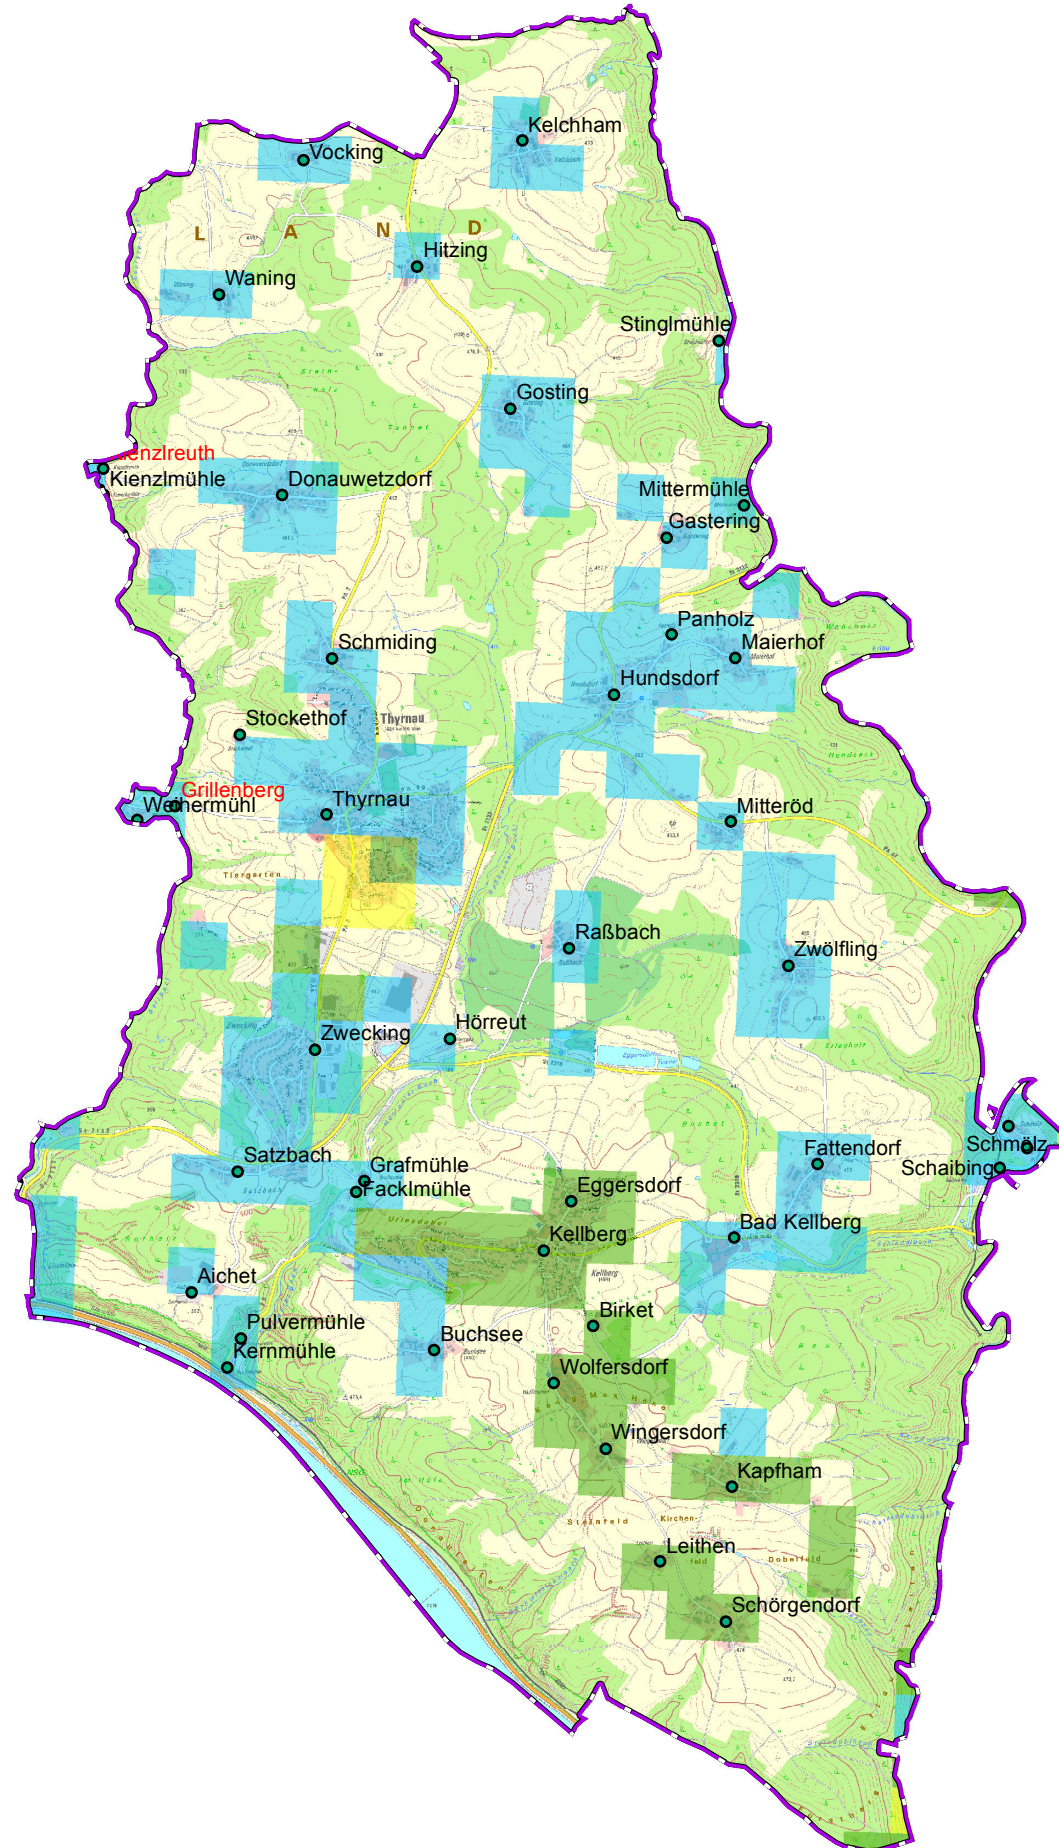

Gemeinde Thyrnau

Legende

 vorl. Erschließungsgebiet
/ Gemeindegrenze

 Ortsteile

Versorgung

 ≤ 15 Mbit/s Down / 1 Mbit/s Up

 16 Mbit/s Down / 1 Mbit/s Up

 ≥ 30 Mbit/s Down / 2 Mbit/s Up

Koordinierungsstelle
Landratsamt Passau
Domplatz 11
94032 Passau