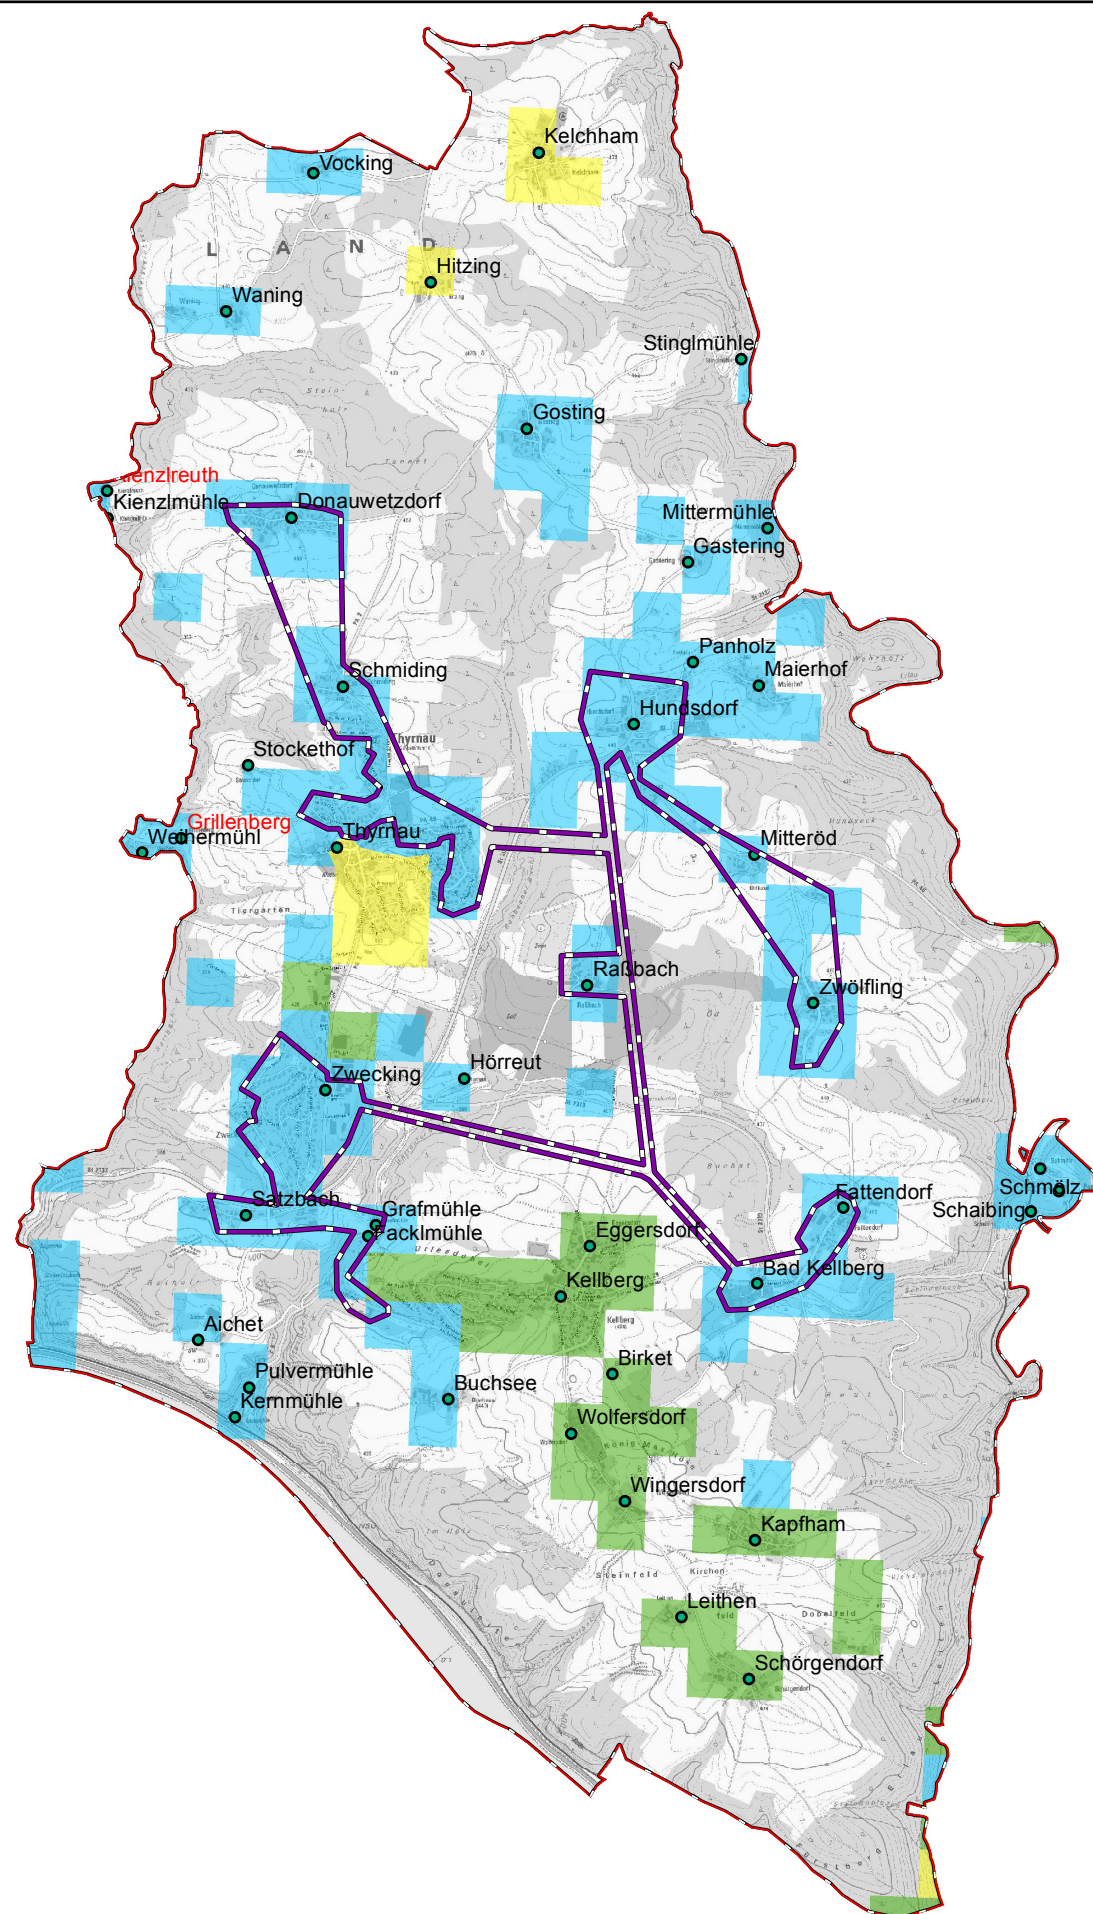

# Gemeinde Thyrnau

## Legende

-  vorl. Erschließungsgebiet
-  Gemeindegrenze
-  Ortsteile

## Versorgung

-  ≤ 15 Mbit/s Down / 1 Mbit/s Up
-  16 Mbit/s Down / 1 Mbit/s Up
-  ≥ 30 Mbit/s Down / 2 Mbit/s Up

Koordinierungsstelle  
Landratsamt Passau  
Domplatz 11  
94032 Passau