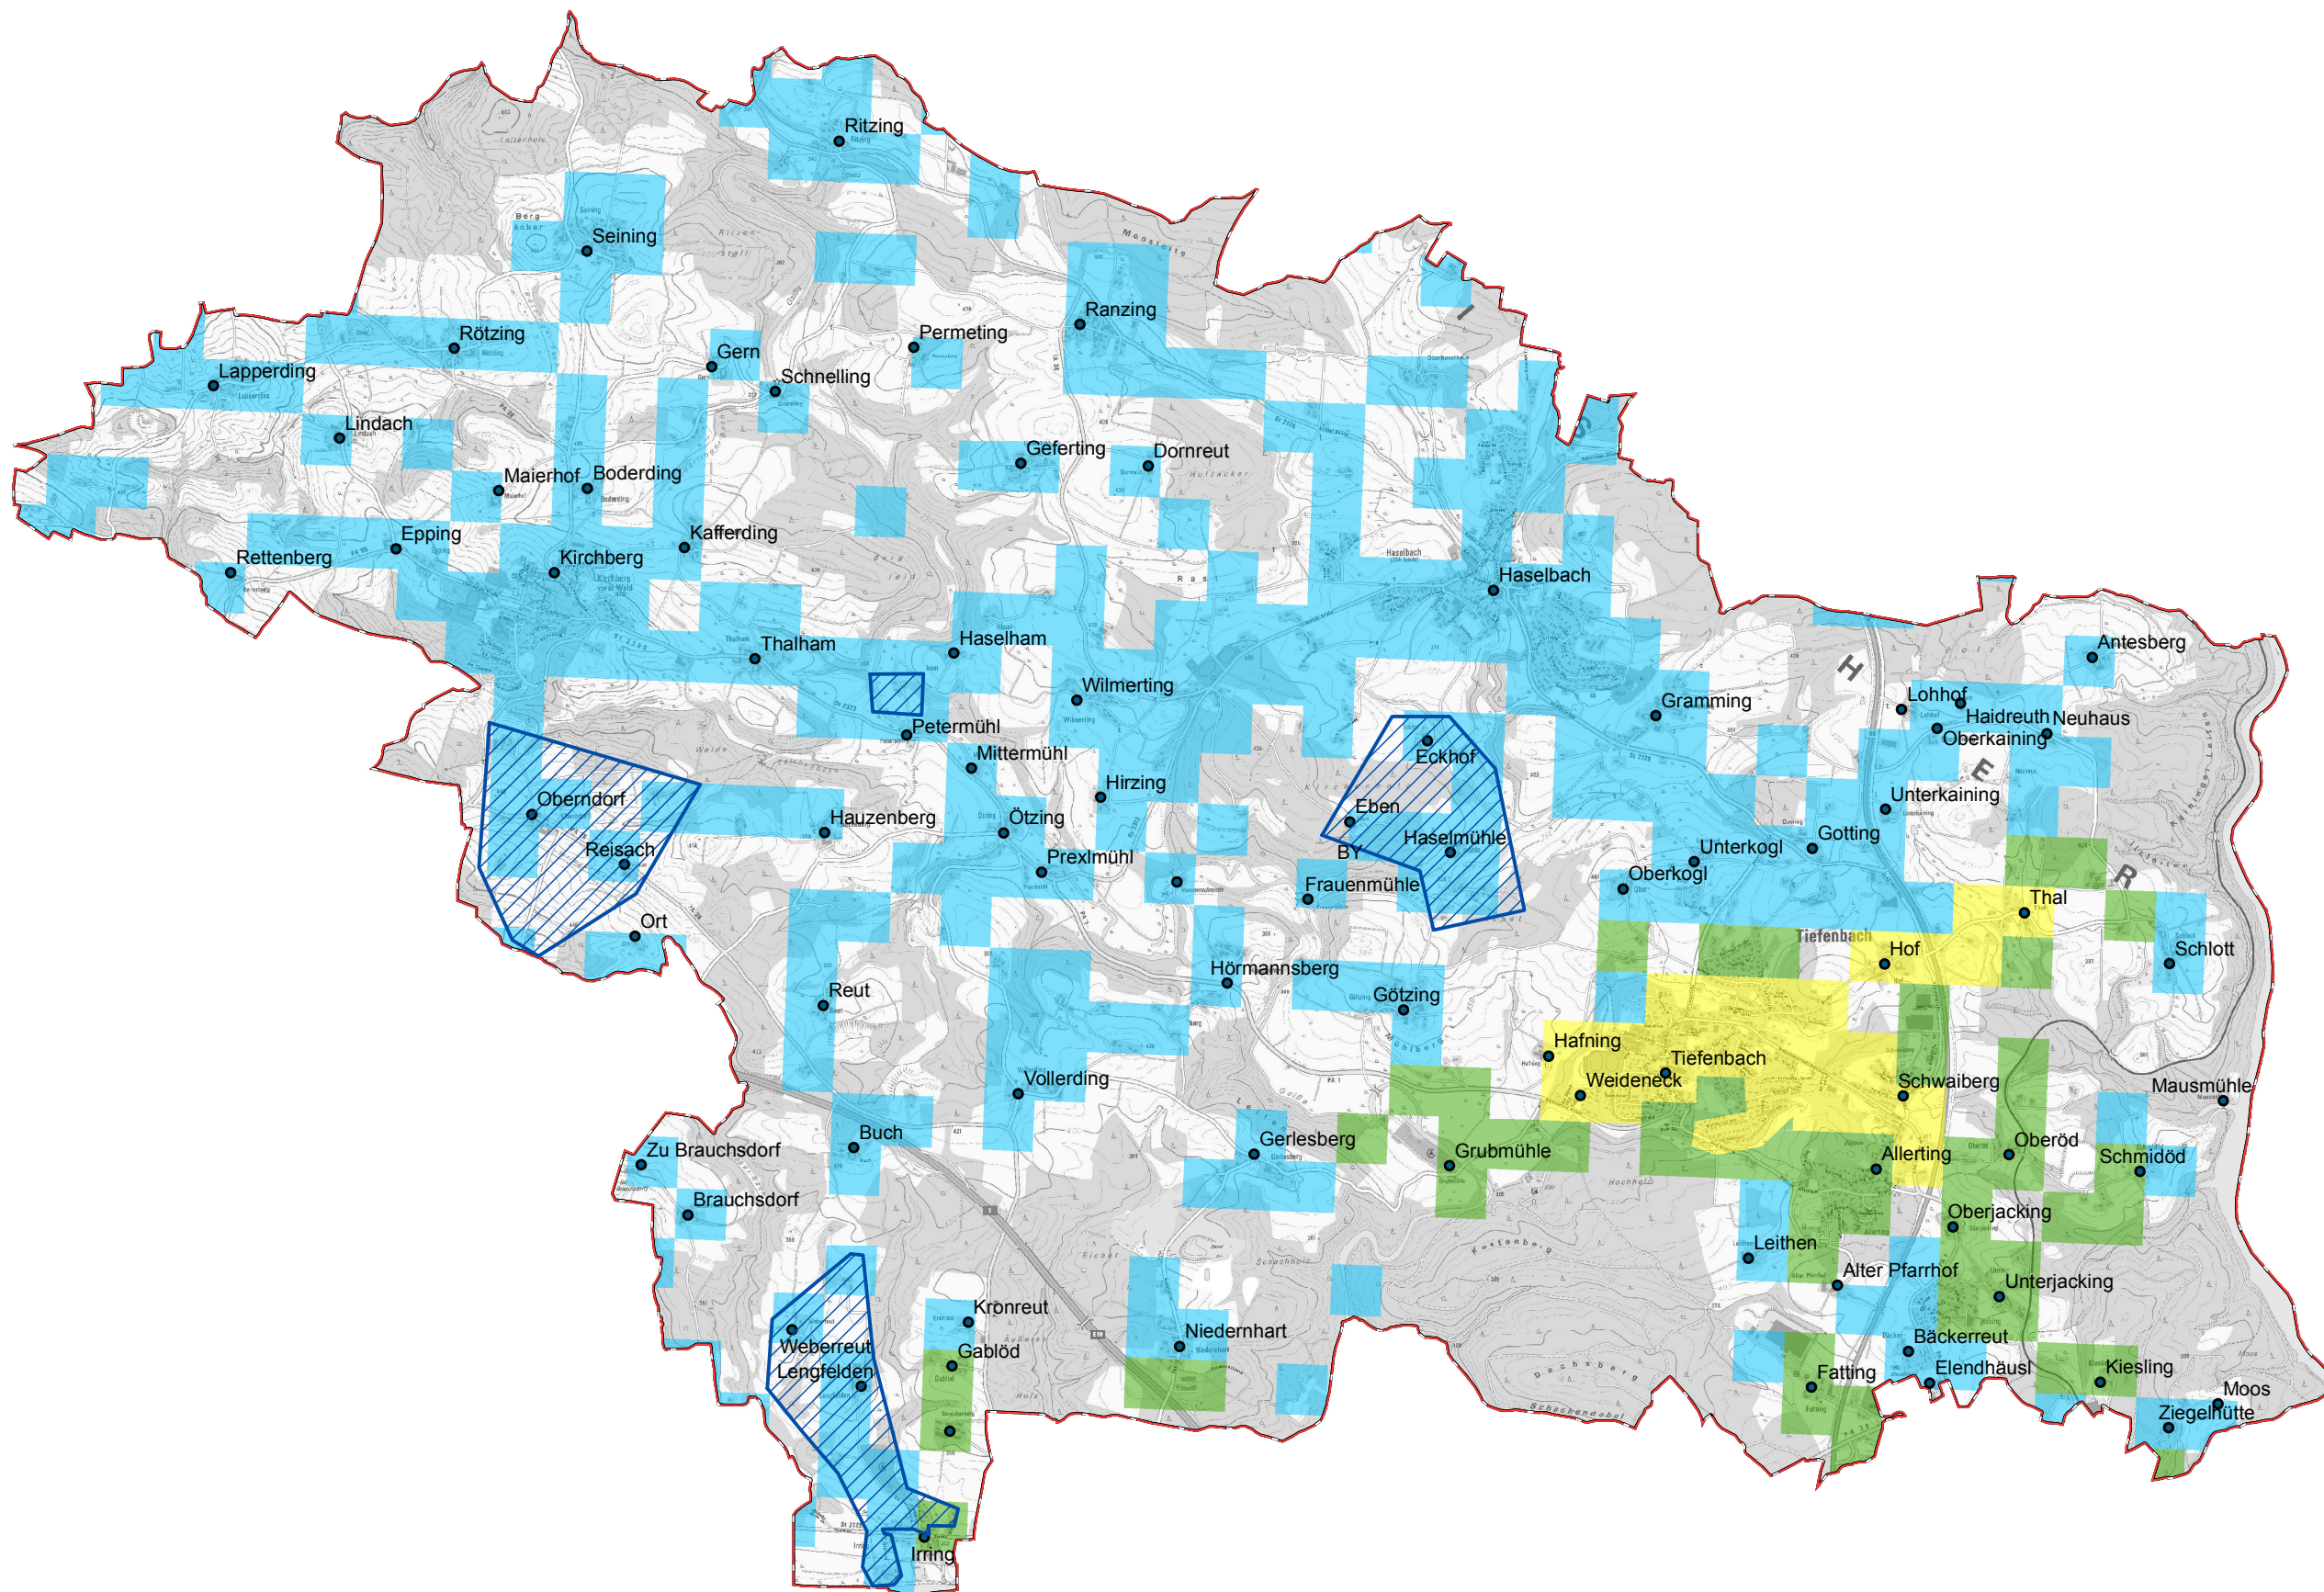

Gemeinde Tiefenbach

Tiefenbach (3 Verfahren)

 vorl. Erschließungsgebiet
3 VF (100 MB)

• Ortsteile

 Gemeindegrenze

Versorgung

 ≤ 15 Mbit/s Down / 1 Mbit/s Up

 16 Mbit/s Down / 1 Mbit/s Up

 ≥ 30 Mbit/s Down / 2 Mbit/s Up

Koordinierungsstelle
Landratsamt Passau
Domplatz 11
94032 Passau