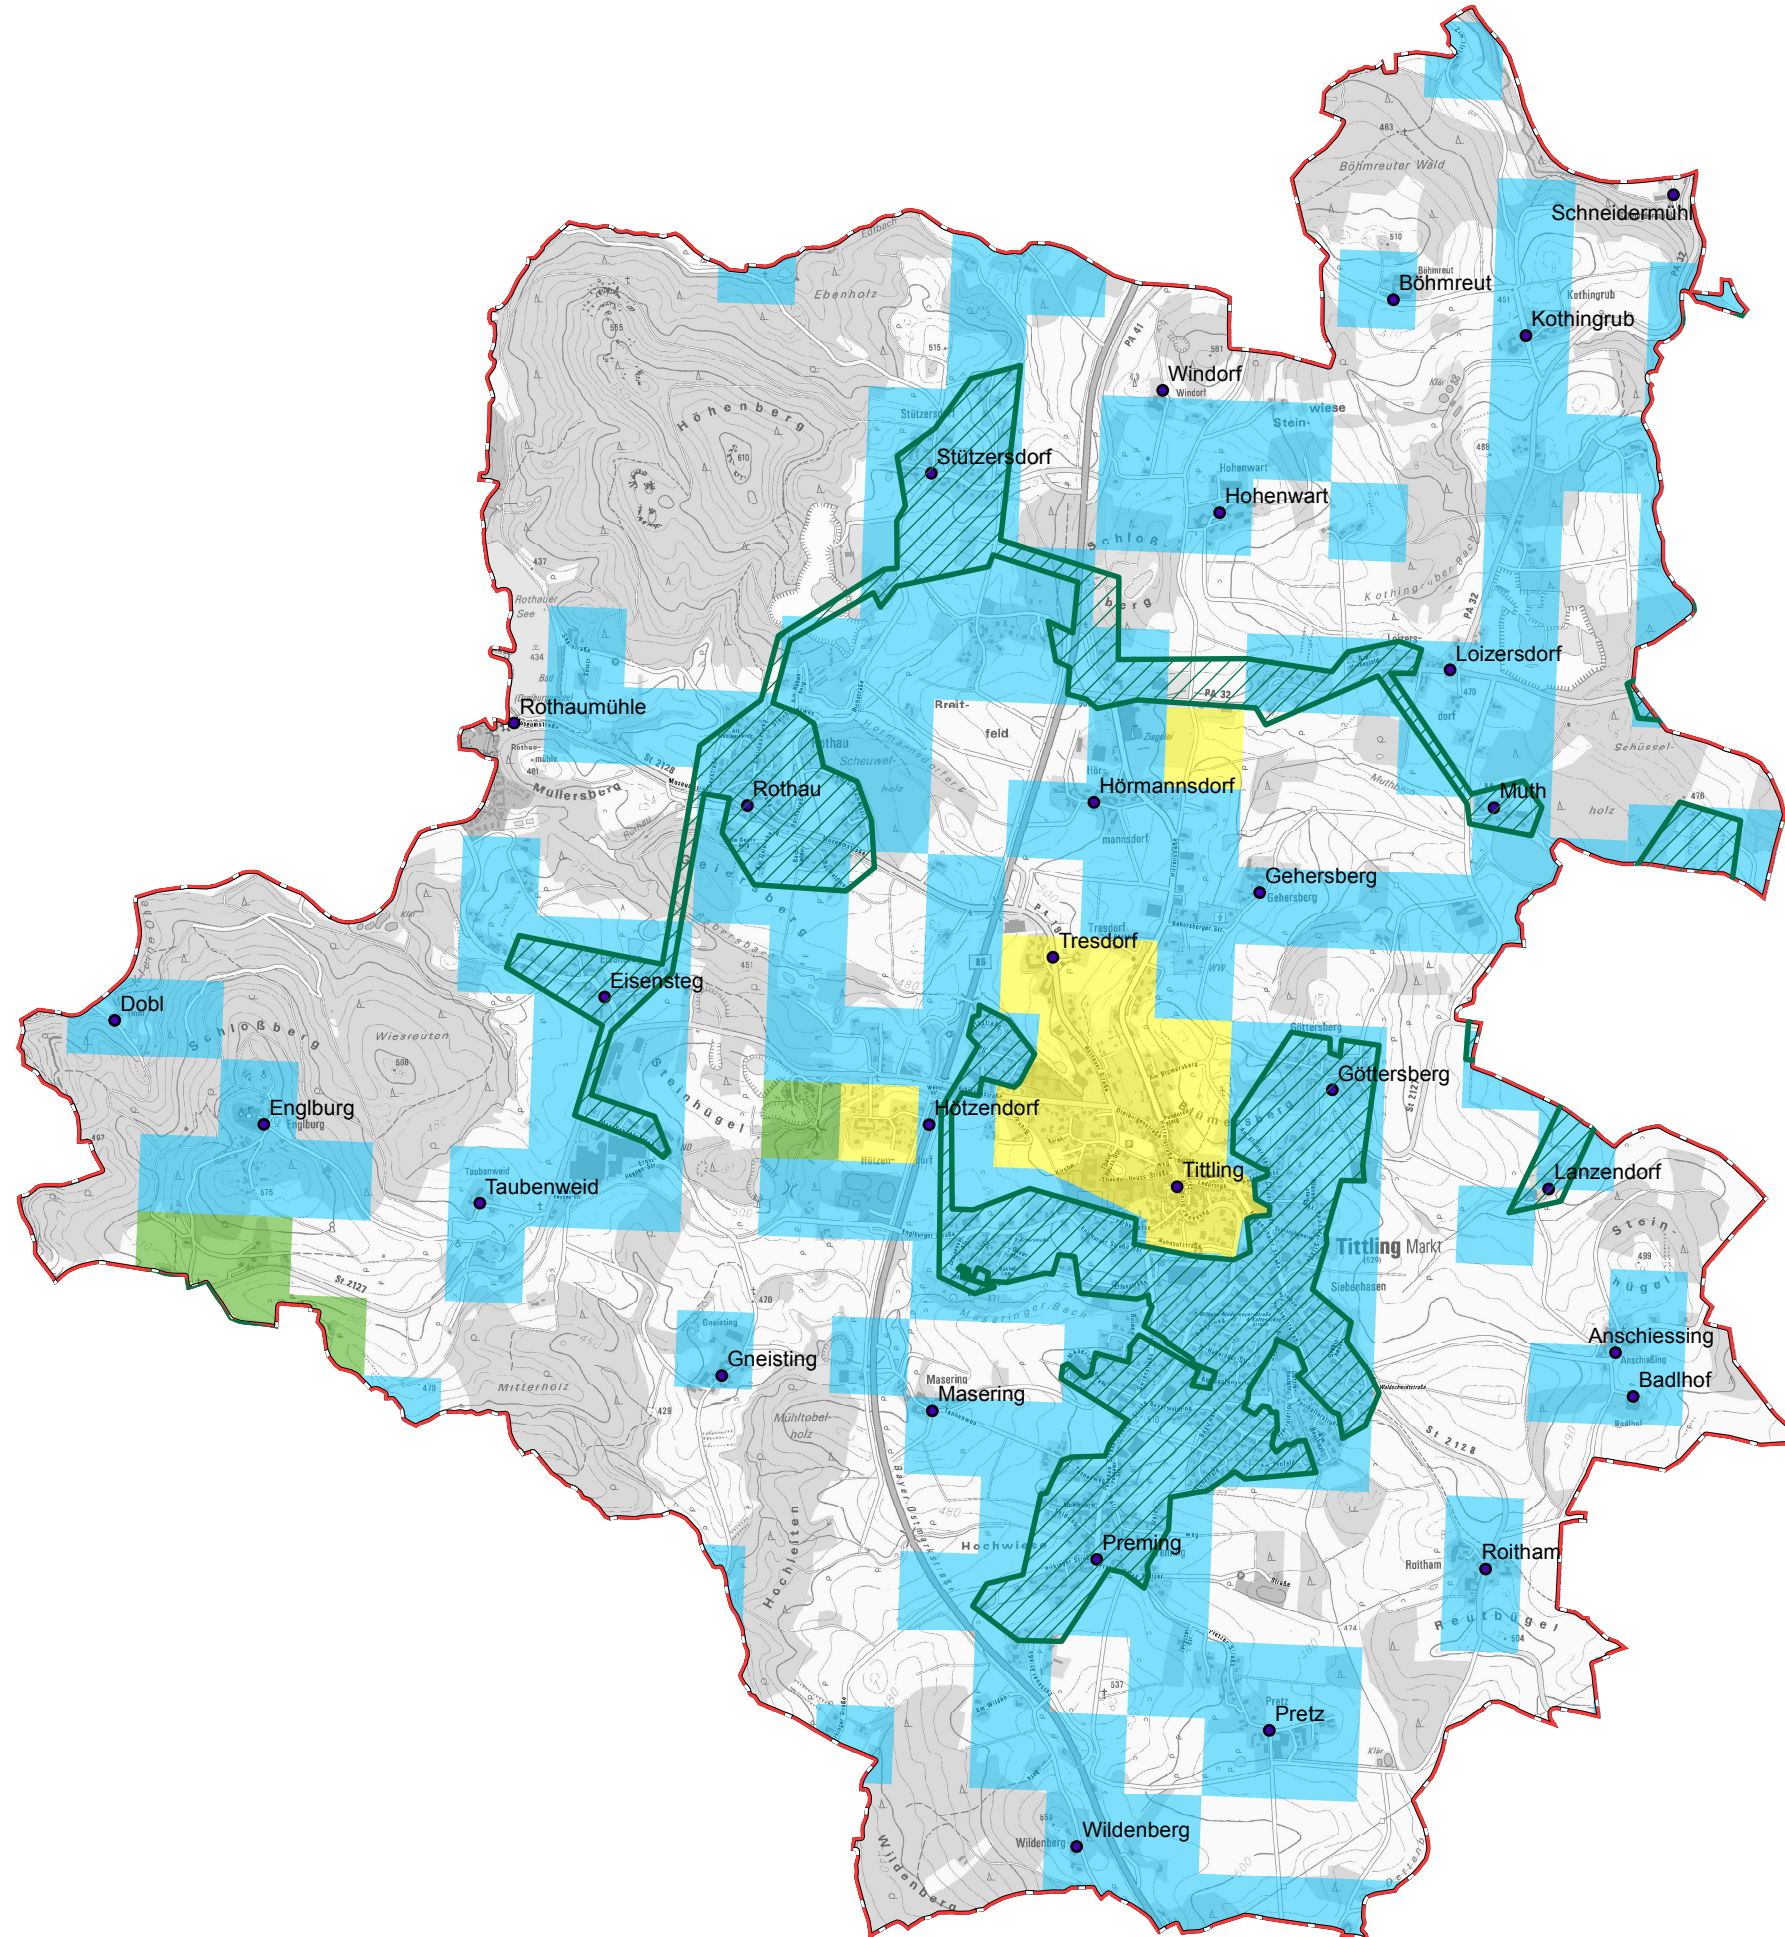

Gemeinde Tittling

Legende

- Ausbau gefördert oder eigenwirtschaftlich
- vorl. Erschließungsgebiet / Gemeindegrenze
- Ortsteile

Versorgung

- ≤ 15 Mbit/s Down / 1 Mbit/s Up
- 16 Mbit/s Down / 1 Mbit/s Up
- ≥ 30 Mbit/s Down / 2 Mbit/s Up