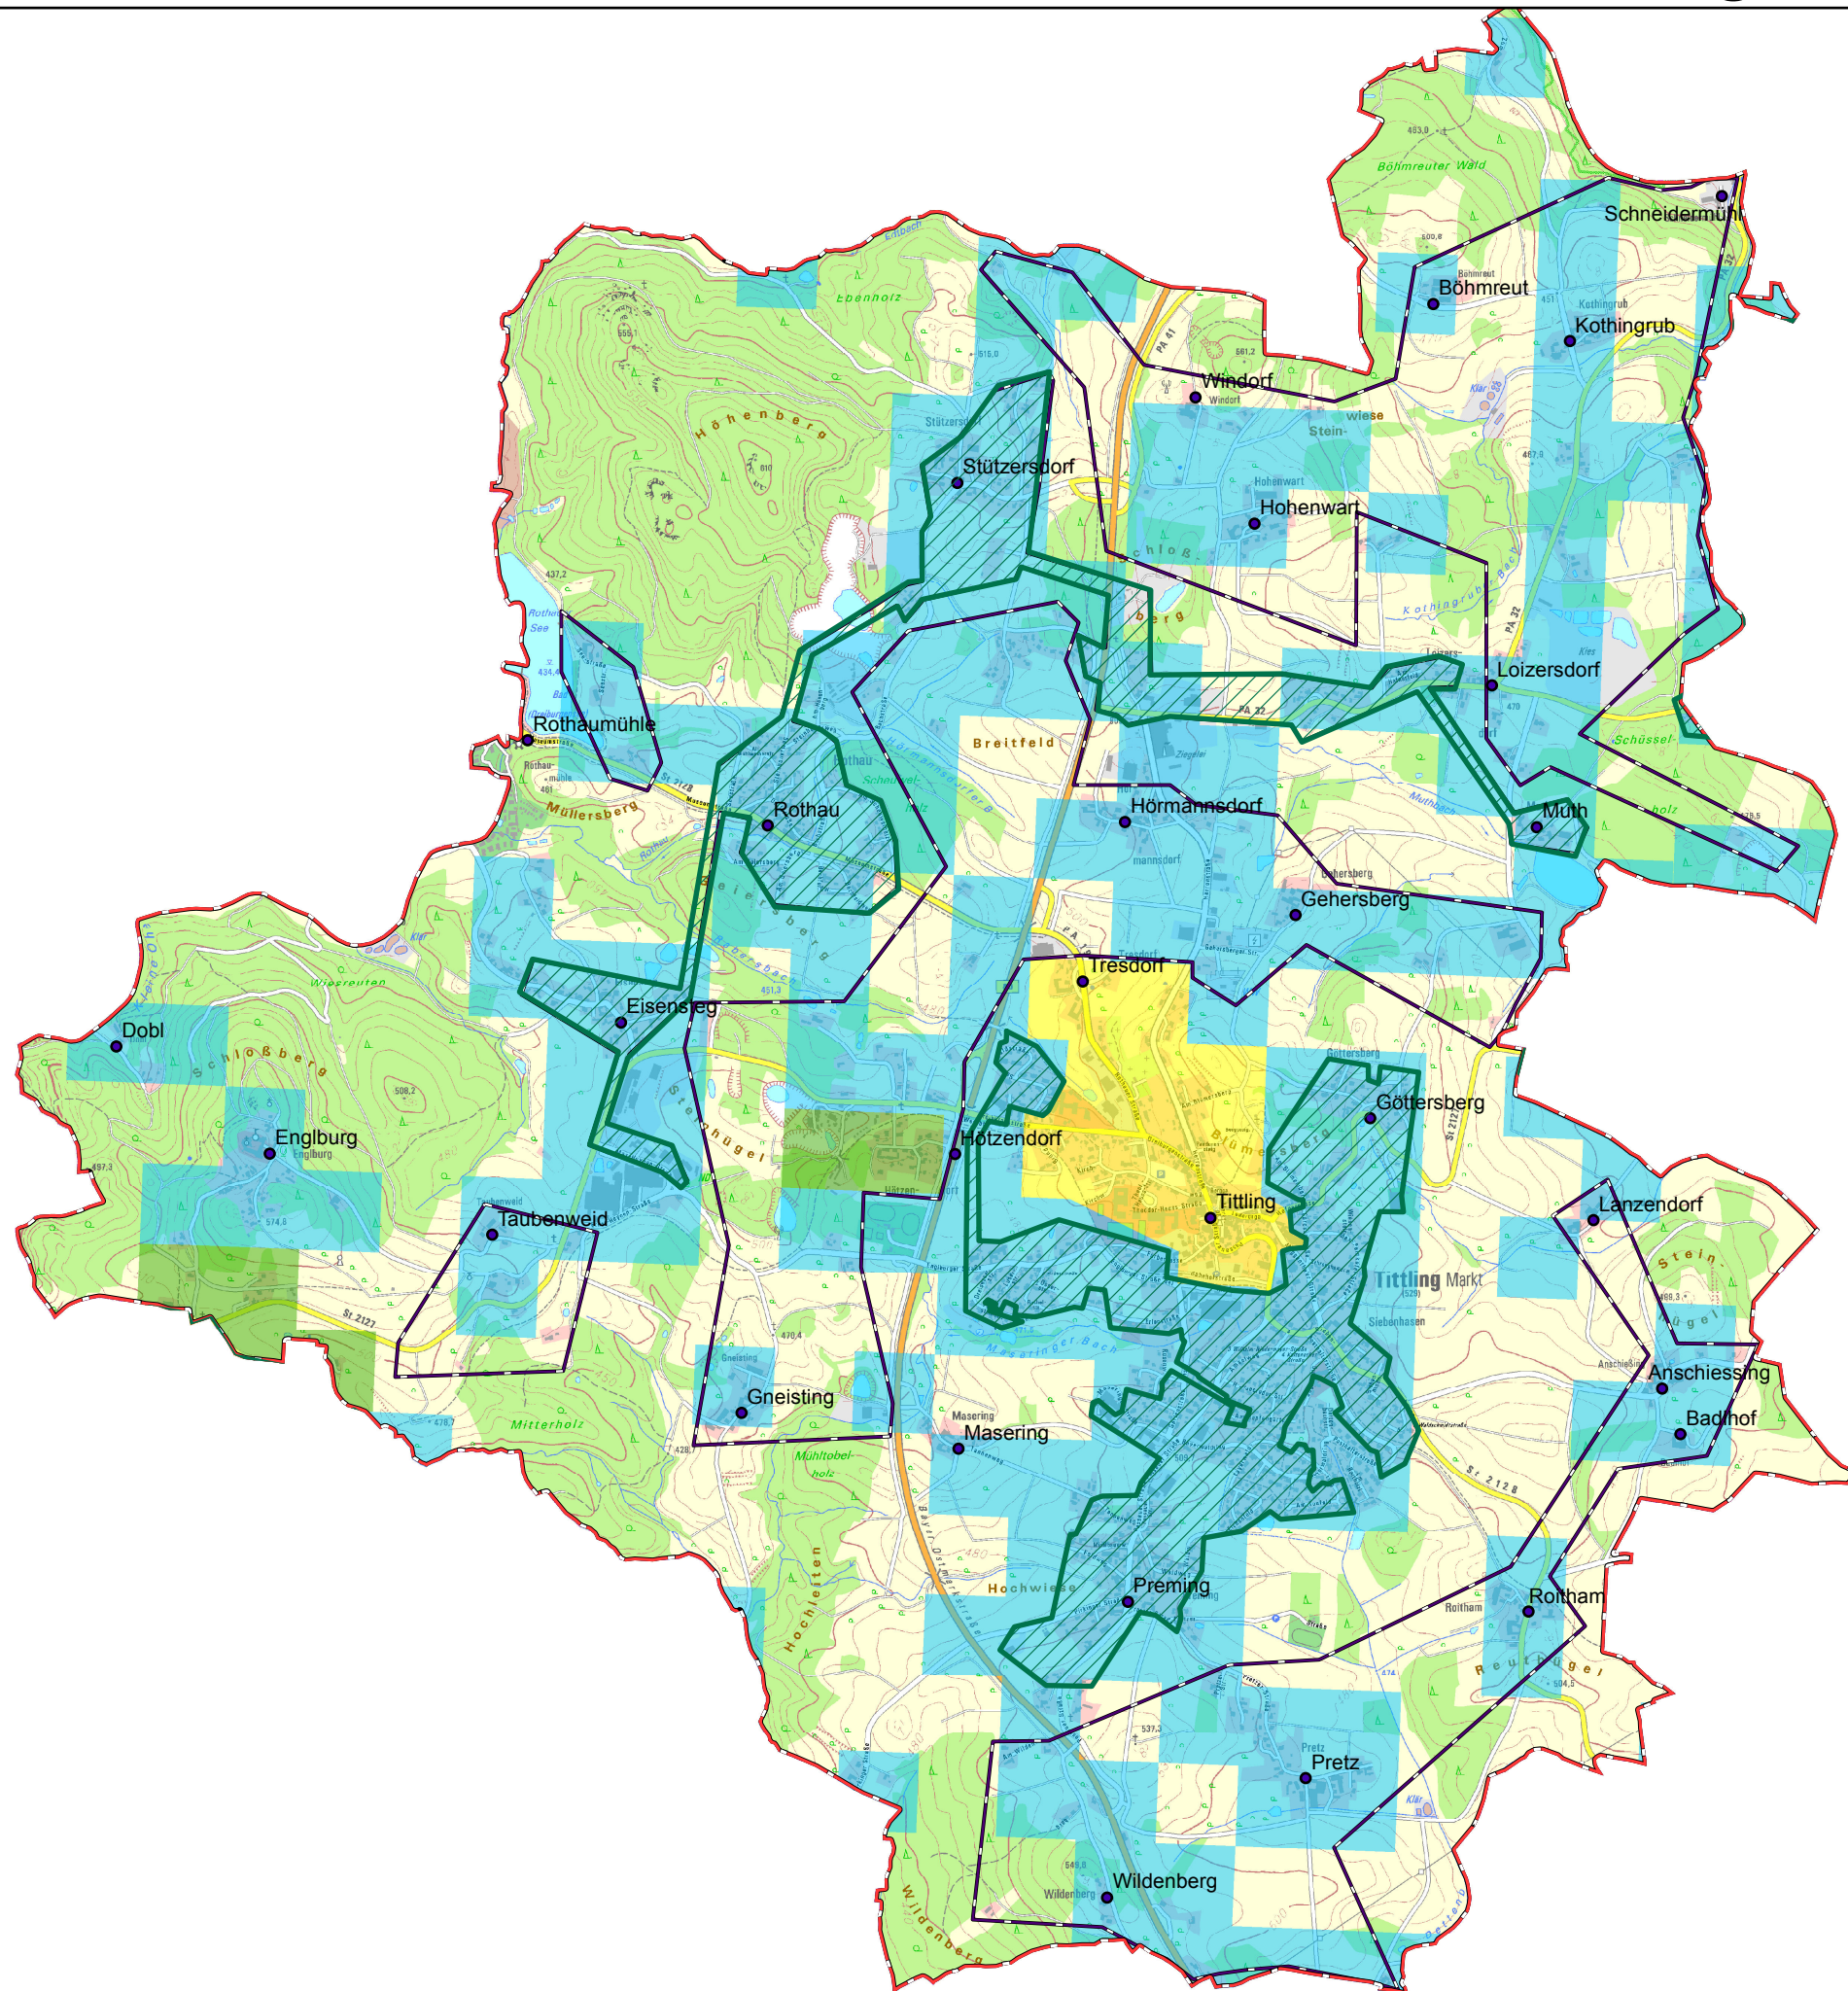

Gemeinde Tittling

Legende

- Ausbau gefördert oder eigenwirtschaftlich
- Gemeindegrenze
- vorl. Erschließungsgebiet II
- Ortsteile

Versorgung

- ≤ 15 Mbit/s Down / 1 Mbit/s Up
- 16 Mbit/s Down / 1 Mbit/s Up
- ≥ 30 Mbit/s Down / 2 Mbit/s Up

**LANDKREIS
PASSAU**
Koordinierungsstelle
Landratsamt Passau
Domplatz 11
94032 Passau