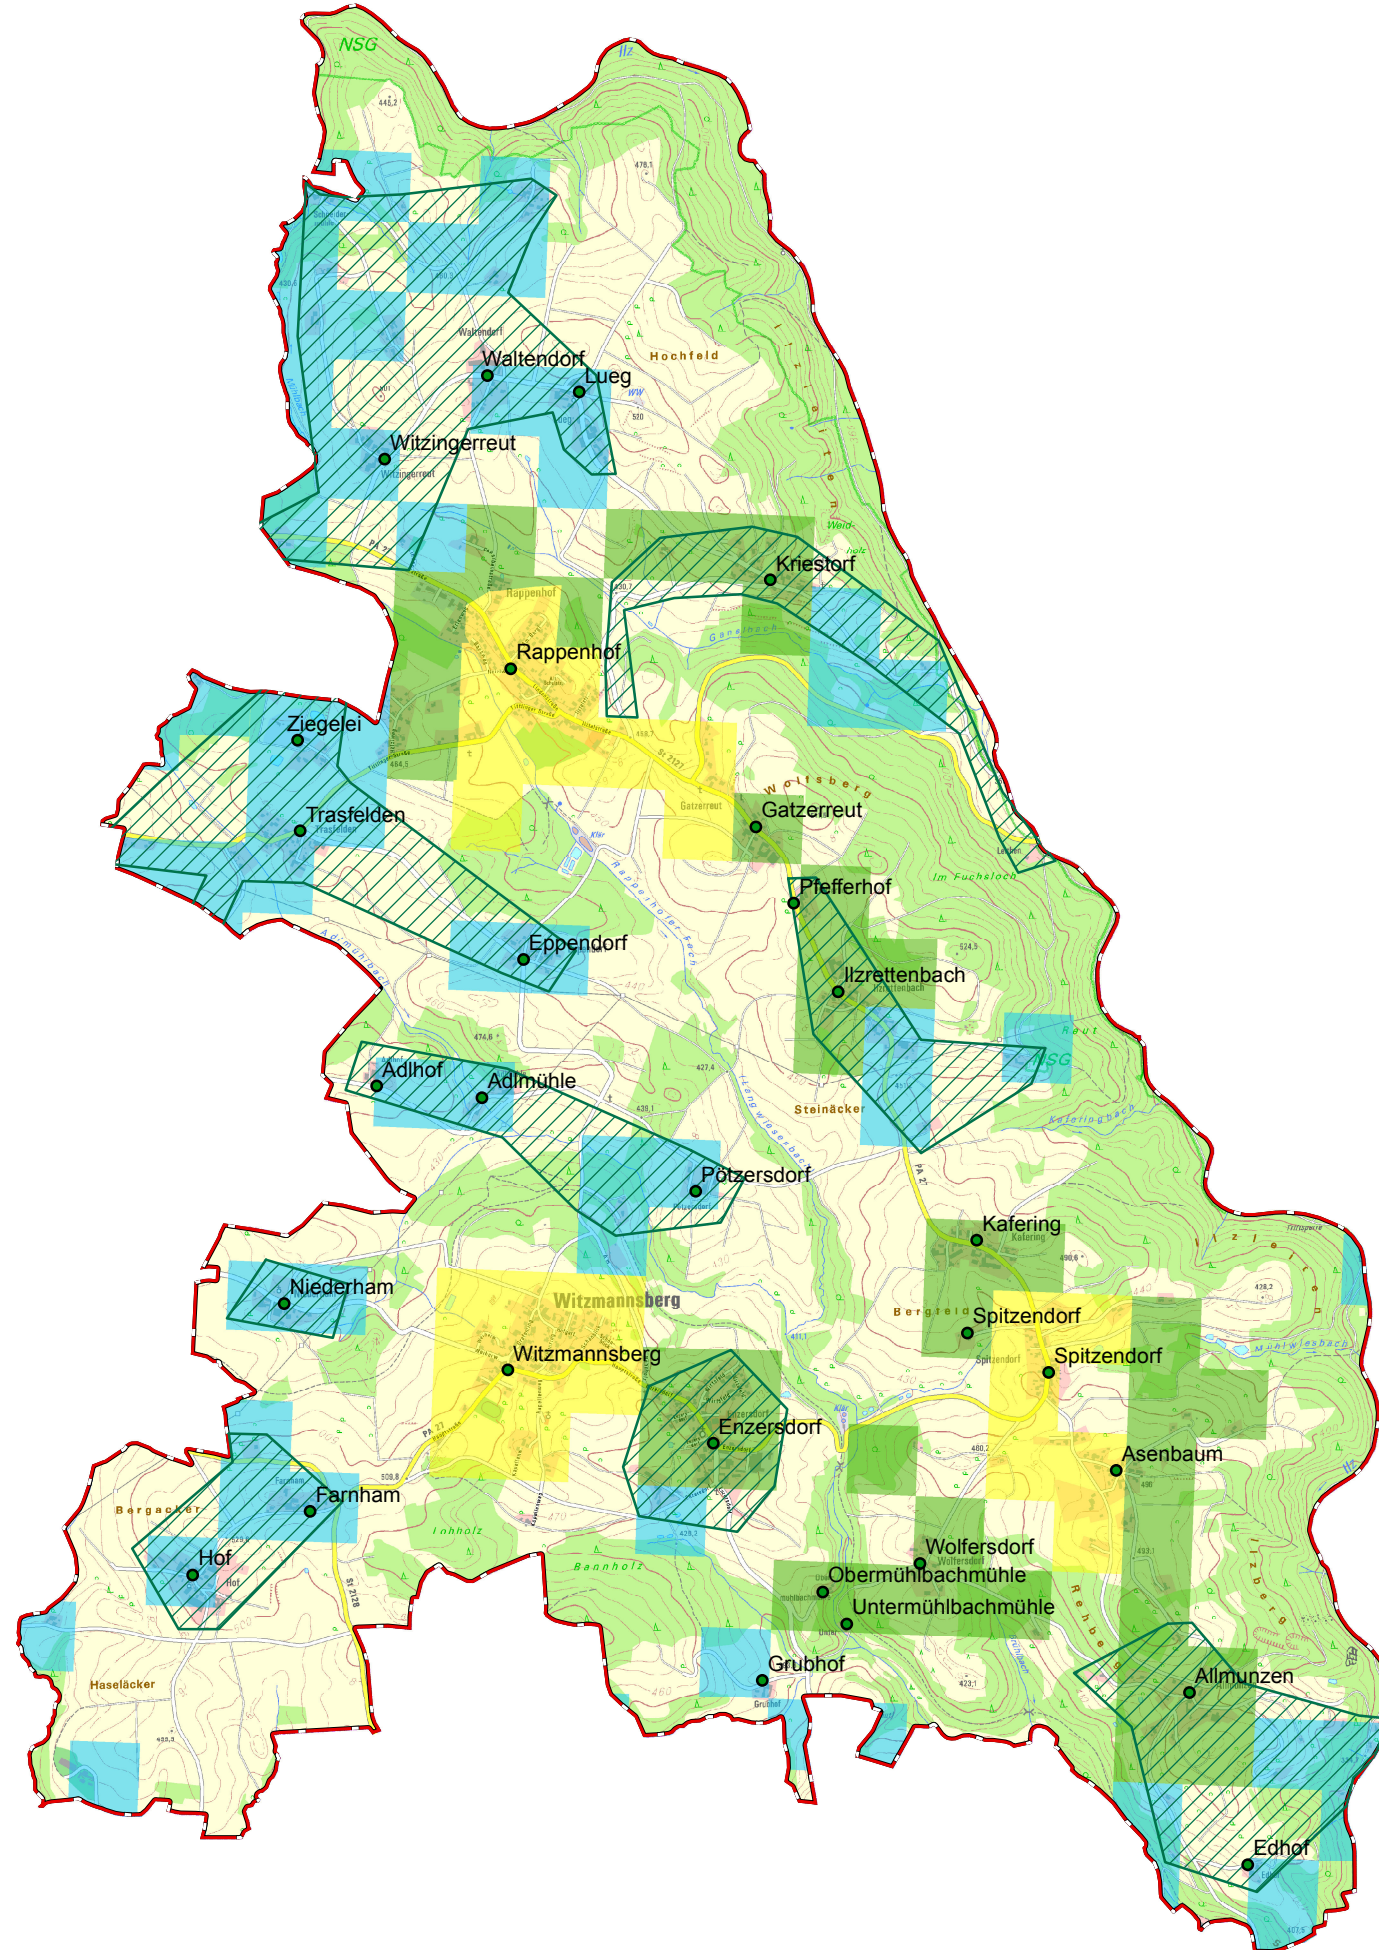

Gemeinde Witzmannsberg

Legende

- Ortsteile
-  Ausbau gefördert oder eigenwirtschaftlich
-  Gemeindegrenze

Versorgung

-  ≤ 15 Mbit/s Down / 1 Mbit/s Up
-  16 Mbit/s Down / 1 Mbit/s Up
-  ≥ 30 Mbit/s Down / 2 Mbit/s Up

Koordinierungsstelle
Landratsamt Passau
Domplatz 11
94032 Passau