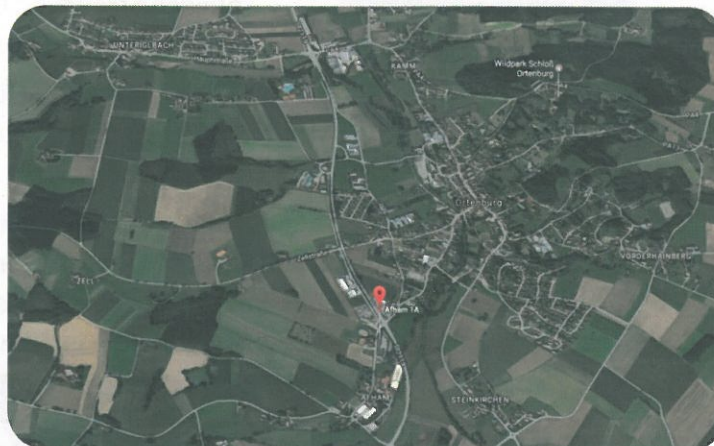

Für das leibliche Wohl ist
bestens gesorgt !!!

Grundschule Neustift

Leckerer vom Grill

Kath. Kindergarten Neustift
St. Martin

Kaffee und Kuchen

Kontakt: Landkreis Passau
Straßenmeisterei Süd
Afham 1 a
94496 Ortenburg
Tel: 0851/397-8625

TAG DER OFFENEN TÜR
30.04.2017

11.00 - 16.00 UHR

Ausstellung sämtlicher Fahrzeuge.

Schlepper, Unimog, LKW's,
Kehrmaschine, Stramot- und
Truppfahrzeuge.

Mit rd. 600 km Kreisstraßen betreut der Landkreis Passau, mit seinen 2 Straßenmeistereien in Ortenburg und Patriching, eines der größten Straßennetze in ganz Bayern.
Als Straßenwärter arbeiten wir mit modernsten Fahrzeugen und Geräten und

Weitere Aussteller:

Autobahnmeisterei Passau
Paul Nutzfahrzeuge
MSC Ortenburg

30.04.2017 11.00 - 16.00 Uhr

Landkreis Passau - Straßenmeisterei Süd -