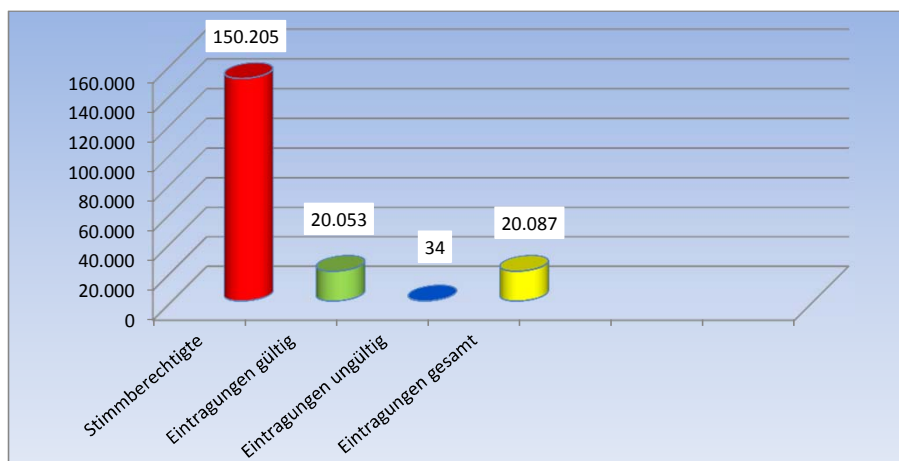

Zusammenstellung der Ergebnisse des Volksbegehrens „Rettet die Bienen!“

<i>Gemeinde</i>	<i>Anzahl Listen</i>	<i>Stimmberechtigte</i>	<i>Eintragungen gültig</i>	<i>Eintragungen ungültig</i>	<i>Eintragungen gesamt</i>	<i>Prozent</i>
Aicha vorm Wald	2	1.928	285	2	287	14,78%
Aidenbach	3	2.215	295	2	297	13,32%
Aldersbach	3	3.430	475	0	475	13,85%
Bad Füssing	7	5.824	846	0	846	14,53%
Bad Griesbach i.Rottal	5	6.729	749	3	752	11,13%
Beutelsbach	2	949	84	0	84	8,85%
Breitenberg	2	1.639	221	0	221	13,48%
Büchlberg	3	3.191	380	0	380	11,91%
Eging am See	3	3.322	466	1	467	14,03%
Fürstenstein	3	2.740	430	0	430	15,69%
Fürstenzell	6	6.341	887	1	888	13,99%
Haarbach	2	2.118	224	0	224	10,58%
Hauzenberg	9	9.542	1232	1	1233	12,91%
Hofkirchen	3	2.926	362	0	362	12,37%
Hutthurm	4	4.832	632	0	632	13,08%
Kirchham	2	1.856	264	0	264	14,22%
Kößlarn	2	1.568	280	0	280	17,86%
Malching	1	1.057	139	1	140	13,15%
Neuburg a.Inn	5	3.386	732	1	733	21,62%
Neuhaus a.Inn	3	2.491	366	0	366	14,69%
Neukirchen vorm Wald	2	2.281	310	0	310	13,59%
Oberzell	3	2.828	429	3	432	15,17%
Ortenburg	5	5.738	669	0	669	11,66%
Pocking	9	11.879	1289	0	1289	10,85%
Rotthalmünster	4	3.914	532	0	532	13,59%
Ruderting	3	2.605	442	0	442	16,97%
Ruhstorf an der Rott	5	5.561	691	5	696	12,43%
Salzweg	7	5.487	1001	3	1004	18,24%
Sonnen	1	1.183	147	0	147	12,43%
Tettenweis	2	1.371	185	0	185	13,49%
Thyrnau	3	3.424	452	2	454	13,20%
Tiefenbach	6	5.546	845	0	845	15,24%
Tittling	4	3.362	500	1	501	14,87%
Untergriesbach	4	4.841	521	0	521	10,76%
Vilshofen an der Donau	10	12.781	1535	2	1537	12,01%
Wegscheid	4	4.240	516	3	519	12,17%
Windorf	3	3.862	452	3	455	11,70%
Witzmannsberg	2	1.218	188	0	188	15,44%
insgesamt	147	150.205	20.053	34	20.087	13,35%