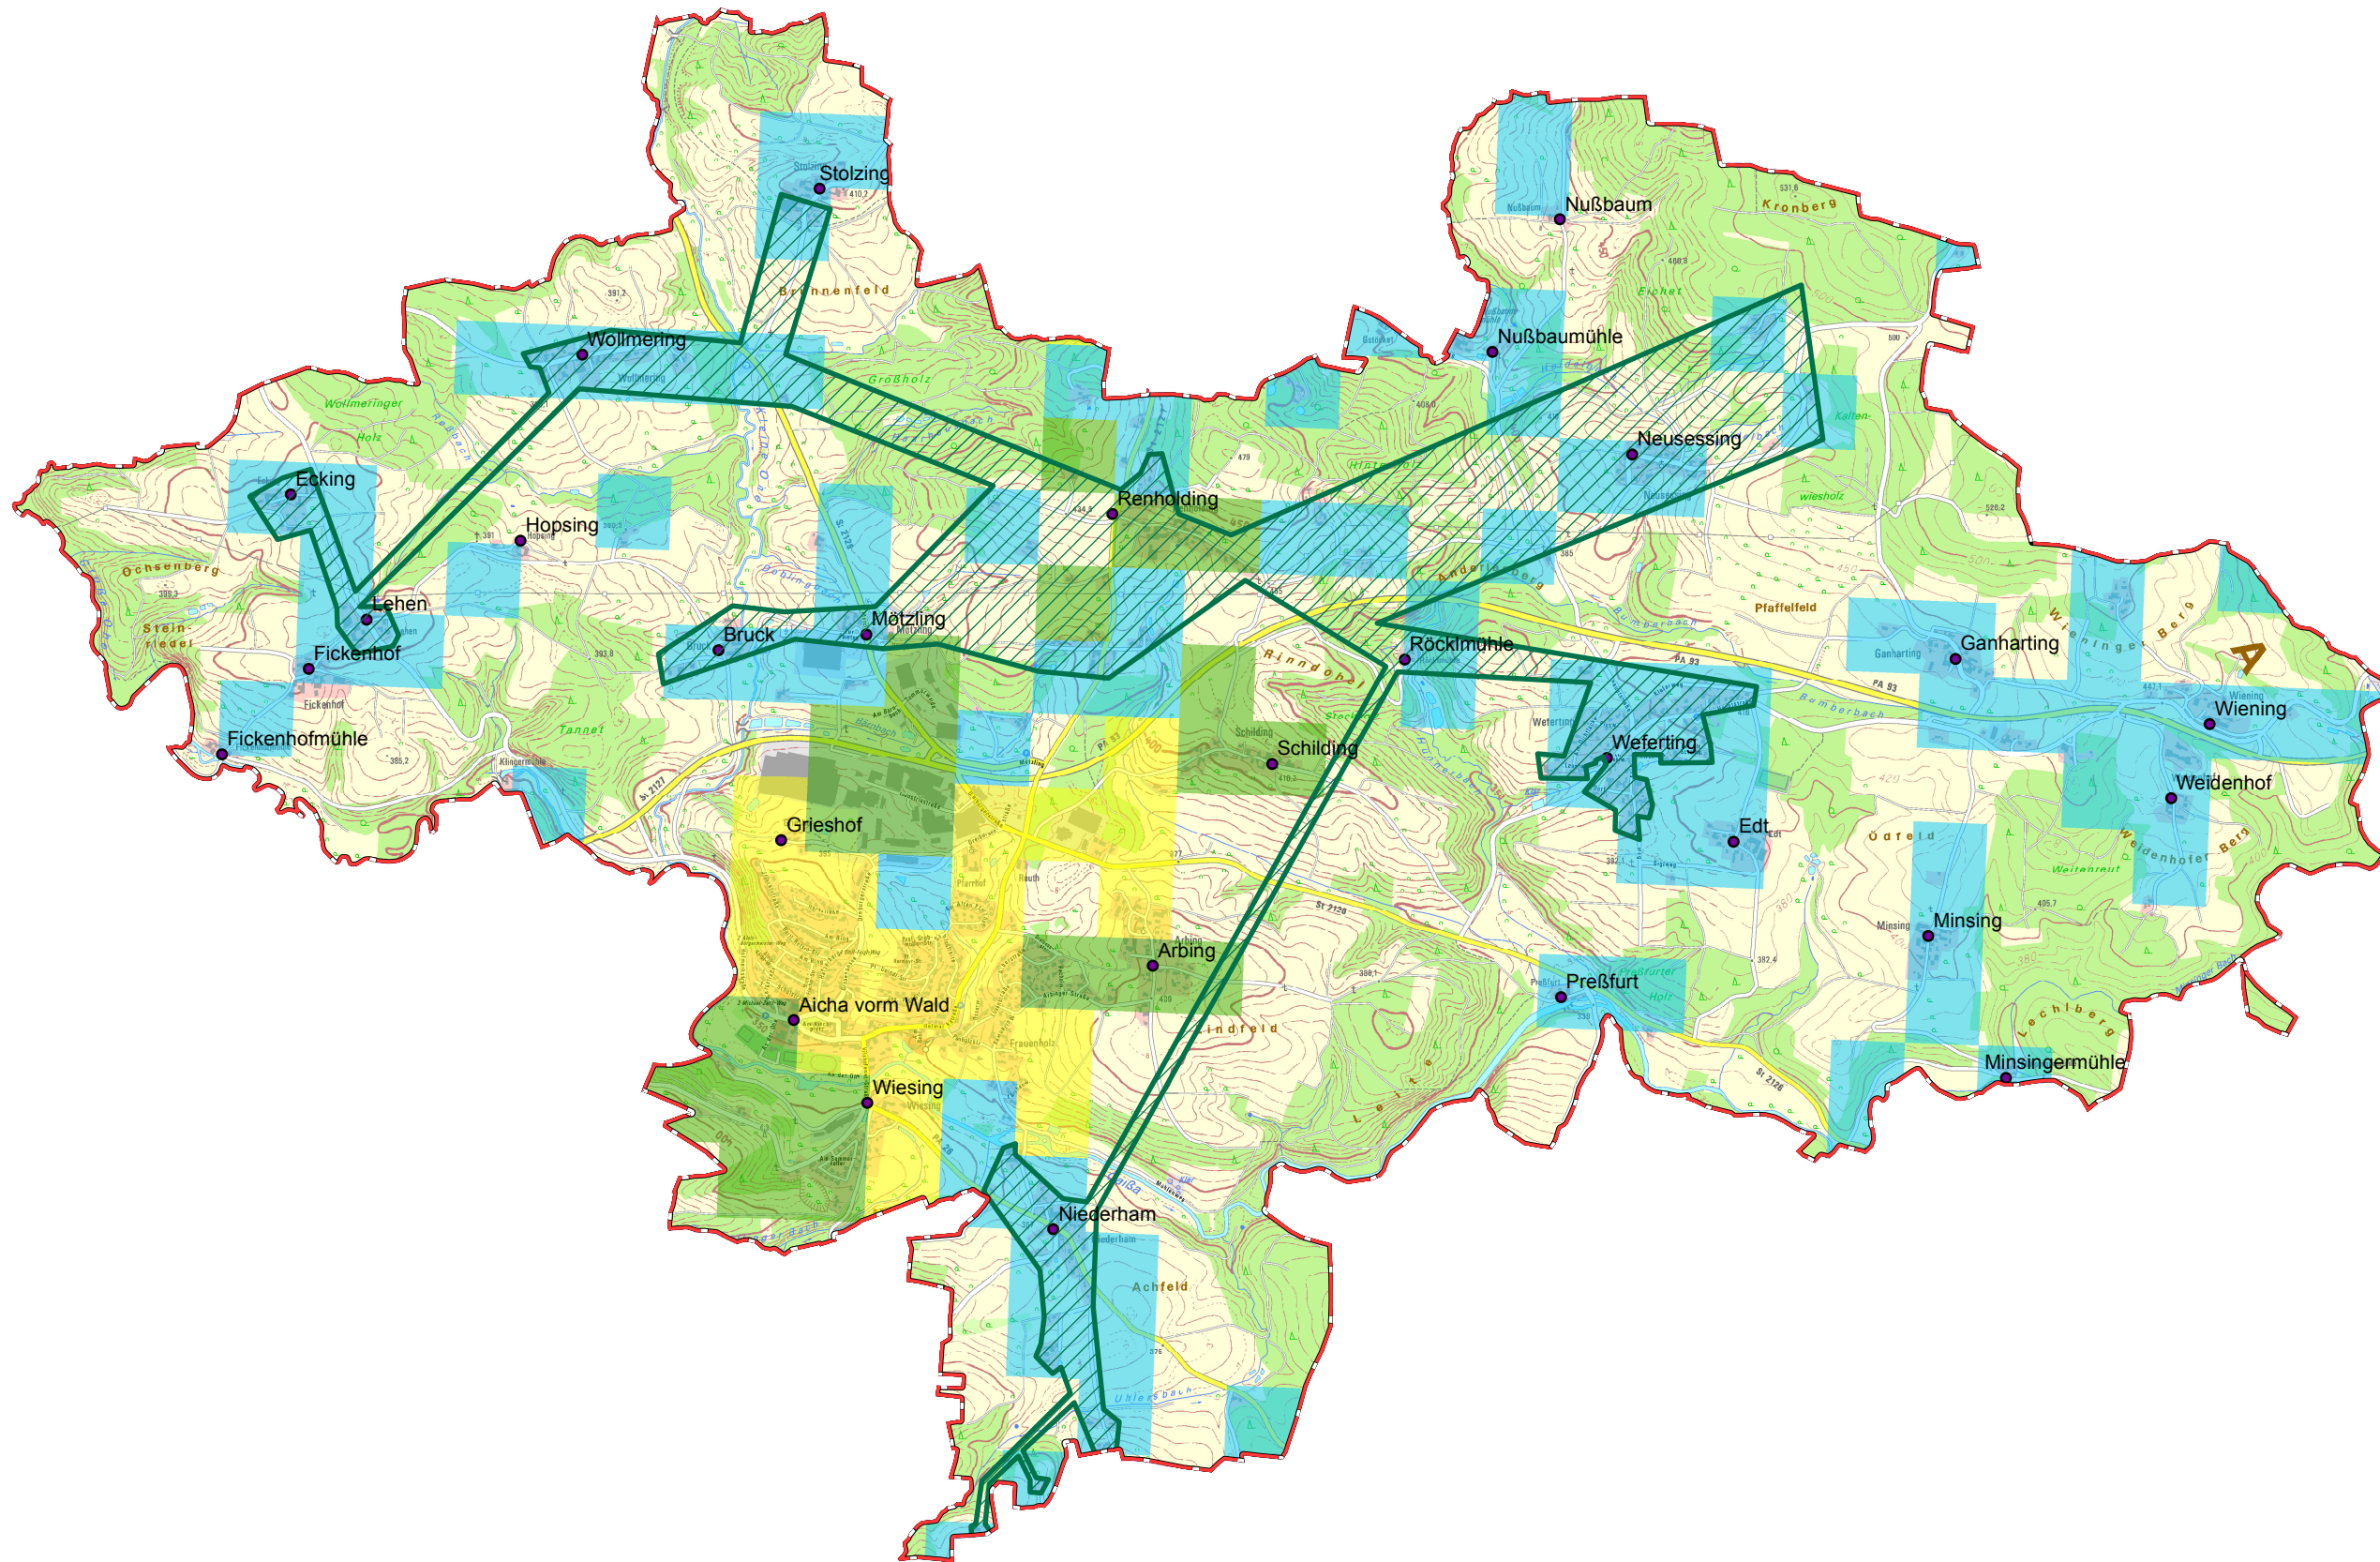

# Gemeinde Aicha vorm Wald

## Legende

 vorl. Erschließungsgebiet / Gemeindegrenze

 Ausbau gefördert oder eigenwirtschaftlich

 Ortsteile

## Versorgungsgrad

 ≤ 15 Mbit/s Down / 1 Mbit/s Up

 16 Mbit/s Down / 1 Mbit/s Up

 ≥ 30 Mbit/s Down / 2 Mbit/s Up

Koordinierungsstelle  
Landrastamt Passau  
Domplatz 11  
94032 Passau