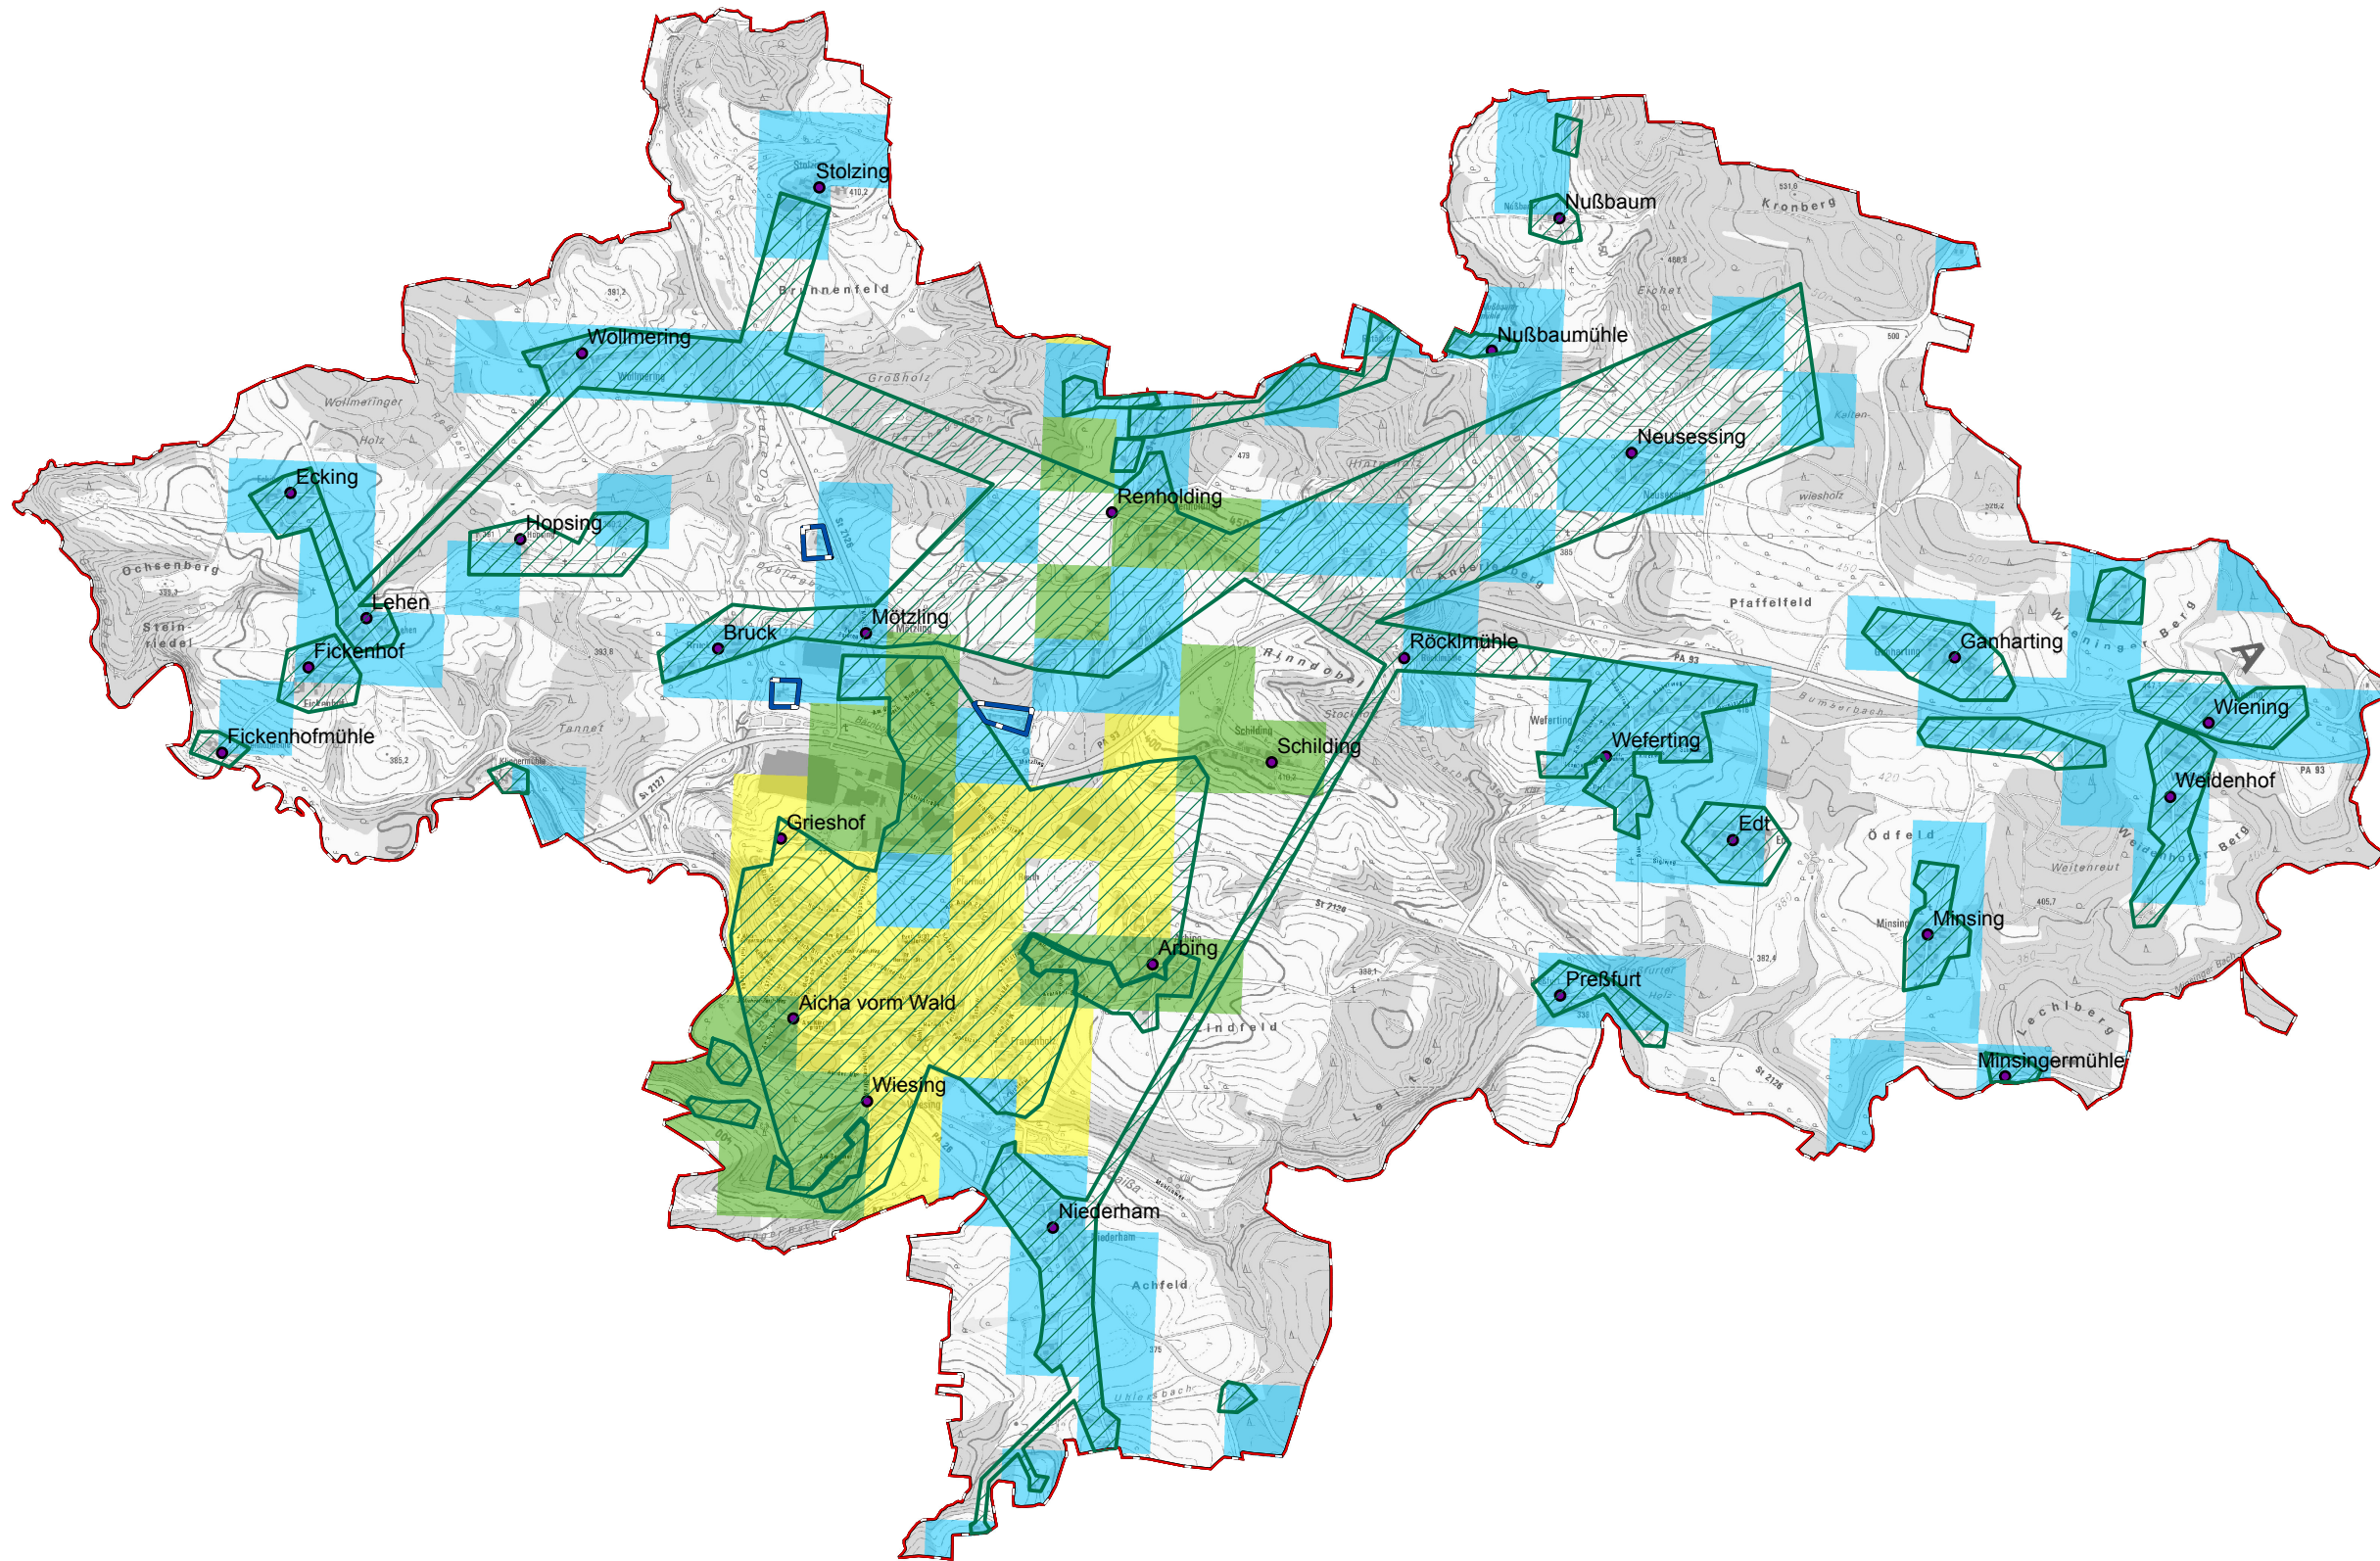

# Gemeinde Aicha vorm Wald

## Legende

- vorl. Erschließungsgebiet
- 100 Mbit/s
- Ausbau gefördert oder eigenwirtschaftlich
- Gemeindegrenze
- Ortsteile

## Versorgungsgrad

- ≤ 15 Mbit/s Down / 1 Mbit/s Up
- 16 Mbit/s Down / 1 Mbit/s Up
- ≥ 30 Mbit/s Down / 2 Mbit/s Up

Koordinierungsstelle  
Landrastamt Passau  
Domplatz 11  
94032 Passau