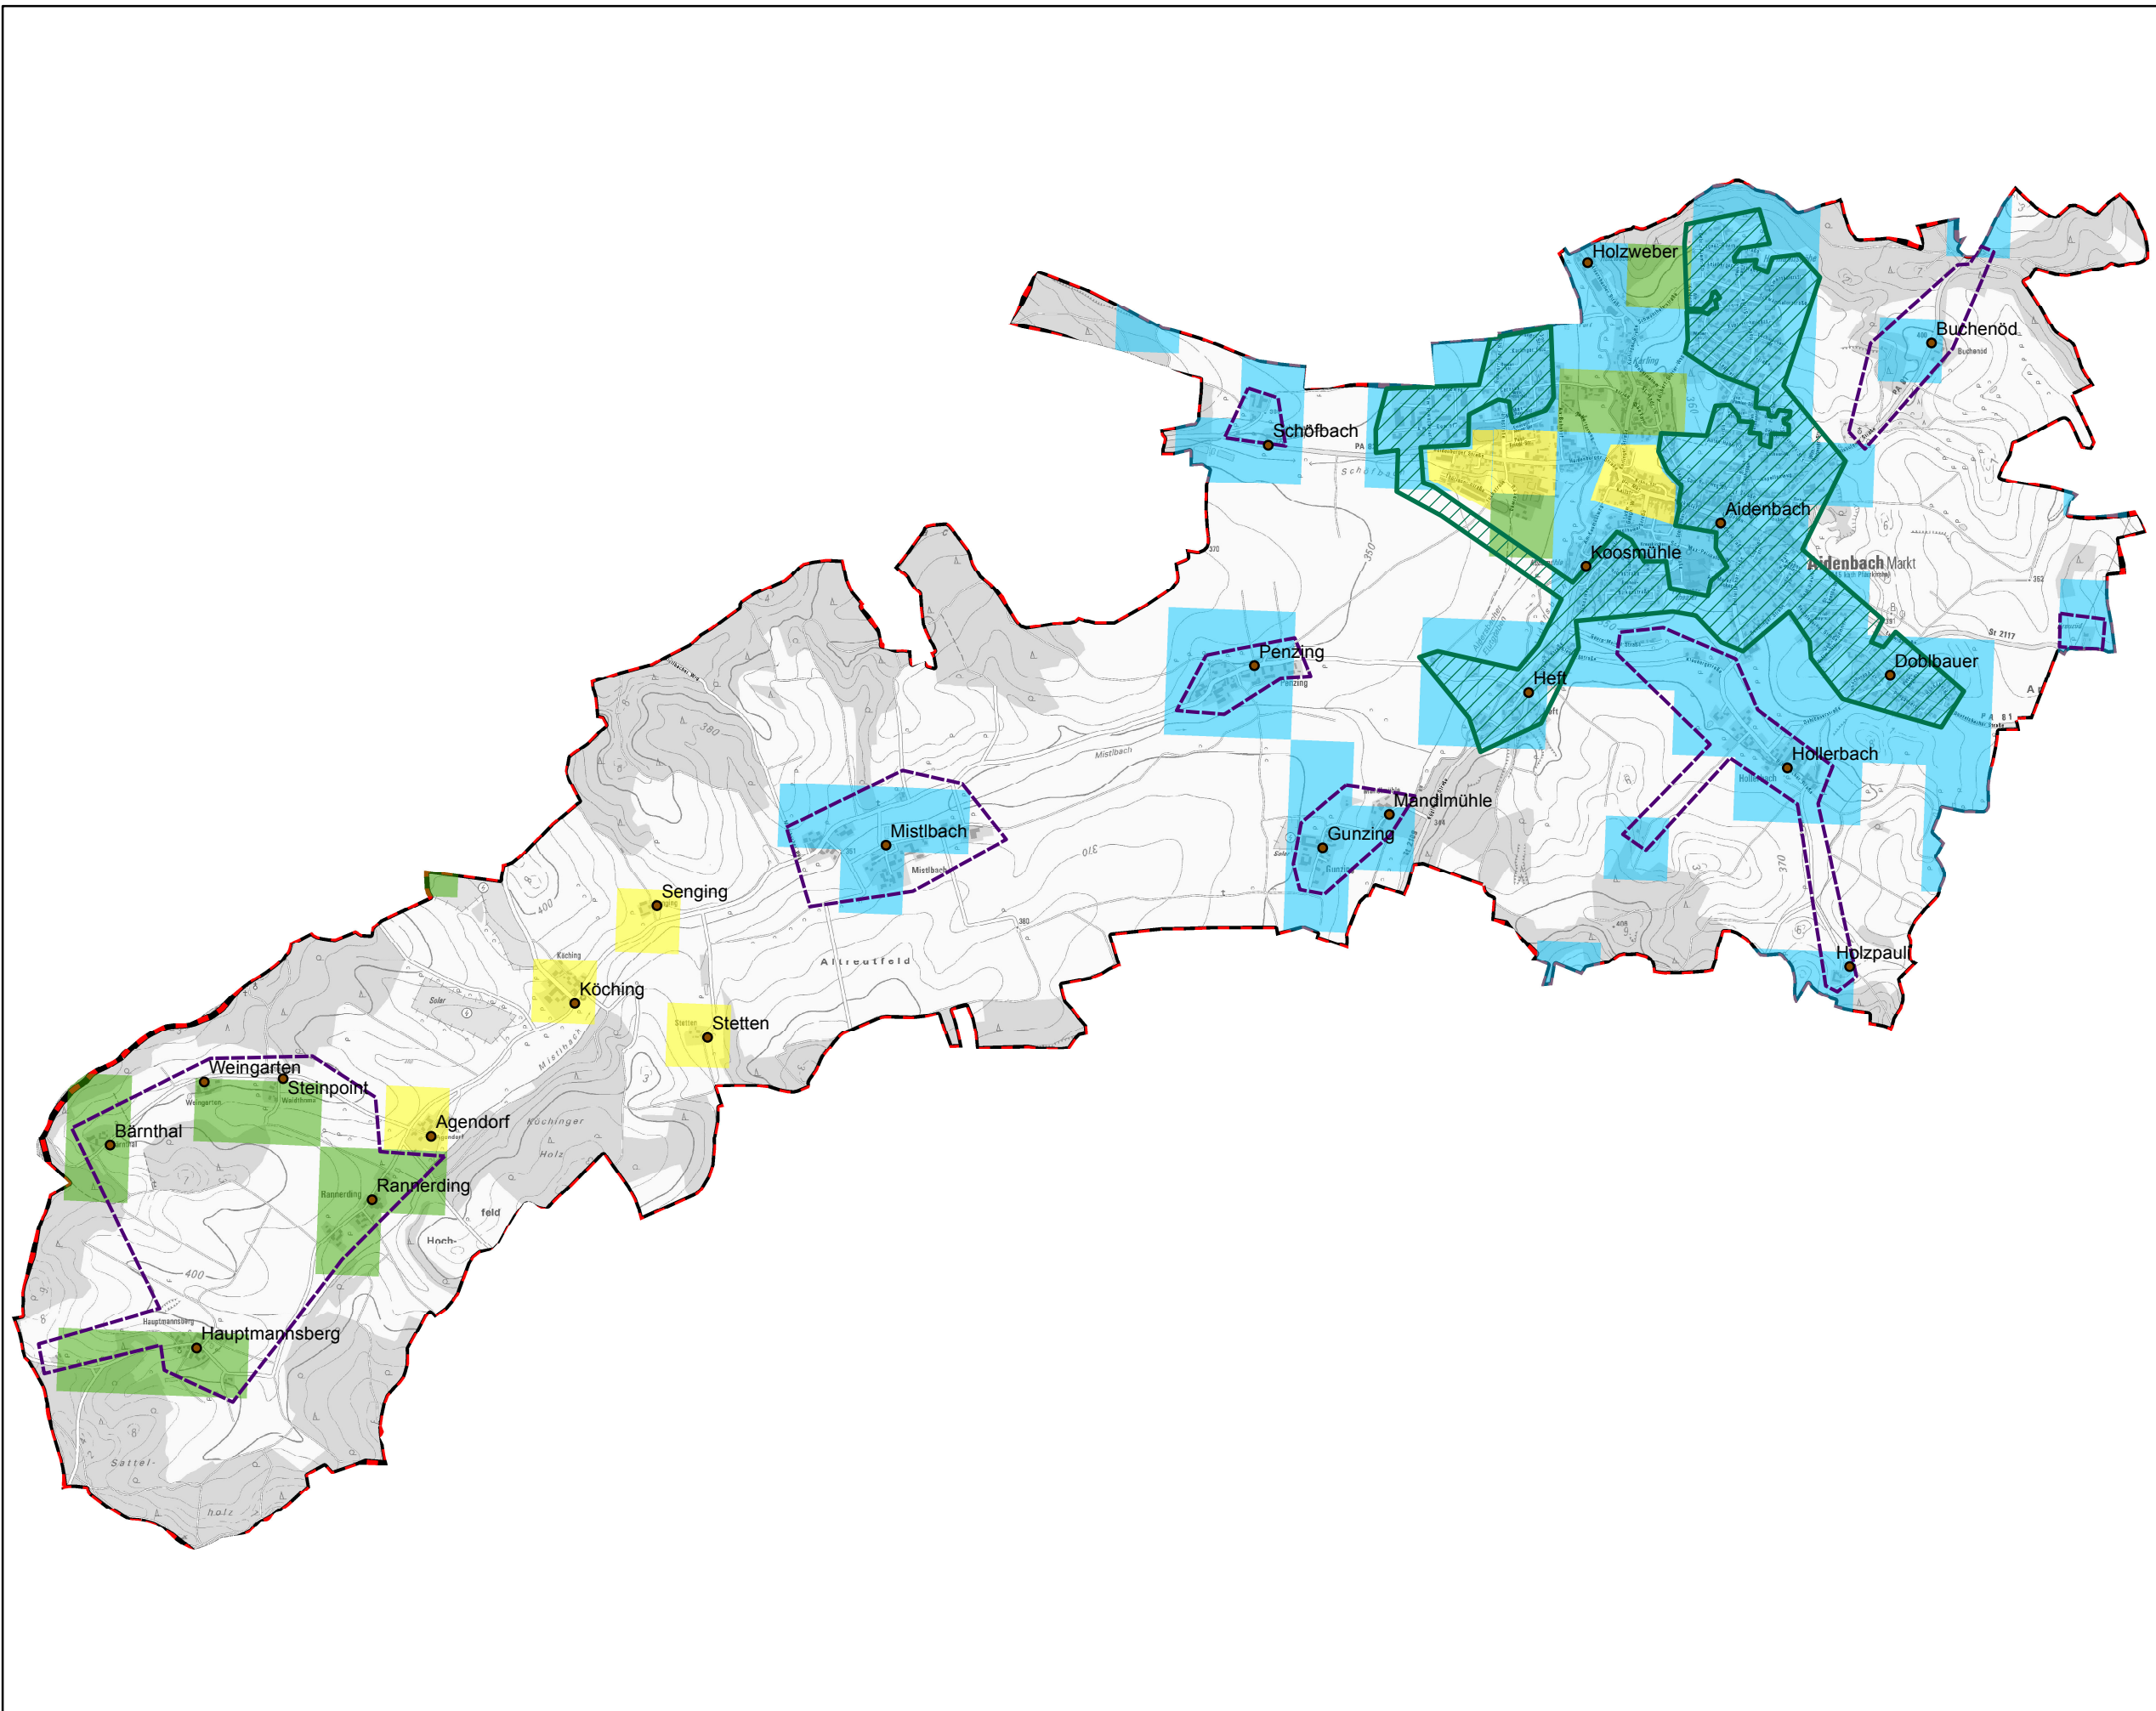

# Gemeinde Aidenbach

## Legende

- Ortsteile
- vorl. Erschließungsgebiet 100 Mbit/s
- ▨ Ausbau gefördert oder eigenwirtschaftlich

## Versorgung

- ≤ 15 Mbit/s Down / 1 Mbit/s Up
- 16 Mbit/s Down / 1 Mbit/s Up
- ≥ 30 Mbit/s Down / 2 Mbit/s Up
- Gemeindegrenzen LRA PA

Koordinierungsstelle  
Landratsamt Passau  
Domplatz 11  
94032 Passau