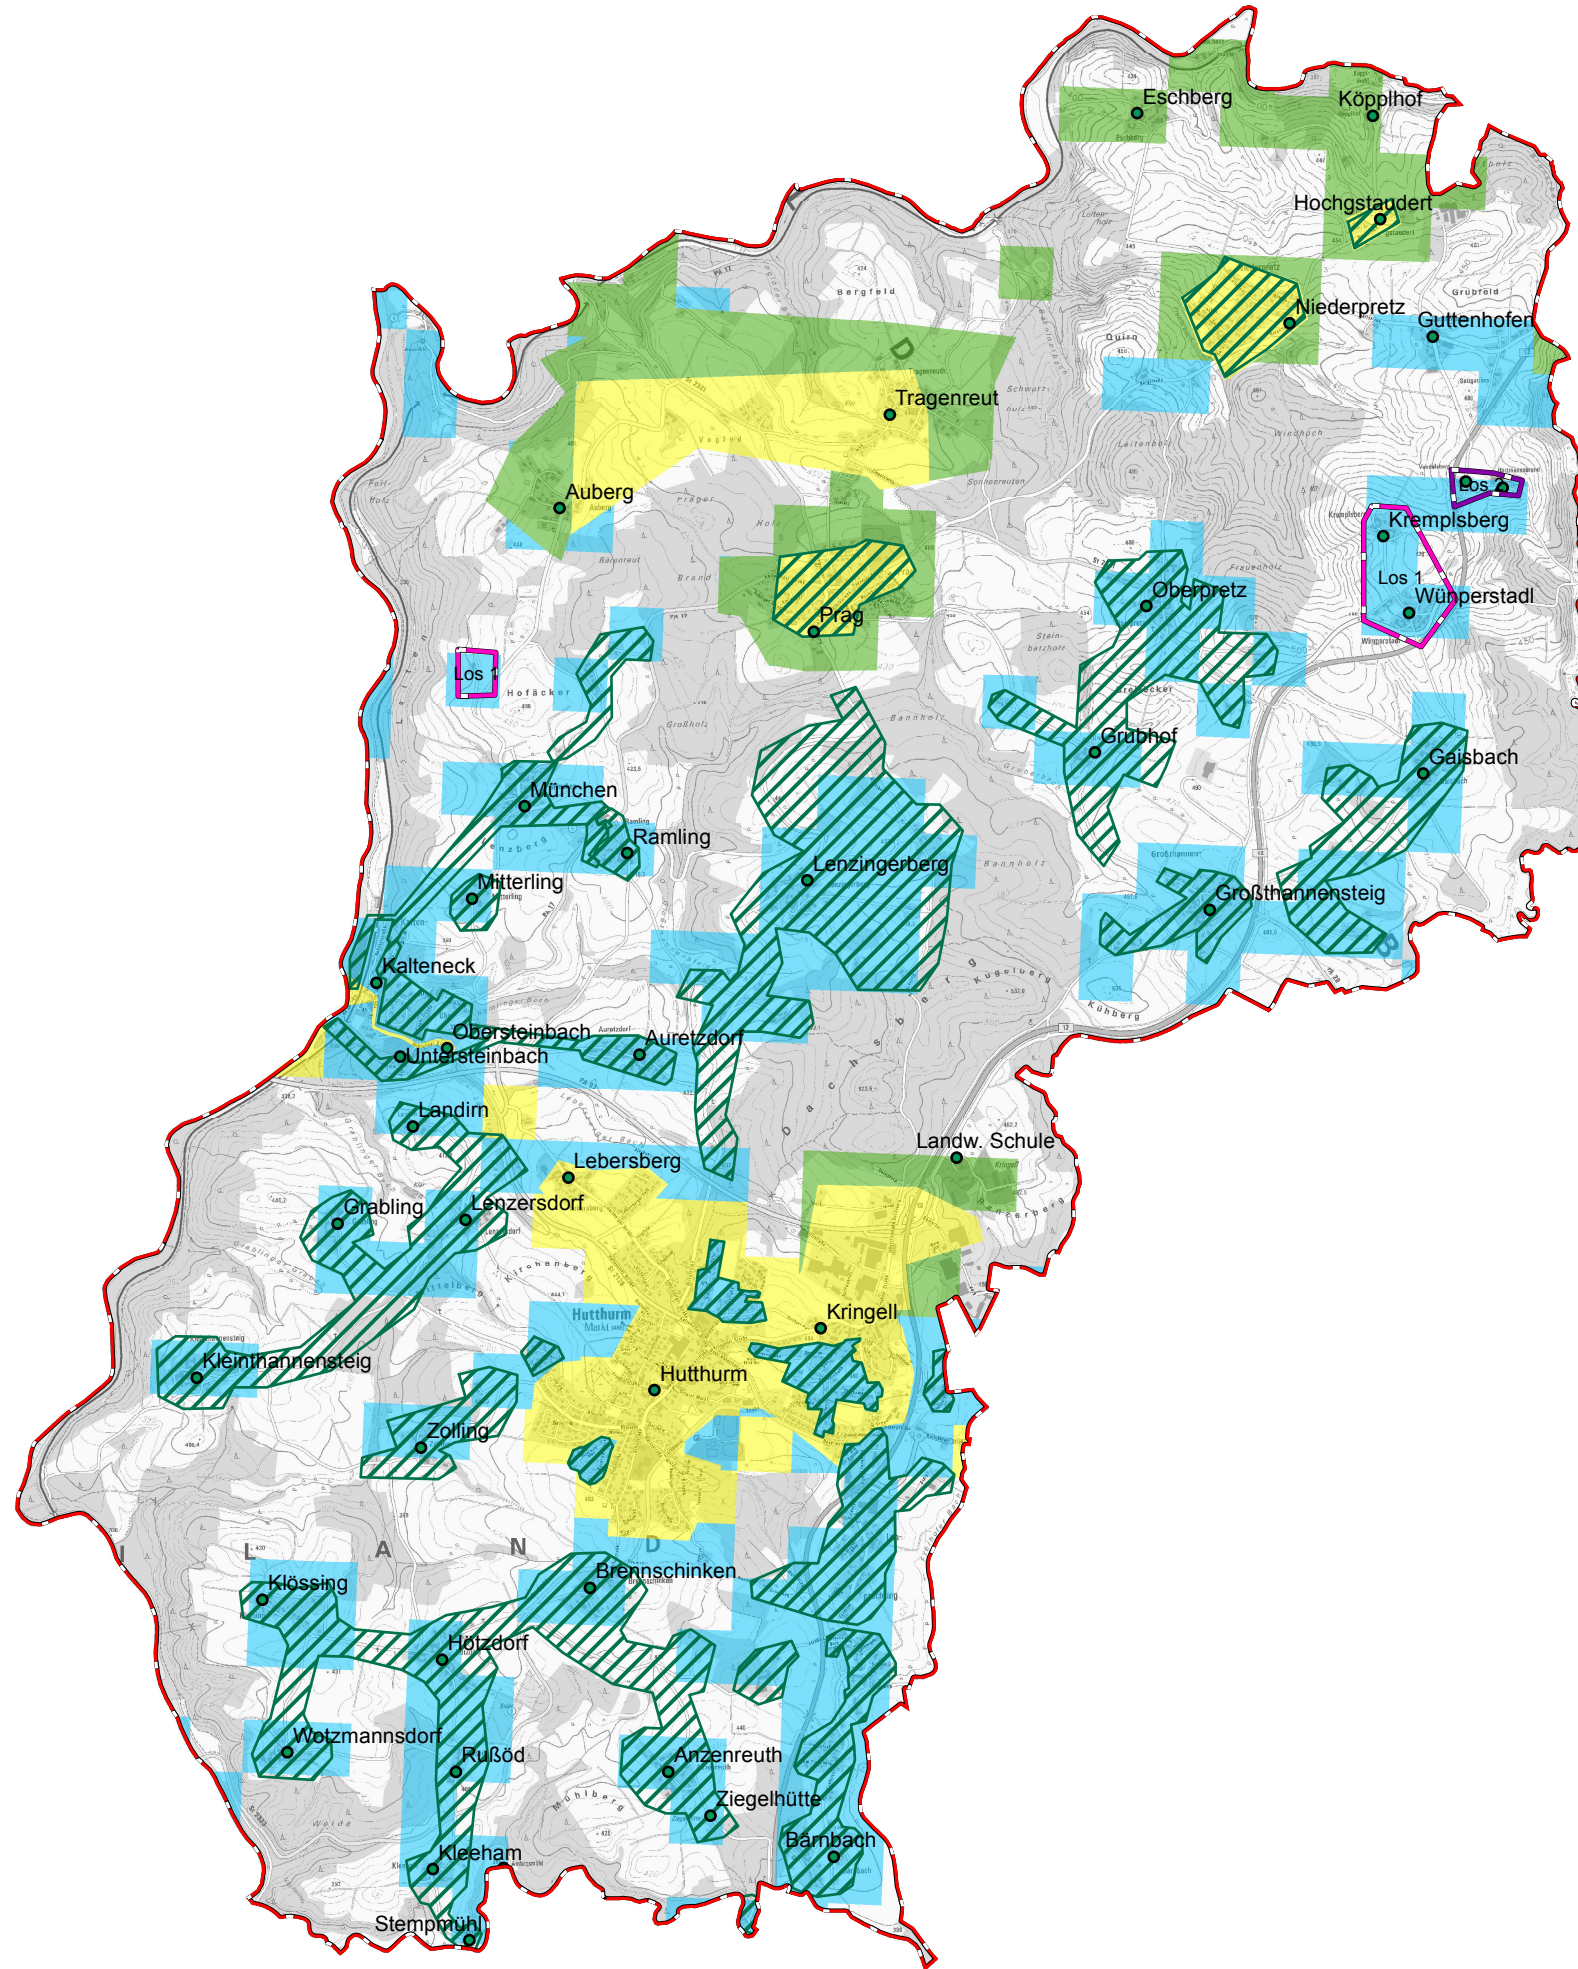

Gemeinde Hutthurm

Legende

-  vorl. Erschließungsgebiet
3 VF Los 1
-  vorl. Erschließungsgebiet
3 VF Los 2
-  Gemeindegrenzen
-  Ausbau gefördert oder
eigenwirtschaftlich
-  Ortsteile

Versorgung

-  ≤ 15 Mbit/s Down / 1 Mbit/s Up
-  16 Mbit/s Down / 1 Mbit/s Up
-  ≥ 30 Mbit/s Down / 2 Mbit/s Up