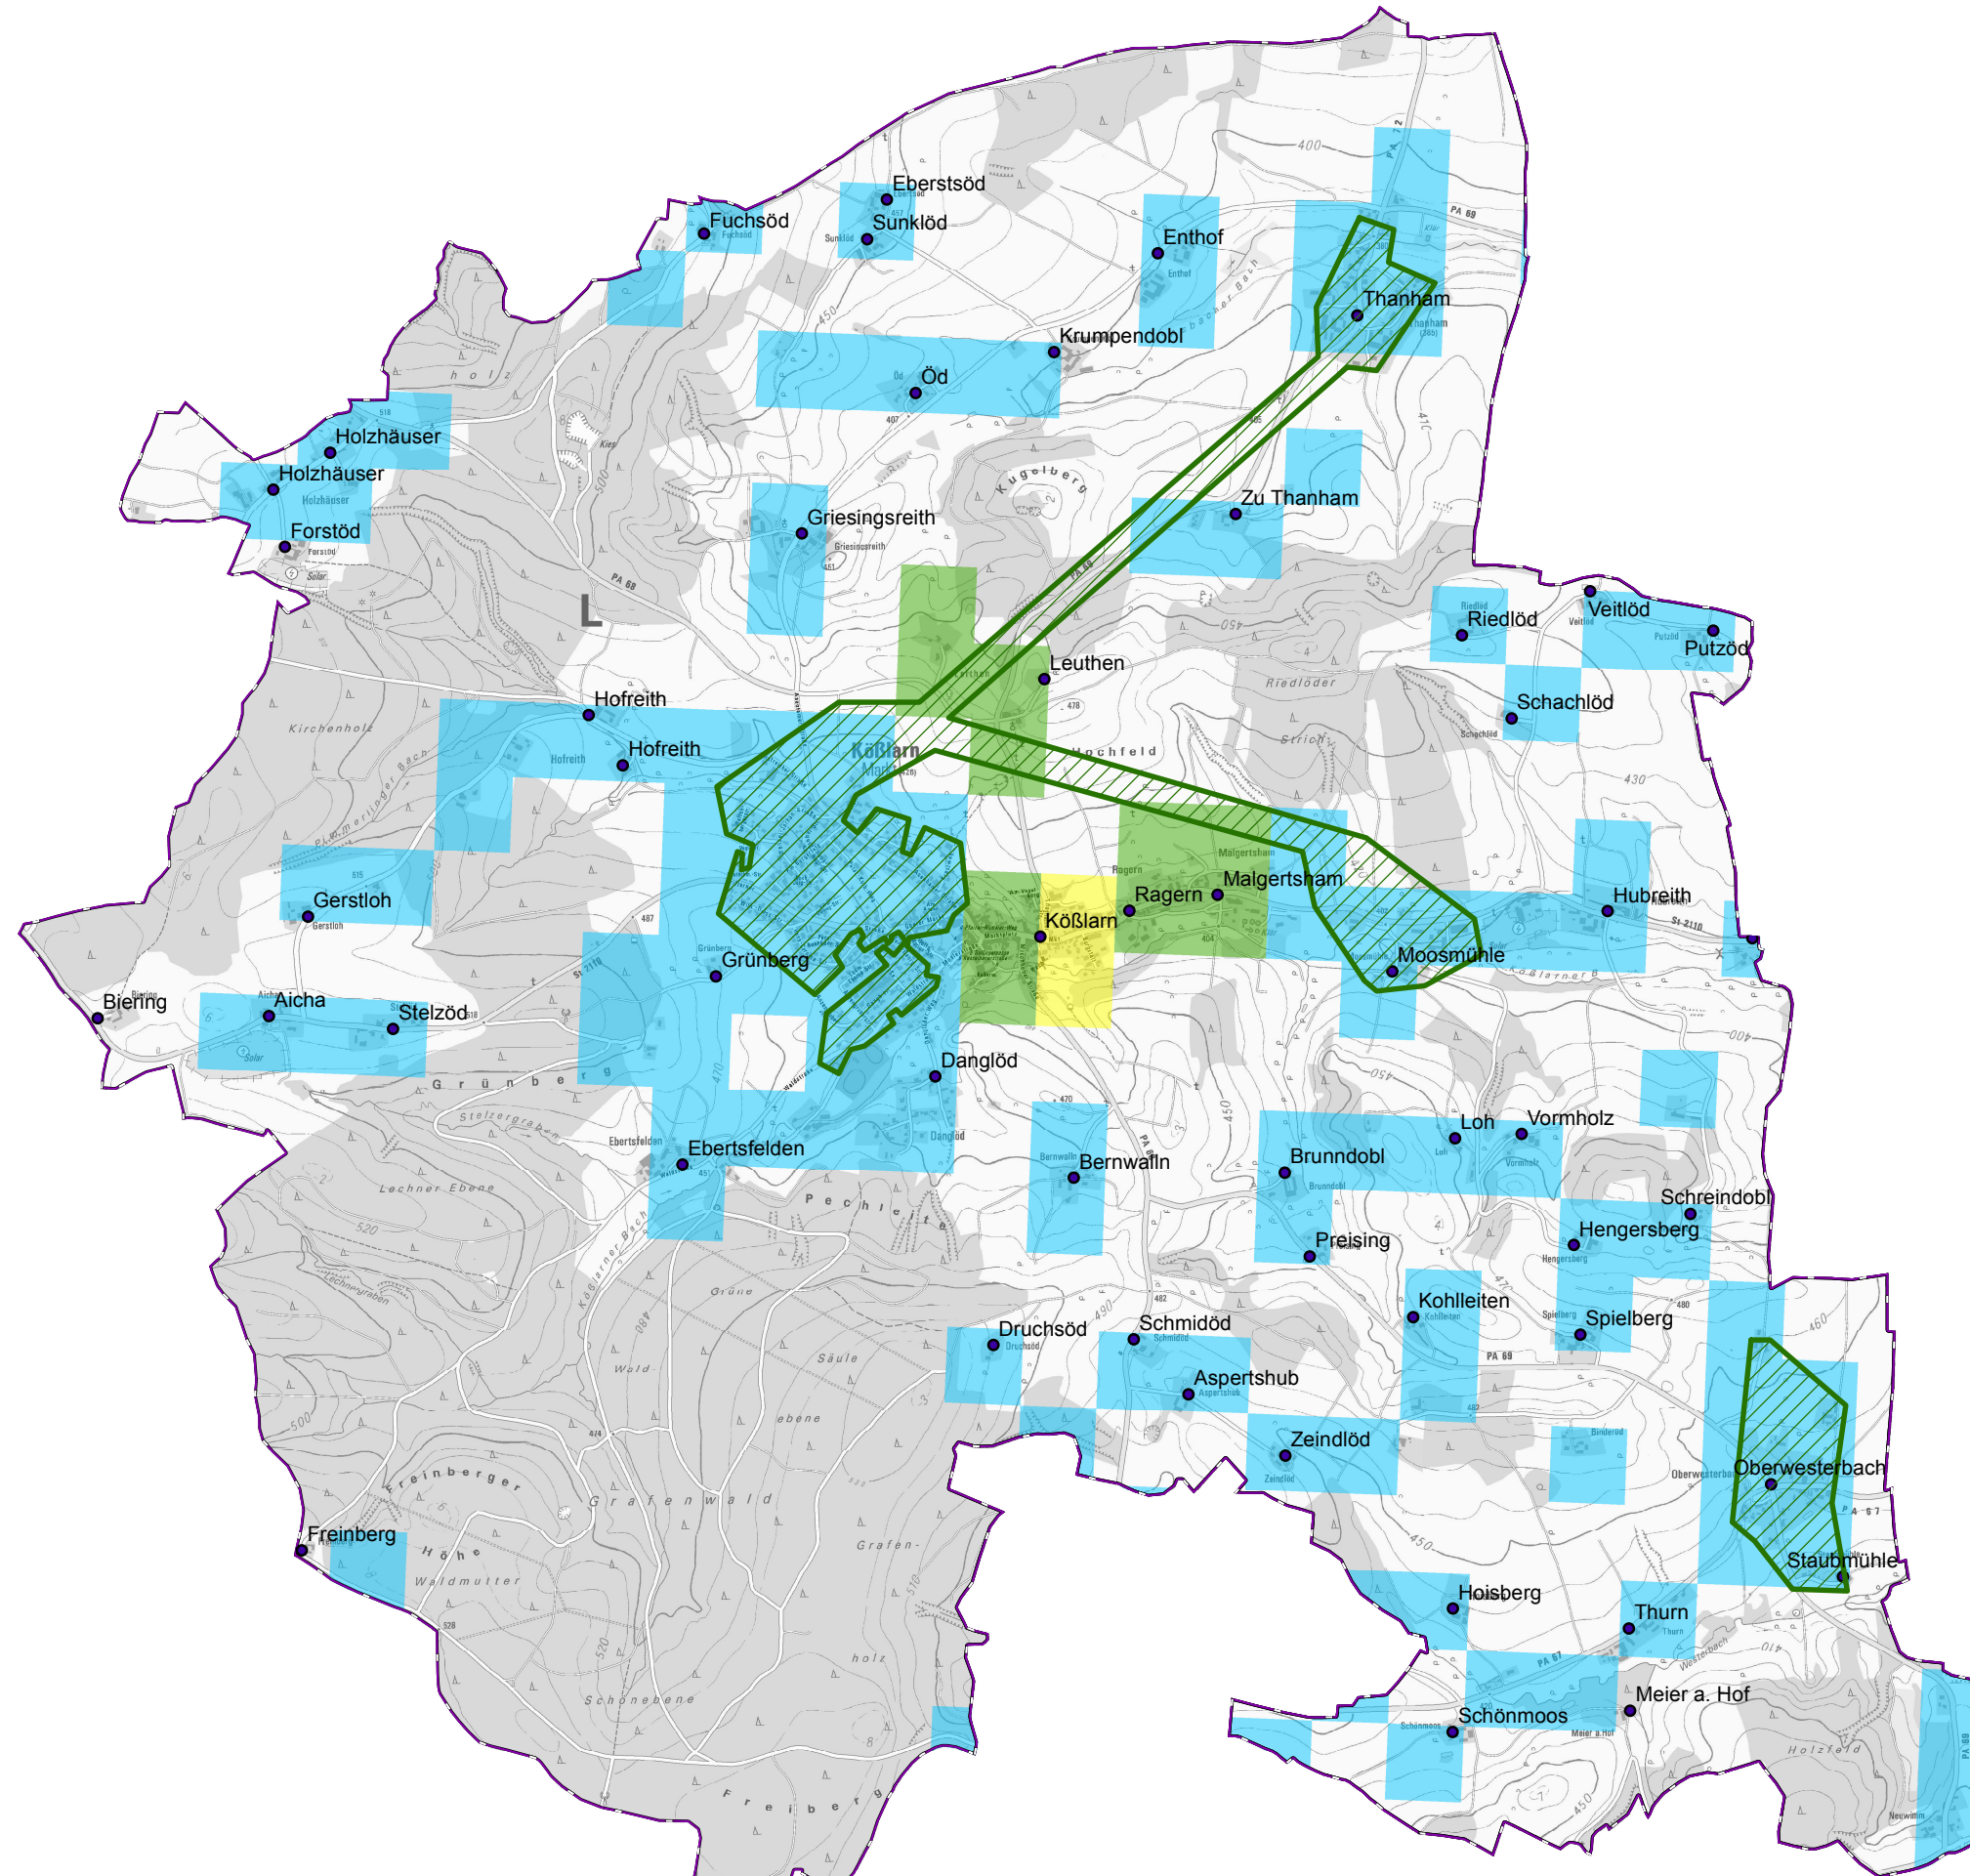

Gemeinde Kößlarn

Legende

-  Ausbau gefördert oder eigenwirtschaftlich
-  vorl. Erschließungsgebiet / Gemeindegrenze
-  Ortsteile

Versorgung

-  ≤ 15 Mbit/s Down / 1 Mbit/s Up
-  16 Mbit/s Down / 1 Mbit/s Up
-  ≥ 30 Mbit/s Down / 2 Mbit/s Up

Koordinierungsstelle
Landratsamt Passau
Domplatz 11
94032 Passau