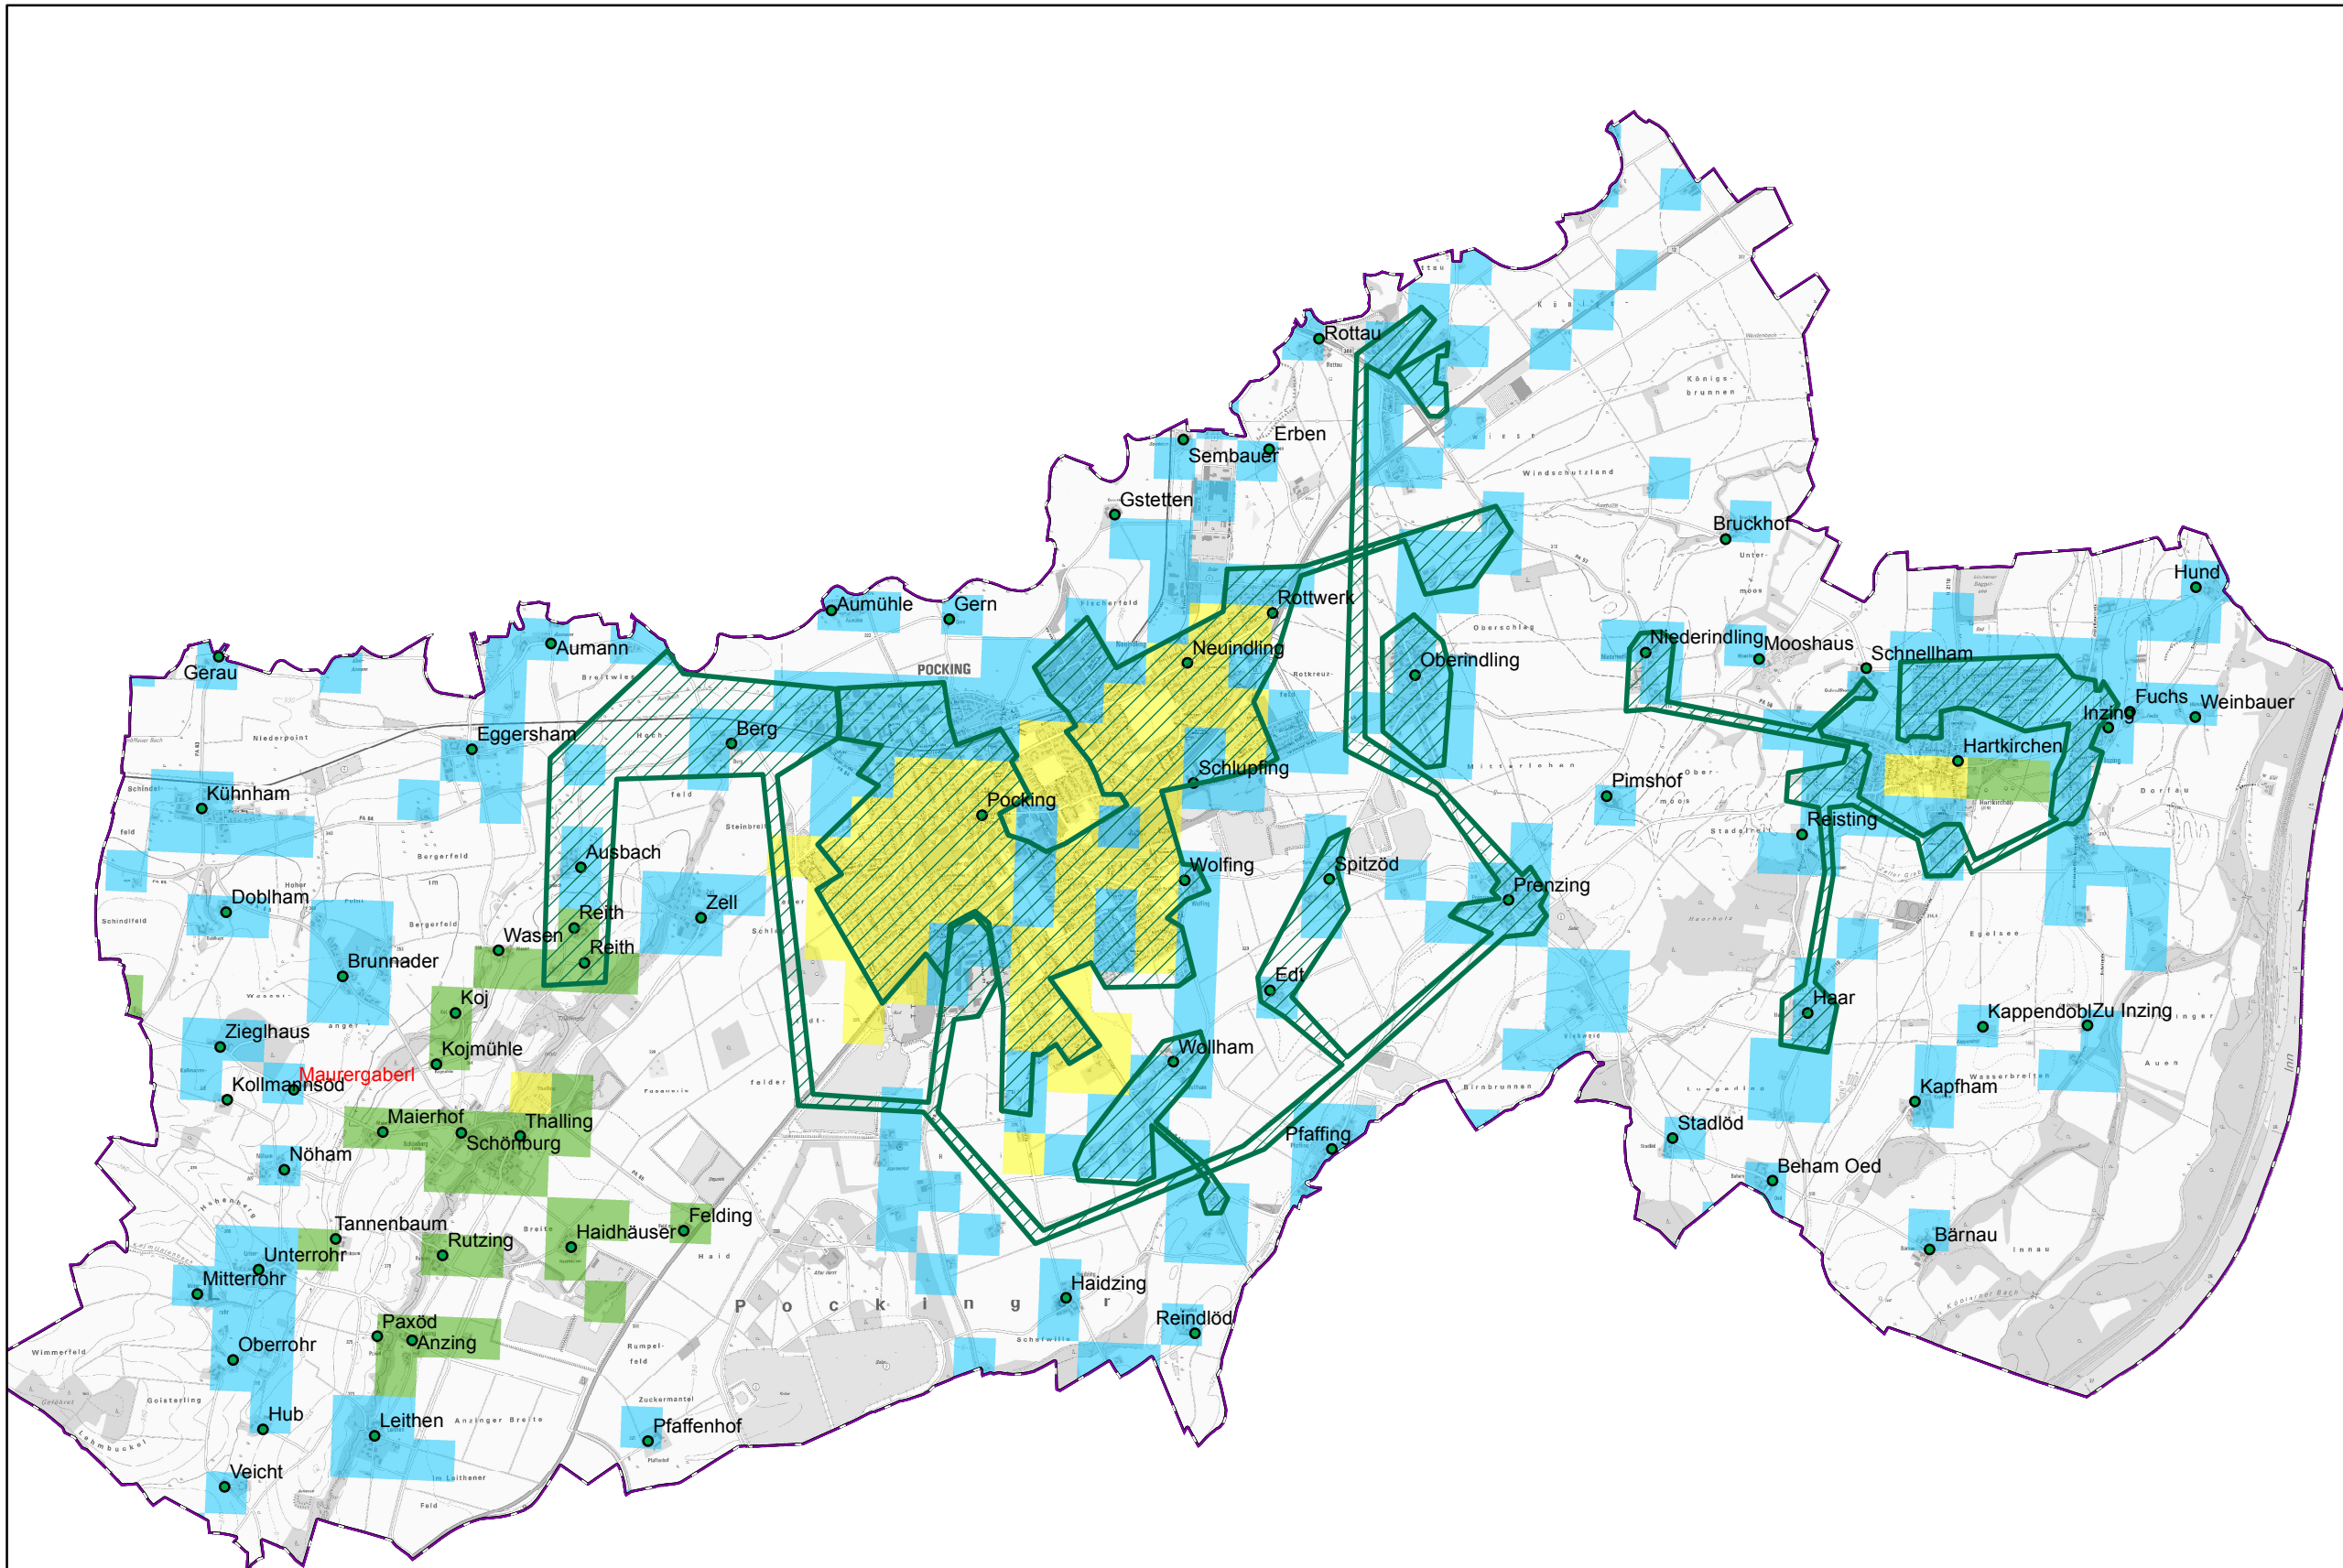

Gemeinde Pocking

Legende

- Ausbau gefördert oder eigenwirtschaftlich
- vorl. Erschließungsgebiet / Gemeindegrenze
- Ortsteile

Versorgung

- $\le 15 \text{ Mbit/s Down} / 1 \text{ Mbit/s Up}$
- $16 \text{ Mbit/s Down} / 1 \text{ Mbit/s Up}$
- $\ge 30 \text{ Mbit/s Down} / 2 \text{ Mbit/s Up}$

LANDKREIS
PASSAU

Koordinierungsstelle
Landratsamt Passau
Domplatz 11
94032 Passau