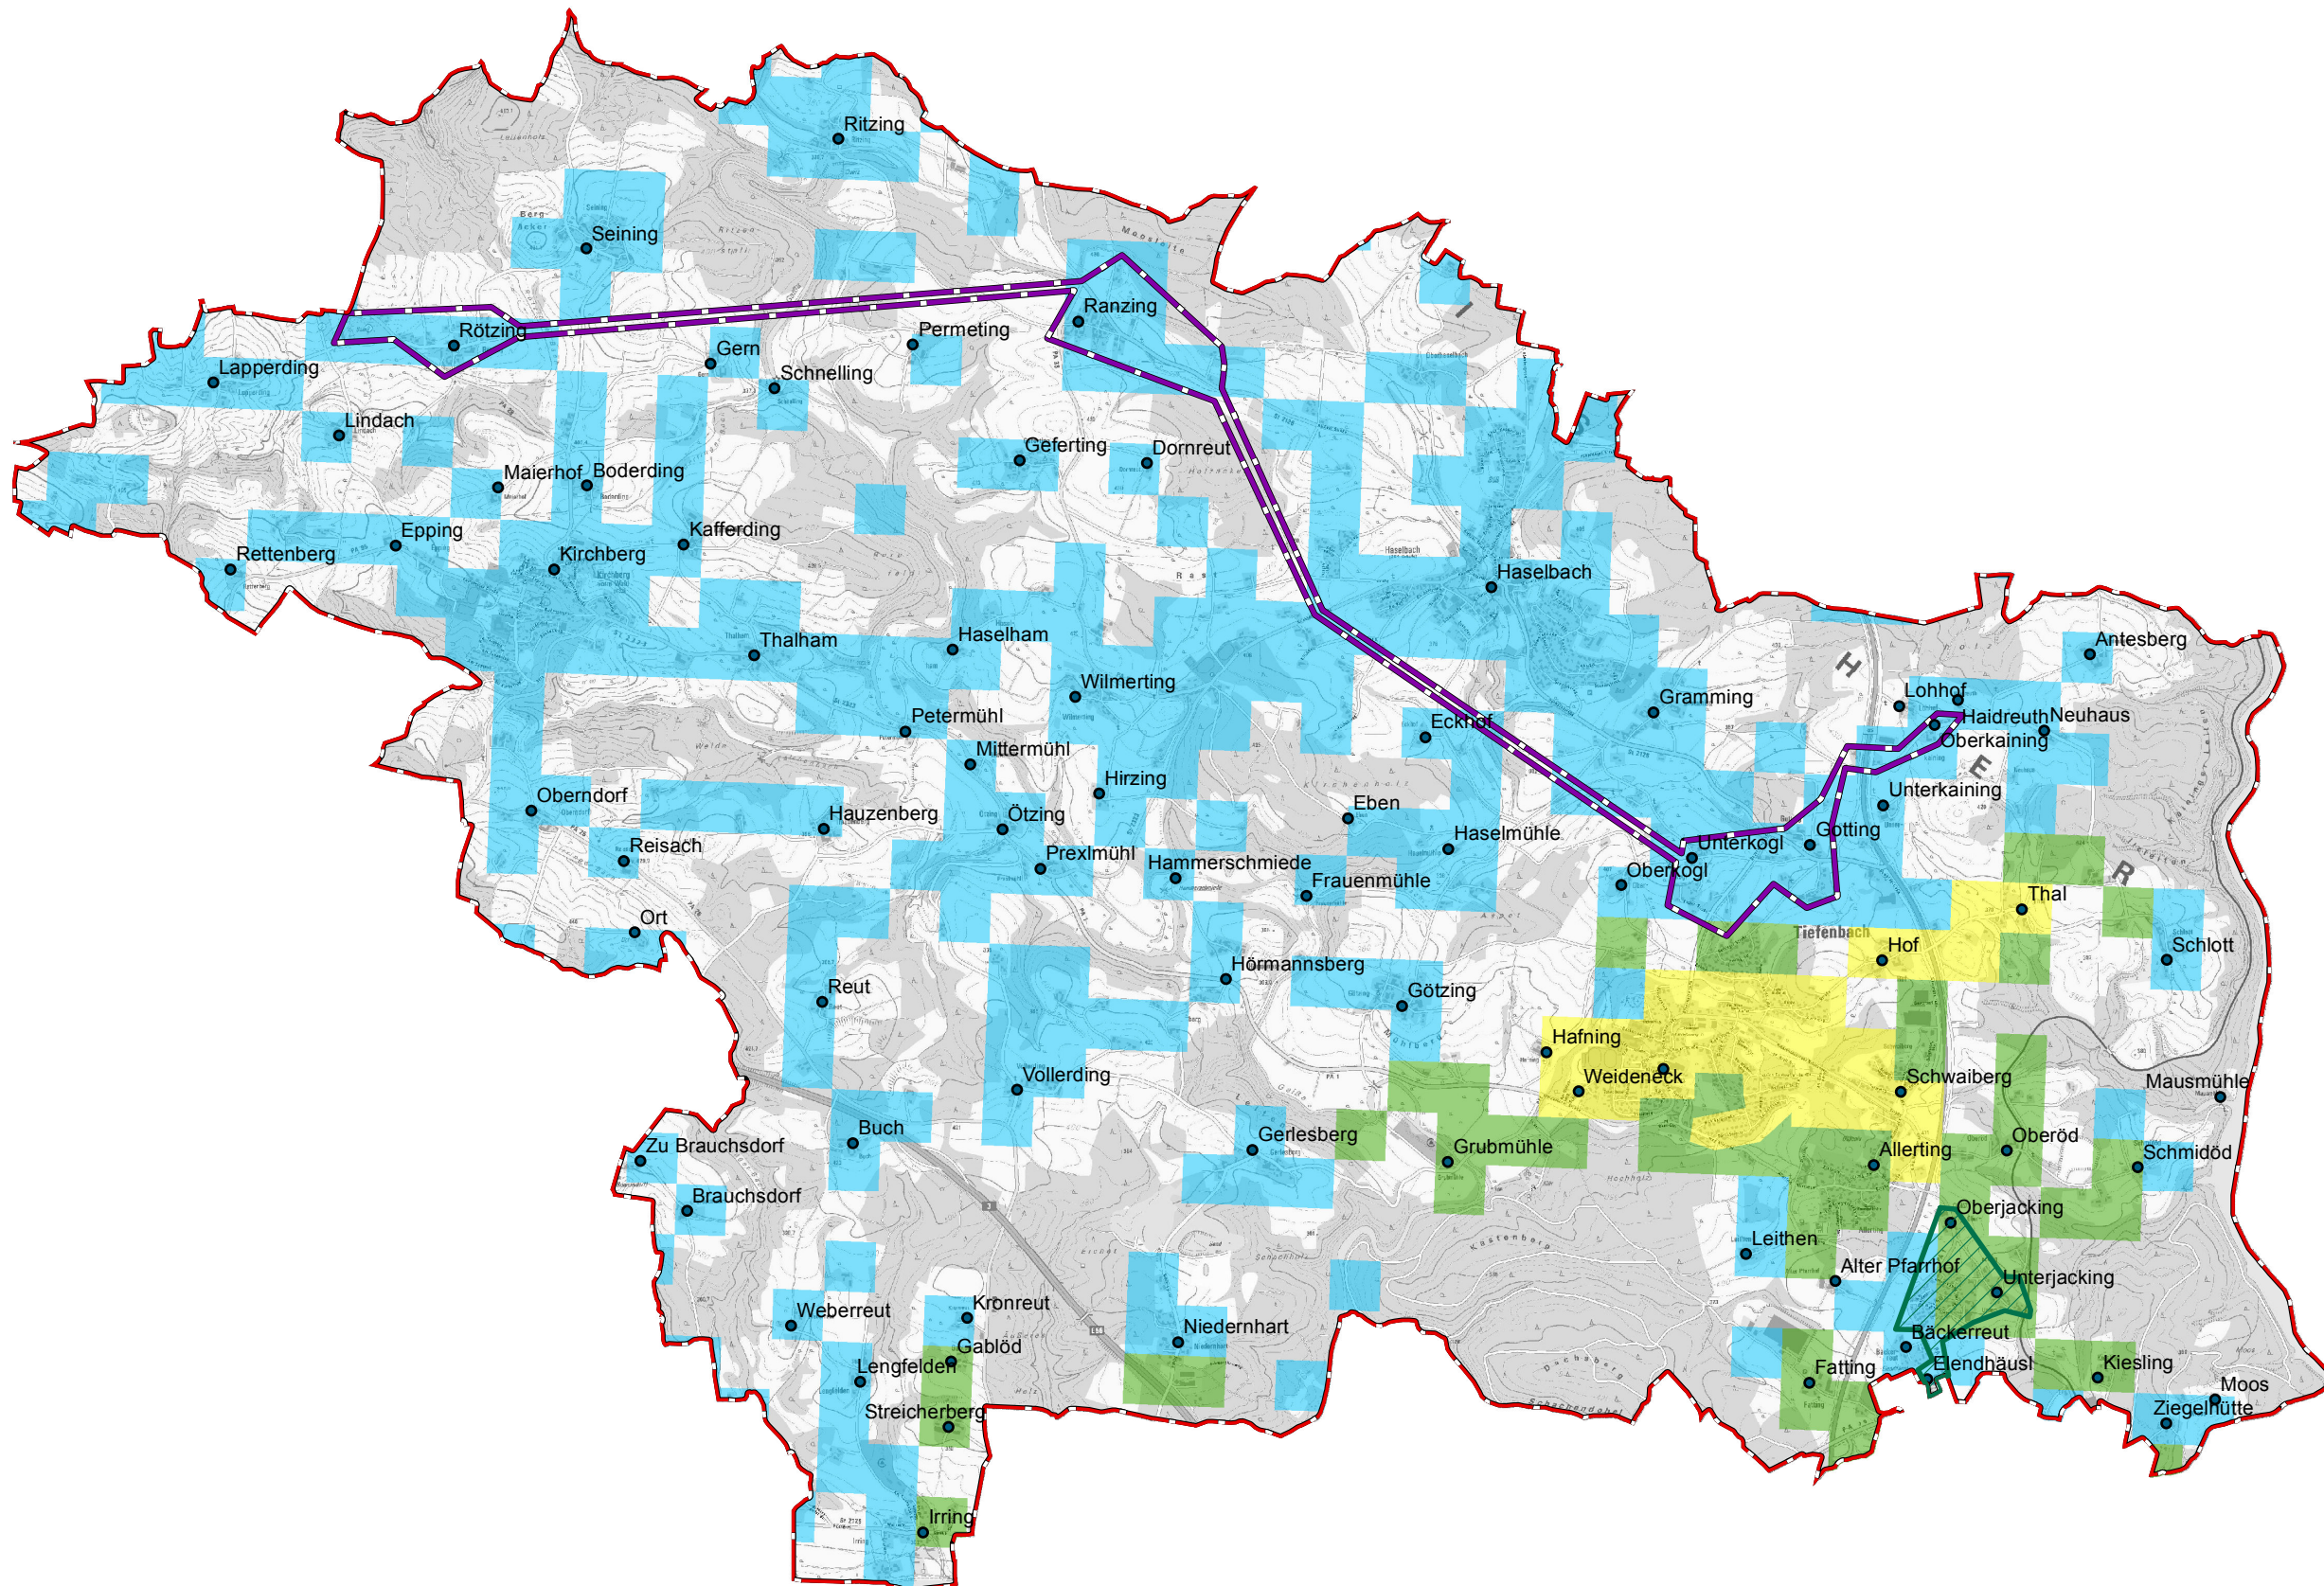

Gemeinde Tiefenbach

Legende

- Ausbau gefördert oder eigenwirtschaftlich
 - Gemeindegrenze
 - Ortsteile
 - vorl. Erschließungsgebiet
- ### Versorgung
- ≤ 15 Mbit/s Down / 1 Mbit/s Up
 - 16 Mbit/s Down / 1 Mbit/s Up
 - ≥ 30 Mbit/s Down / 2 Mbit/s Up