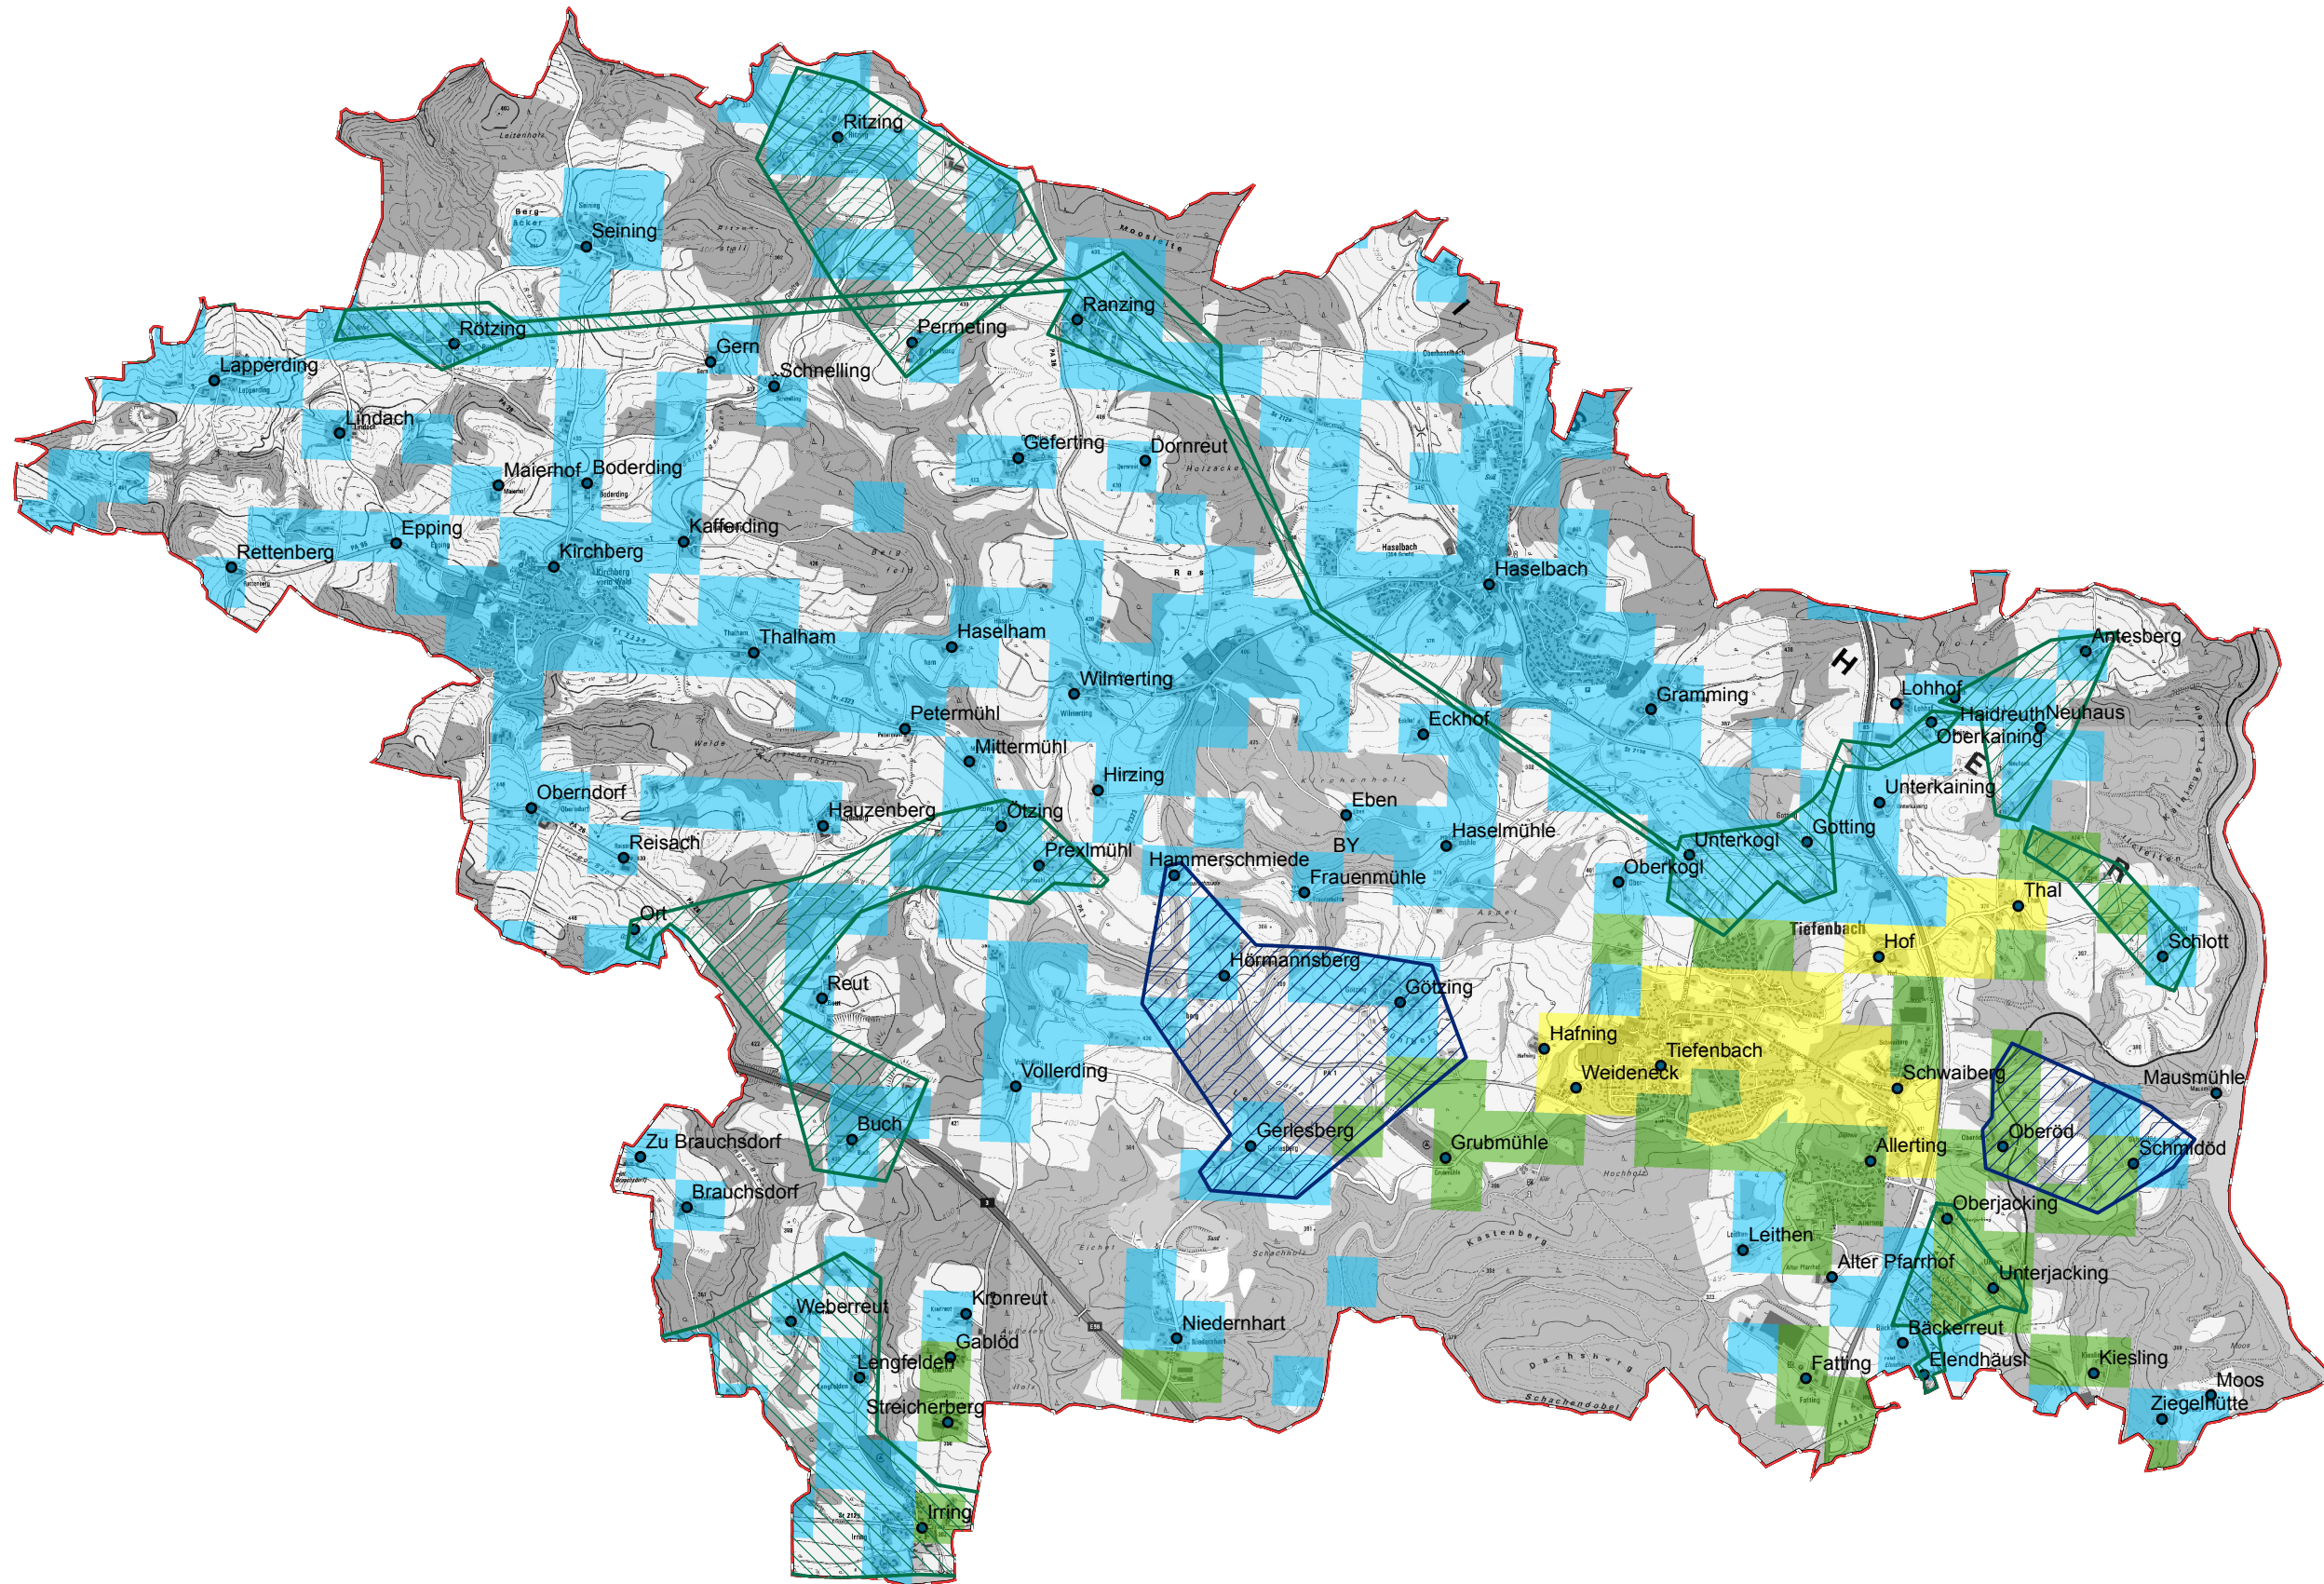

Gemeinde Tiefenbach

Legende

- Ausbau gefördert o. eigenw.
- Ausbau gefördert (100 MB)
- Ausbau gefördert (30MB)
- Ortsteile
- Gemeindegrenze

Versorgung

- ≤ 15 Mbit/s Down / 1 Mbit/s Up
- 16 Mbit/s Down / 1 Mbit/s Up
- ≥ 30 Mbit/s Down / 2 Mbit/s Up