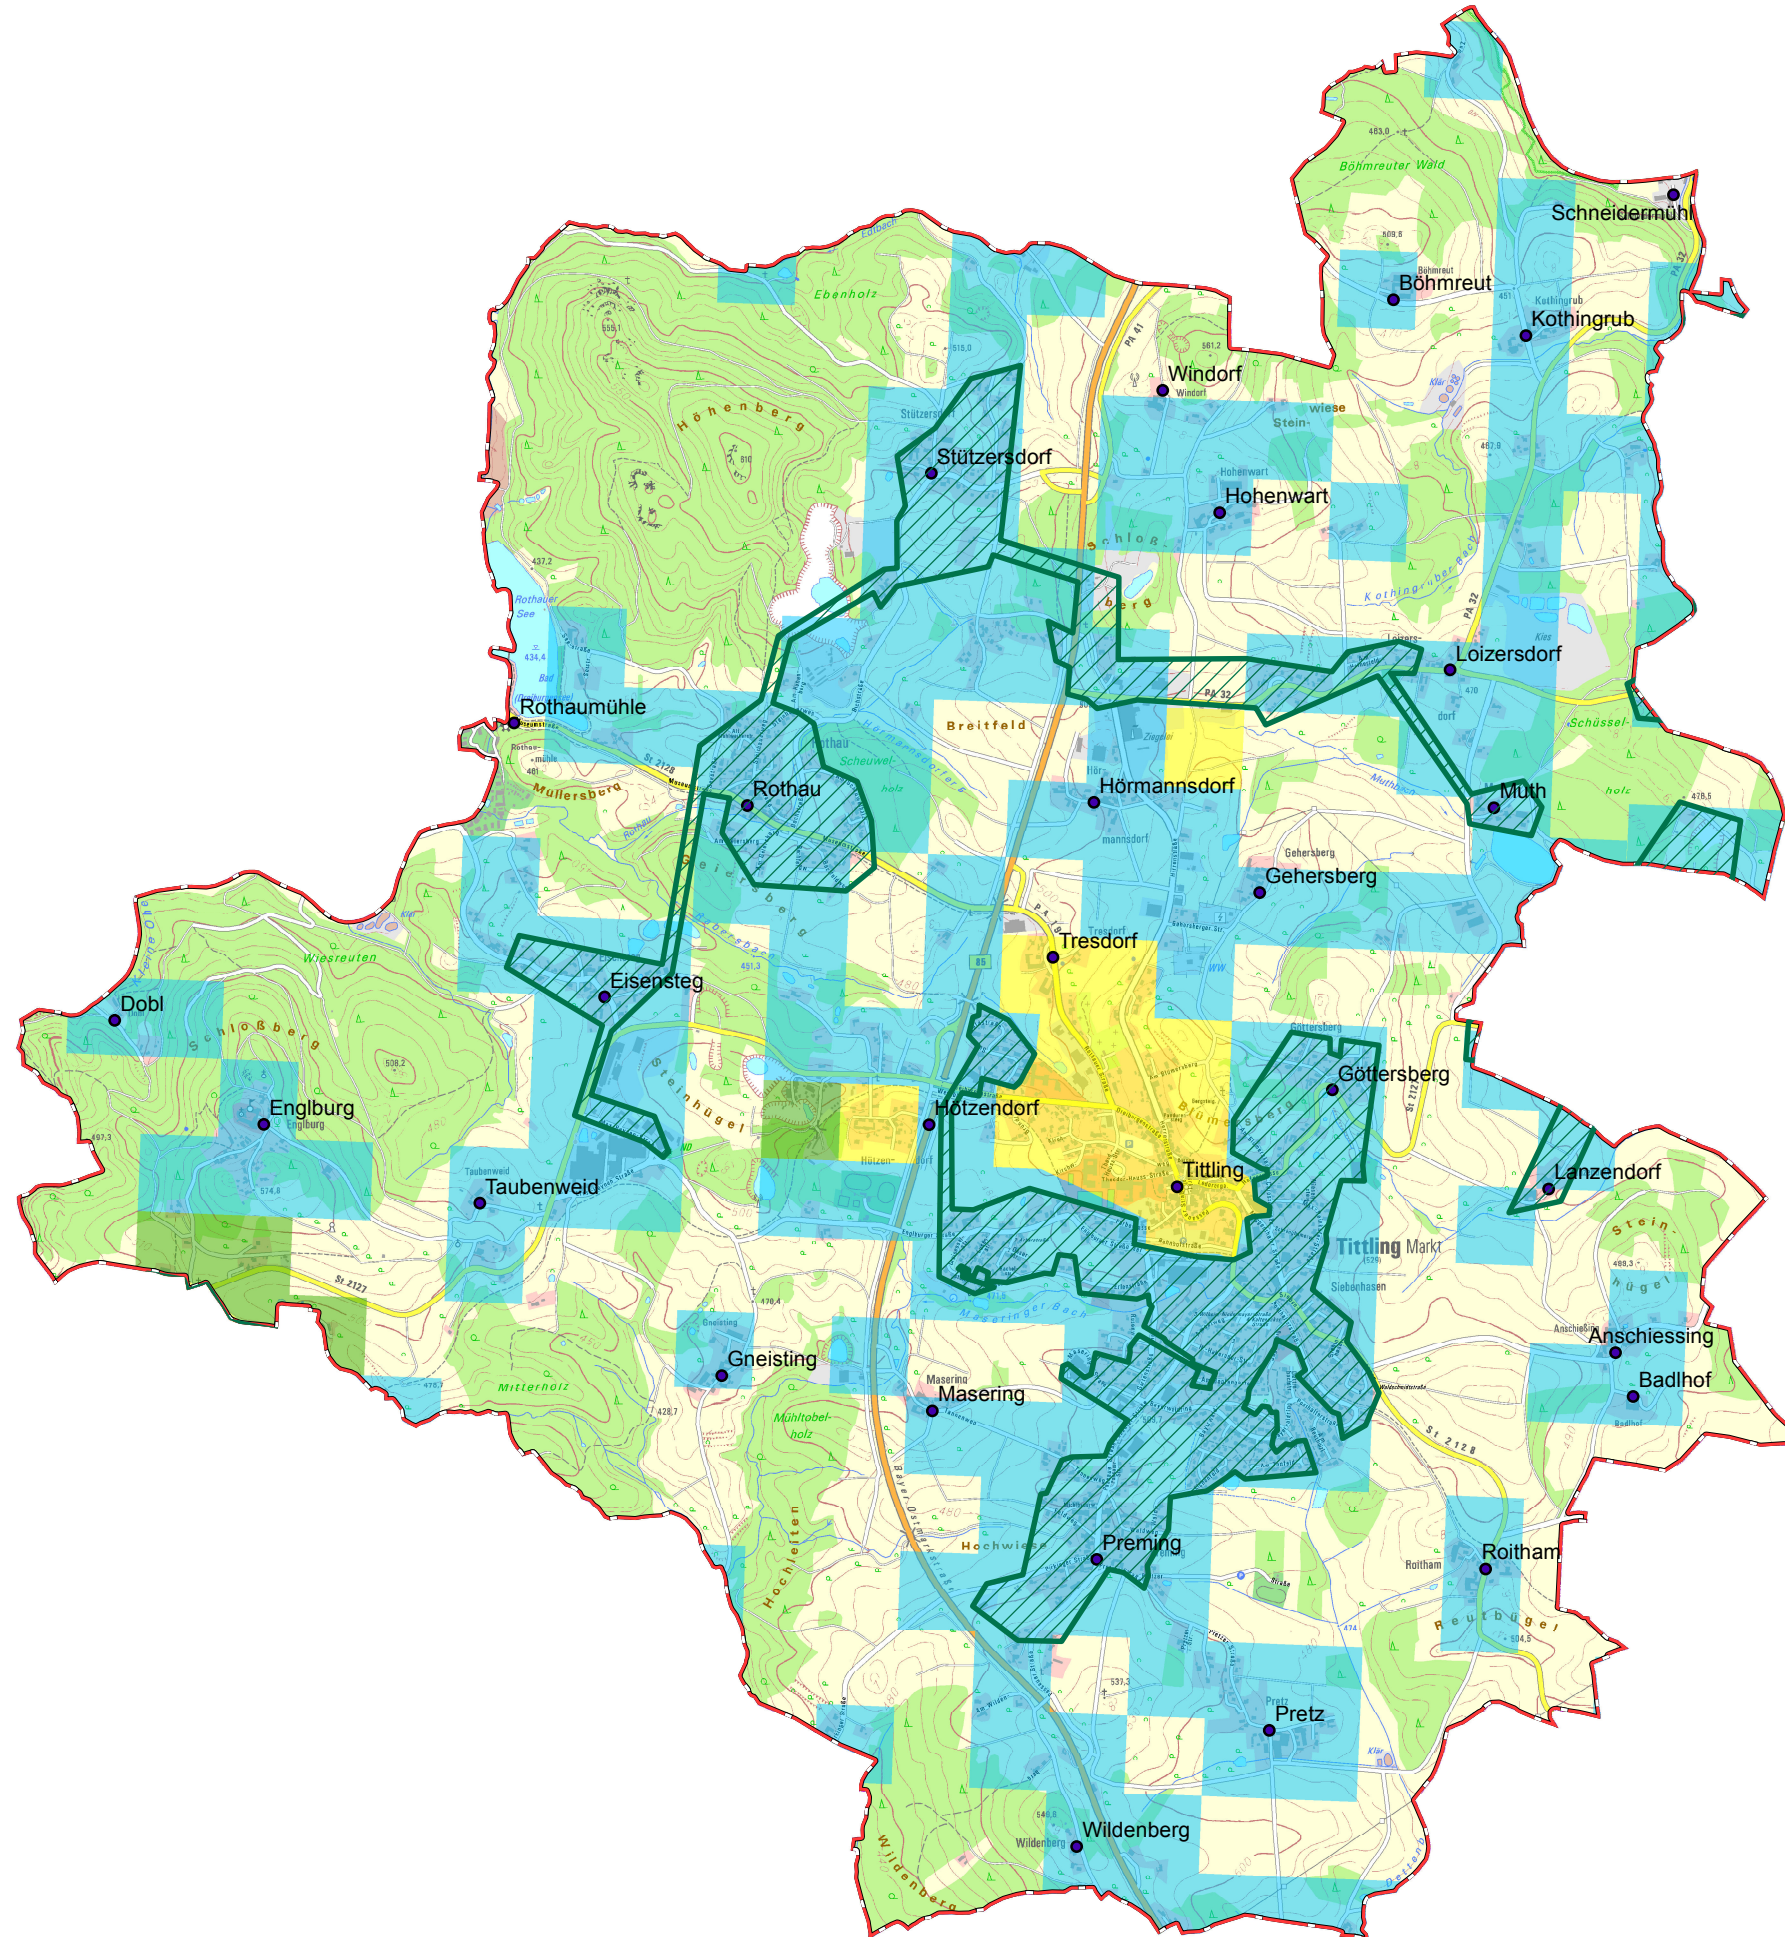

# Gemeinde Tittling

## Legende

-  Ausbau gefördert oder eigenwirtschaftlich
-  vorl. Erschließungsgebiet / Gemeindegrenze
-  Ortsteile

## Versorgung

-  ≤ 15 Mbit/s Down / 1 Mbit/s Up
-  16 Mbit/s Down / 1 Mbit/s Up
-  ≥ 30 Mbit/s Down / 2 Mbit/s Up

Koordinierungsstelle  
Landratsamt Passau  
Domplatz 11  
94032 Passau