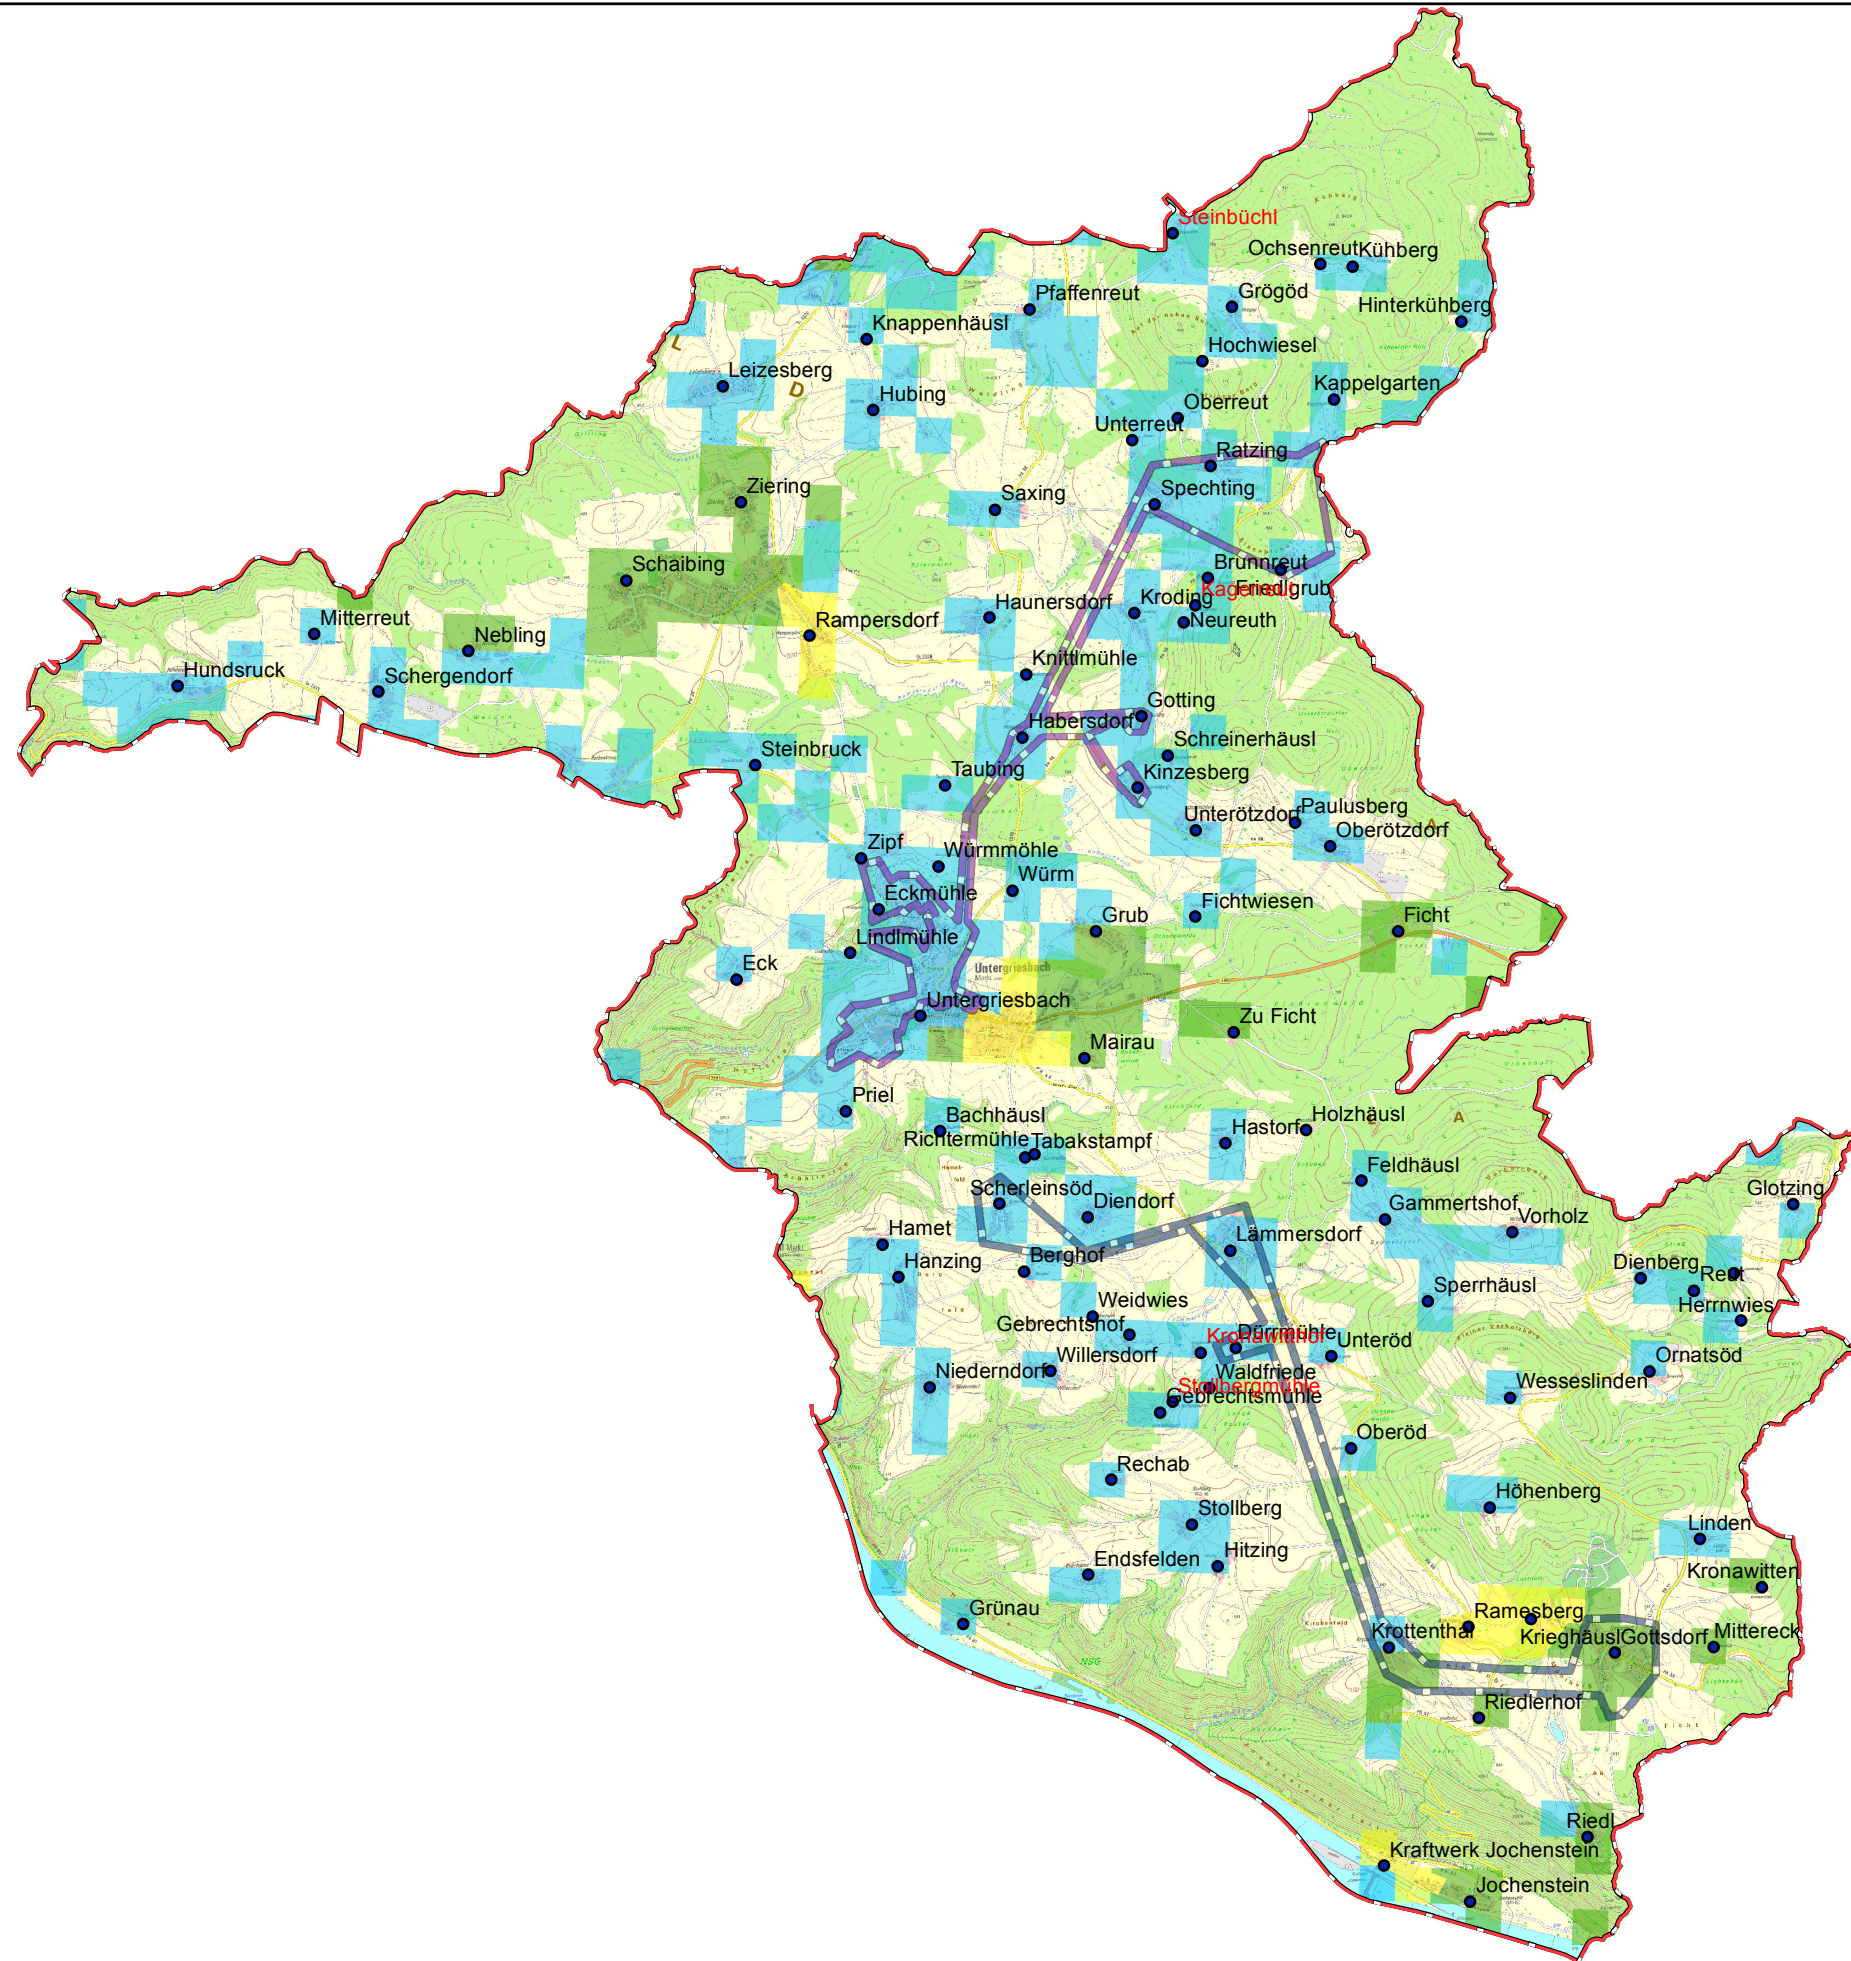

# Gemeinde Untergriesbach

## Legende

- Gemeindegrenze
- Ortsteile

vorl. Erschließungsgebiet 2  
/ Gottsdorf, Krottenthal,  
Lämmersdorf, Scherleinsöd

vorl. Erschließungsgebiet 1  
/ Ortsteile Untergriesbach,  
Gotting, Spechting

## Versorgung

- ≤ 15 Mbit/s Down / 1 Mbit/s Up
- 16 Mbit/s Down / 1 Mbit/s Up
- ≥ 30 Mbit/s Down / 2 Mbit/s Up

**LANDKREIS  
PASSAU**

**Koordinierungsstelle  
Landratsamt Passau  
Domplatz 11  
94032 Passau**