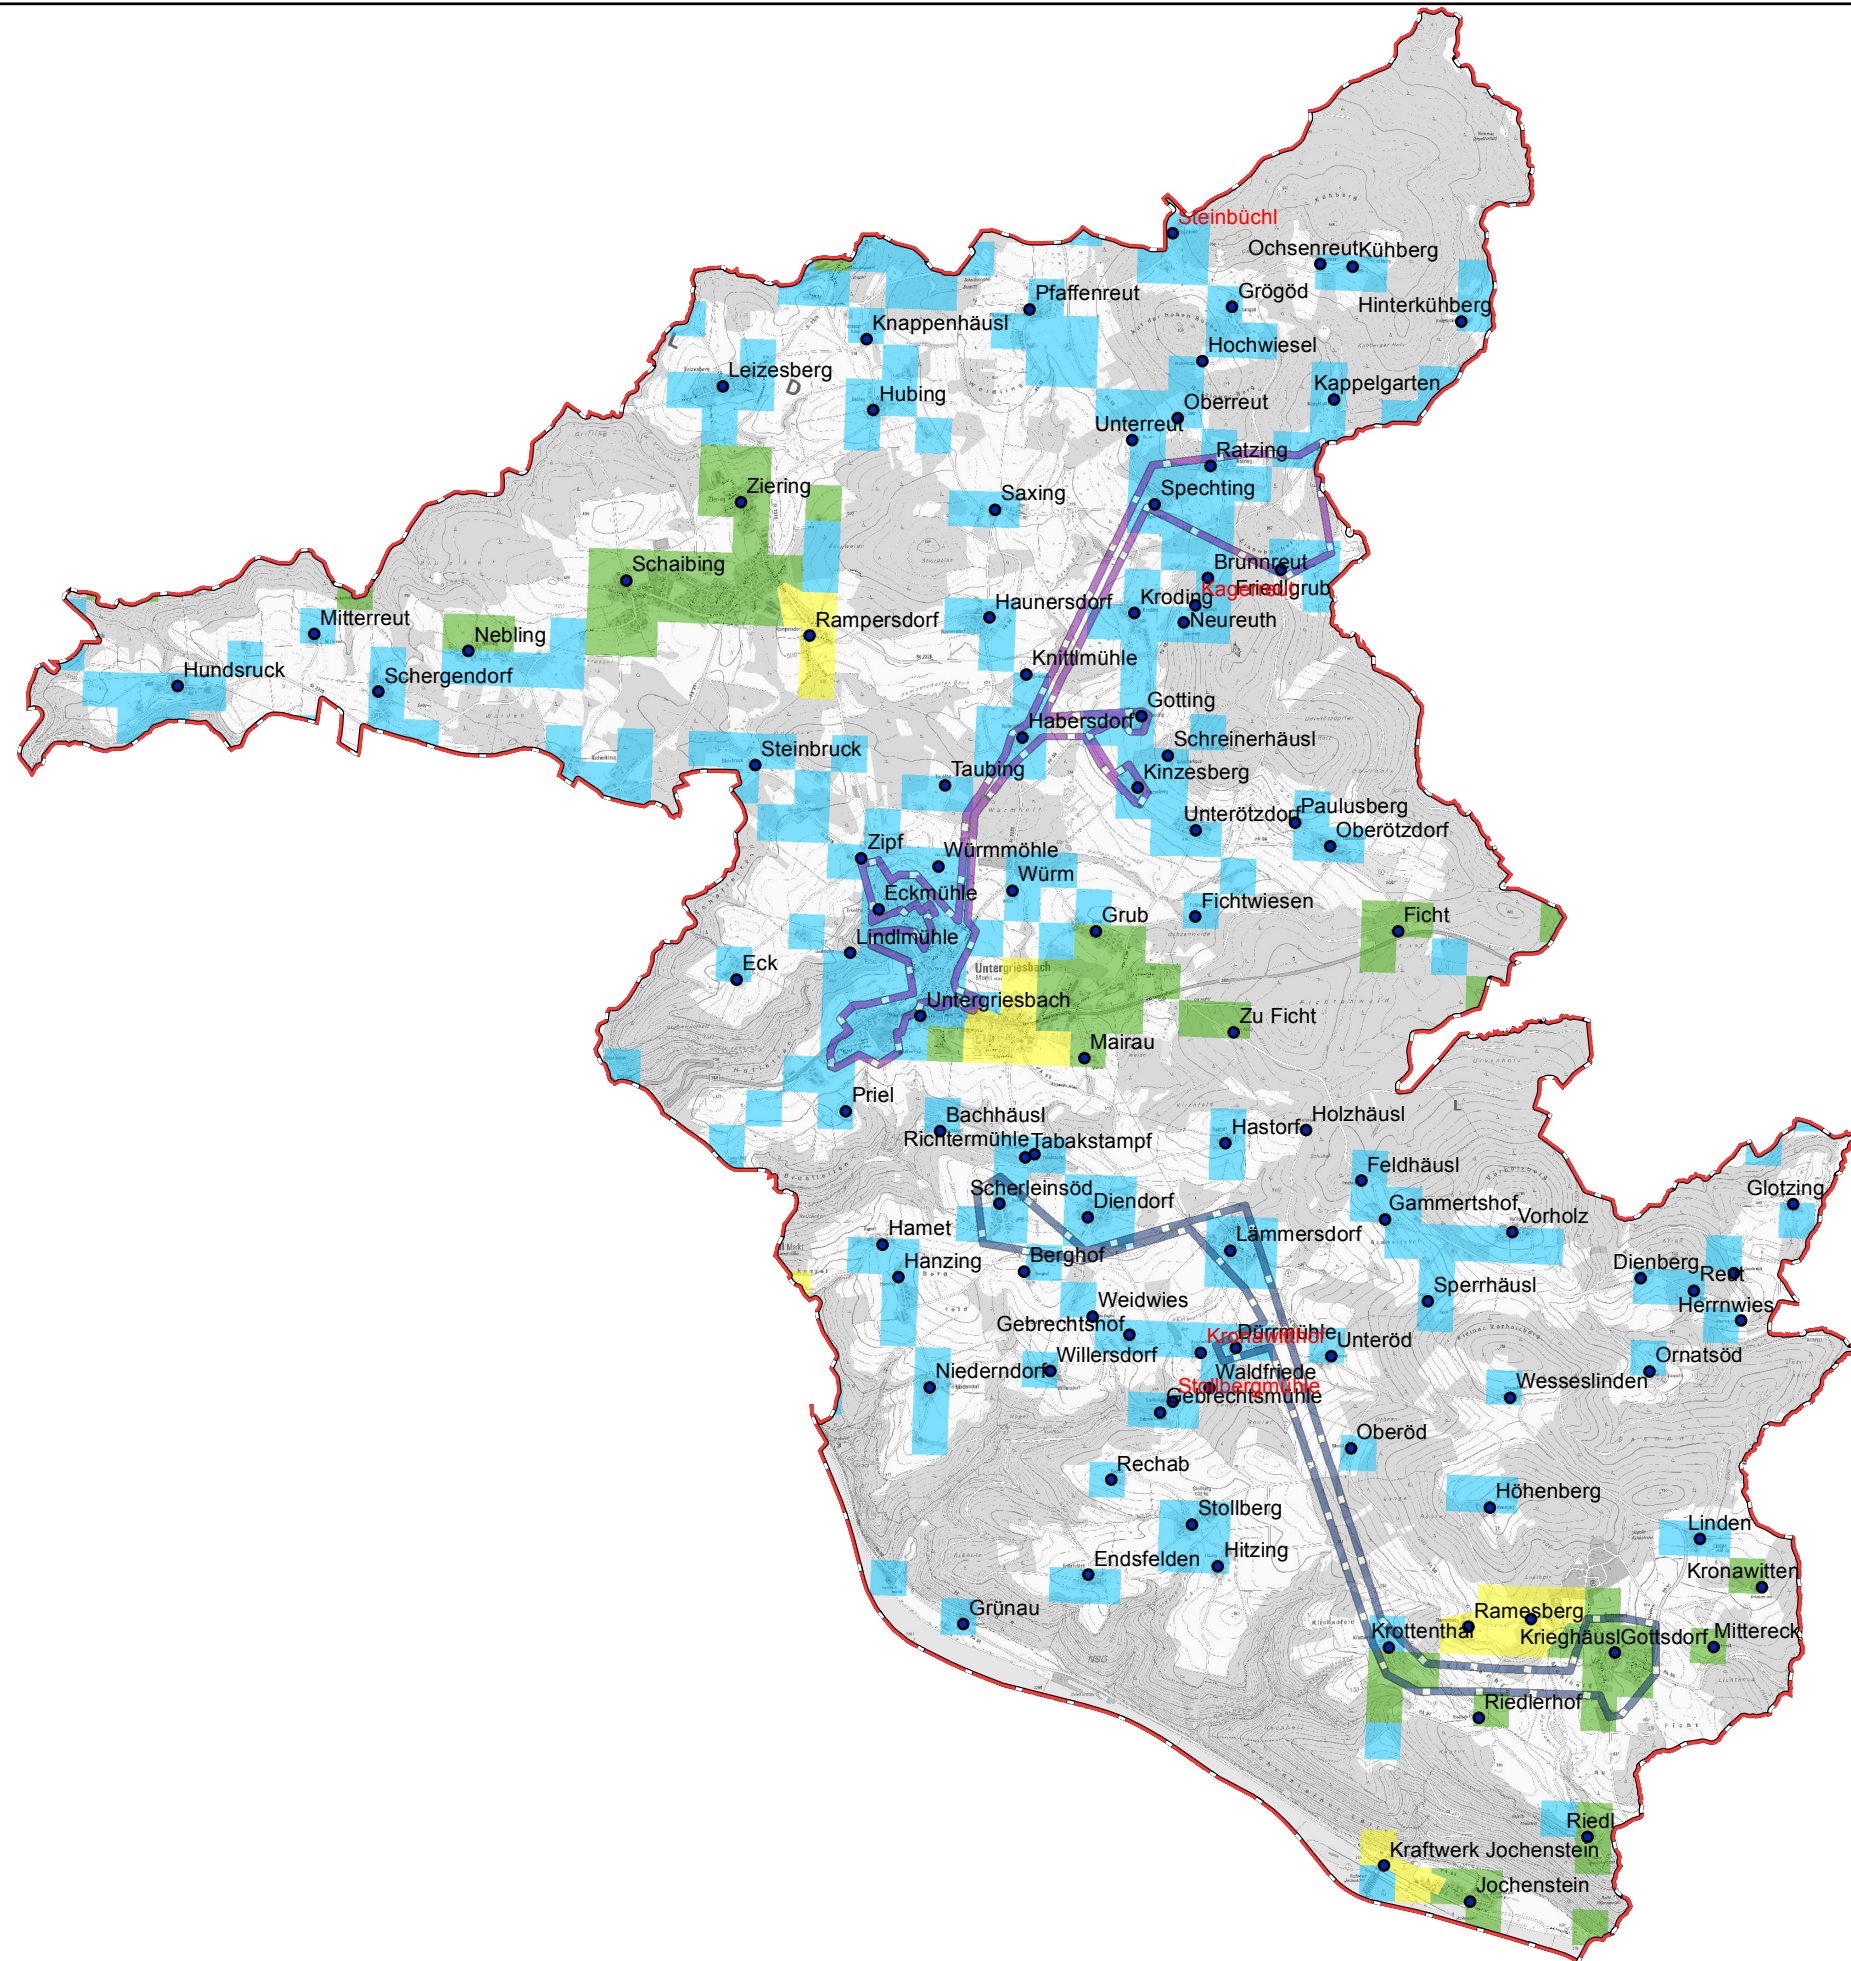

Gemeinde Untergriesbach

Legende

- Gemeindegrenze
- Ortsteile

vorl. Erschließungsgebiet 2
/ Gottsdorf, Krottenthal,
Lämmersdorf, Scherleinsöd

vorl. Erschließungsgebiet 1
/ Ortsteile Untergriesbach,
Gotting, Spechting

Versorgung

- ≤ 15 Mbit/s Down / 1 Mbit/s Up
- 16 Mbit/s Down / 1 Mbit/s Up
- ≥ 30 Mbit/s Down / 2 Mbit/s Up

Koordinierungsstelle
Landratsamt Passau
Domplatz 11
94032 Passau