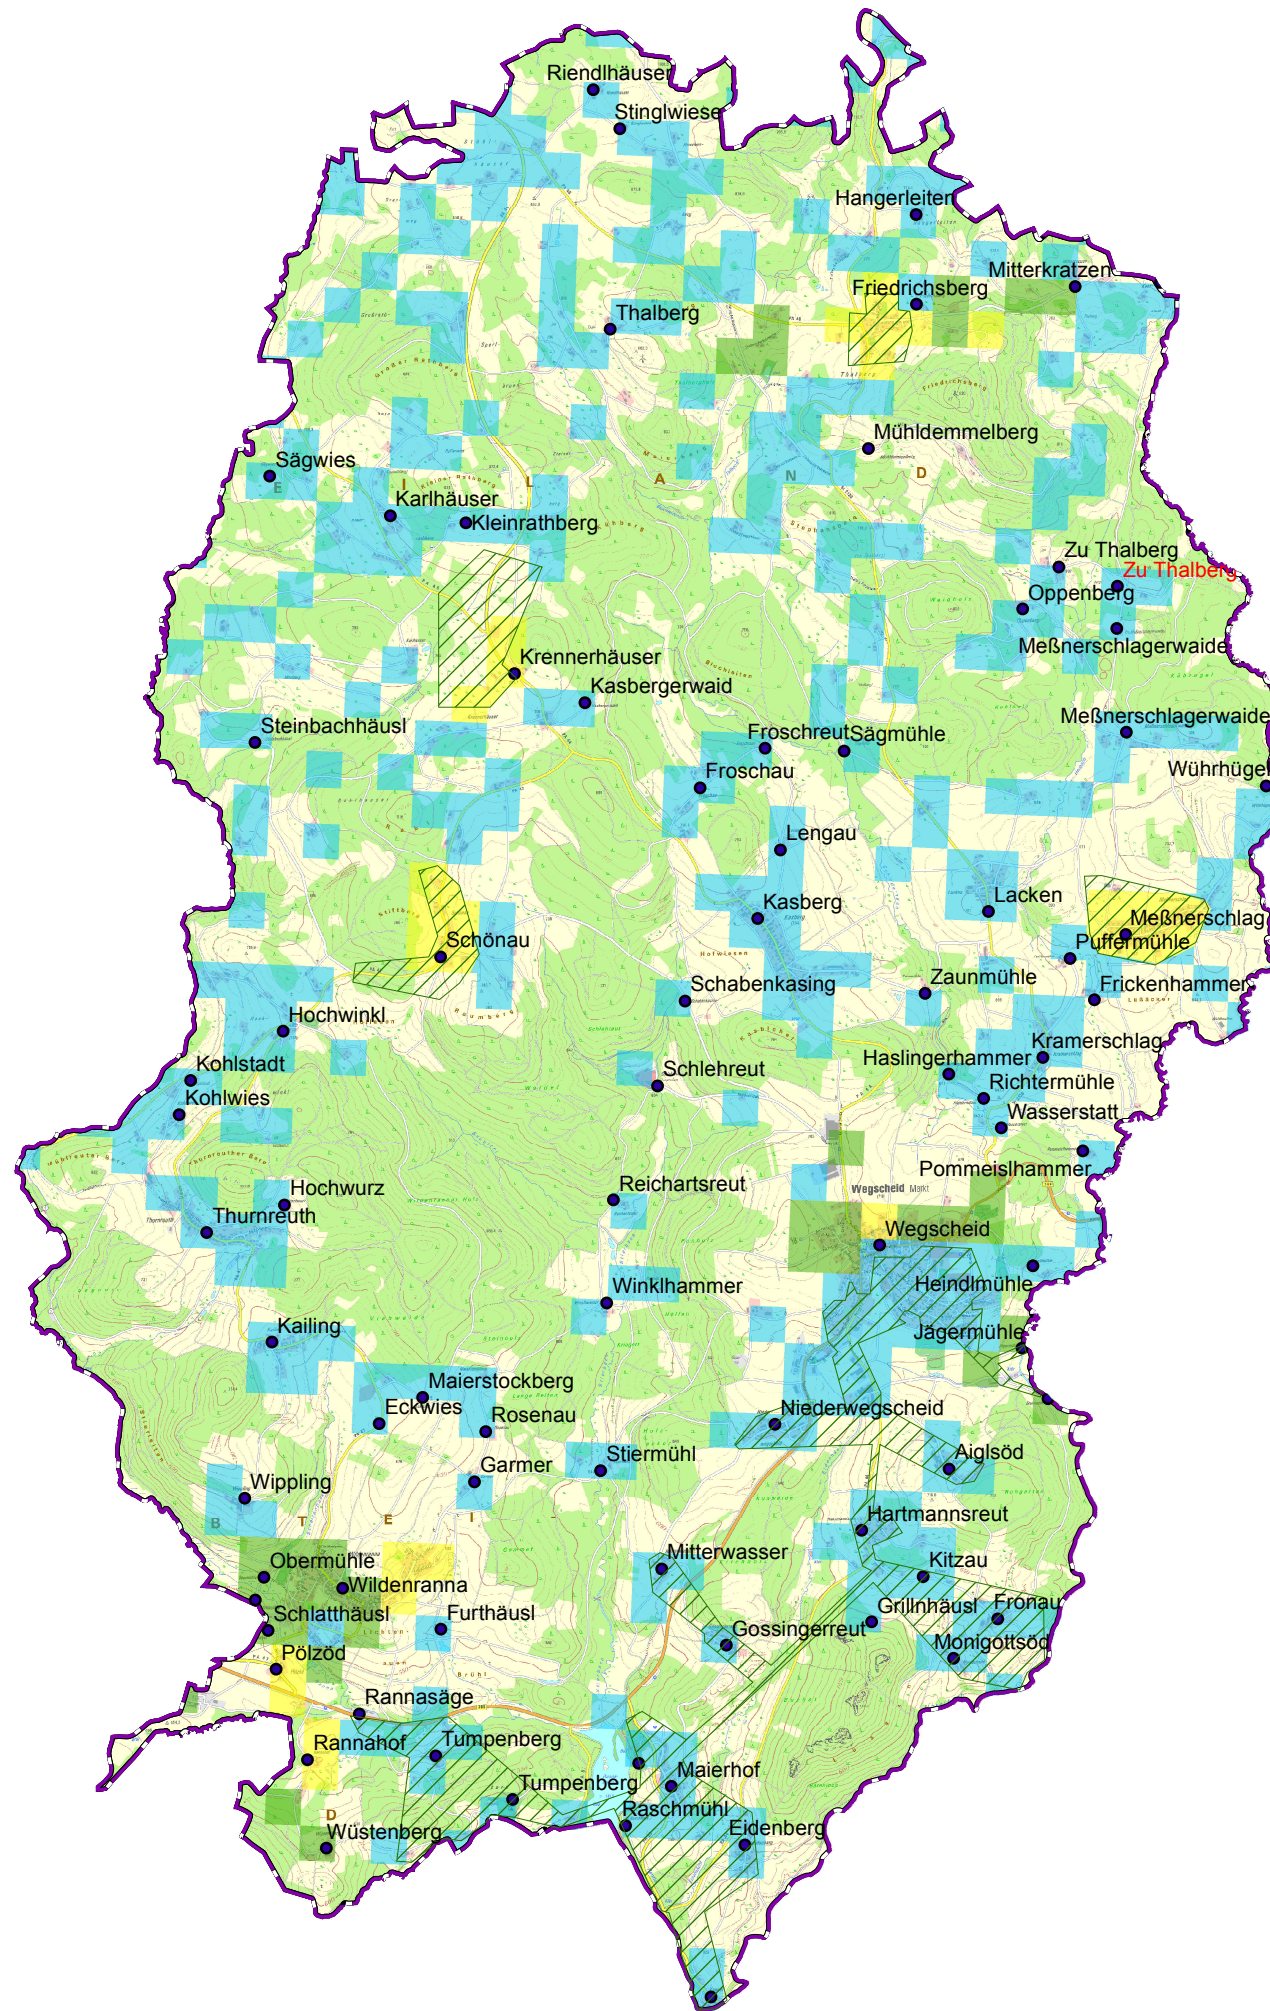

Markt Wegscheid

Legende

-  Ausbau gefördert oder eigenwirtschaftlich
-  vorl. Erschließungsgebiet / Gemeindegrenze
-  Ortsteile

Versorgung

-  ≤ 15 Mbit/s Down / 1 Mbit/s Up
-  16 Mbit/s Down / 1 Mbit/s Up
-  ≥ 30 Mbit/s Down / 2 Mbit/s Up

**Koordinierungsstelle
Landratsamt Passau
Domplatz 11
94032 Passau**