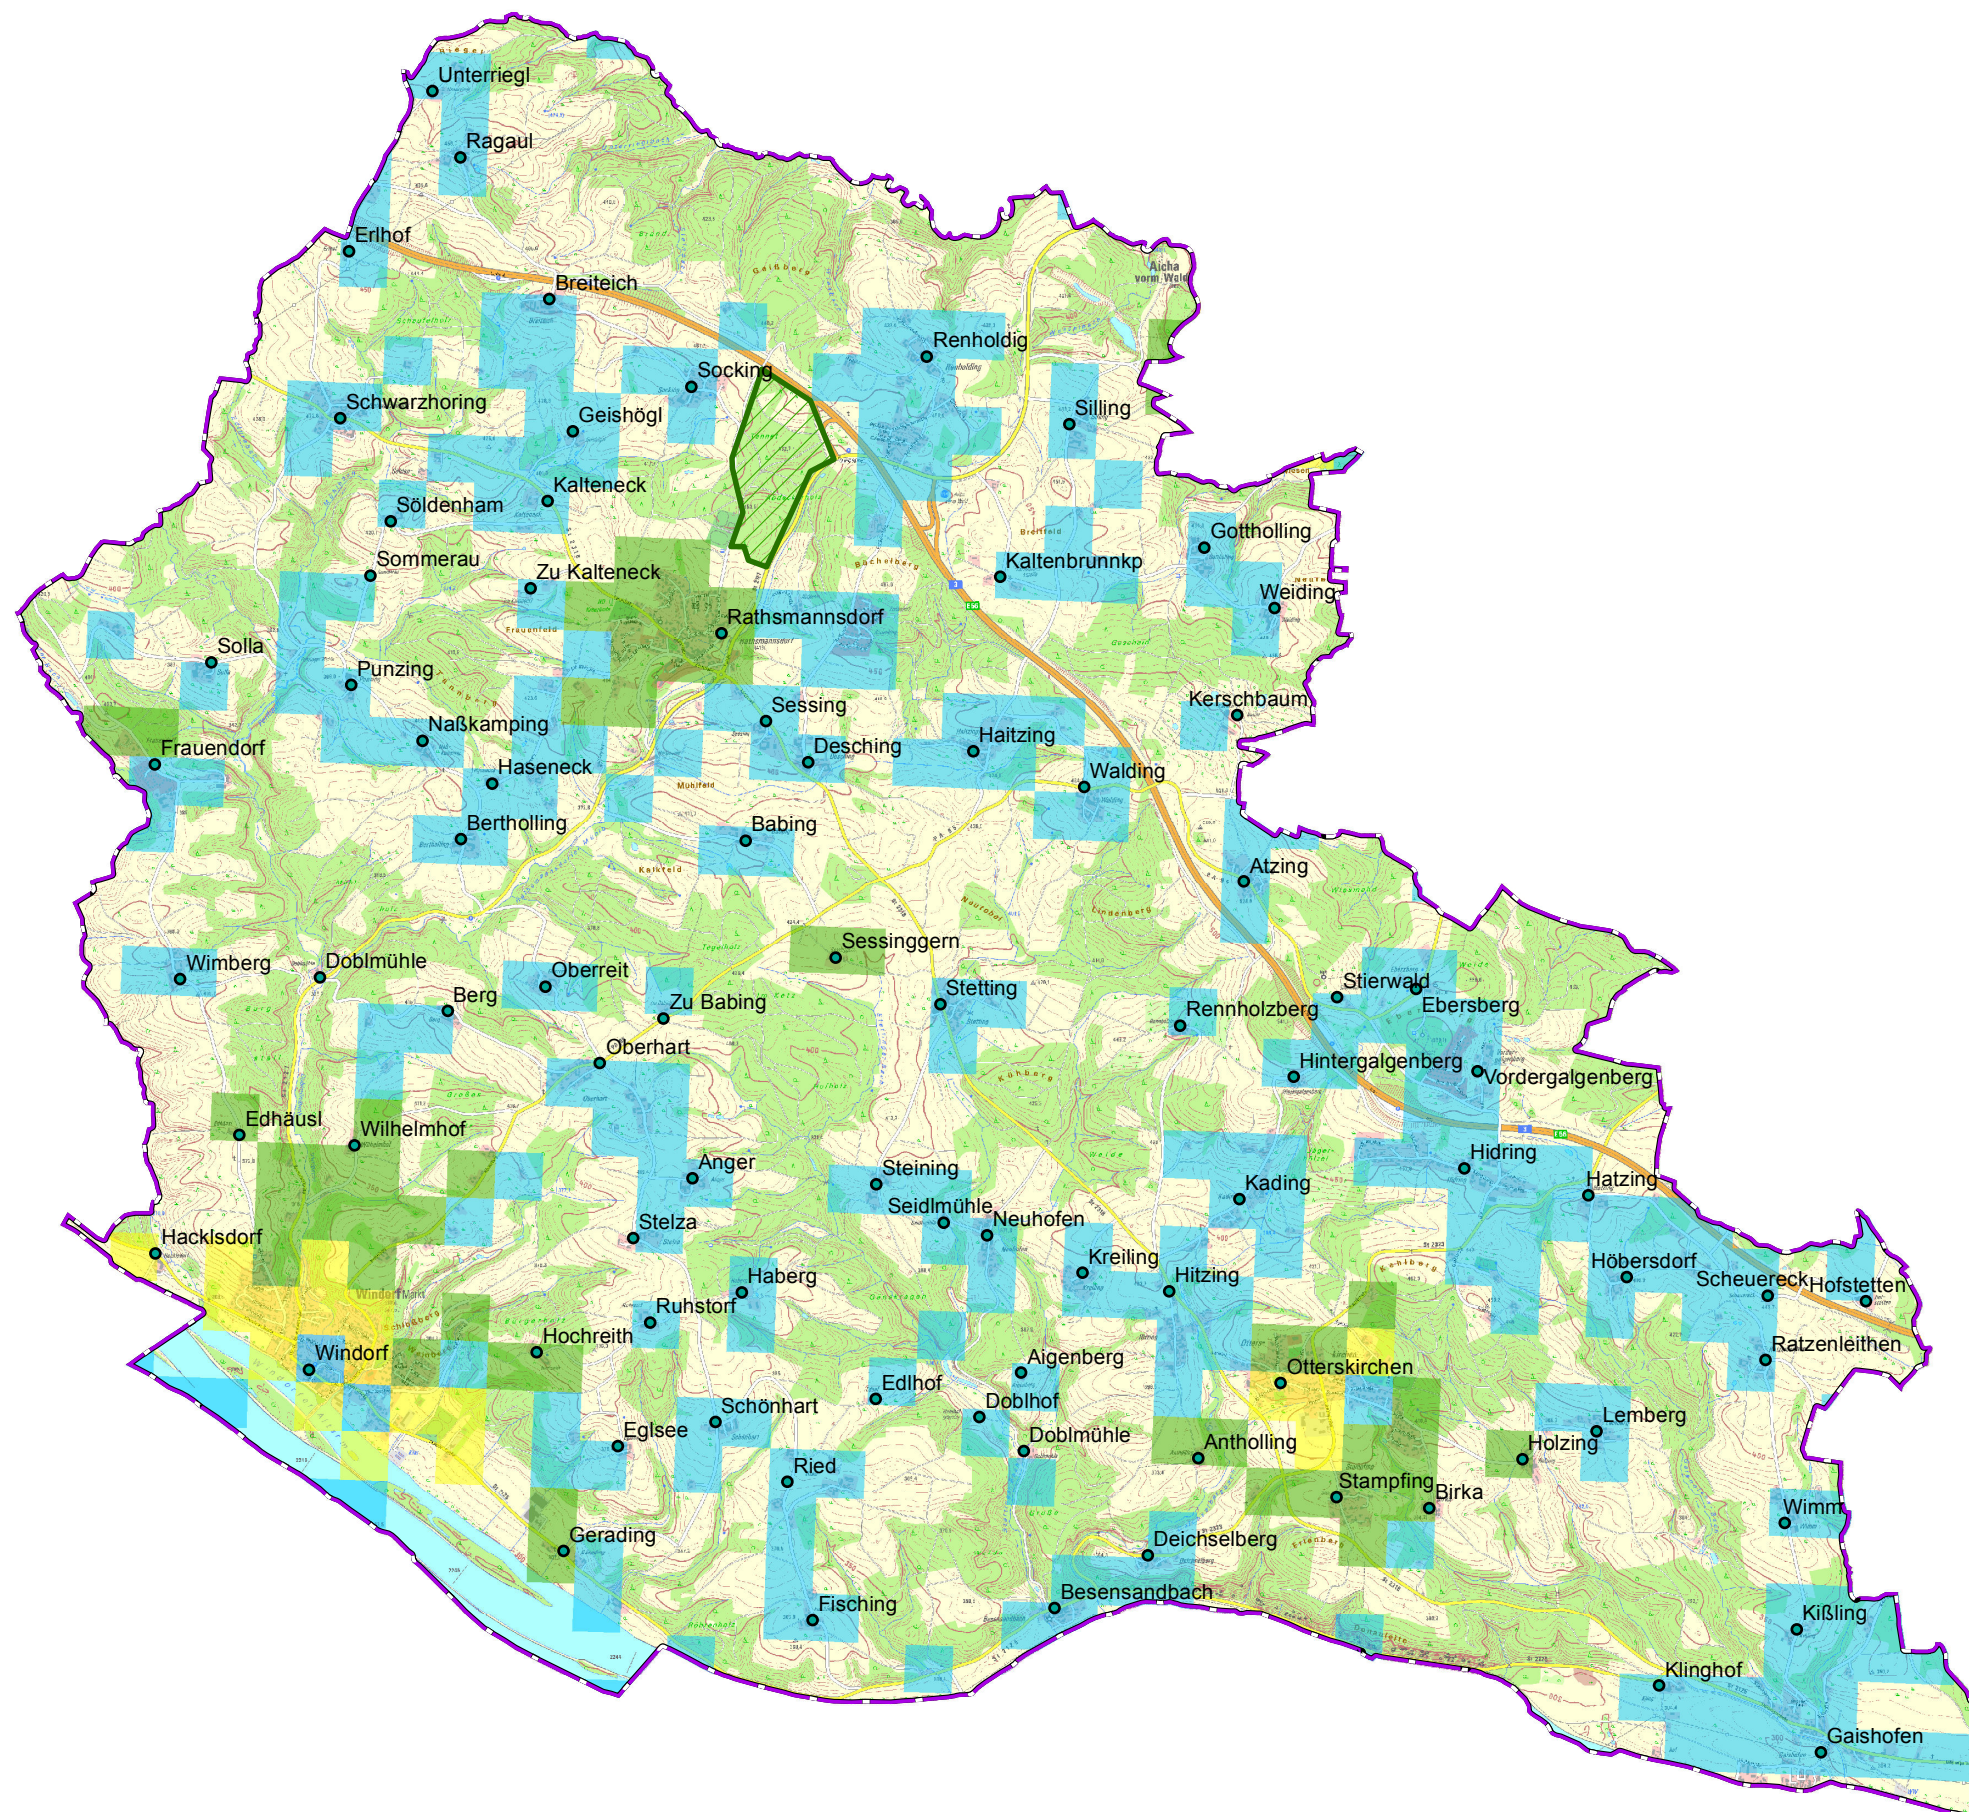

# Markt Windorf

## Legende

-  Ausbau gefördert oder eigenwirtschaftlich
-  vorl. Erschließungsgebiet / Gemeindegrenze
-  Ortsteile

## Versorgung

-  ≤ 15 Mbit/s Down / 1 Mbit/s Up
-  16 Mbit/s Down / 1 Mbit/s Up
-  ≥ 30 Mbit/s Down / 2 Mbit/s Up

Koordinierungsstelle  
Landratsamt Passau  
Domplatz 11  
94032 Passau